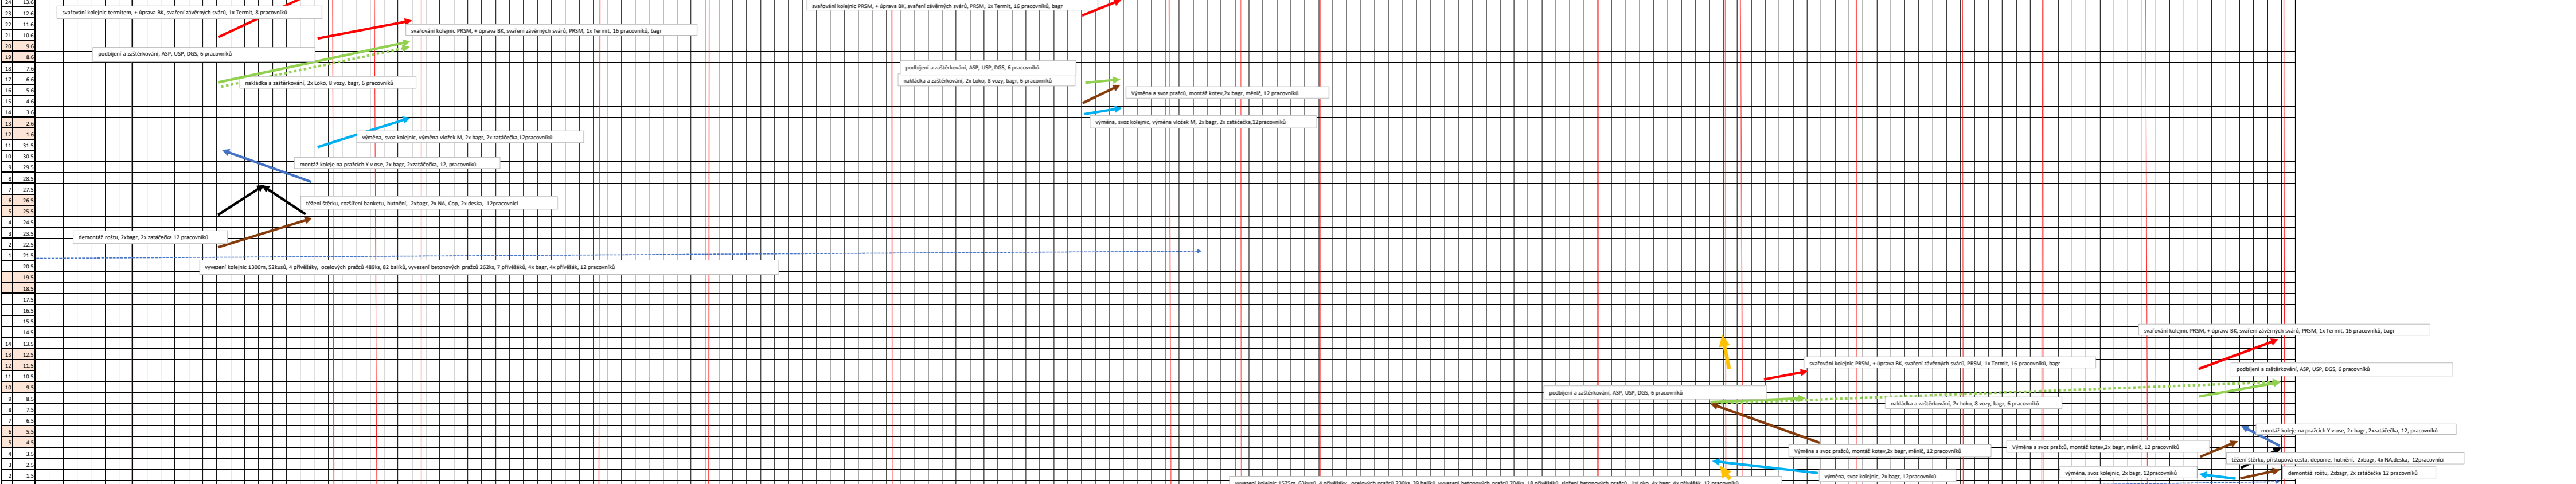

opravné práce v úseku tábor - Bechyně - HARMONOGRAM PRO ROK 2024 PODROBNĚ

Číslo	Popis práce	Traktory
6	20.4	
7	21.4	
8	22.4	
9	23.4	
10	24.4	
11	25.4	
12	26.4	
13	27.4	
14	28.4	
15	29.4	
1	14.5	
2	15.5	
3	16.5	
4	17.5	
5	18.5	
6	19.5	
7	20.5	