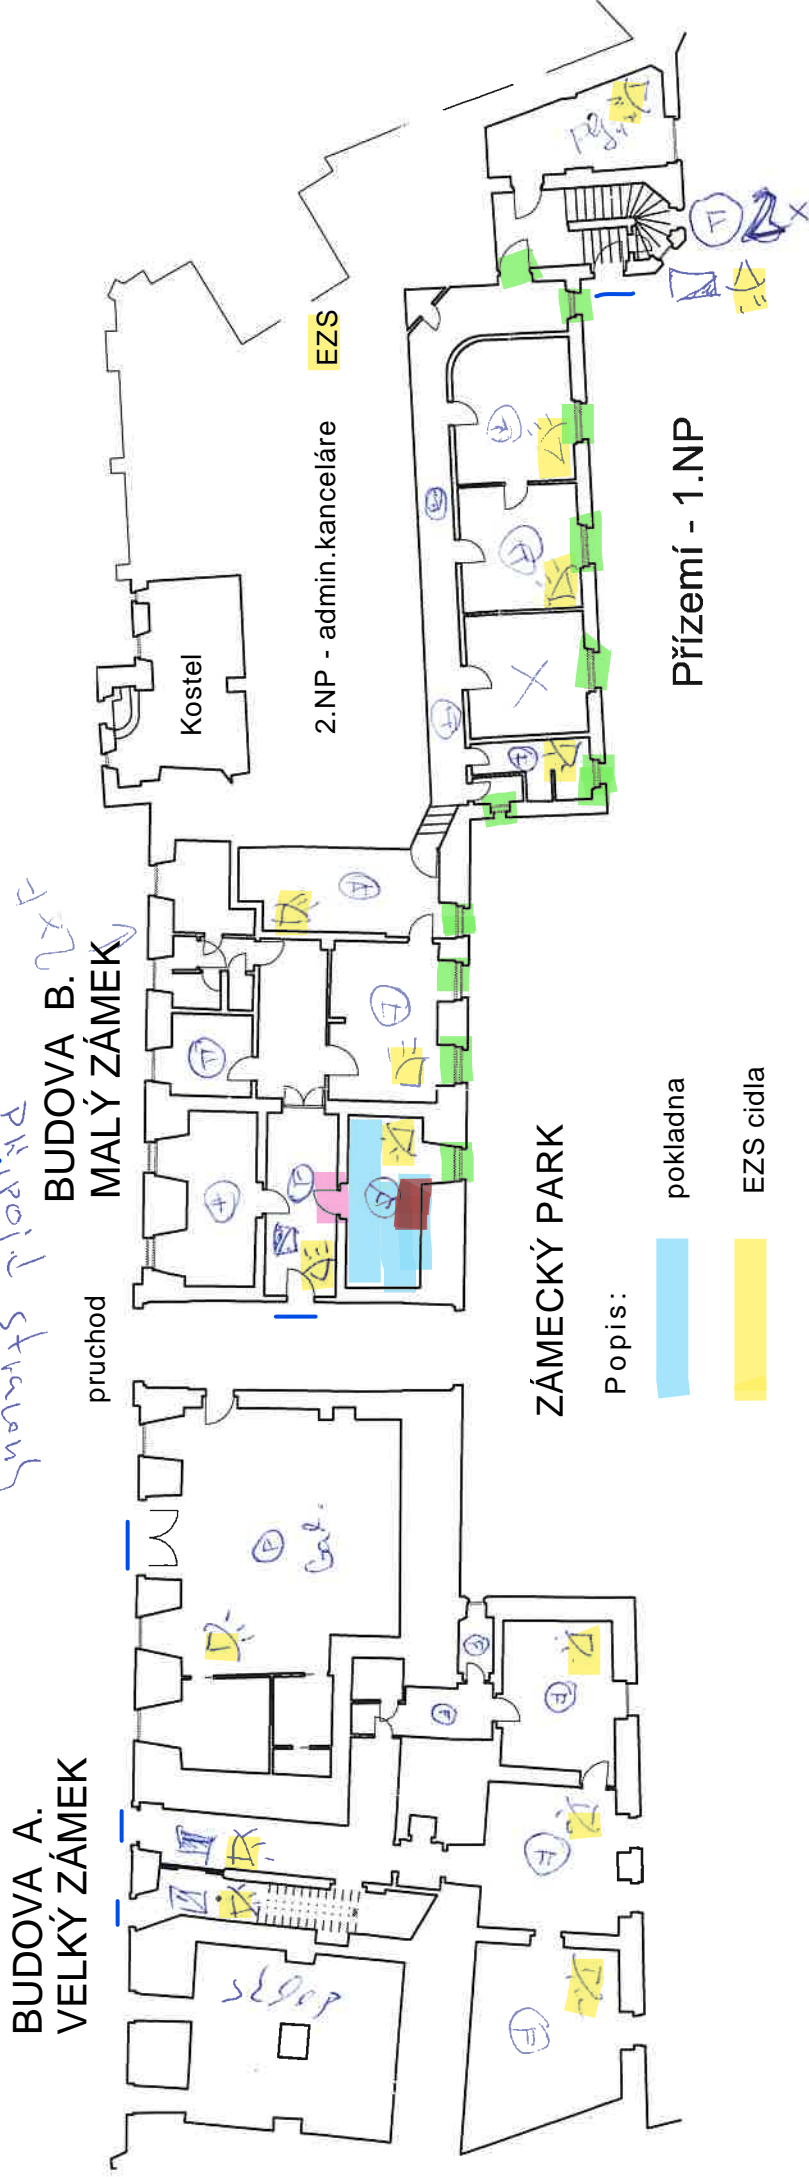

SITUACE - 2024

Chobotník - PCO
Za příměstskými ústředími
Průchodové plochy
Průchod

Přízemí - 1.NP

- Popis:
- pokladna
 - EZS cidla
 - okenní mříže
 - bezpečnostní dveře ADLO
 - trezor