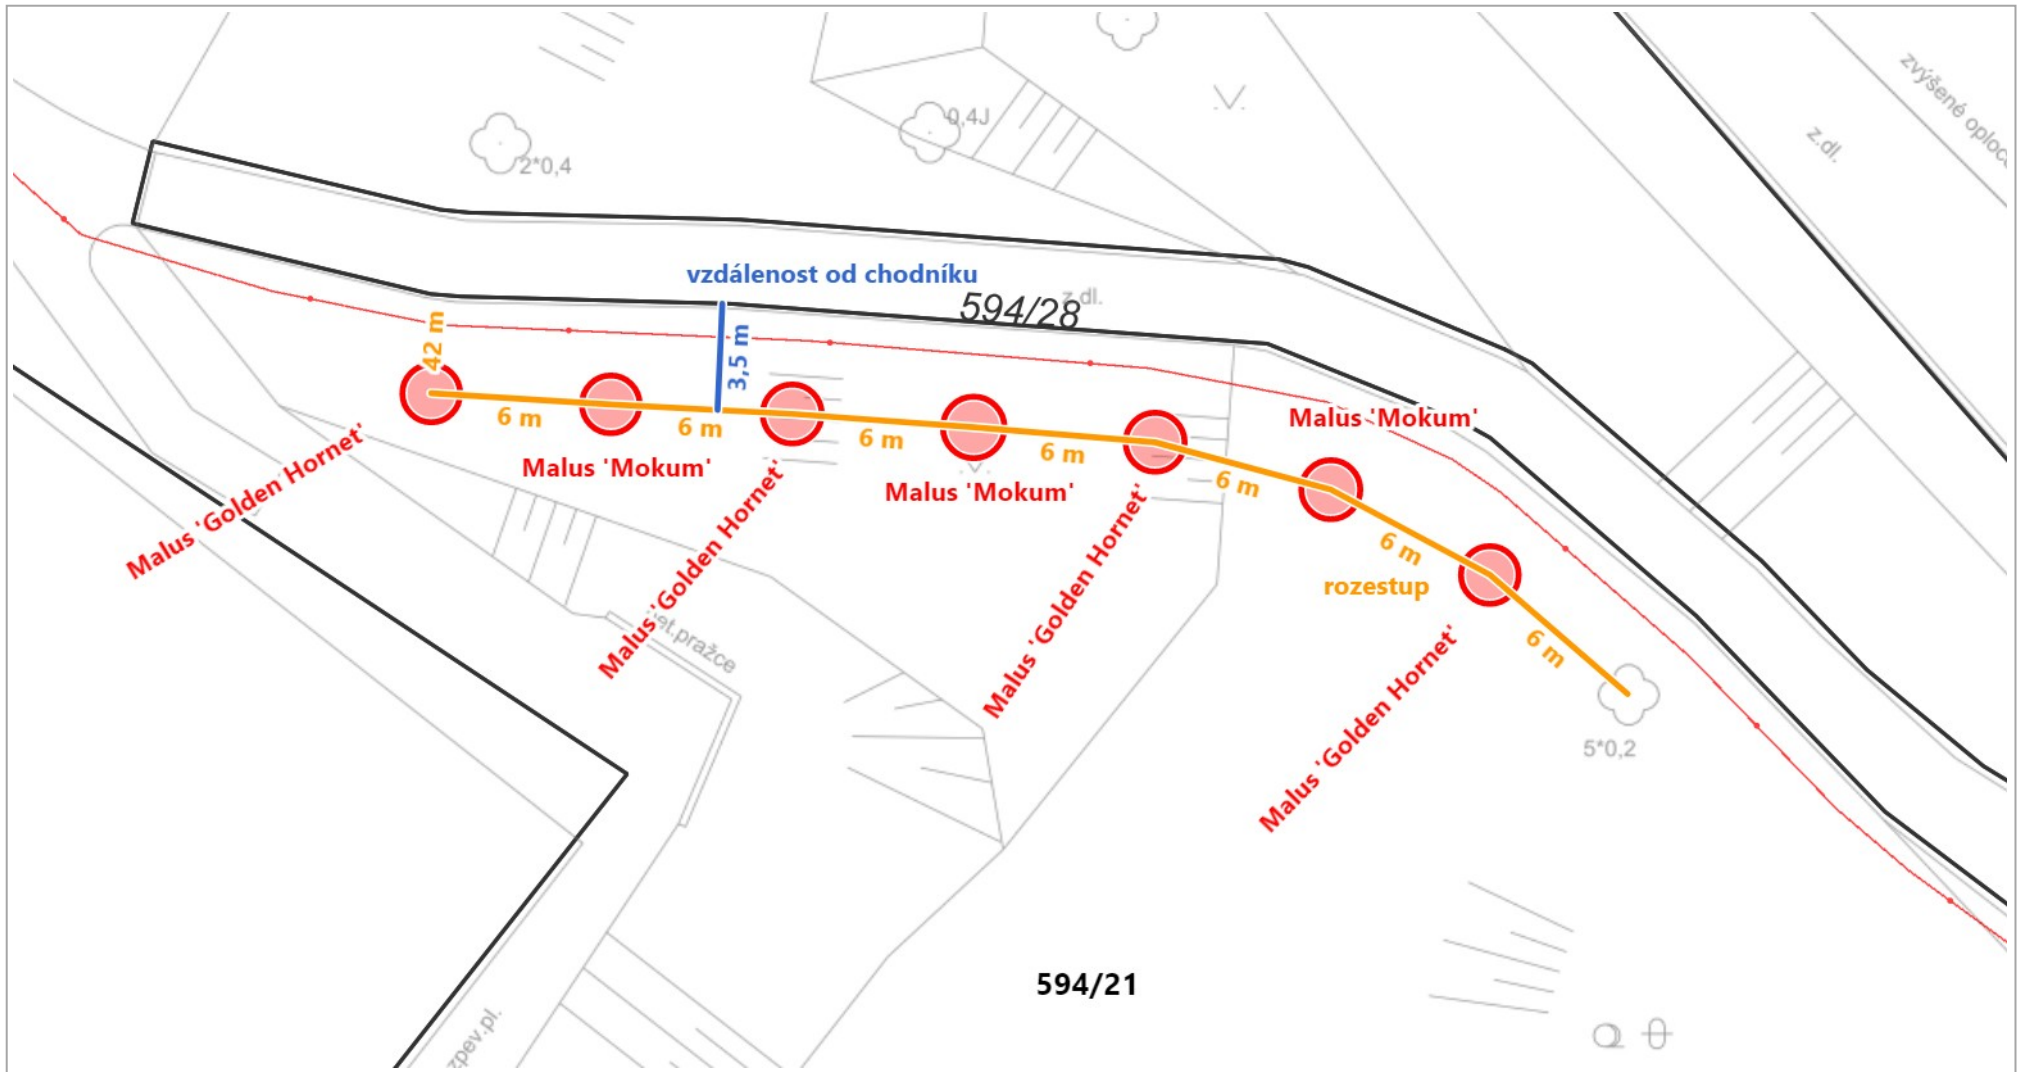

Výsadba 5x Quercus robur vel. 14-16, ZB, parc. č. 1532/4, k. ú. Ráj

1 : 500

Výsadba 1x Malus sylvestris vel 14-16 ZB, parc. č. 458/26, k. ú. Ráj

1 : 500

© Přispěvatelé OpenStreetMap, Katastr: © ČÚZK, RÚIAN: © ČÚZK

Vytištěno v mapovém řešení Spinbox společnosti © T-MAPY

Výsadba 3x Malus 'Mokum' a 4x Malus 'Golden Hornet', vel 14-16, ZB, parc. č. 594/21, k. ú. Ráj

5 m

1 : 250

Katastr: © ČÚZK, RÚIAN: © ČÚZK

Výsadba 2x Acer campestre 'Green Column' vel. 14-16, ZB, parc. č. 501/182, k. ú. Ráj

0 5 m 10 m

1 : 250

Katastr: © ČÚZK, RÚIAN: © ČÚZK

Vytlačeno v mapovém řešení Spinbox společnosti © T-MAPY

Výsadba 2x Acer pseudoplatanus vel. 14-16, ZB, parc. č. 3435/19, k. ú. Karviná-město

Výsadba 2x *Crataegus monogyna*, vícekmenn 300-350, parc. č. 3261/1, k. ú. Karviná-město

5 m

1 : 250

Katastr: © ČÚZK, RÚIAN: © ČÚZK

Výsadba 2x *Carpinus betulus* 'Frans Fontaine' vel. 14-16, ZB, parc. č. 3242/2, k. ú. Karviná-město

10 m

1 : 500

Katastr: © ČÚZK, RÚIAN: © ČÚZK

Vytlačeno v mapovém řešení Spinbox společnosti © T-MAPY