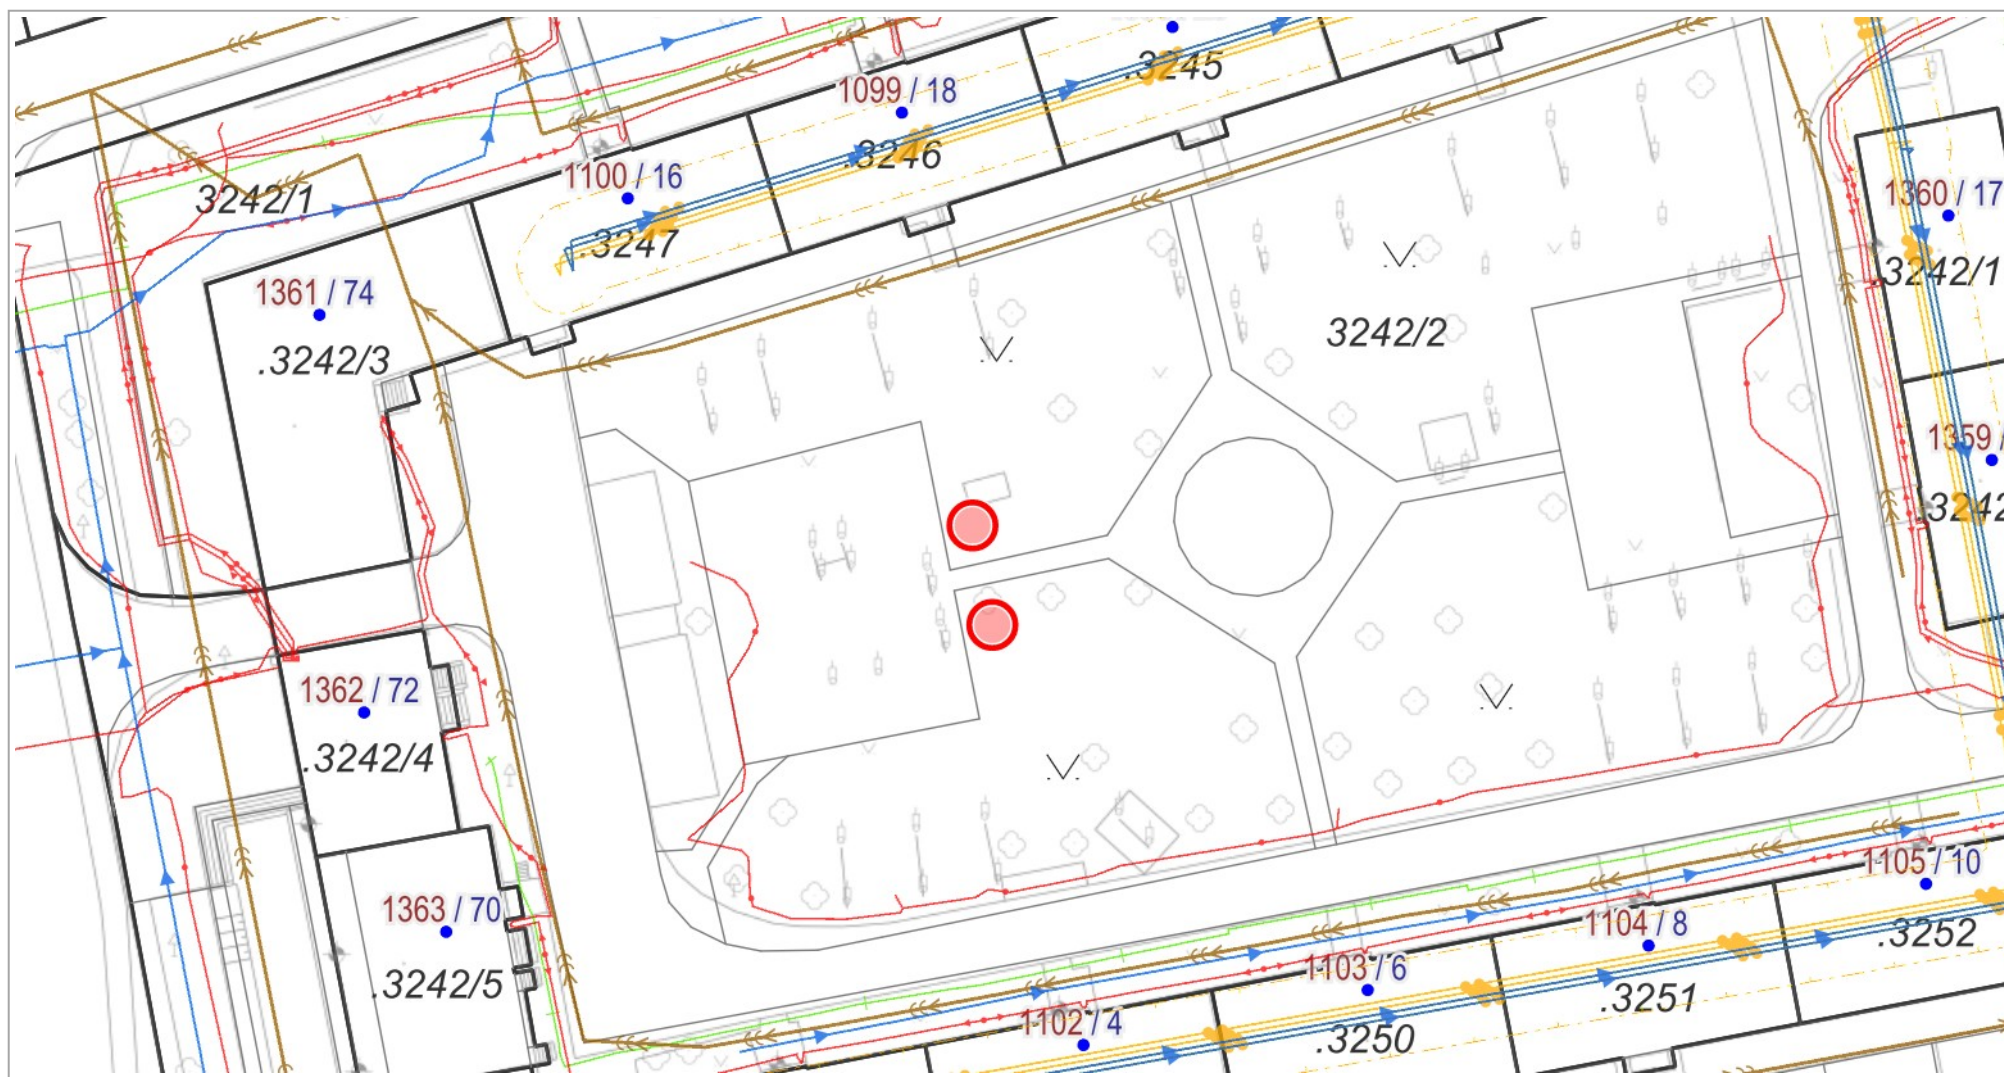

0 5 m 10 m

1 : 250

Katastr: © ČÚZK, RÚIAN: © ČÚZK

Vytlačeno v mapovém řešení Spinbox společnosti © T-MAPY

Výsadba 2x Acer pseudoplatanus vel. 14-16, ZB, parc. č. 3435/19, k. ú. Karviná-město

Výsadba 2x *Crataegus monogyna*, vícekmenn 300-350, parc. č. 3261/1, k. ú. Karviná-město

5 m

1 : 250

Katastr: © ČÚZK, RÚIAN: © ČÚZK

Výsadba 2x *Carpinus betulus* 'Frans Fontaine' vel. 14-16, ZB, parc. č. 3242/2, k. ú. Karviná-město

10 m

1 : 500

Katastr: © ČÚZK, RÚIAN: © ČÚZK

Vytlačeno v mapovém řešení Spinbox společnosti © T-MAPY