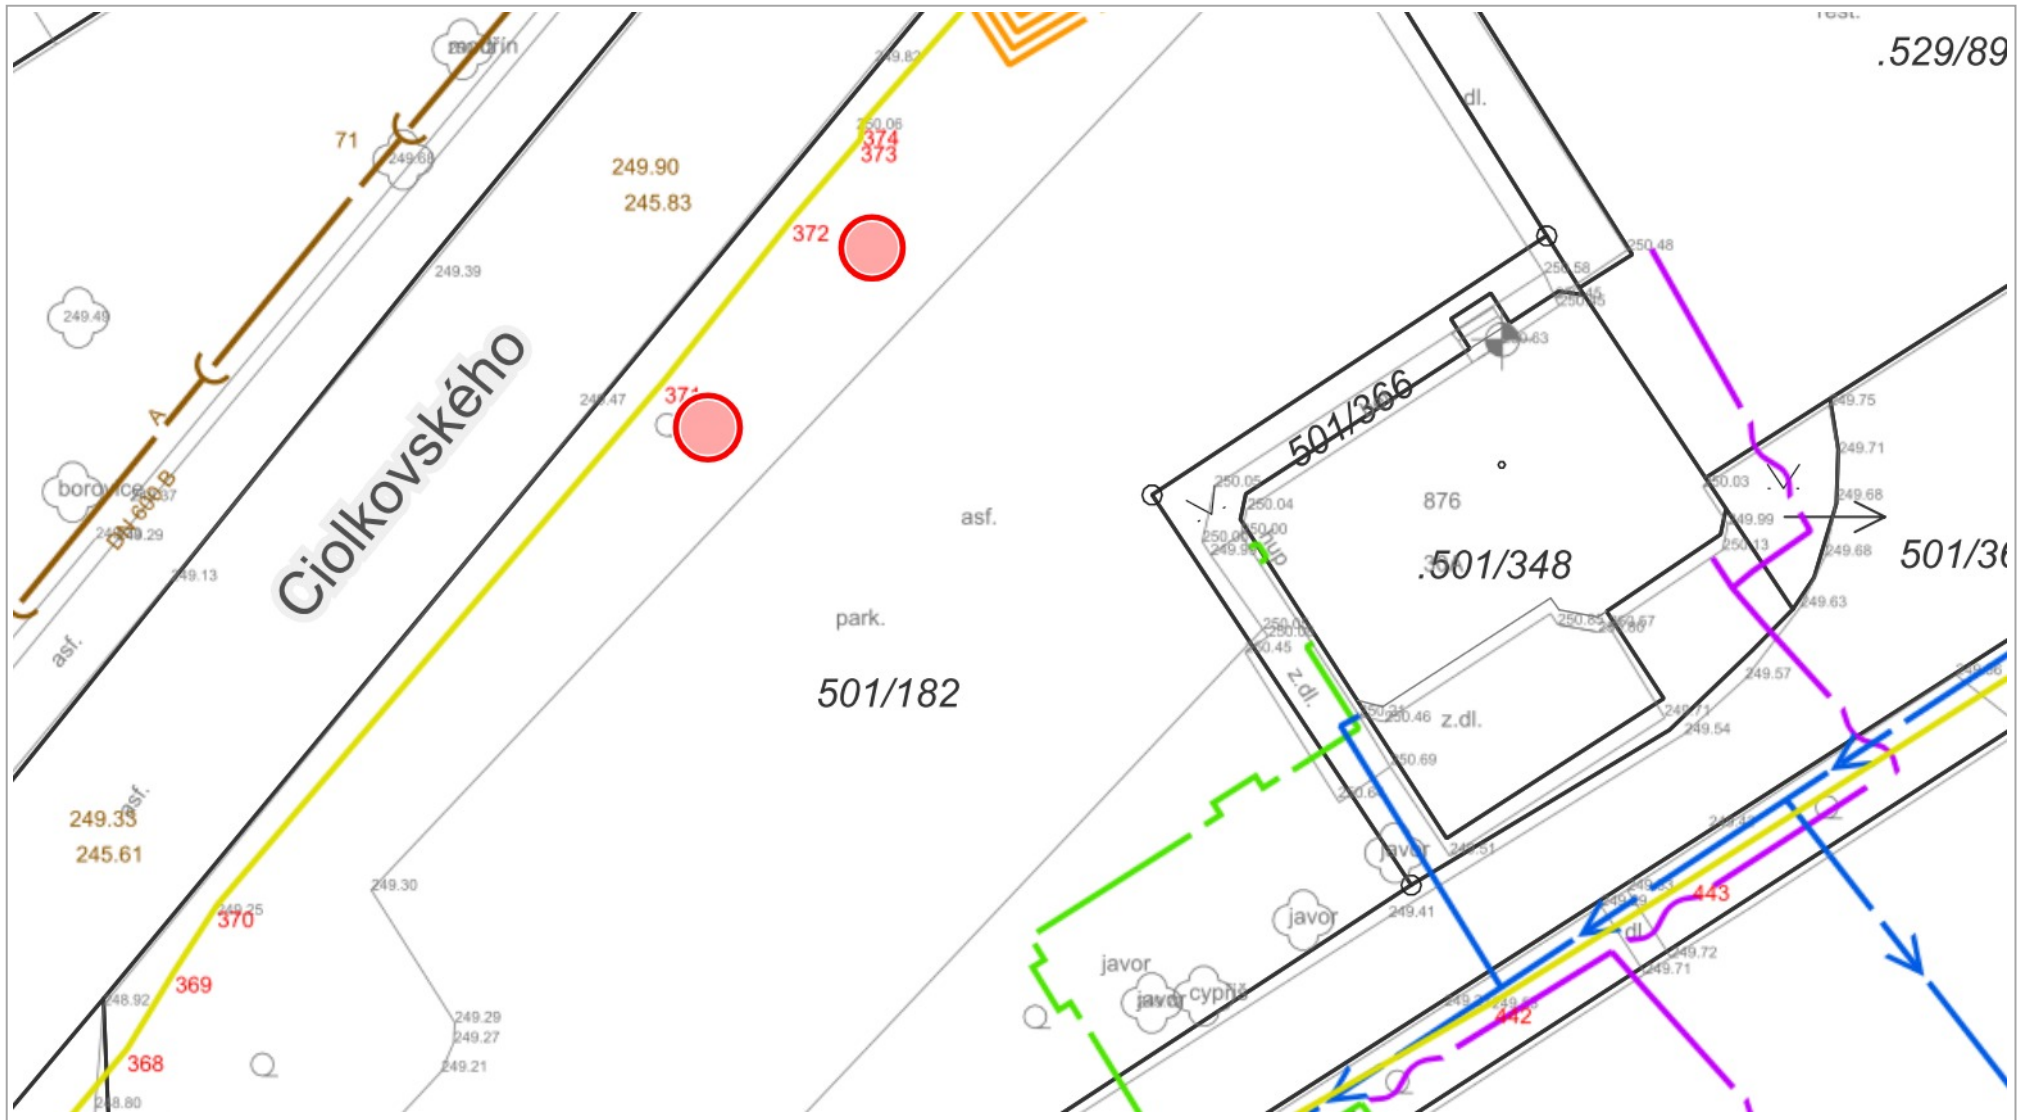

Vytištěno v mapovém řešení Spinbox společnosti © T-MAPY

Výsadba 3x Malus 'Mokum' a 4x Malus 'Golden Hornet', vel 14-16, ZB, parc. č. 594/21, k. ú. Ráj

5 m

1 : 250

Katastr: © ČÚZK, RÚIAN: © ČÚZK

Výsadba 2x Acer campestre 'Green Column' vel. 14-16, ZB, parc. č. 501/182, k. ú. Ráj

0 5 m 10 m

1 : 250

Katastr: © ČÚZK, RÚIAN: © ČÚZK

Vytlačeno v mapovém řešení Spinbox společnosti © T-MAPY

Výsadba 2x Acer pseudoplatanus vel. 14-16, ZB, parc. č. 3435/19, k. ú. Karviná-město

Výsadba 2x *Crataegus monogyna*, vícekmenn 300-350, parc. č. 3261/1, k. ú. Karviná-město

5 m

1 : 250

Katastr: © ČÚZK, RÚIAN: © ČÚZK

Výsadba 2x *Carpinus betulus* 'Frans Fontaine' vel. 14-16, ZB, parc. č. 3242/2, k. ú. Karviná-město

10 m

1 : 500

Katastr: © ČÚZK, RÚIAN: © ČÚZK

Vytlačeno v mapovém řešení Spinbox společnosti © T-MAPY