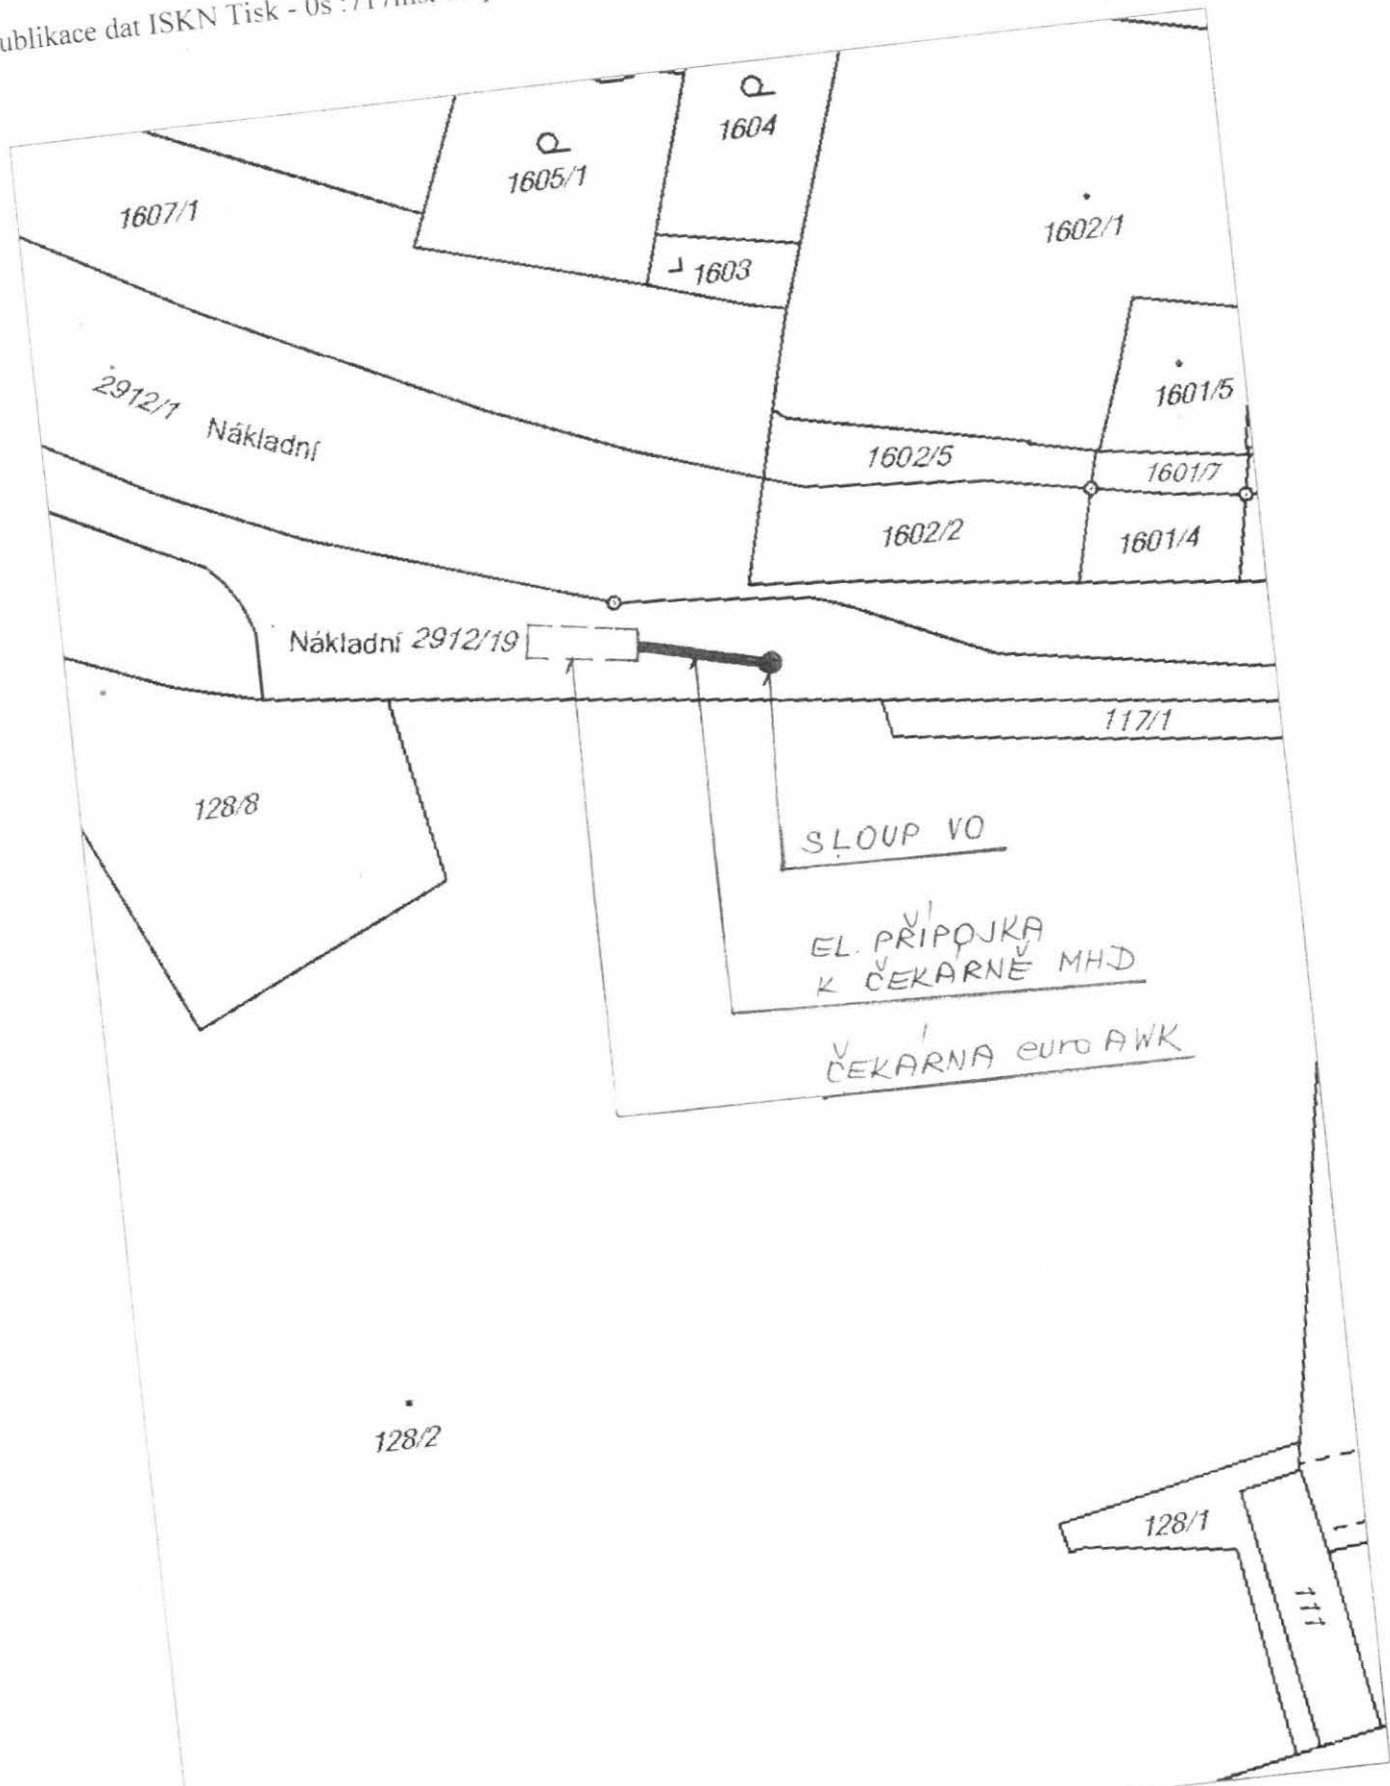

ULICE NAKLADNÍ
PARCELA Č. 2912/19, K.Ú. OPAVA - PŘEDMĚSTÍ

18.10.2016