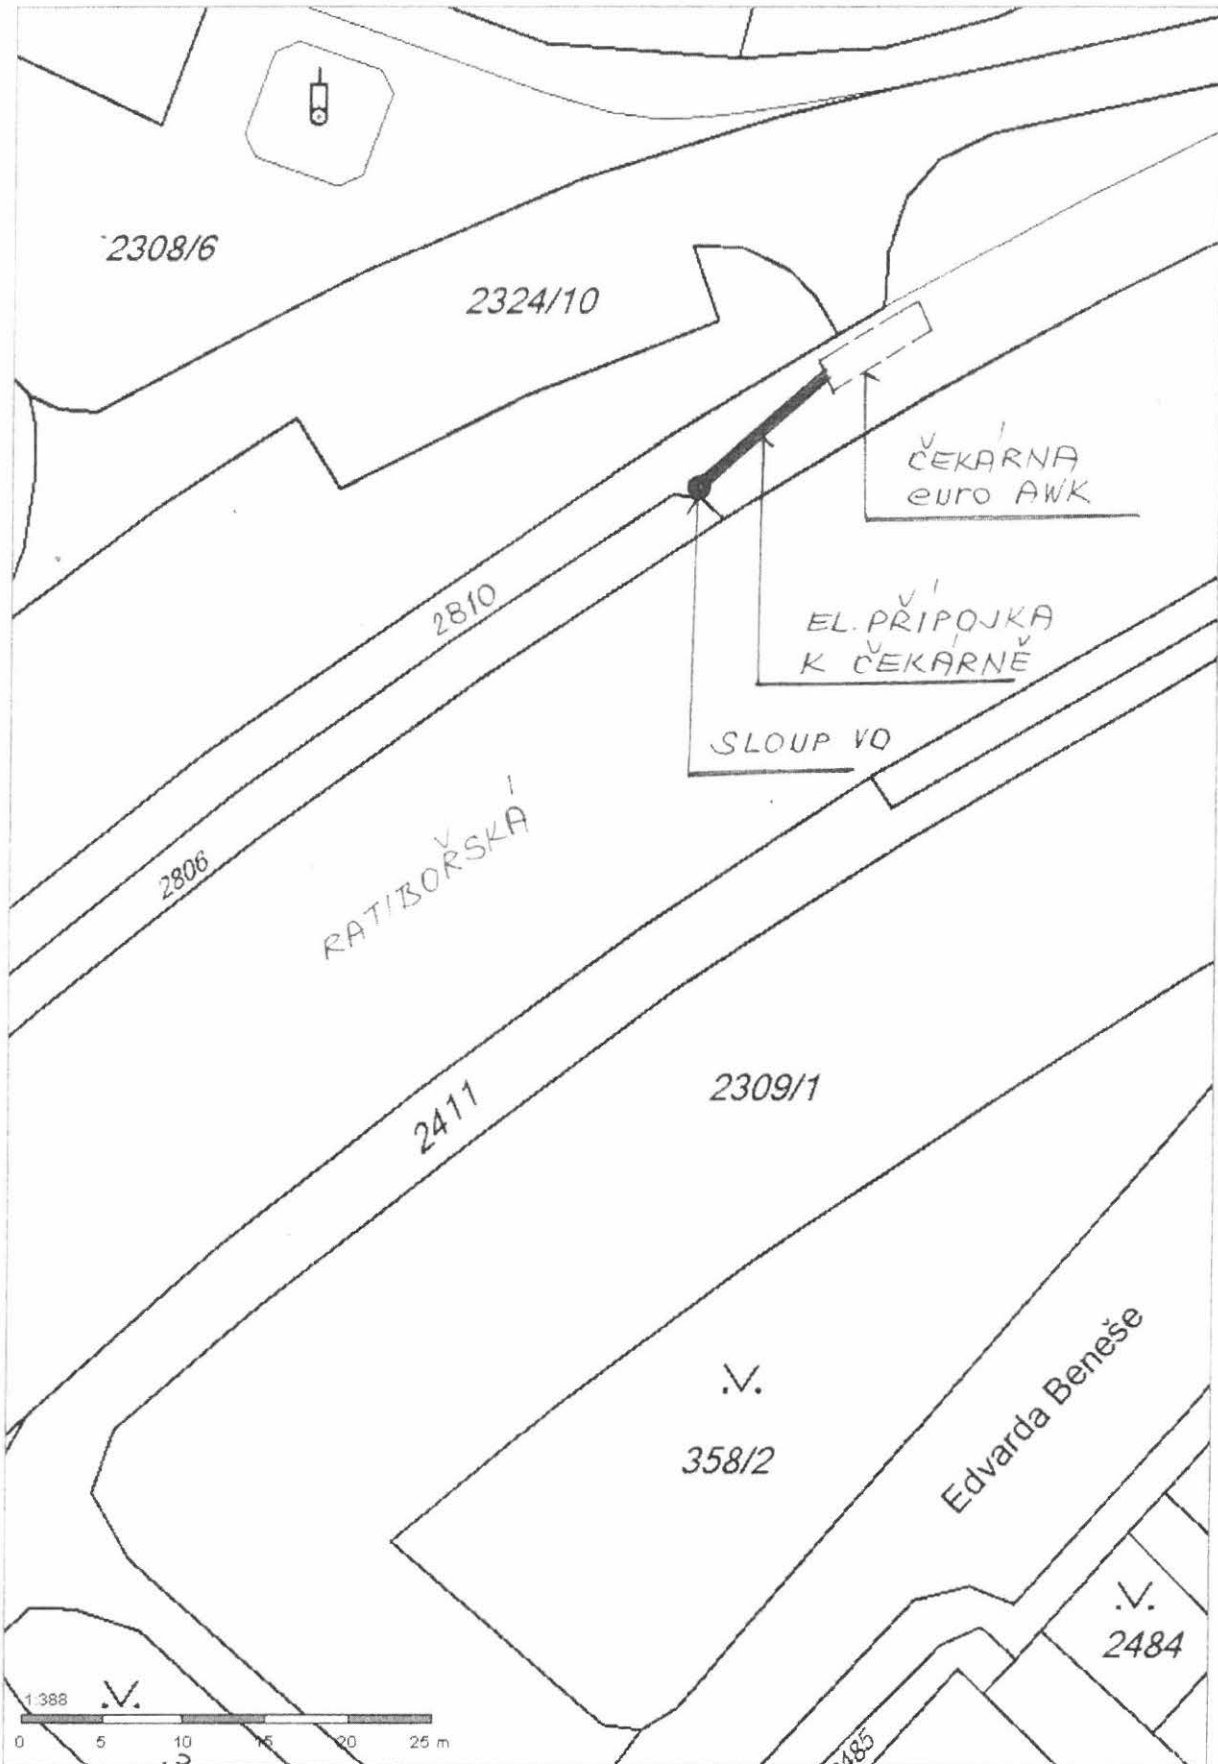

ULICE RATIBOŘSKÁ (RESTAURACE)
PARCELA ČÍSLO 2810, K.U. KATEŘINKY U OPAVY