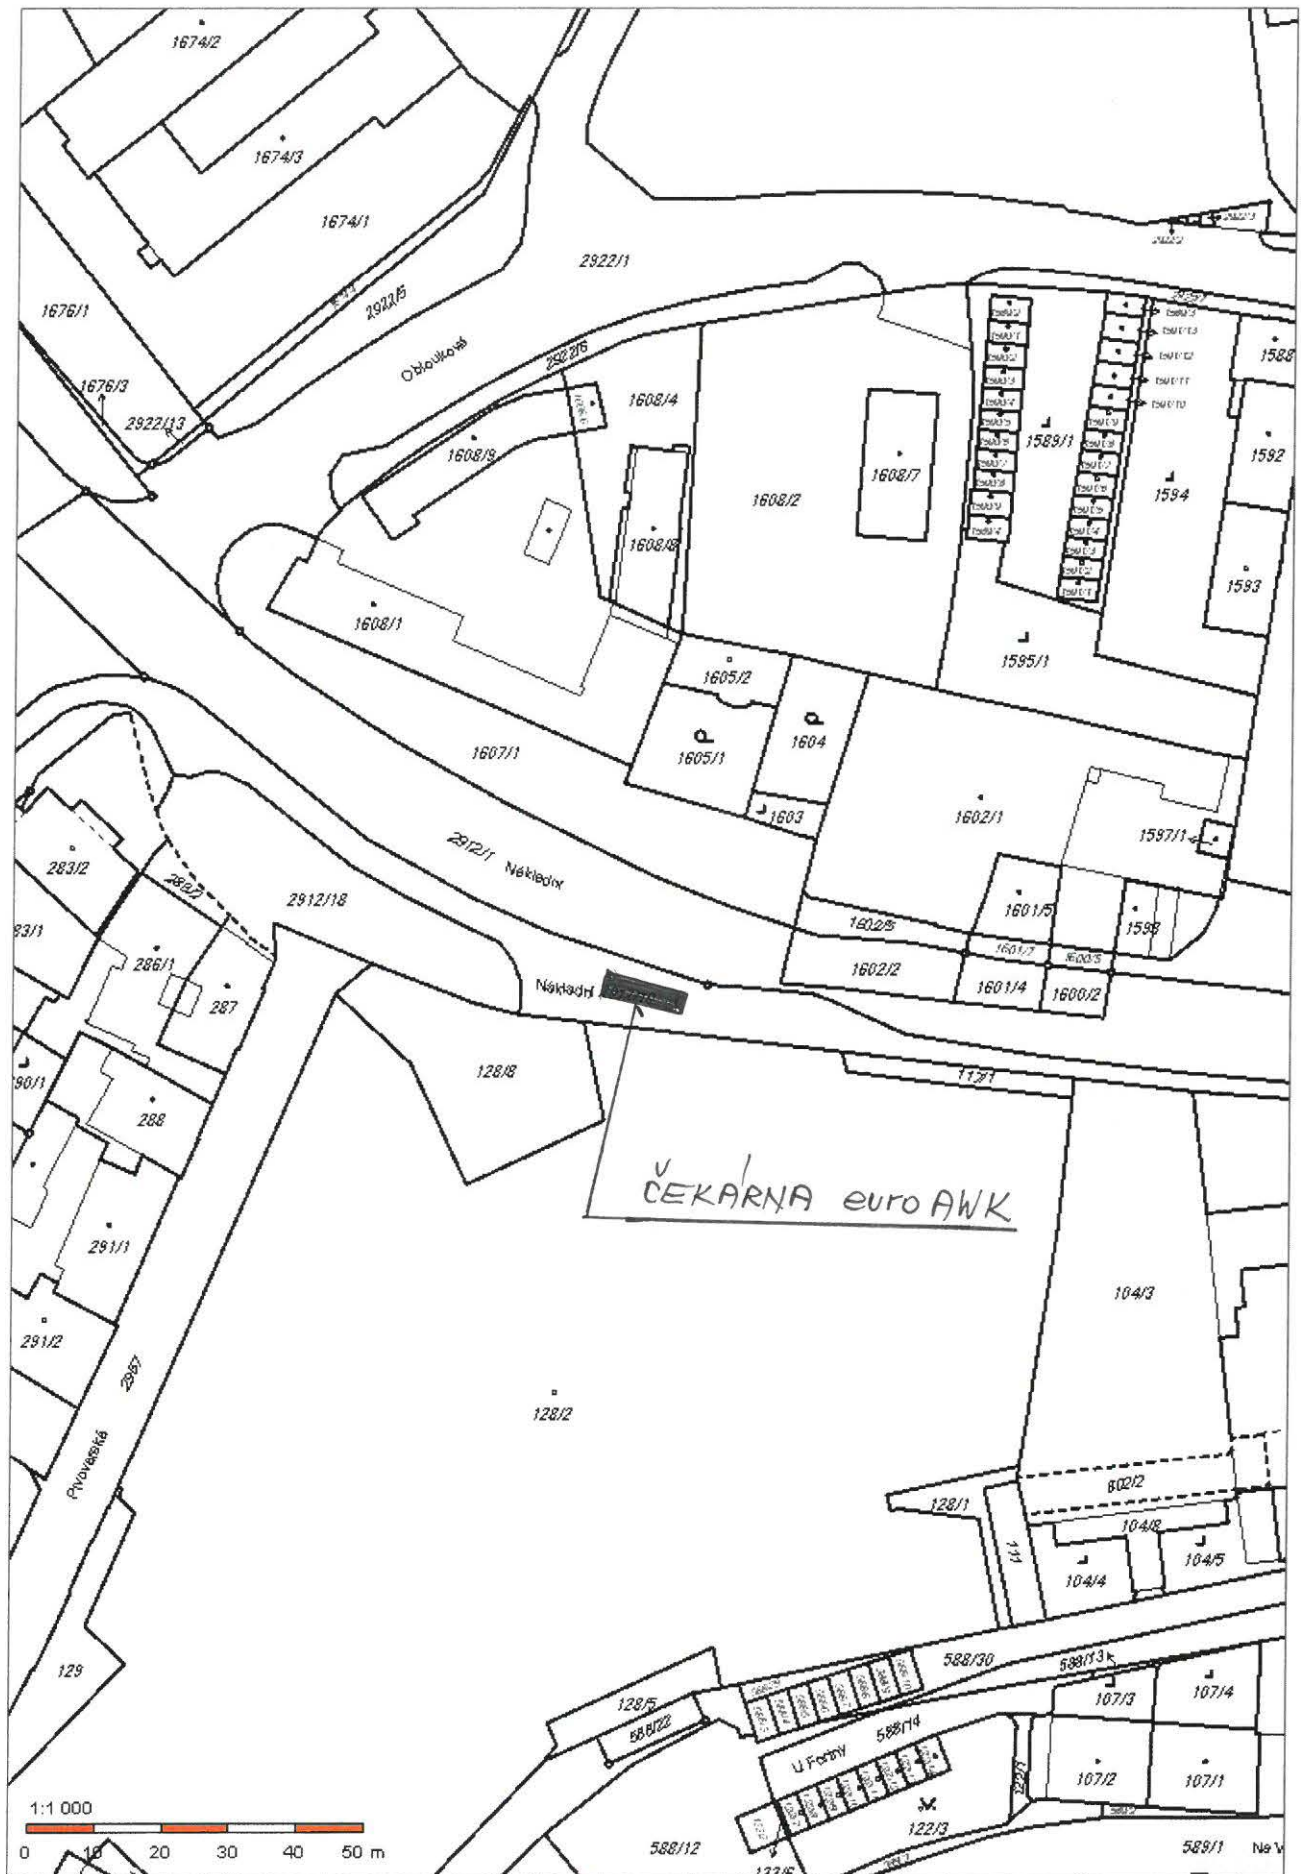

MÉR.: 1 50

PŘÍLOHA Č.: 3

ULICE RATIBORSKA
PARCELA Č. 2795 - K.U. KATEŘINKY U OPAY

ULICE RATIBORSKÁ (RESTAURACE)
PARCELA ČÍSLO 2810, K.Ú. KATEŘINKY U OPAVY

ULICE NAKLADNÍ
PARCELA Č. 2912/19, K.Ú. OPAVA-PŘEDMĚSTÍ