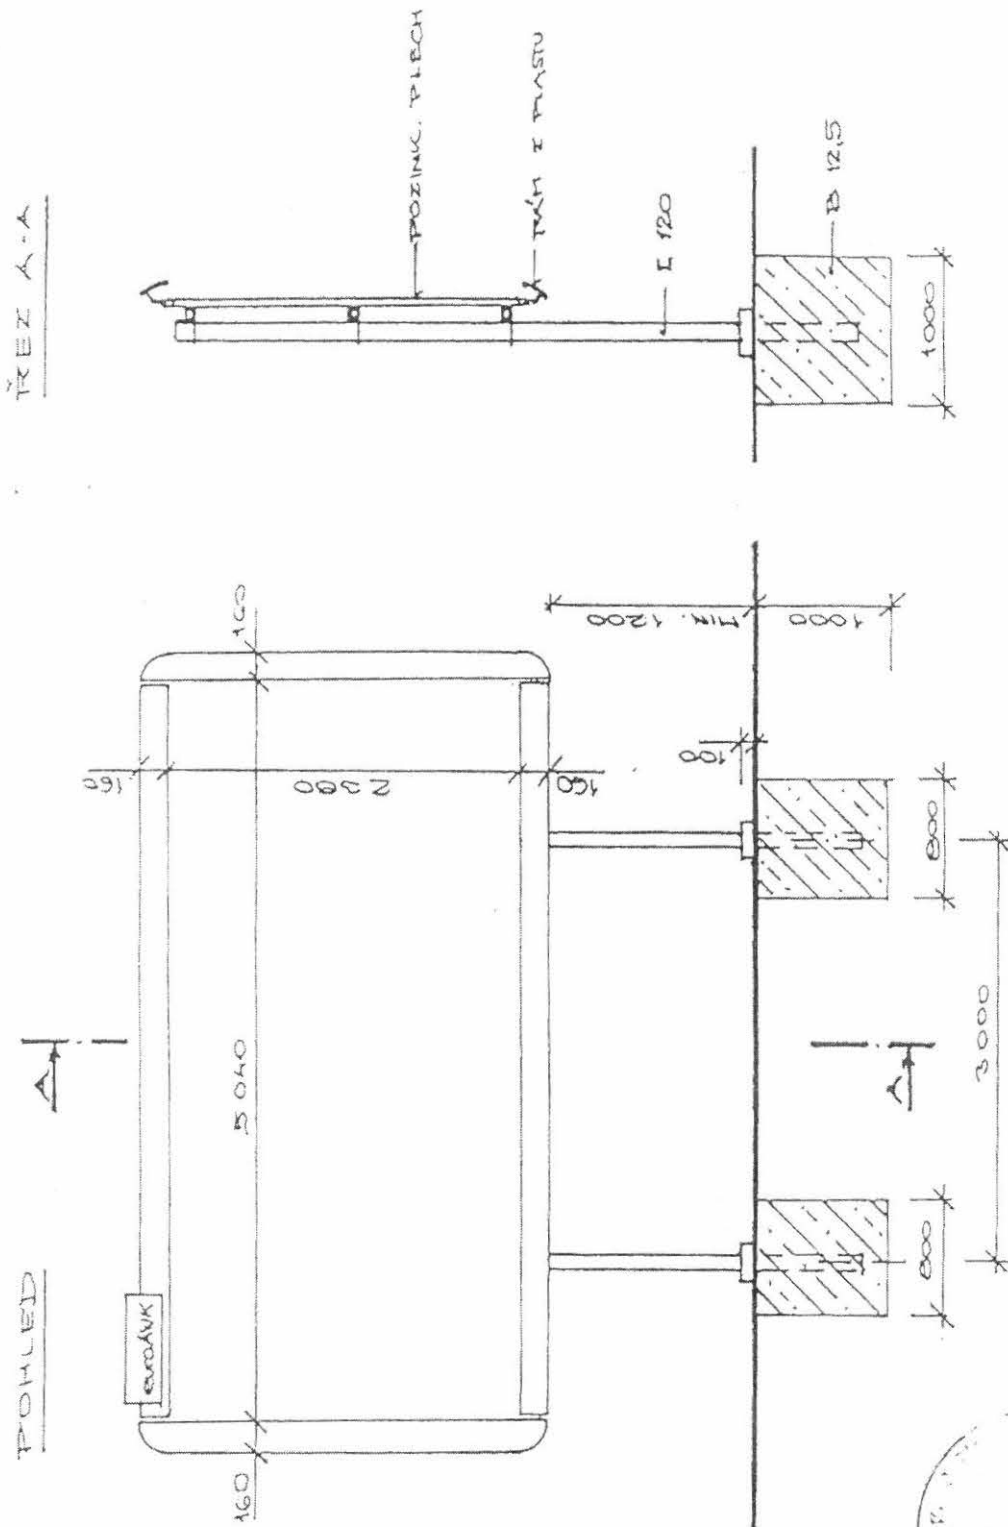

Příloha č.1

nákres Vitrín City-Light

Osvětlená reklamní vitrína
POHLED, PERSPEKTIVA

MĚŘ.: 1 : 25

✓
PRÍLOHA C. 1

Příloha č.2

nákres Reklamních panelů

Schematické zobrazení reklamního panelu