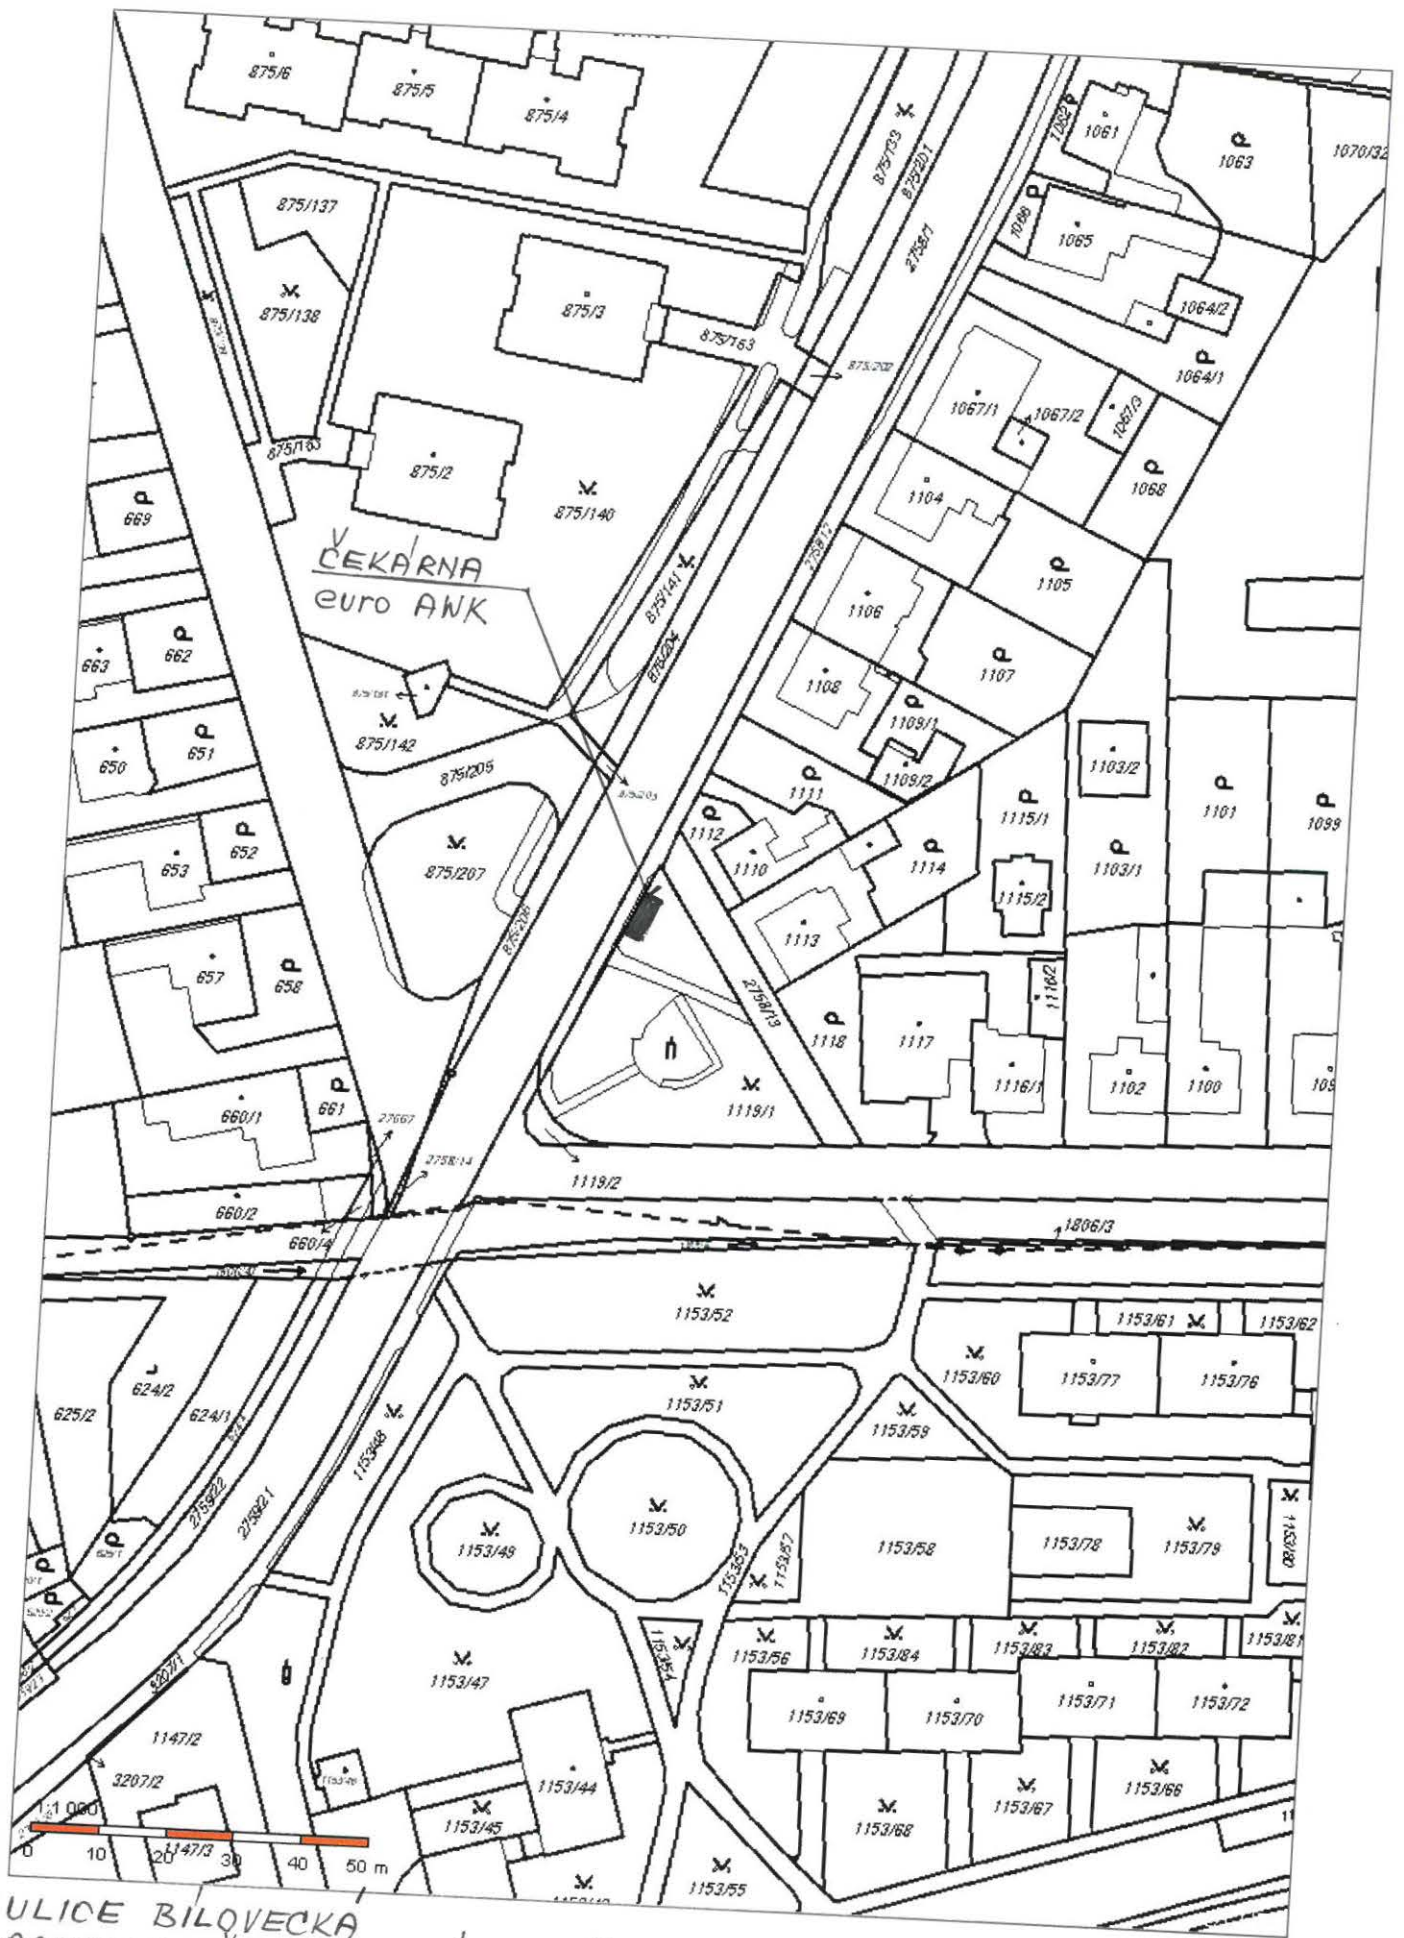

ULICE BILŮVECKÁ
PARCELA č. 1119/1, k.ú. KYLEŠOVICE