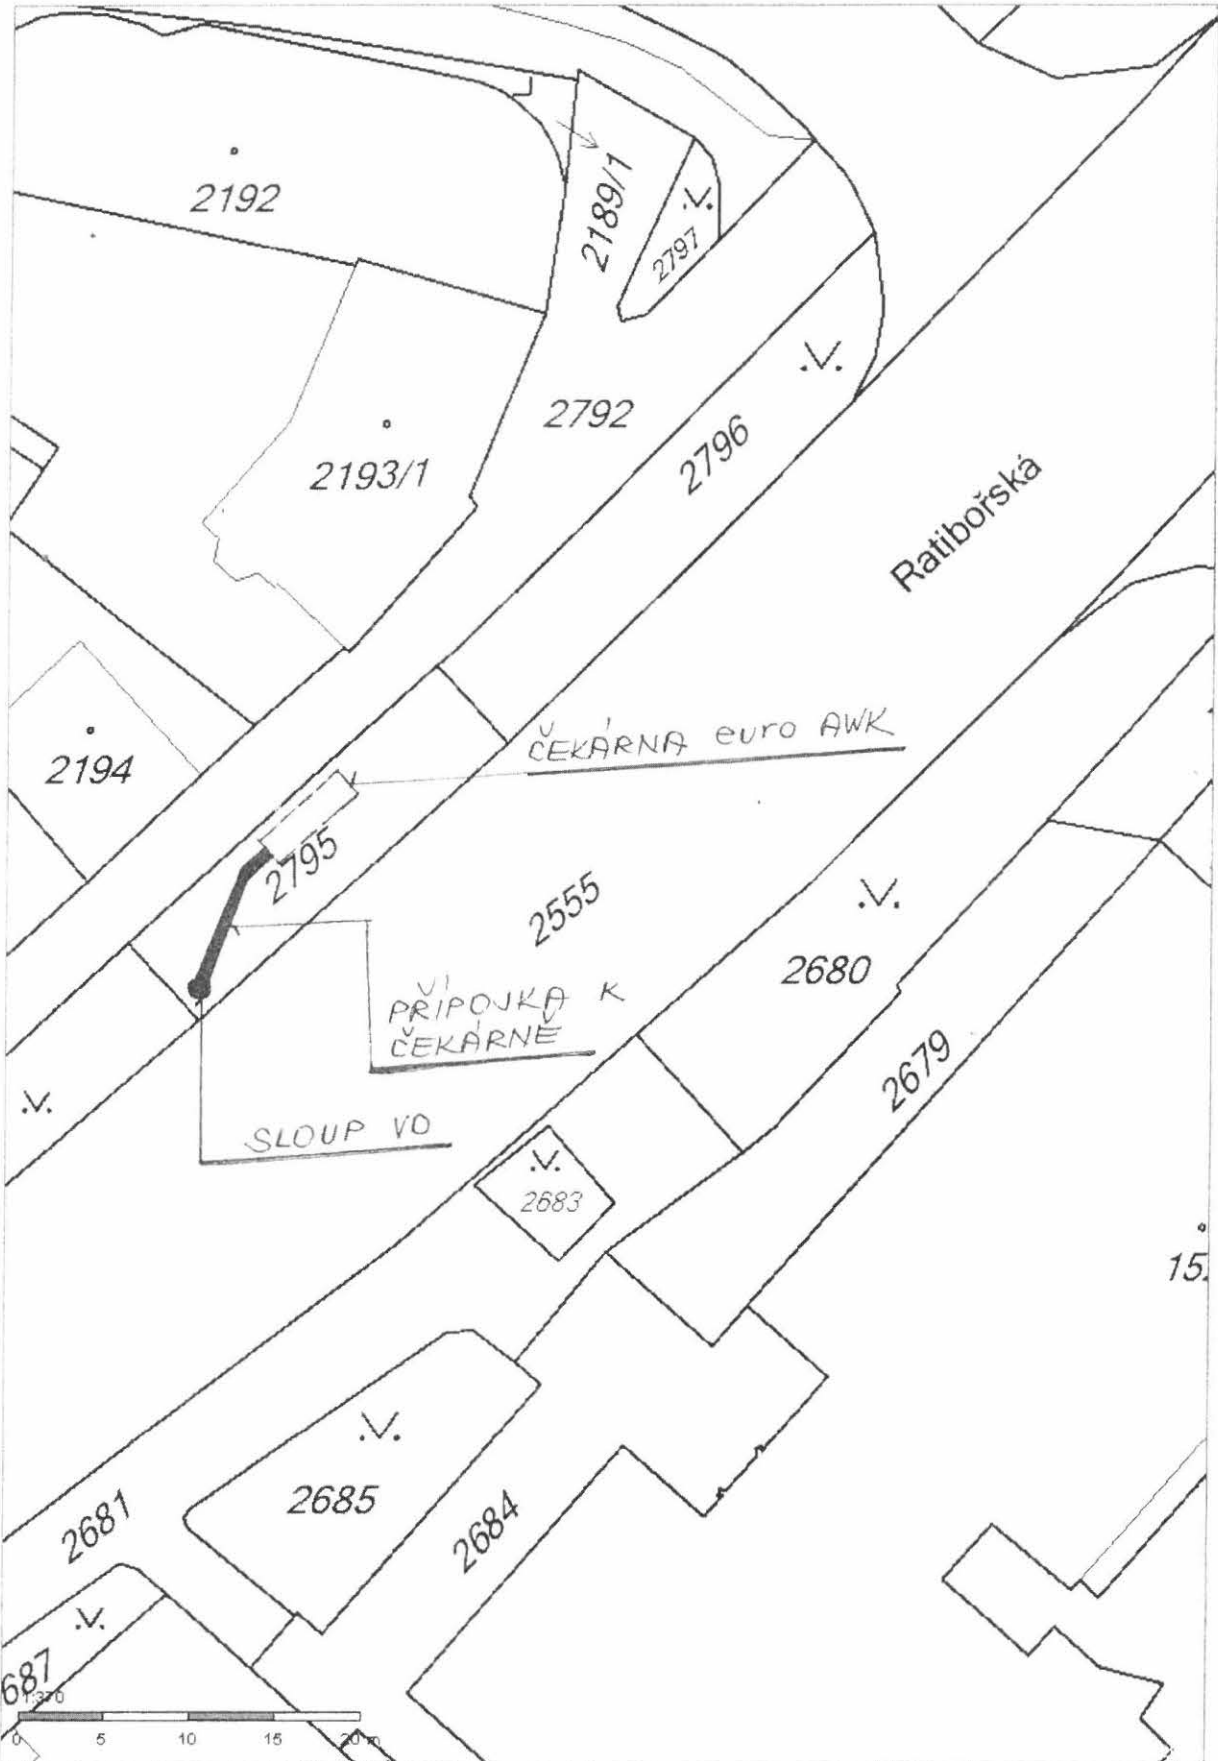

ULICE RATIBOŘSKÁ
PARCELA Č. 2795 - K. U. KATEŘINKY U OPAY