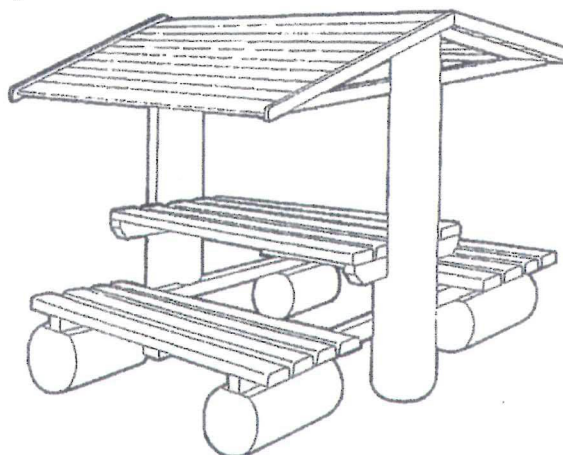

Cenová nabídka na realizaci zastřešené lavičky pro VN Stará Obora

kulatina je impregnována a zapuštěna 60 - 80 cm do země

PŘEDEPSANÉ ODSTÍNY BAREV

Kaštan

Ořech

Pinie

4 | 5 lavičky se stolem pro nižší zastřešená

POUŽITÍ: Nejvyšším stupněm typové řady odpočinkových staveb je lavičky se stolem, která je zastřešená jednoduchou stříškou, chránící před sluncem a deštěm. Celý komplet je pevně spojen a ukotven v zemi, aby nedošlo k jeho zcizení, či přesunování.

VÝROBA: Lavičky je zhotovena ze smrkového dřeva a může být variantně ošetřena třemi druhy povrchové úpravy (viz barevný vzorník). Použitá kulatina je v průměru od 26 až do 30 cm a proto jsou některé kóty proměnlivé. Spoje mezi jednotlivými částmi jsou mechanické pomocí vrtů do dřeva resp. jiný spojovací materiál, jejichž rozměr zde není uveden a je na zvážení zhotovitele lavičky. Střeška lavičky je z faleovaných desek, případně může být použito krytiny (kanadský šindel, lepenka apod.).

VÝROBA: Lavičky je zhotovená ze smrkového dřeva a může být variantně ošetřena třemi druhy povrchové úpravy (viz barevný vzorník). Použitá kulatina je v průměru od 26 až do 30 cm a proto jsou některé kóty proměnlivé. Spoje mezi jednotlivými částmi jsou mechanické pomocí vrutů do dřeva resp. jiný spojovací materiál, jejichž rozměr zde není uveden a je na zvážení zhotovitele lavičky. Střecha lavičky je z faleovaných desek, případně může být použito krytiny (kanadský šindel, lepenka apod.).