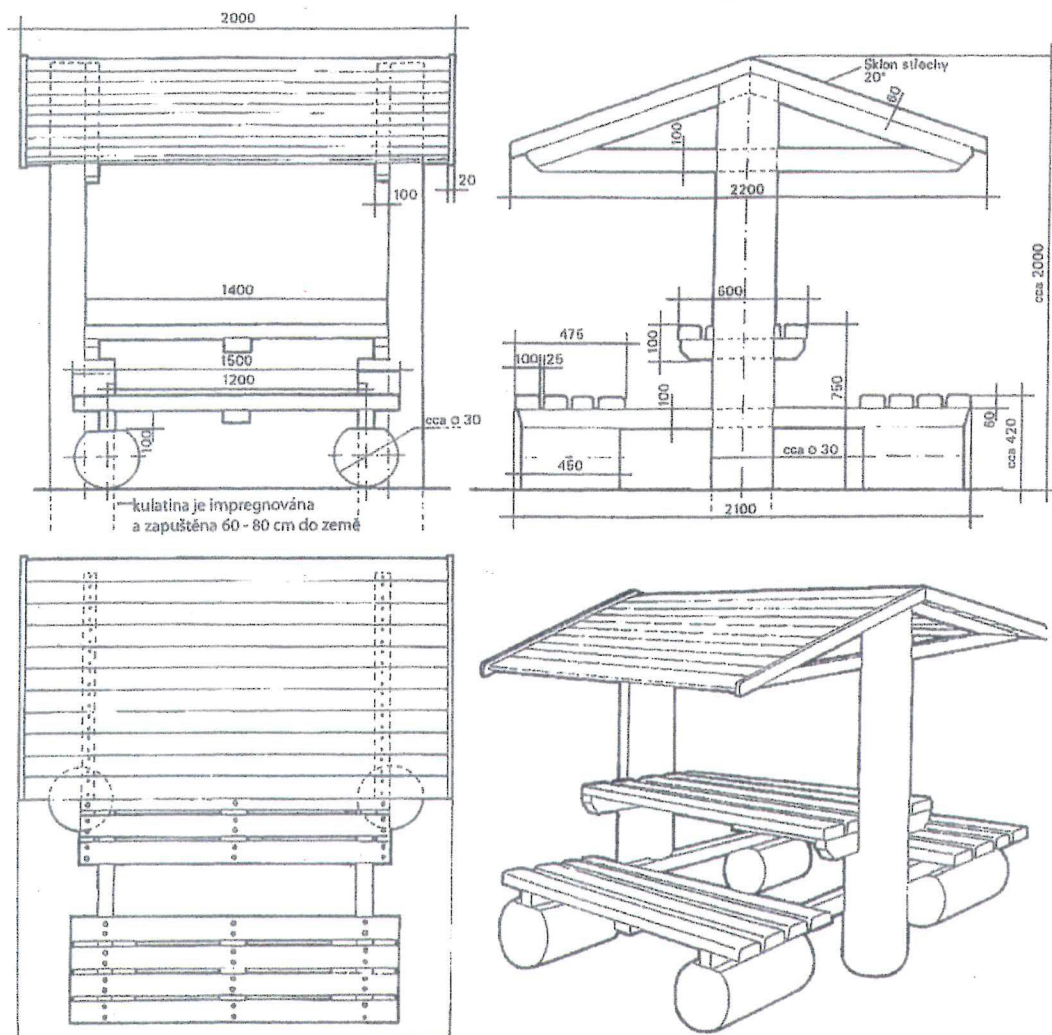

Cenová nabídka na realizaci zastřešené lavičky pro RVT Debrný potok, Nasavrky

PŘEDEPSANÉ ODSŤINY BAREV

Kaštan

Ořech

Pinie

4 | 5 lavičky se stolem pro nížiny zastřešená

POUŽITÍ: Nejvyšším stupněm typové řady odpočinkových staveb je lavičky se stolem, která je zastřešená jednoduchou stříškou, chránící před sluncem a deštěm. Celý komplet je pevně spojen a ukotven v zemi, aby nedošlo k jeho zcizení, či přesunování.

VÝROBA: Lavičky je zhotovená ze smrkového dřeva a může být variantně ošetřena třemi druhy povrchové úpravy (viz barevný vzorník). Použitá kulatina je v průměru od 26 až do 30 cm a proto jsou některé kóty proměnlivé. Spoje mezi jednotlivými částmi jsou mechanické pomocí vrutů do dřeva resp. jiný spojovací materiál, jejichž rozměr zde není uveden a je na zvážení zhotovitele lavičky. Střecha lavičky je z faleovaných desek, případně může být použito krytiny (kanadský šindel, lepenka apod.).

MATERIÁL CENA : 35.000,-
DOPRAVA CENA : 5.000,-
MONTÁŽ CENA : 9.000,-
CELKOVÁ CENA : 49.000,-