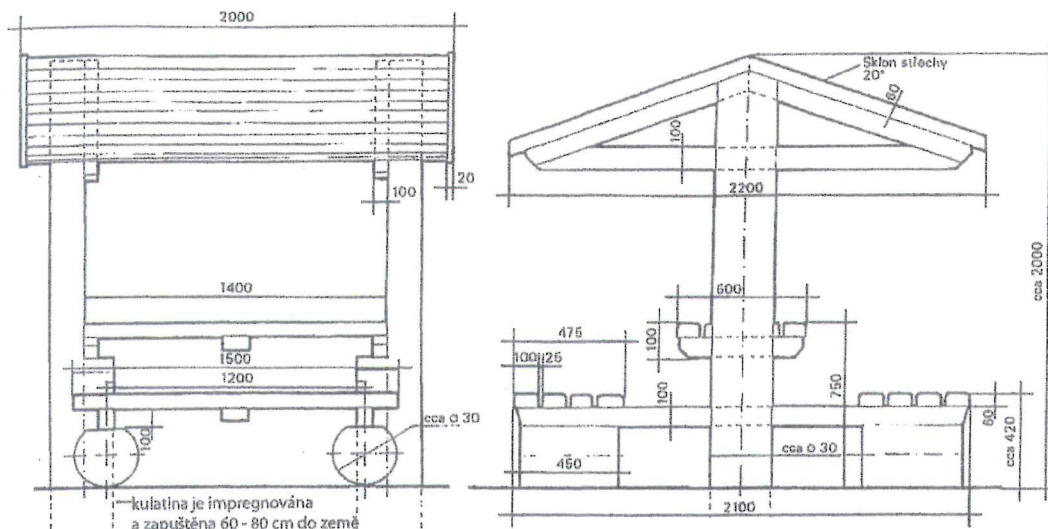

Cenová nabídka na realizaci zastřešené lavičky pro VN Stará Obora

kulatina je impregnována a zapuštěna 60 - 80 cm do země

PŘEDEPSANÉ ODSTÍNY BAREV

Kaštan

Ořech

Pinie

4 | 5 lavičky se stolem pro nižší zastřešená

POUŽITÍ: Nejvyšším stupněm typové řady odpočinkových staveb je lavičky se stolem, která je zastřešená jednoduchou stříškou, chránící před sluncem a deštěm. Celý komplet je pevně spojen a ukotven v zemi, aby nedošlo k jeho zcizení, či přesunování.

VÝROBA: Lavičky je zhotovena ze smrkového dřeva a může být variantně ošetřena třemi druhy povrchové úpravy (viz barevný vzorník). Použitá kulatina je v průměru od 26 až do 30 cm a proto jsou některé kóty proměnlivé. Spoje mezi jednotlivými částmi jsou mechanické pomocí vrtů do dřeva resp. jiný spojovací materiál, jejichž rozměr zde není uveden a je na zvážení zhotovitele lavičky. Střeška lavičky je z faleovaných desek, případně může být použito krytiny (kanadský šindel, lepenka apod.).

VÝROBA: Lavičky je zhotovená ze smrkového dřeva a může být variantně ošetřena třemi druhy povrchové úpravy (viz barevný vzorník). Použitá kulatina je v průměru od 26 až do 30 cm a proto jsou některé kóty proměnlivé. Spoje mezi jednotlivými částmi jsou mechanické pomocí vrutů do dřeva resp. jiný spojovací materiál, jejichž rozměr zde není uveden a je na zvážení zhotovitele lavičky. Střecha lavičky je z faleovaných desek, případně může být použito krytiny (kanadský šindel, lepenka apod.).