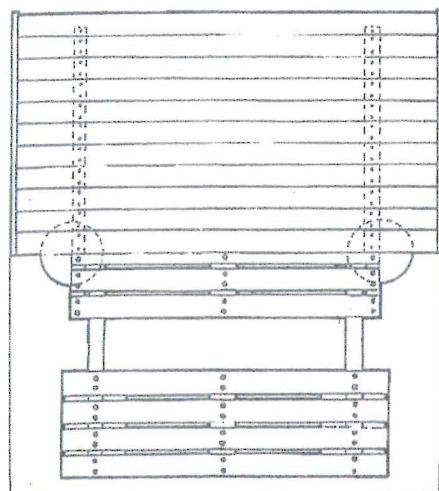

Cenová nabídka na realizaci zastřešené lavičky pro VN Stará Obora

kulatina je impregnována a zapuštěna 60 - 80 cm do země

PŘEDEPSANÉ ODSTÍNY BAREV

Kaštan

Ořech

Pinie

4 | 5 lavičky se stolem pro nižší zastřešená

POUŽITÍ: Nejvyšším stupněm typové řady odpočinkových staveb je lavičky se stolem, která je zastřešená jednoduchou stříškou, chránící před sluncem a deštěm. Celý komplet je pevně spojen a ukotven v zemi, aby nedošlo k jeho zcizení, či přesunování.

VÝROBA: Lavičky je zhotovena ze smrkového dřeva a může být variantně ošetřena třemi druhy povrchové úpravy (viz barevný vzorník). Použitá kulatina je v průměru od 26 až do 30 cm a proto jsou některé kóty proměnlivé. Spoje mezi jednotlivými částmi jsou mechanické pomocí vrtů do dřeva resp. jiný spojovací materiál, jejichž rozměr zde není uveden a je na zvážení zhotovitele lavičky. Střeška lavičky je z faleovaných desek, případně může být použito krytiny (kanadský šindel, lepenka apod.).

VÝROBA: Lavičky je zhotovená ze smrkového dřeva a může být variantně ošetřena třemi druhy povrchové úpravy (viz barevný vzorník). Použitá kulatina je v průměru od 26 až do 30 cm a proto jsou některé kóty proměnlivé. Spoje mezi jednotlivými částmi jsou mechanické pomocí vrutů do dřeva resp. jiný spojovací materiál, jejichž rozměr zde není uveden a je na zvážení zhotovitele lavičky. Střecha lavičky je z faleovaných desek, případně může být použito krytiny (kanadský šindel, lepenka apod.).