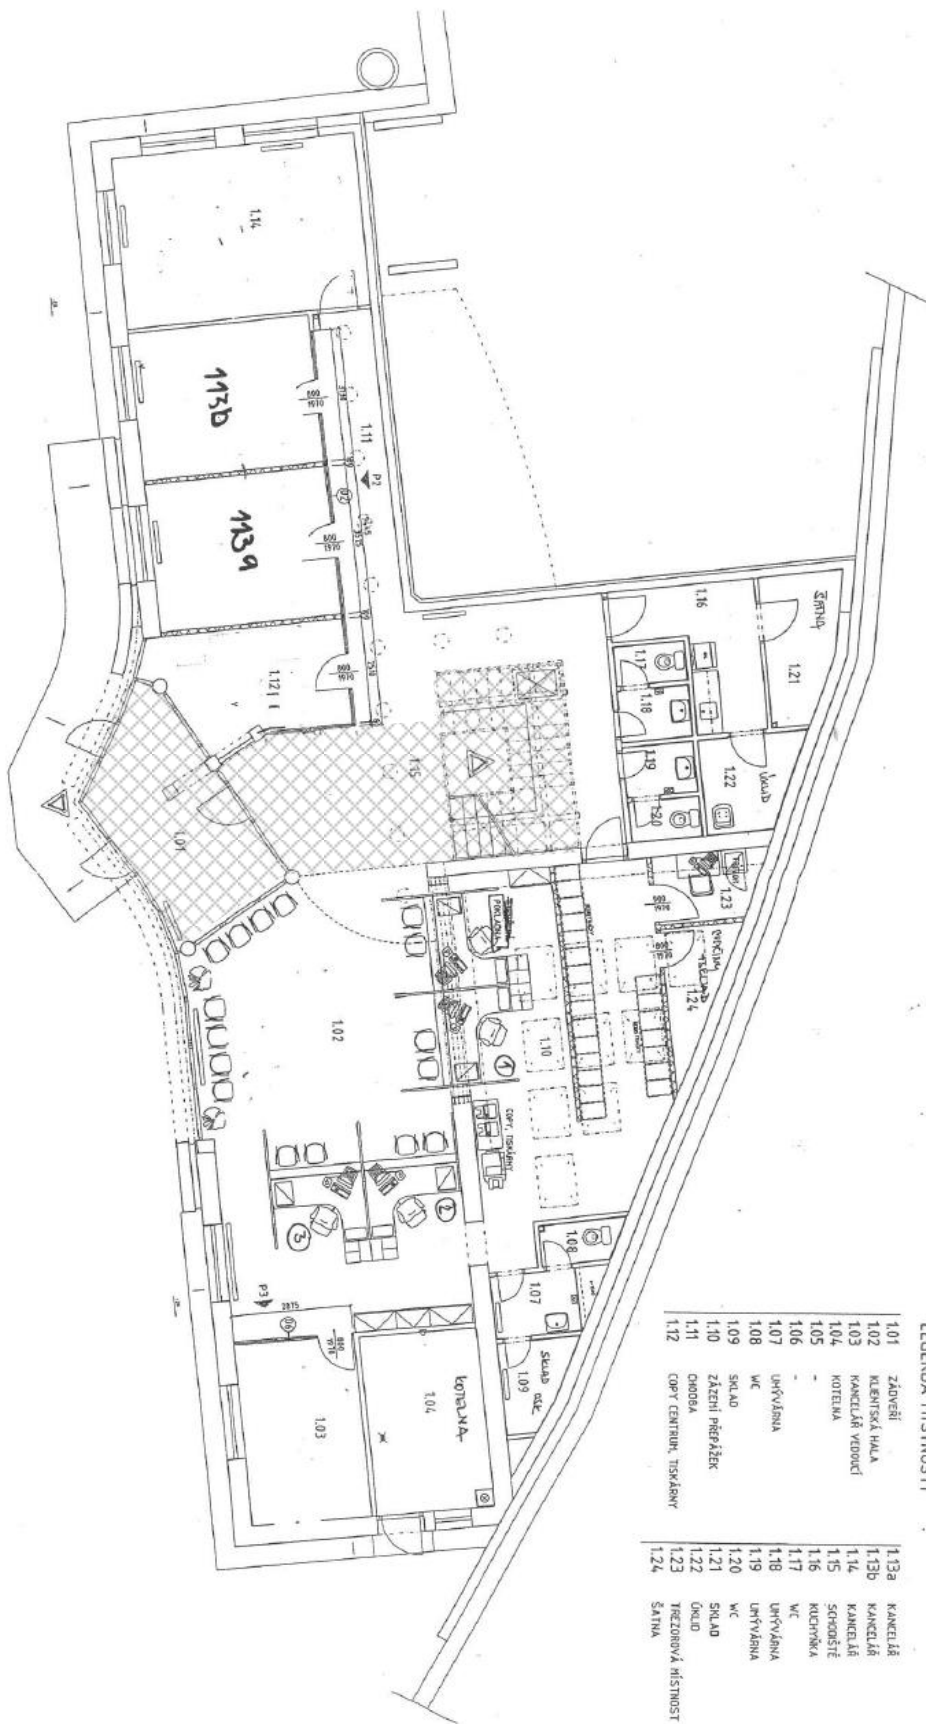

II. NP

LEGENDA MÍSTNOSTÍ

2.01	JEDNACÍ MÍSTNOST	2.12	KANCELÁŘ
2.02	CHODBA	2.13	KANCELÁŘ
2.03	KANCELÁŘ	2.14	KANCELÁŘ
2.04	KANCELÁŘ	2.15	CHODBA
2.05	KANCELÁŘ	2.16	SPRCHA
2.06	SENER	2.17	WC
2.07	KUCHYŇKA	2.18	UHŮVÁRNA
2.08	KANCELÁŘ	2.19	UHŮVÁRNA
2.09	KANCELÁŘ	2.20	WC
2.10	BALCON	2.21	OKNO
2.11	KANCELÁŘ		

Prostory využívané výhradně podnájemcem

Společné prostory

LEGENDA MÍSTNOSTÍ

101	ZÁOBERÍ	113a	KANCELÁŘ
102	KLIENČSKÁ HALLA	113b	KANCELÁŘ
103	KANCELÁŘ VÝPOČÍ	114	KANCELÁŘ
104	KOTELNA	115	SKLAD
105	-	116	KUCHYNKA
106	-	117	WC
107	UHVĚRŇARNA	118	UHVĚRŇARNA
108	WC	119	UHVĚRŇARNA
109	SKLAD	120	WC
110	ZÁZEMÍ PRÉŽÁĚK	121	SKLAD
111	OPADBA	122	OKUD
112	COPV CENTRUM, TISKÁRNY	123	TYEZOBNÁ MÍSTNOST
		124	ŠATNA