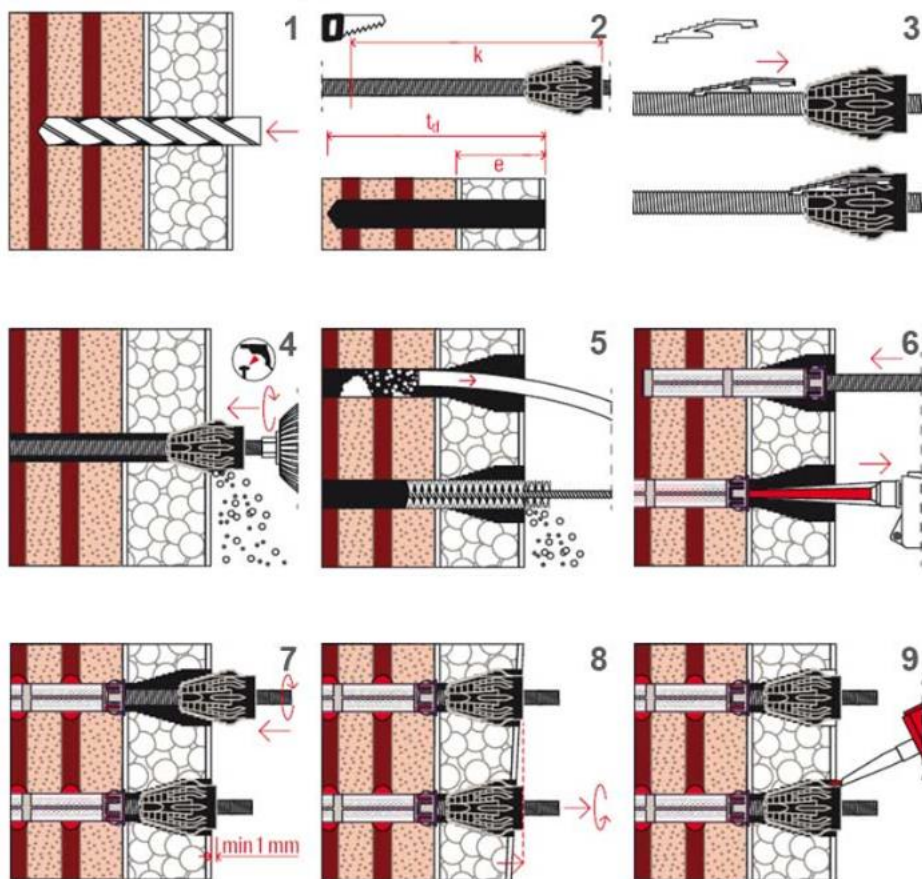

APLIKACE DO ZDIVA