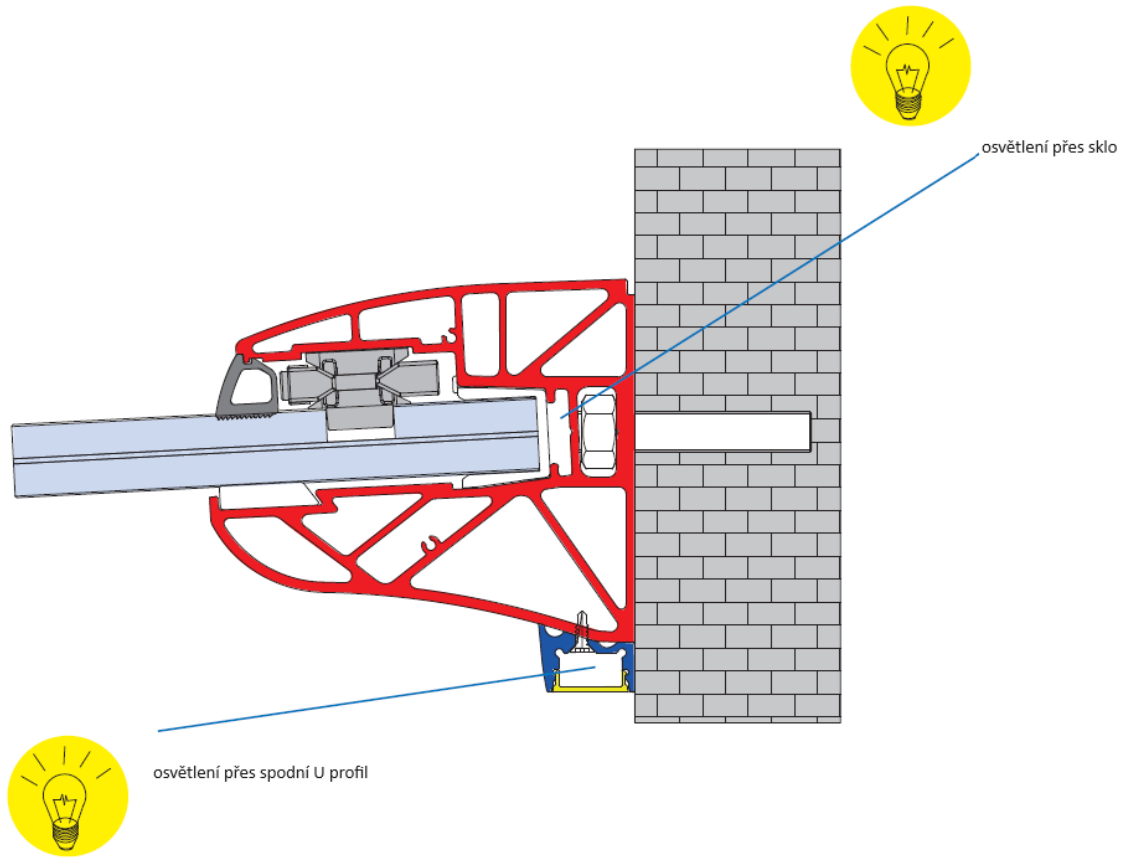

Vážení přátelé!

Děkujeme za Vaši poptávku a velmi rádi předkládáme následující nabídku, která odpovídá Vaším požadavkům.

Pos. 1 Skleněná stříška nad vstupní dveře

Rozměr $B = 2500 \times T =$ cca 1100mm

Sklo VSG z 2x 8mm ESG + 1,52mm fólie, broušená a leštěná hrana (3skla)

Osvětlení LED pásek v nosníku stříšky

Ovládání osvětlení – pohybové čidlo , sensor světla

Kotvení – kotvy s PTM

Povrchová úprava nosníku stříšky – stříbrný elox

Osvětlení přes spodní U profil

Ovládání osvětlení

Senzor pohybu a denního osvětlení
s funkcí stmívání, power konektory,

Kotvení přes zateplení:

APLIKACE DO ZDIVA

Cena návrhu dle popisu

pozice	počet	Cena za jednotku
Skleněná stříška nad vstupní dveře Osvětlení přes spodní U profil	1	96 931,-