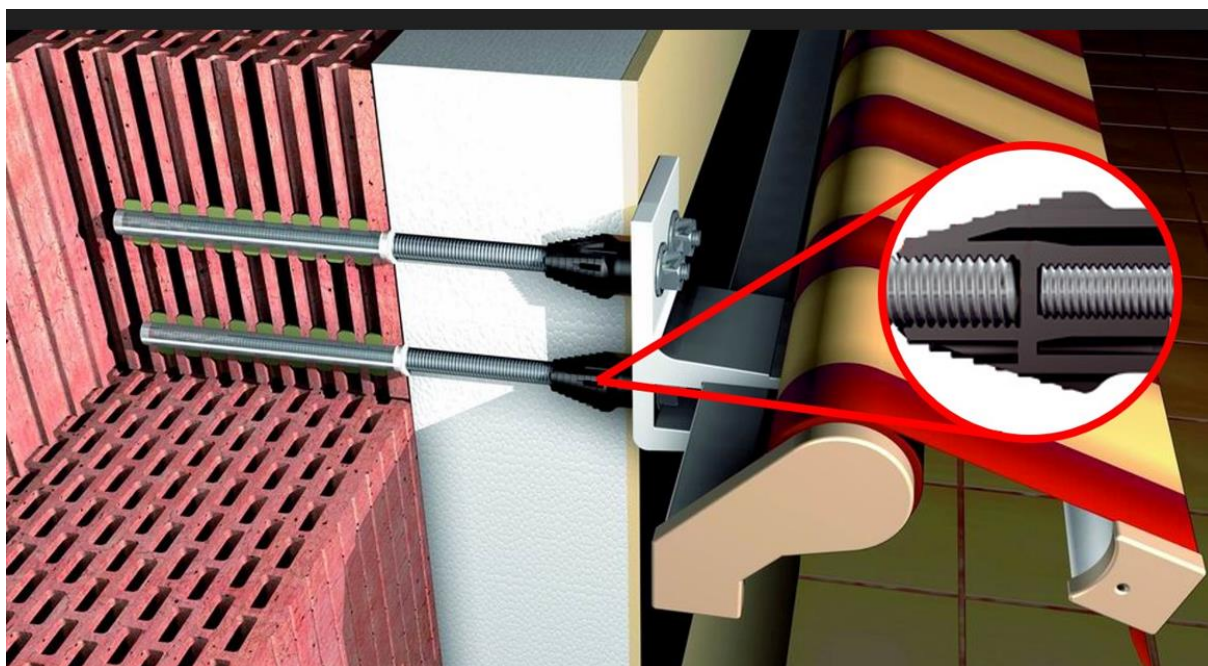

Osvětlení LED pásek v nosníku stříšky

Ovládání osvětlení – pohybové čidlo , sensor světla

Kotvení – kotvy s PTM

Povrchová úprava nosníku stříšky – stříbrný elox

Osvětlení přes spodní U profil

Ovládání osvětlení

Senzor pohybu a denního osvětlení
s funkcí stmívání, power konektory,

Kotvení přes zateplení:

APLIKACE DO ZDIVA

Cena návrhu dle popisu

pozice	počet	Cena za jednotku
Skleněná stříška nad vstupní dveře Osvětlení přes spodní U profil	1	96 931,-