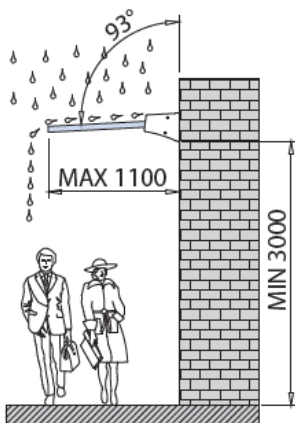

Naše nabídka: 4. 4. 2026
Číslo : 26033983/2024_var.A
paní Ing. Marcela Moudrá

Střední škola polytechnická Brno, Jílová,
příspěvková organizace
Jílová 164/36g
639 00 Brno
Tel.: 543 424 523
GSM: 777 670 136
e-mail: moudra@jilova.cz
www.jilova.cz

Vážení přátelé!

Děkujeme za Vaši poptávku a velmi rádi předkládáme následující nabídku, která odpovídá Vaším požadavkům.

Pos. 1 Skleněná stříška nad vstupní dveře

Rozměr $B = 2500 \times T =$ cca 1100mm

Sklo VSG z 2x 8mm ESG + 1,52mm fólie, broušená a leštěná hrana (3skla)

Osvětlení LED pásek v nosníku stříšky

Ovládání osvětlení – pohybové čidlo , sensor světla

Kotvení – kotvy s PTM

Povrchová úprava nosníku stříšky – stříbrný elox