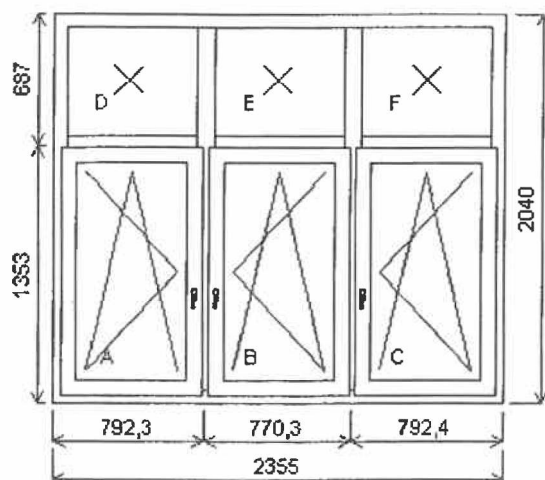

Pozice: 1/: Sestdílné okno se 2-ma sloupky a 3-mi poutci + příslušenství

Rozměry rámu: 2355,0 x 2040,0 mm

Stavební otvor: 2375,0 x 2090,0 mm

Deceuninck Grando 84 MD

Základní cena:	Šestdílné okno se 2-ma sloupky a 3-mi poutci	37 992,00 Kč
Barva (ext/int):	Bílá	
Sklo:	CGP4-18Ar-CGP4-18Ar-F4 trojsklo čiré U=0.5+TGI	2 790,00 Kč
Rám:	69mm MD	
Sloupek:	94mm MD	
Křídlo:	80/84 rovné FIX	
Podklad. profil:	30mm ef.	
Zasklívací lišta:	oblá zasklívací lišta	
Klika:	klika okenní bílá 4pol 40mm Bez kliky	
Kování:	SX	
Doplňky:	Vnější parapet pozink hnědý_8017, d=2370, hl=225, 1ks	696,00 Kč
	Parapet vnitřní PVC šedý mramor_A02, d=2405, hl=200, 1ks	618,00 Kč
	Sleva 45,0% ze základní ceny	-17 096,00 Kč
	Sleva 15,0% z doplňků	-616,00 Kč
Výška kliky:	od kraje křídla A:584, B:584, C:584	

Množství: 2

Cena za ks: 24 384,00 Kč

Celkem:

48 768,00 Kč

Pozice: 2/: Jednodílné okno + příslušenství

Rozměry rámu: 1050,0 x 1230,0 mm

Stavební otvor: 1070,0 x 1280,0 mm

Deceuninck Grando 84 MD