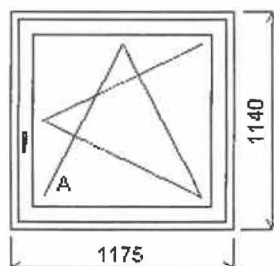

Rozměry rámu: 1175,0 x 1140,0 mm

Stavební otvor: 1195,0 x 1190,0 mm

Deceuninck Grando 84 MD

Základní cena:	Jednodílné okno	11 353,00 Kč
Barva (ext/int):	Bílá	
Sklo:	CGP4-18Ar-CGP4-18Ar-F4 trojsklo čiré U=0.5+TGI	736,00 Kč
Rám:	69mm MD	
Křídlo:	80/84 rovné	
Podklad. profil:	30mm ef.	
Zasklívací lišta:	oblá zasklívací lišta	
Klika:	klika okenní bílá 4pol 40mm	
Kování:	SX	
Doplňky:	Vnější parapet pozink hnědý_ 8017, d=1185, hl=210, 1ks	435,00 Kč
	Parapet vnitřní PVC šedý mramor_A02, d=1225, hl=200, 1ks	362,00 Kč