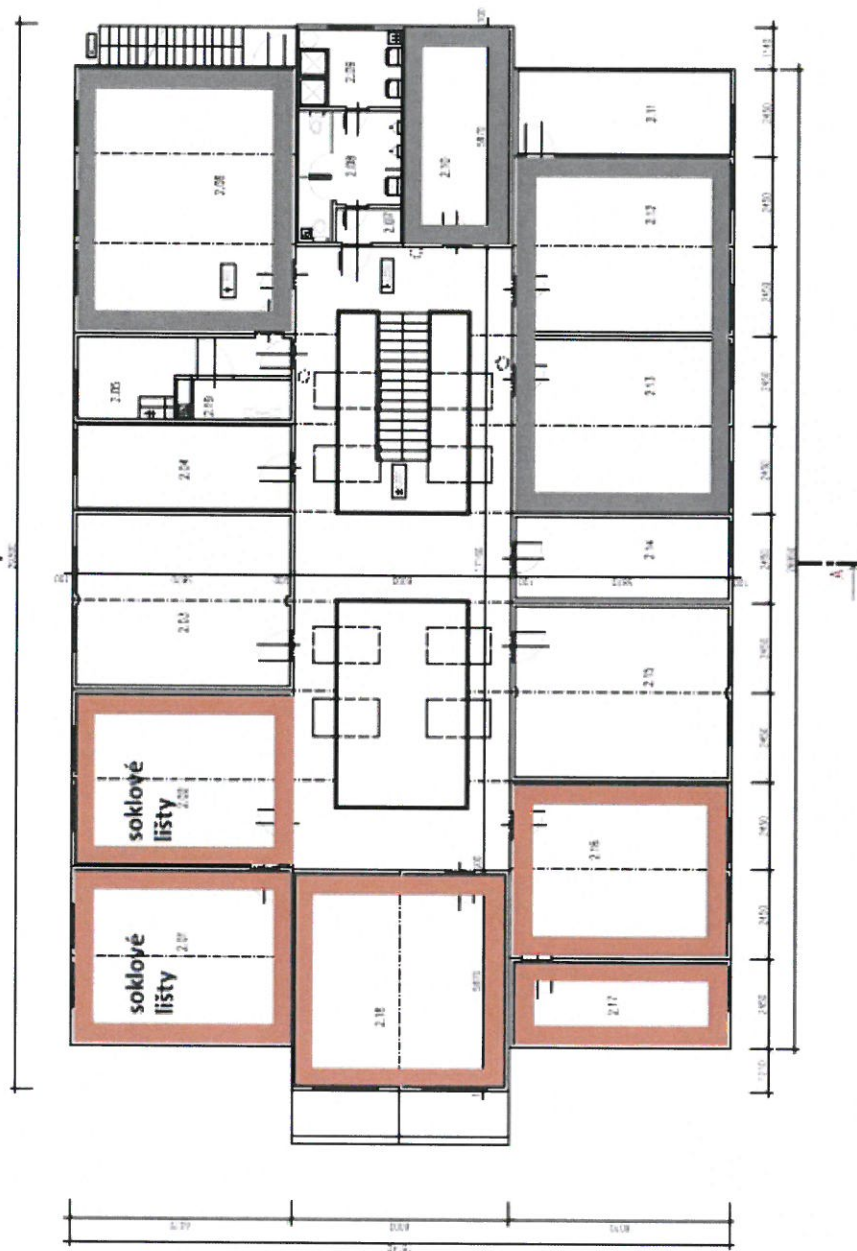

SO 01.1 - ADMINISTRATIVNÍ BUDOVA
PŮDORYS 2 NP, M 1:100

LEGENDA MÍSTNOSTI

Č.Ú. MÍSTNOSTI	NAZEV MÍSTNOSTI	UŽITNÁ PLOCHA
2.01	KANCELARIE	27,58
2.02	KANCELARIE	27,58
2.03	KANCELARIE	27,58
2.04	KANCELARIE	27,58
2.05	KANCELARIE	27,58
2.06	KANCELARIE	27,58
2.07	KANCELARIE	27,58
2.08	KANCELARIE	27,58
2.09	KANCELARIE	27,58
2.10	KANCELARIE	27,58
2.11	KANCELARIE	27,58
2.12	KANCELARIE	27,58
2.13	KANCELARIE	27,58
2.14	KANCELARIE	27,58
2.15	KANCELARIE	27,58
2.16	KANCELARIE	27,58
2.17	KANCELARIE	27,58
2.18	KANCELARIE	27,58
2.19	KANCELARIE	27,58
2.20	KANCELARIE	27,58
2.21	KANCELARIE	27,58
2.22	KANCELARIE	27,58
2.23	KANCELARIE	27,58
2.24	KANCELARIE	27,58
2.25	KANCELARIE	27,58
2.26	KANCELARIE	27,58
2.27	KANCELARIE	27,58
2.28	KANCELARIE	27,58
2.29	KANCELARIE	27,58
2.30	KANCELARIE	27,58
2.31	KANCELARIE	27,58
2.32	KANCELARIE	27,58
2.33	KANCELARIE	27,58
2.34	KANCELARIE	27,58
2.35	KANCELARIE	27,58
2.36	KANCELARIE	27,58
2.37	KANCELARIE	27,58
2.38	KANCELARIE	27,58
2.39	KANCELARIE	27,58
2.40	KANCELARIE	27,58
2.41	KANCELARIE	27,58
2.42	KANCELARIE	27,58
2.43	KANCELARIE	27,58
2.44	KANCELARIE	27,58
2.45	KANCELARIE	27,58
2.46	KANCELARIE	27,58
2.47	KANCELARIE	27,58
2.48	KANCELARIE	27,58
2.49	KANCELARIE	27,58
2.50	KANCELARIE	27,58

— Koberec Solid - sv. hnědá - odstín č. 45

— Koberec Solid - šedá - odstín č. 90