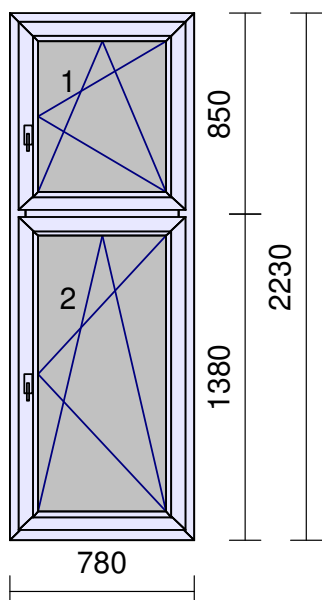

Telefon: [REDACTED]

E-Mail: [REDACTED]

**CENOVÁ NABÍDKA**

č. OW3061A /

zadní část – WC + sociálky + učebny

Pozice č.	Počet		Cena za kus	Cena celkem
1	1 ks		16 529,00 Kč	16 529,00 Kč

System: **VEKA SOFTLINE 70AD**  
 Rám: 101208 Rám VE70AD 67/70mm  
 Křídlo: 2 \* 103232 Křídlo 80mm V70AD  
 Barva: **Bílá**  
 Těsnění: Černé/Černé  
 Kování: **Siegenia TITAN Premium**  
 kř. profil klika  
 1 SL 80 300 **OS pravé + mikroventilace**  
 2 SL 80 600 **OS pravé + mikroventilace**  
 pole tl. šířka / výška výplň  
 1.1 24 576/ 671 Climaplust 4-16-4 Ar Ug=1,1 KURA čirá  
 2.1 24 576/ 1201 Climaplust 4-16-4 Ar Ug=1,1 KURA čirá