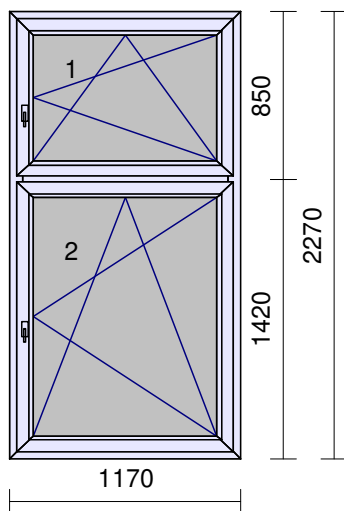

Systém: **VEKA SOFTLINE 70AD**
Rám: 101208 Rám VE70AD 67/70mm
Křídlo: 2 * 103232 Křídlo 80mm V70AD
Barva: **Bílá**
Těsnění: Černé/Černé
Kování: **Siegenia TITAN Premium**
kř. profil klika
1 SL 80 300 **OS pravé + mikroventilace**
2 SL 80 600 **OS pravé + mikroventilace**
pole tl. šířka / výška výplň
1.1 24 966/ 671 Climaplust 4-16-4 Ar Ug=1,1 KURA čirá
2.1 24 966/ 1241 Climaplust 4-16-4 Ar Ug=1,1 KURA čirá
Meziskelní rámeček: **Chromatech Ultra černý RAL9004**
Zaskl.lišty: SOFTLINE70
Vyztužení: STANDARD
Předvrtání: **7/L+P+H**
Odvodnění: **dopředu**
1.NP č.35 WC hoši s parapetem
Rozměr: 1170 x 2270 mm

1 x 1 ks

Dětská pojistka Siegenia-Aubi BILA na VEKA

403,00

403,00