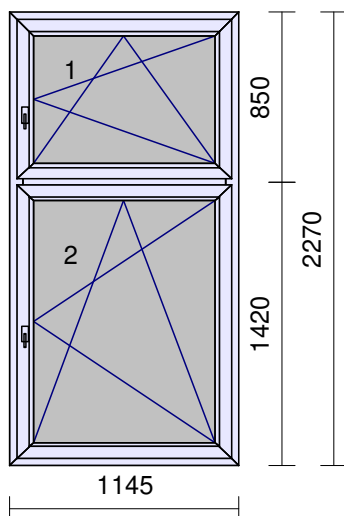

Pozice č.	Počet		Cena za kus	Cena celkem
11	1 ks		21 452,00 Kč	21 452,00 Kč

Systém: **VEKA SOFTLINE 70AD**
Rám: 101208 Rám VE70AD 67/70mm
Křídlo: 2 * 103232 Křídlo 80mm V70AD
Barva: **Bílá**
Těsnění: Černé/Černé
Kování: **Siegenia TITAN Premium**
kř. profil klika
1 SL 80 300 **OS pravé + mikroventilace**
2 SL 80 600 **OS pravé + mikroventilace**
pole tl. šířka / výška výplň
1.1 24 941/ 671 Climaplust 4-16-4 Ar Ug=1,1 KURA čirá
2.1 24 941/ 1241 Climaplust 4-16-4 Ar Ug=1,1 KURA čirá
Meziskelní rámeček: **Chromatech Ultra černý RAL9004**
Zaskl.lišty: SOFTLINE70
Vyztužení: STANDARD
Předvrtání: **7/L+P+H**
Odvodnění: **dopředu**
1.NP č.37 WC dívky s parapetem
Rozměr: 1145 x 2270 mm

1 x 1 ks

Dětská pojistka Siegenia-Aubi BILA na VEKA

403,00

403,00

12

1 ks

22 085,00 Kč

22 085,00 Kč