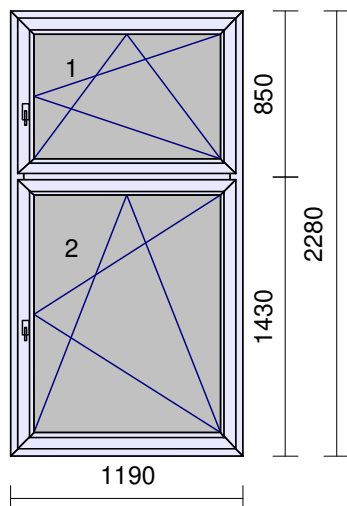

Pozice č.	Počet	Cena za kus	Cena celkem

Předvrtání: 7/L+P+H
Odvodnění: dopředu
2.NP izolační místnost č.116 s parapetem
Rozměr: 1145 x 2290 mm

7

1 ks

22 357,00 Kč

22 357,00 Kč

Systém: **VEKA SOFTLINE 70AD**
Rám: 101208 Rám VE70AD 67/70mm
Křídlo: 2 * 103232 Křídlo 80mm V70AD
Barva: **Bílá**
Těsnění: Černé/Černé
Kování: **Siegenia TITAN Premium**
kř. profil klika
1 SL 80 300 OS pravé + mikroventilace
2 SL 80 600 OS pravé + mikroventilace
pole tl. šířka / výška výplň
1.1 24 986/ 671 Climaplus 4-16-4 Ar Ug=1,1
2.1 24 986/ 1251 Climaplus 4-16-4 Ar Ug=1,1

KURA čirá
KURA čirá

Meziskelní rámeček: **Chromatech Ultra černý RAL9004**
Zaskl.lišty: SOFTLINE70
Vyztužení: STANDARD
Předvrtání: 7/L+P+H
Odvodnění: dopředu
2.NP č.55 WC hoši s parapetem
Rozměr: 1190 x 2280 mm

1 x 1 ks

Dětská pojistka Siegenia-Aubi BILA na VEKA

403,00

403,00

8

1 ks

22 214,00 Kč

22 214,00 Kč