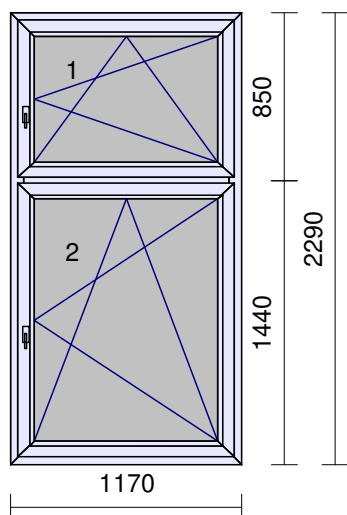

Systém: **VEKA SOFTLINE 70AD**
Rám: 101208 Rám VE70AD 67/70mm
Křídlo: 2 * 103232 Křídlo 80mm V70AD
Barva: **Bílá**
Těsnění: Černé/Černé
Kování: **Siegenia TITAN Premium**
kř. profil klika
1 SL 80 300 OS pravé + mikroventilace
2 SL 80 600 OS pravé + mikroventilace
pole tl. šířka / výška výplň
1.1 24 966/ 671 Climaplus 4-16-4 Ar Ug=1,1
2.1 24 966/ 1261 Climaplus 4-16-4 Ar Ug=1,1

KURA čirá
KURA čirá

Meziskelní rámeček: **Chromatech Ultra černý RAL9004**
Zaskl.lišty: SOFTLINE70
Vyztužení: STANDARD
Předvrtání: 7/L+P+H
Odvodnění: dopředu
2.NP č.57 WC učitelé s parapetem
Rozměr: 1170 x 2290 mm

1 x 1 ks

Dětská pojistka Siegenia-Aubi BILA na VEKA

403,00

403,00