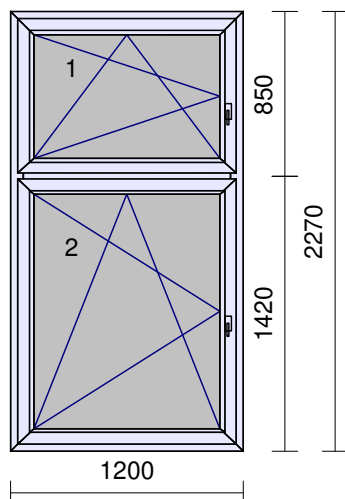

Systém: **VEKA SOFTLINE 70AD**
Rám: 101208 Rám VE70AD 67/70mm
Křídlo: 2 * 103232 Křídlo 80mm V70AD
Barva: **Bílá**
Těsnění: Černé/Černé
Kování: **Siegenia TITAN Premium**
kř. profil klika
1 SL 80 300 OS levé + mikroventilace
2 SL 80 600 OS levé + mikroventilace
pole tl. šířka / výška výplň
1.1 24 996/ 671 Climaplus 4-16-4 Ar Ug=1,1
2.1 24 996/ 1241 Climaplus 4-16-4 Ar Ug=1,1

Meziskelní rámeček: **Chromatech Ultra černý RAL9004**

Zaskl.lišty: **SOFTLINE70**

Vyztužení: **STANDARD**

Předvrtání: **7/L+P+H**

Odvodnění: **dopředu**

1.NP č.98 WC kluci s parapetem

Rozměr: 1200 x 2270 mm

KURA čirá

KURA čirá

1 x 1 ks

Dětská pojistka Siegenia-Aubi BILA na VEKA

403,00

403,00

15	1 ks		16 529,00 Kč	16 529,00 Kč