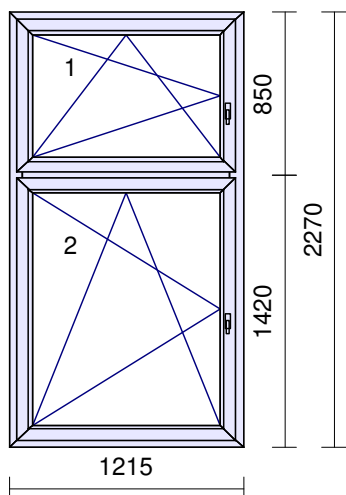

Rozměr: 1100 x 2290 mm

1 x 1 ks

Dětská pojistka Siegenia-Aubi BILA na VEKA

403,00

403,00

Pozice č.	Počet		Cena za kus	Cena celkem
4	1 ks		20 846,00 Kč	20 846,00 Kč

Systém: **VEKA SOFTLINE 70AD**  
 Rám: 101208 Rám VE70AD 67/70mm  
 Křídlo: 2 \* 103232 Křídlo 80mm V70AD  
 Barva: **Bílá**  
 Těsnění: Černé/Černé  
 Kování: **Siegenia TITAN Premium**  
 kř. profil klika  
 1 SL 80 300 **OS levé + mikroventilace**  
 2 SL 80 600 **OS levé + mikroventilace**  
 pole tl. šířka / výška výplň  
 1.1 24 1011 / 671 Climaplus 4-16-4 Ar Ug=1,1  
 2.1 24 1011 / 1241 Climaplus 4-16-4 Ar Ug=1,1