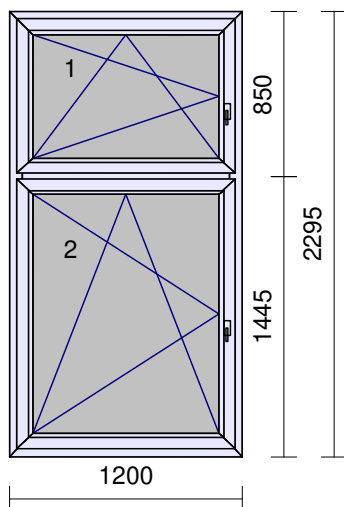

Systém: **VEKA SOFTLINE 70AD**
Rám: 101208 Rám VE70AD 67/70mm
Křídlo: 2 * 103232 Křídlo 80mm V70AD
Barva: **Bílá**
Těsnění: Černé/Černé
Kování: **Siegenia TITAN Premium**
kř. profil klika
1 SL 80 300 **OS levé + mikroventilace**
2 SL 80 600 **OS levé + mikroventilace**
pole tl. šířka / výška výplň
1.1 24 996/ 671 Climaplust 4-16-4 Ar Ug=1,1 KURA čirá
2.1 24 996/ 1266 Climaplust 4-16-4 Ar Ug=1,1 KURA čirá
Meziskelní rámeček: **Chromatech Ultra černý RAL9004**
Zaskl.lišty: SOFTLINE70
Vyztužení: STANDARD
Předvrtání: **7/L+P+H**
Odvodnění: **dopředu**
1.NP č.38 WC učitelé s parapetem
Rozměr: 1200 x 2295 mm

1 x 1 ks

Dětská pojistka Siegenia-Aubi BILA na VEKA

403,00

403,00