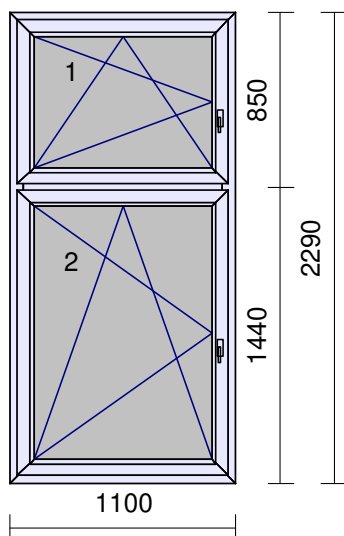

Systém: **VEKA SOFTLINE 70AD**
Rám: 101208 Rám VE70AD 67/70mm
Křídlo: 2 * 103232 Křídlo 80mm V70AD
Barva: **Bílá**
Těsnění: Černé/Černé
Kování: **Siegenia TITAN Premium**
kř. profil klika
1 SL 80 300 **OS levé + mikroventilace**
2 SL 80 600 **OS levé + mikroventilace**
pole tl. šířka / výška výplň
1.1 24 896/ 671 Climaplust 4-16-4 Ar Ug=1,1 KURA čirá
2.1 24 896/ 1261 Climaplust 4-16-4 Ar Ug=1,1 KURA čirá

Meziskelní rámeček: **Chromatech Ultra černý RAL9004**

Zaskl.lišty: **SOFTLINE70**

Vyztužení: **STANDARD**

Předvrtání: **7/L+P+H**

Odvodnění: **dopředu**

přízemí č.16.B WC učitelé (bez parapetu, musí se dodělat obklad, řeší škola)

Rozměr: 1100 x 2290 mm

1 x 1 ks

Dětská pojistka Siegenia-Aubi BILA na VEKA

403,00

403,00