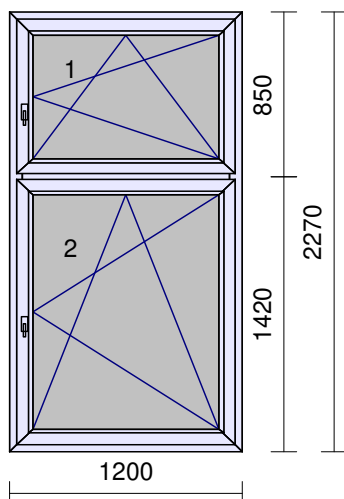

Rozměr: 780 x 2230 mm

1 x 1 ks

Dětská pojistka Siegenia-Aubi BILA na VEKA

403,00

403,00

Pozice č.	Počet		Cena za kus	Cena celkem
2	1 ks		22 464,00 Kč	22 464,00 Kč

Systém: **VEKA SOFTLINE 70AD**  
 Rám: 101208 Rám VE70AD 67/70mm  
 Křídlo: 2 \* 103232 Křídlo 80mm V70AD  
 Barva: **Bílá**  
 Těsnění: Černé/Černé  
 Kování: **Siegenia TITAN Premium**  
 kř. profil klika  
 1 SL 80 300 **OS pravé + mikroventilace**  
 2 SL 80 600 **OS pravé + mikroventilace**  
 pole tl. šířka / výška výplň  
 1.1 24 996/ 671 Climaplust 4-16-4 Ar Ug=1,1 KURA čirá  
 2.1 24 996/ 1241 Climaplust 4-16-4 Ar Ug=1,1 KURA čirá