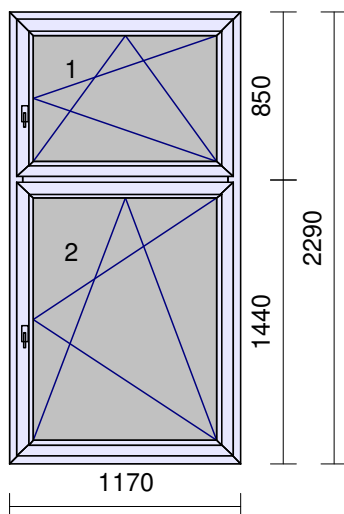

Pozice č.	Počet		Cena za kus	Cena celkem
9	1 ks		22 214,00 Kč	22 214,00 Kč

Systém: **VEKA SOFTLINE 70AD**
Rám: 101208 Rám VE70AD 67/70mm
Křídlo: 2 * 103232 Křídlo 80mm V70AD
Barva: **Bílá**
Těsnění: Černé/Černé
Kování: **Siegenia TITAN Premium**
kř. profil klika
1 SL 80 300 **OS pravé + mikroventilace**
2 SL 80 600 **OS pravé + mikroventilace**
pole tl. šířka / výška výplň
1.1 24 966/ 671 Climaplust 4-16-4 Ar Ug=1,1 KURA čirá
2.1 24 966/ 1261 Climaplust 4-16-4 Ar Ug=1,1 KURA čirá
Meziskelní rámeček: **Chromatech Ultra černý RAL9004**
Zaskl.lišty: SOFTLINE70
Vyztužení: STANDARD
Předvrtání: **7/L+P+H**
Odvodnění: **dopředu**
2.NP č.57 WC dívky s parapetem
Rozměr: 1170 x 2290 mm

1 x 1 ks

Dětská pojistka Siegenia-Aubi BILA na VEKA

403,00

403,00

10	1 ks		22 601,00 Kč	22 601,00 Kč