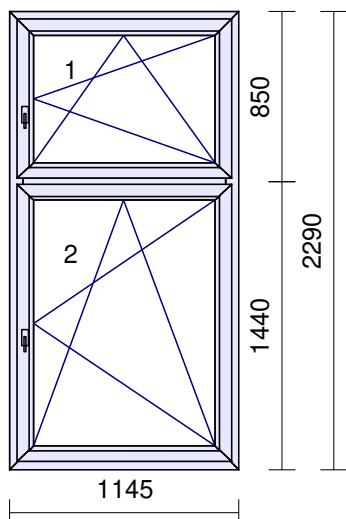

Systém: **VEKA SOFTLINE 70AD**
Rám: 101208 Rám VE70AD 67/70mm
Křídlo: 2 * 103232 Křídlo 80mm V70AD
Barva: **Bílá**
Těsnění: Černé/Černé
Kování: **Siegenia TITAN Premium**
kř. profil klika
1 SL 80 300 **OS pravé + mikroventilace**
2 SL 80 600 **OS pravé + mikroventilace**
pole tl. šířka / výška výplň
1.1 24 941/ 671 Climaplus 4-16-4 Ar Ug=1,1
2.1 24 941/ 1261 Climaplus 4-16-4 Ar Ug=1,1

Meziskelní rámeček: **Chromatech Ultra černý RAL9004**

Zaskl.lišty: **SOFTLINE70**

Vyztužení: **STANDARD**

Předvrtání: **7/L+P+H**

Odvodnění: **dopředu**

2.NP kabinet č.62 s parapetem

Rozměr: 1145 x 2290 mm

6	1 ks		19 915,00 Kč	19 915,00 Kč