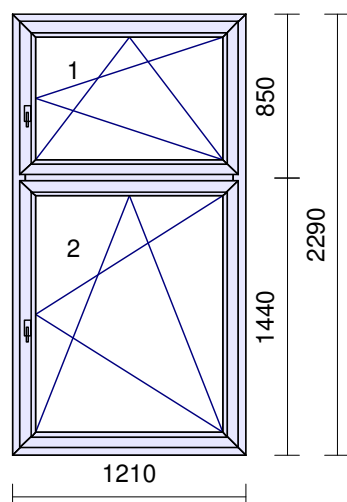

Pozice č.	Počet		Cena za kus	Cena celkem
		Zaskl.lišty: SOFTLINE70 Vyztužení: STANDARD Předvrtání: 7/L+P+H Odvodnění: dopředu 1.NP č.98 WC dívky s parapetem Rozměr: 780 x 2230 mm		
	1 x 1 ks	Dětská pojistka Siegenia-Aubi BILA na VEKA	403,00	403,00

16 **1 ks** 20 934,00 Kč 20 934,00 Kč

Systém: **VEKA SOFTLINE 70AD**
Rám: 101208 Rám VE70AD 67/70mm
Křídlo: 2 * 103232 Křídlo 80mm V70AD
Barva: **Bílá**
Těsnění: Černé/Černé
Kování: **Siegenia TITAN Premium**
kř. profil klika
1 SL 80 300 OS pravé + mikroventilace
2 SL 80 600 OS pravé + mikroventilace
pole tl. šířka / výška výplň
1.1 24 1006 / 671 Climaplus 4-16-4 Ar Ug=1,1
2.1 24 1006 / 1261 Climaplus 4-16-4 Ar Ug=1,1
Meziskelní rámeček: **Chromatech Ultra černý RAL9004**
Zaskl.lišty: SOFTLINE70
Vyztužení: STANDARD
Předvrtání: 7/L+P+H
Odvodnění: **dopředu**
1.NP učebna malá č.102 s parapetem
Rozměr: 1210 x 2290 mm

Suma položek		338 785,00 Kč
Sleva	-30,00 %	-101 635,50
Montáž vč. dopravy 110bm/185		20 350,00
Demontáž 110bm/60		6 600,00
Zednické zapravení KASTL 110bm/330		36 300,00
Interní parapety PVC dle poznámek		14 380,00
Z plech pozink 19bm/70		1 330,00
Odvoz a likvidace KASTL 110bm/100		11 000,00
Suma netto		327 109,50
DPH	21,00 %	68 693,00
Cástka k zaplacení		395 803,00 Kč

*Poznámky: Interní parapetní desky PVC barva bílá 13ks dle zaměření
1xPI 330x1350 přízemí č.12, 1xPI 240x1300 č.62 2.NP, 1xPI 300x1300 č.116 2.NP,
1xPI 340x1300 č.55 2.NP, 1xPI 300x1250 č.57 WC učitelé 2.NP, 1xPI 300x1250 č.57 WC dívky 2.NP,
1xPI 350x1320 č.38 WC učitelé 1.NP, 1xPI 350x1320 č.37 WC dívky,
1xPI 350x1350 č.35 WC hoši 1.NP, 1xPI 320x1350 č.97 učebna 1.NP, 1xPI 320x1350 č.98 WC kluci 1.NP,
1xPI 540x870 č.98 WC dívky 1.NP, 1xPI 350x1350 č.102 učebna 1.NP*

Zákazník je seznámen s tím, že náčrty všech prvků v cenové nabídce jsou orientovány jako vnitřní pohled. Ven otvíravé dveře jsou načrtnuty jako venkovní pohled. Zákazník svým podpisem potvrzuje