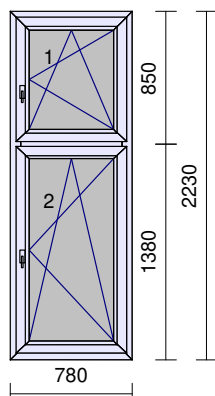

Systém: **VEKA SOFTLINE 70AD**
Rám: 101208 Rám VE70AD 67/70mm
Křídlo: 2 * 103232 Křídlo 80mm V70AD
Barva: **Bílá**
Těsnění: Černé/Černé
Kování: **Siegenia TITAN Premium**
kř. profil klika
1 SL 80 300 OS pravé + mikroventilace
2 SL 80 600 OS pravé + mikroventilace
pole tl. šířka / výška výplň
1.1 24 576/ 671 Climaplus 4-16-4 Ar Ug=1,1
2.1 24 576/ 1201 Climaplus 4-16-4 Ar Ug=1,1

Meziskelní rámeček: **Chromatech Ultra černý RAL9004**

KURA čirá

KURA čirá