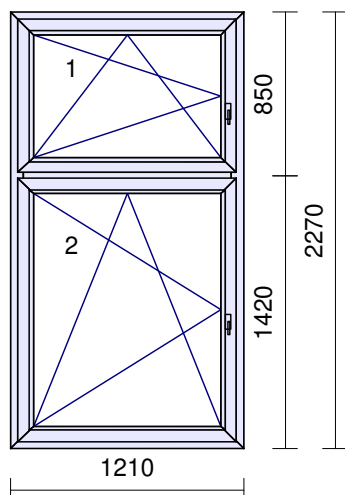

Pozice č.	Počet		Cena za kus	Cena celkem
13	1 ks		20 824,00 Kč	20 824,00 Kč

Systém: **VEKA SOFTLINE 70AD**
Rám: 101208 Rám VE70AD 67/70mm
Křídlo: 2 * 103232 Křídlo 80mm V70AD
Barva: **Bílá**
Těsnění: Černé/Černé
Kování: **Siegenia TITAN Premium**
kř. profil klika
1 SL 80 300 OS levé + mikroventilace
2 SL 80 600 OS levé + mikroventilace
pole tl. šířka / výška výplň
1.1 24 1006 / 671 Climaplus 4-16-4 Ar Ug=1,1
2.1 24 1006 / 1241 Climaplus 4-16-4 Ar Ug=1,1

Meziskelní rámeček: **Chromatech Ultra černý RAL9004**

Zaskl.lišty: **SOFTLINE70**

Vyztužení: **STANDARD**

Předvrtání: **7/L+P+H**

Odvodnění: **dopředu**

1.NP učebna č.97 s parapetem

Rozměr: 1210 x 2270 mm

14	1 ks		22 464,00 Kč	22 464,00 Kč