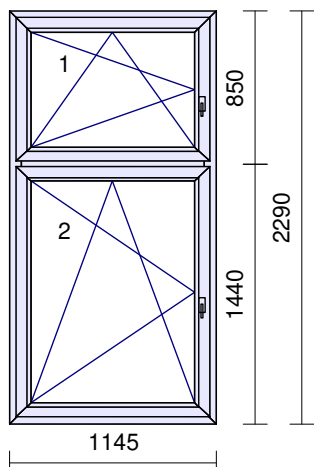

Systém: **VEKA SOFTLINE 70AD**
Rám: 101208 Rám VE70AD 67/70mm
Křídlo: 2 * 103232 Křídlo 80mm V70AD
Barva: **Bílá**
Těsnění: Černé/Černé
Kování: **Siegenia TITAN Premium**
kř. profil klika
1 SL 80 300 **OS levé + mikroventilace**
2 SL 80 600 **OS levé + mikroventilace**
pole tl. šířka / výška výplň
1.1 24 941/ 671 Climaplus 4-16-4 Ar Ug=1,1
2.1 24 941/ 1261 Climaplus 4-16-4 Ar Ug=1,1

Meziskelní rámeček: **Chromatech Ultra černý RAL9004**

Zaskl.lišty: **SOFTLINE70**

Vyztužení: **STANDARD**