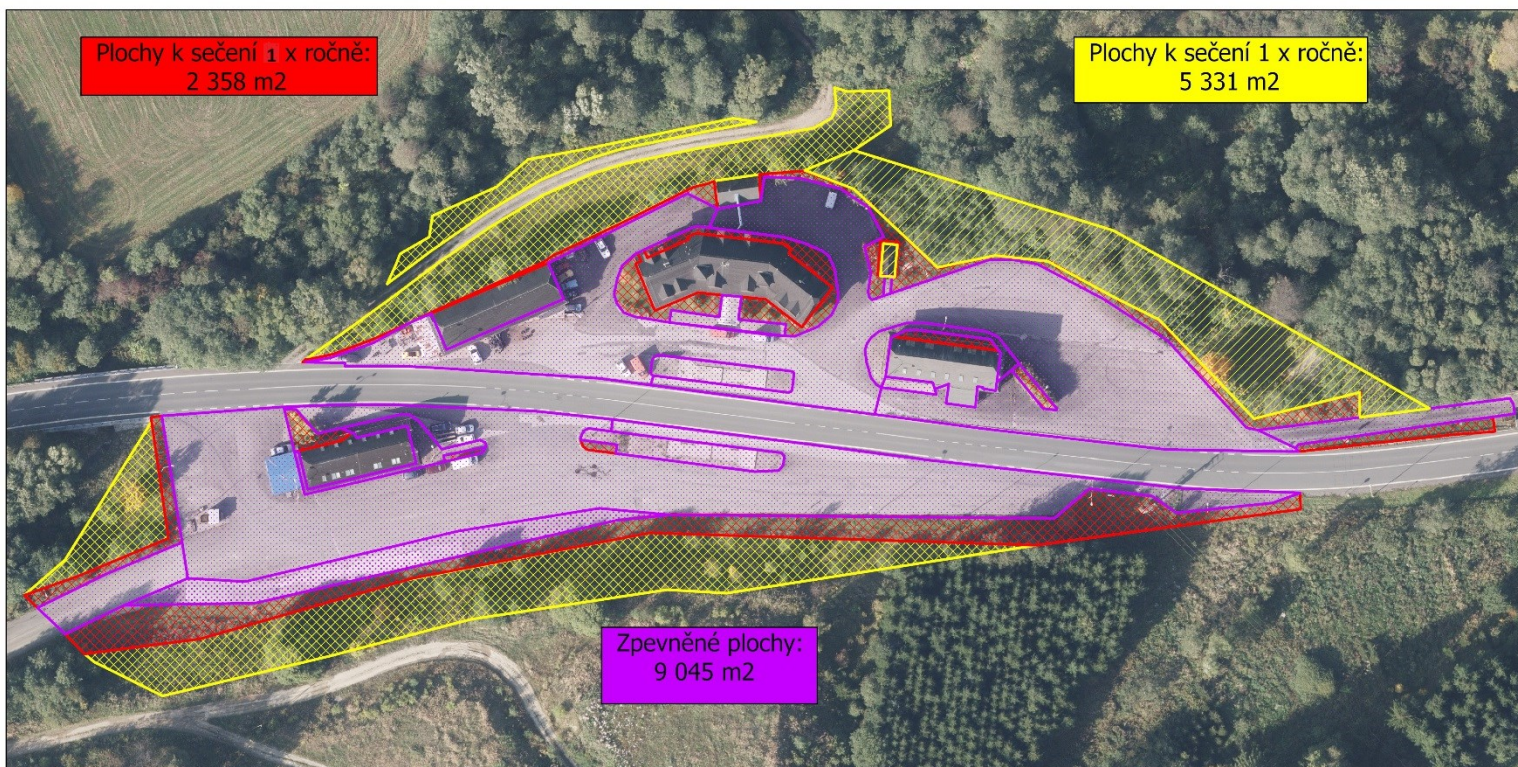

# Plochy k údržbě - Hraniční přechod Střelná

Podkladová data:  
Polohopis informativního charakteru odvozený z katastrálního mapy, stav k 1.1.2022