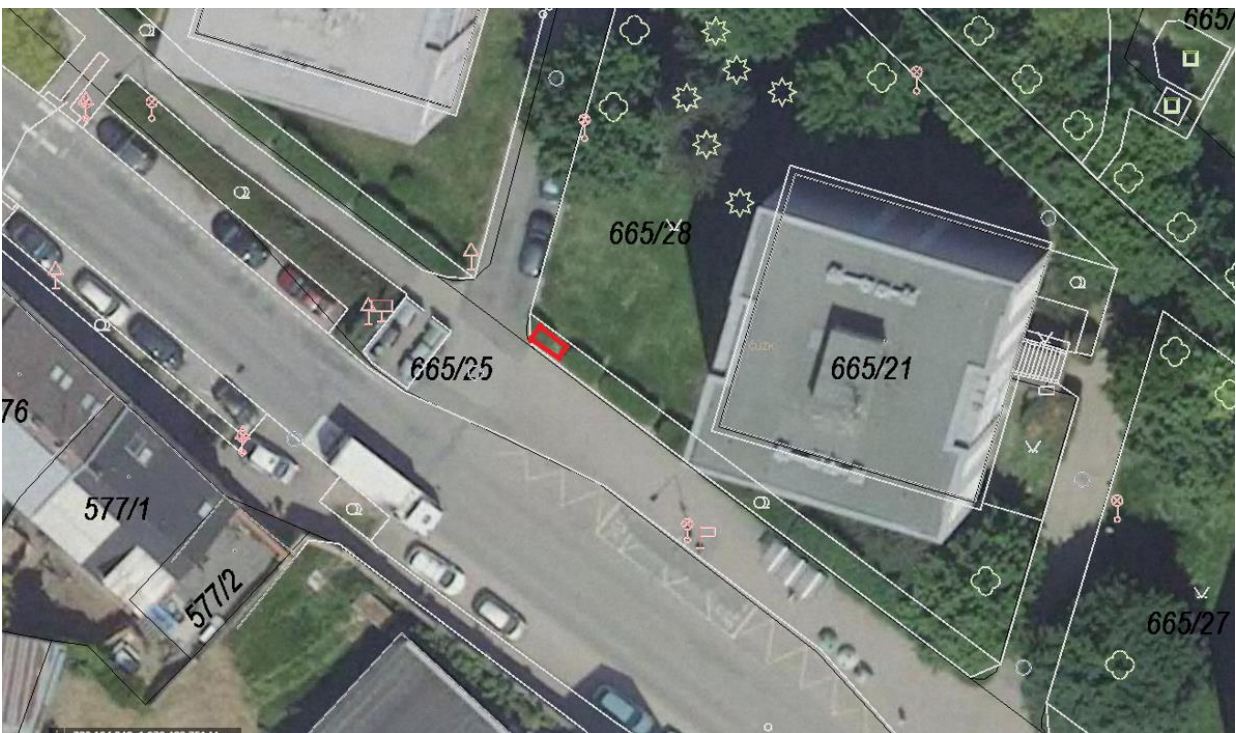

## Příloha č. 1

Seznam navrhovaných oficiálních stanic

LEGENDA: stávající - zrušení — přesun — nové

- 1 Náměstí, par. č. 3300/1, KÚ Benešov
- 2 U Vodárny (S-centrum), par. č. 3404, KU Benešov
- 3 PŘESUN Parkoviště Sportovní, par. č.3253/1, KÚ Benešov
- 4 PŘESUN Hráského, par. č.665/28, KÚ Benešov
- 5 Konopiště, par. č. 4297/2, KÚ Benešov
- 6 Jiřího Franka, par. č. 2683/123, KÚ Benešov
- 7 K Nemocnici, par. č. 1868/2, KÚ Benešov Neumanova, par. č. 2624/3, KÚ Benešov
- 8 Nezvalova, par. č. 2677/2, KÚ Benešov
- 9 Pražská (Černý kůň), par. č. 210/15, KÚ Benešov
- 10 Jiráskova, par. č. 35, KÚ Benešov
- 11 PŘESUN Na Bezděkově, par. č.84/6, KÚ Benešov
- 12 PŘESUN Pražská, par. č.1482/9, KÚ Benešov
- 13 Suchánkova, par. č. 569/5, KÚ Benešov
- 14 PŘESUN Vnoučkova, par. č.3302/2, KÚ Benešov
- 15 Nádražní, par. č. 3310/11, KÚ Benešov
- 16 U Náhonu, par. č. 1062/2, KÚ Benešov
- 17 Zapova, par. č.734/16, KÚ Benešov
- 18 Tyršova, par. č.3309, KÚ Benešov
- 19 Mariánovice, par. č.4141/6, KÚ Benešov
- 20 Křížíkova, par. č.3400/6, KÚ Benešov
- 21 Ke Stadionu, par. č.2096/1, KÚ Benešov
- 22 ZŠ Benešov Dukelská 1881, par. č.236/1, KÚ Benešov
- 23 Pražského povstání, par. č.2692/7, KÚ Benešov
- 24 K Pazderně, par. č.3346/1, KÚ Benešov
- 25 Husova, par. č.430/1, KÚ Benešov

Předpokládaná plocha stanice je 6m<sup>2</sup>.

# Trojstojan

Upřesnění poloh jednotlivých stanic:

X Close | Most recent \*