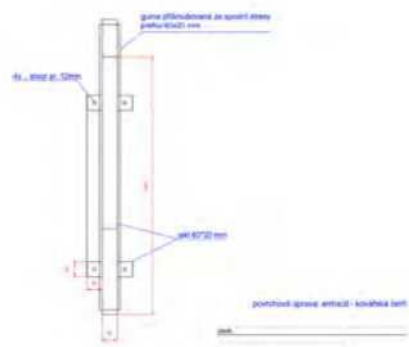

Trojstojan