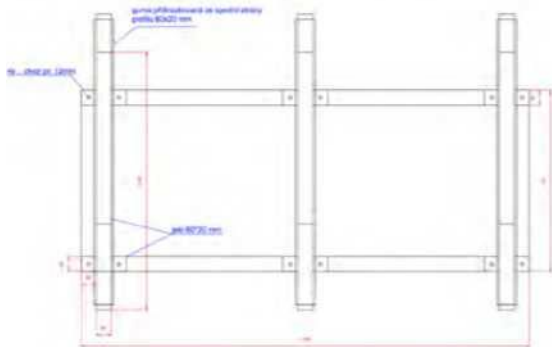

Trojstojan