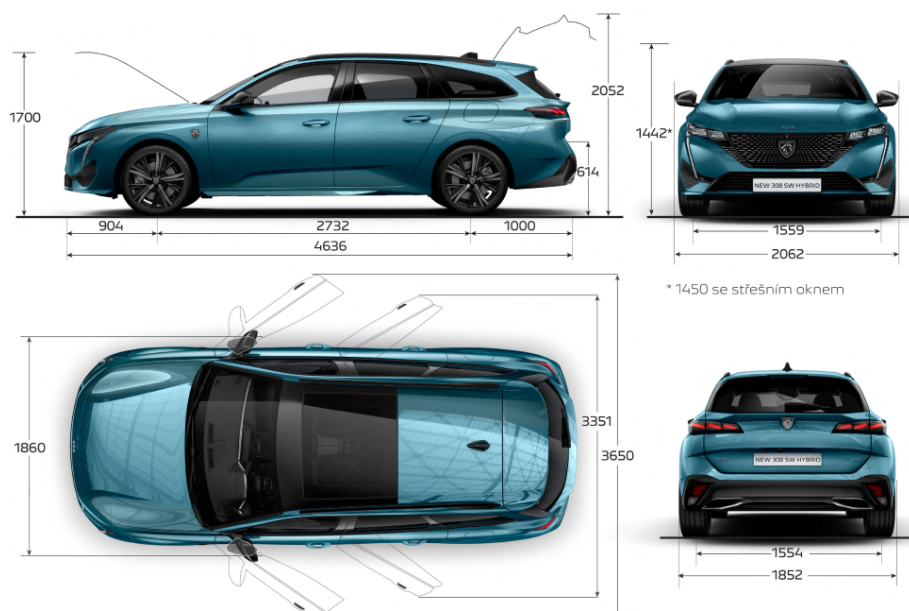

PEUGEOT

ŠUDOMA s.r.o.

Hodoňovice 203, 739 01 Hodoňovice

IČ: 25304241

DIČ: CZ25304241

NABÍDKA č. 16665

Peugeot 308 SW ALLURE PureTech 130 S&S MAN6

Rozměry:

Děkujeme za Váš zájem o značku Peugeot a věříme, že tato cenová nabídka naplnila Vaše očekávání. V případě, že se Vaše požadavky změnilly, jsme připraveni aktualizovat cenovou nabídku dle Vašich nových požadavků.

Budeme potěšeni, když se i Vy stanete majitelem vozu Peugeot.

S úctou

ŠUDOMA s.r.o.

Autorizovaný prodejce vozů Peugeot

Tato nabídka nového vozu byla vystavena autorizovaným prodejcem nových vozů značky Peugeot pro shora uvedeného odběratele, který je potenciálním zájemcem o zakoupení nového vozu značky Peugeot pro svou vlastní potřebu. Nabídka obsahuje základní informace o vozidle a to dle stavu platnému ke dni vypracování této cenové nabídky. Obrázky použité v nabídce jsou ilustrační. Ceny, dostupnost a specifikace vozidla se mohou měnit bez předchozího upozornění.