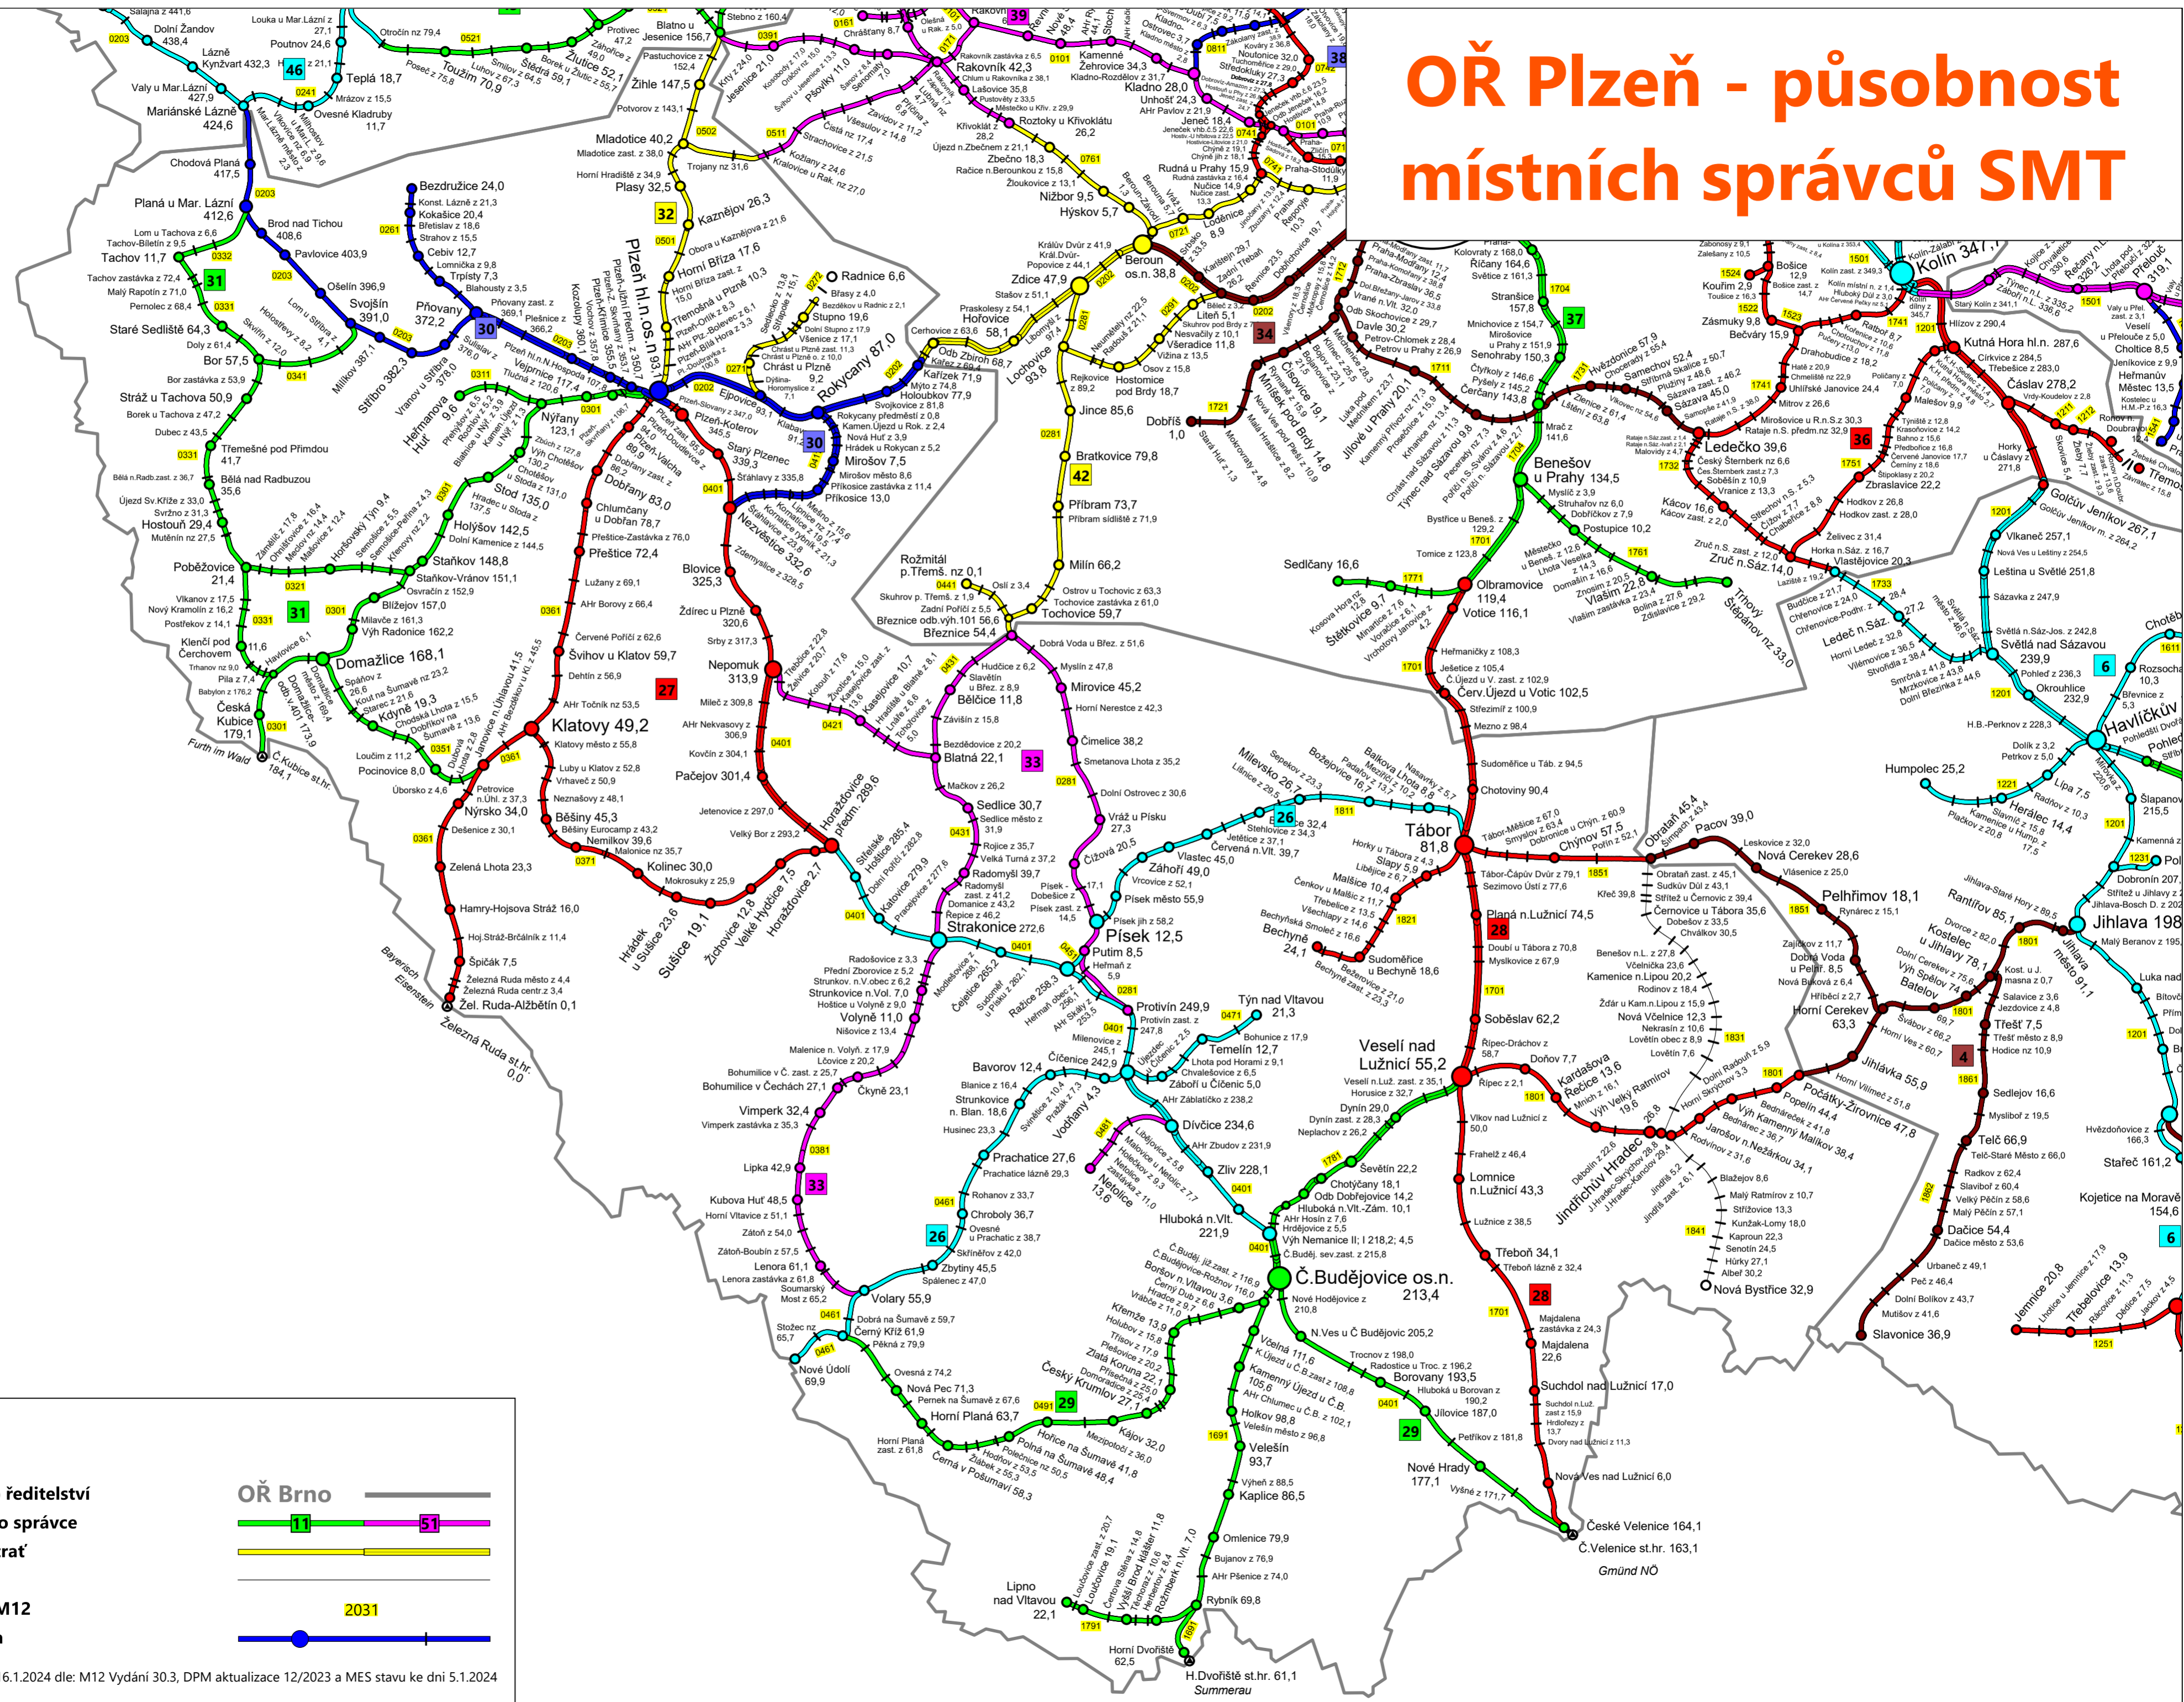

OŘ Plzeň - působnost místních správců SMT

LEGENDA

Název a hranice oblastního ředitelství
 Poř. číslo a hranice místního správce
 Jednokolejná, vícekolejná trať
 Soukromá trať
 Číslo traťového úseku dle M12
 Železniční stanice, zastávka