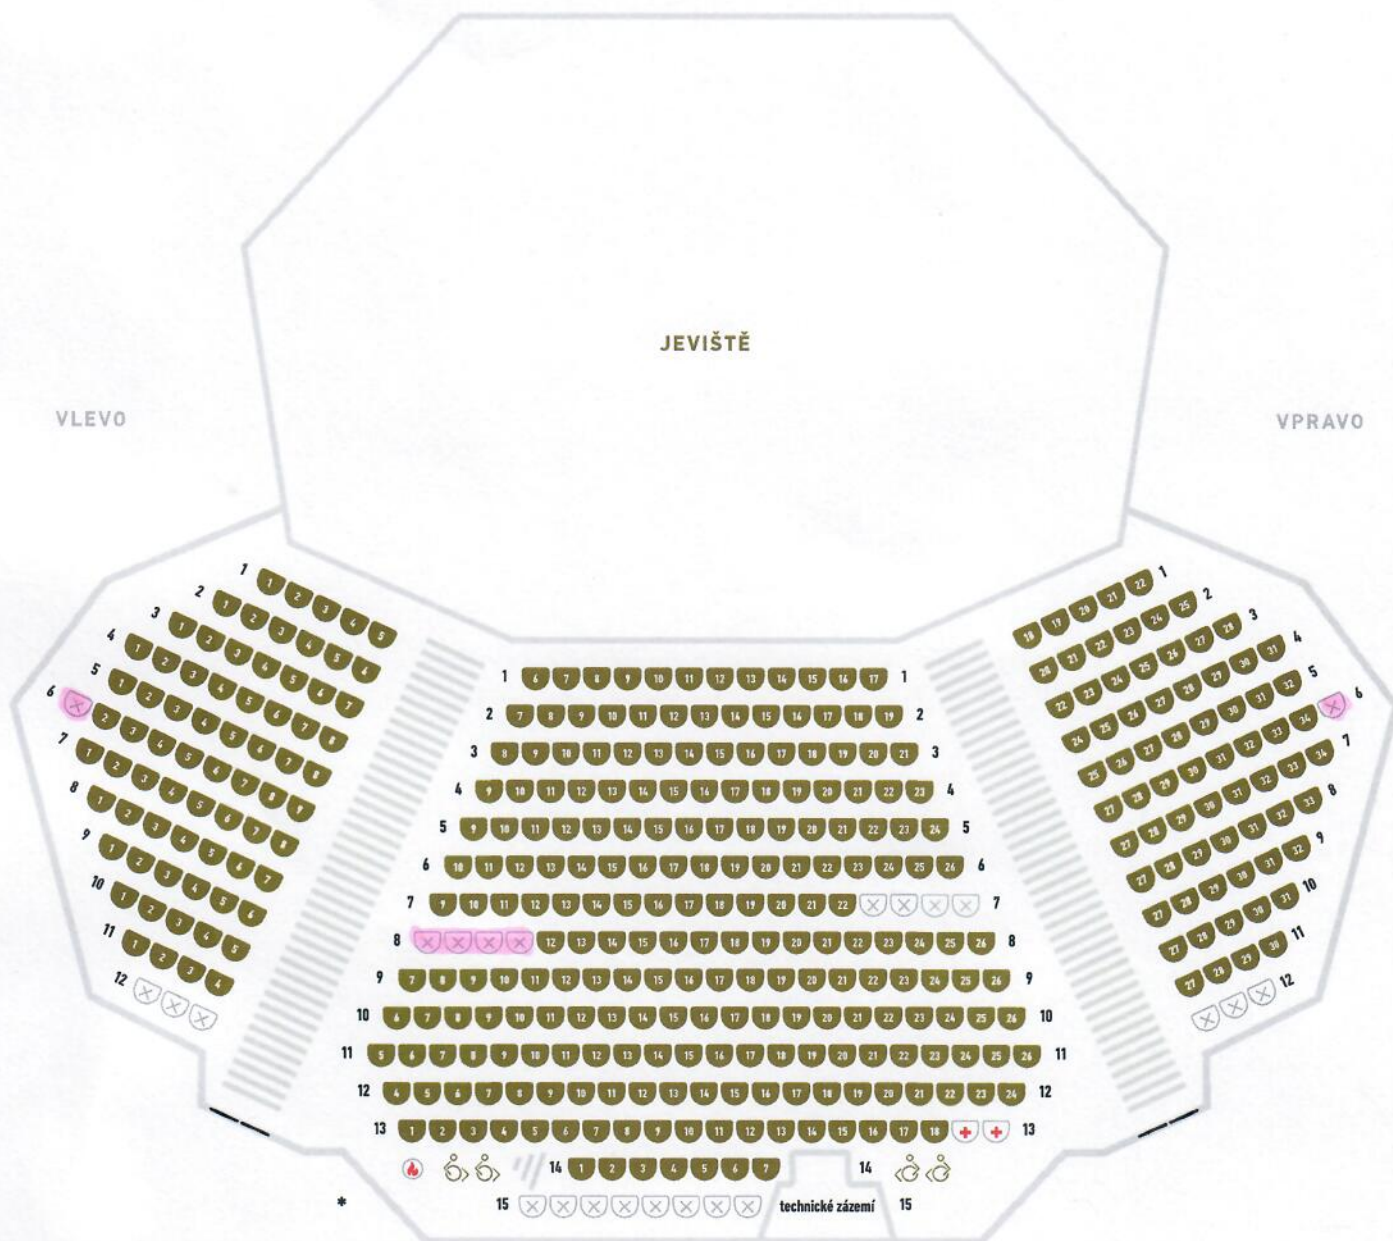

Nová scéna – zlatý plánek

■ Místa k prodeji

⊗ Služební místa

⊕ Lékař

🚒 Hasič

≡ Schody

≡ Schodiště

— Vstupní dveře

♿ Místa vyhrazena pro osoby se sníženou pohyblivostí

* Toalety vyhrazené osobám se sníženou pohyblivostí jsou přístupné u levého vstupu do horní části hlediště.

👤 Šatny se nacházejí ve 3. patře za Café Nona.

👩 Dámské toalety se nacházejí ve 3. patře vlevo a ve 4. patře (foyeru) vpravo.

👨 Pánské toalety se nacházejí ve 3. patře vpravo a 4. patře (foyeru) vlevo.

OZNAČENÍ VLEVO/VPRAVO JE ZDE BRÁNO Z POHLEDU PLÁNKU