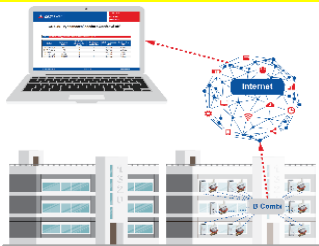

3. systém centrálních odečtů CRS 40 Combi - bezkontaktní odečet, on-line informace o spotřebě tepla a vody

Jednotka B Combi ks
4G USB modem Kč /ks
Montážní práce Kč /ks

Celkem 50 240,00 Kč bez DPH 21%

Montážní práce zahrnují náklady spojené s dopravou.

Zaruka 24 měsíců.

Systém je bezdrátový a s výjimkou napájení z elektrické sítě 230V (a případného připojení k internetu) nevyžaduje při instalaci montáž kabelů. Připojení 230 V ideálně standardní zásuvkou.

Součástí nabídky je dodání USB flash modemu na datovou SIM kartu (která není součástí nabídky). U této varianty není nutné přivedení internetu. M2M SIM kartu možno zakoupit u O2 - v režii SVJ.

V případě požadovaného připojení jednotky B k internetu kabelem musí objednavatel zajistit připojení prostřednictvím síťového kabelu s koncovkou RJ45 ve vybraném patře předem domluveného vchodu.

Platnost nabídky 1 měsíc.

S přátelským pozdravem

manažer obchodu