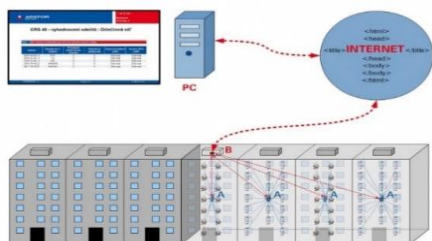

RONICA, s.r.o., Libušina 73/17, 415 03 Teplice, tel./fax

Příslušenství k bezkontaktnímu odečtu dat vysílaných indikátory topných nákladů E-ITN 30 a rádiovými moduly E-RM30 pro bytové vodoměry SV + TV.

Adresa: **Město Lovosice, Přívozní 1036/9; Školní 476/3 + 41/1, Osvoboditelů 50/59**

1. odečtová jednotka RFU 40 - bezkontaktní odečet rádiových indikátorů E-ITN 30.2 a modulů vodoměrů E-RM30 Metra

- v ceně: - program RFU, který je zdarma a slouží ke stažení rádiových odečtů
  - program E-ITN, který je zdarma a slouží k dekodování stažených dat

Zaruka 24 měsíců.

Cena jednotky RFU Kč bez DPH 21%.

Pro zvýšení dosahu je možné dokoupit panelovou anténu Kč bez DPH 21%.

2. systém centrálních odečtů CRS 40 - bezkontaktní odečet, on-line informace o spotřebě tepla a vody

- skutečný počet jednotek závisí na velikosti objektu (velikost domu, počet vchodů, počet pater, rušení na stejné frekvenci)

řídící jednotka B
4G USB modem
celkem /ks
/ks
bez DPH 12%

sběrná jednotka A
celkem /ks
bez DPH 12%

Montážní práce

řídící jednotka B	0		Kč /ks
sběrná jednotka A	0		Kč /ks
celkem			bez DPH 12%

Celkem za dodání a montáž systému CRS40: 0,00 Kč bez DPH 12%