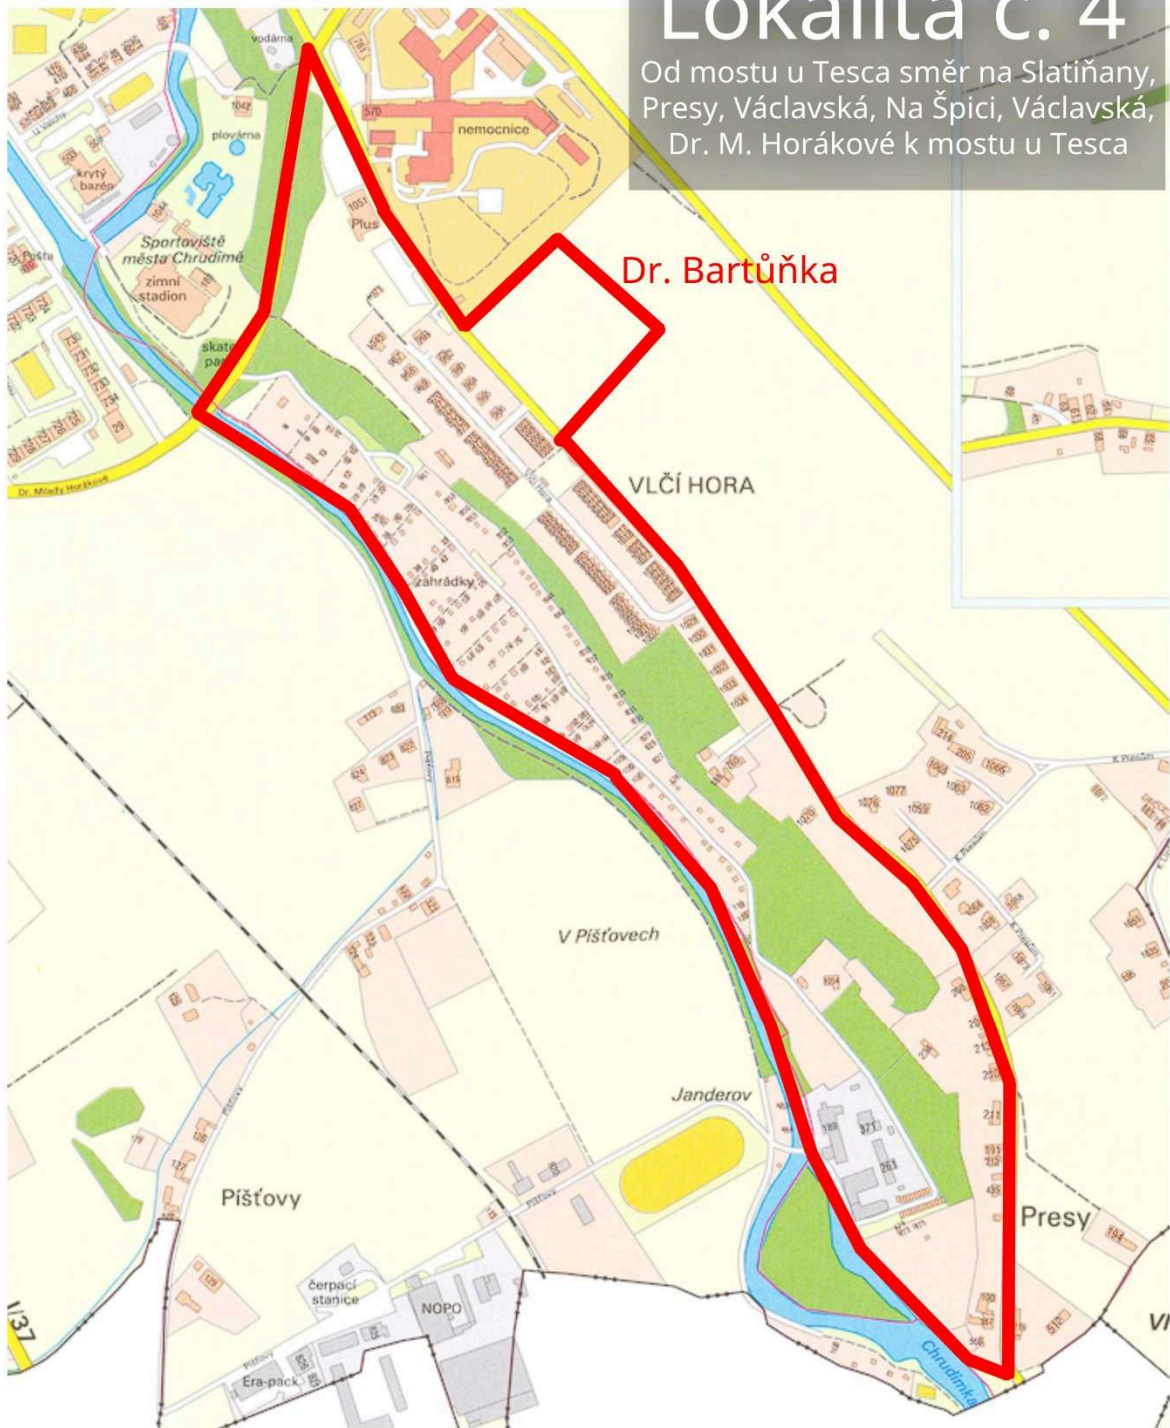

Lokalita č. 1

Palackého, Čs. Armády, Škroupova,
Ke Smuteční síni, Sečská,
Obce Ležáků, Havlíčkova, Na Sádkách,
Koželužská, V Průhonech,
Jungmannovo nábřeží

Lokalita č. 2

Sídliště Rozhledna, K Ploché dráze,
Časlavská, Čs. Armády

Lokalita č. 3

Na Šancích, Na Větrníku,
Stromovka, Moravská, Na Kopci

Lokalita č. 4

Od mostu u Tesca směr na Slatiňany,
Presy, Václavská, Na Špici, Václavská,
Dr. M. Horákové k mostu u Tesca

Lokalita č. 5 Markovice