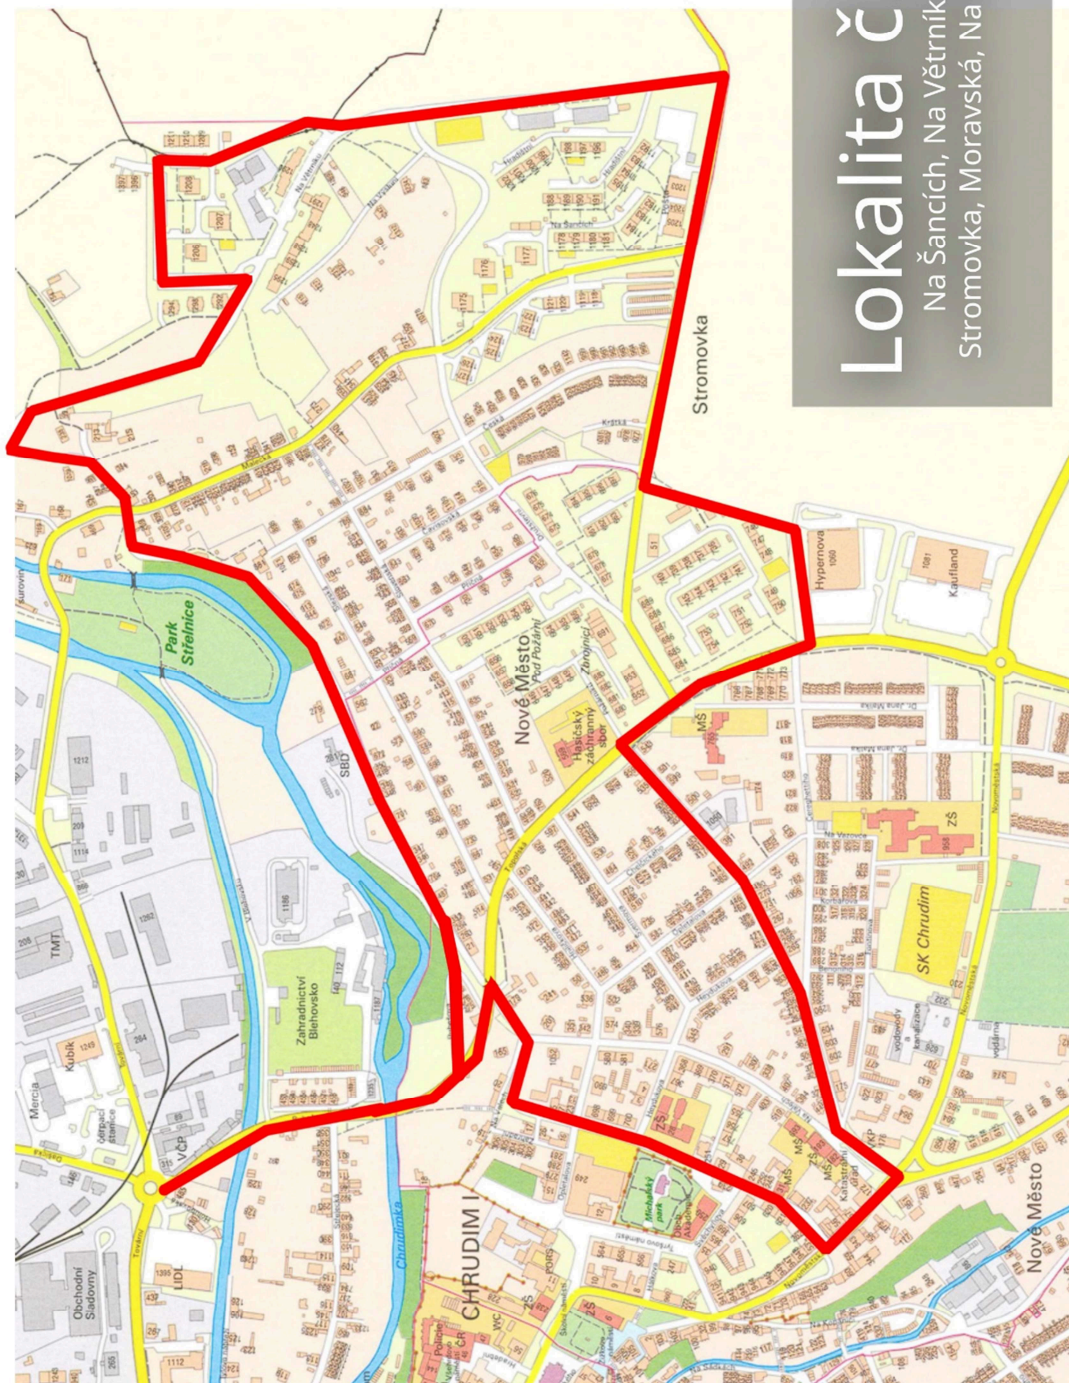

Lokalita č. 1

Palackého, Čs. Armády, Škroupova,
Ke Smuteční síni, Sečská,
Obce Ležáků, Havlíčkova, Na Sádkách,
Koželužská, V Průhonech,
Jungmannovo nábřeží

Lokalita č. 2

Sídliště Rozhledna, K Ploché dráze,
Časlavská, Čs. Armády

Lokalita č. 3

Na Šancích, Na Větrníku,
Stromovka, Moravská, Na Kopci

Lokalita č. 4

Od mostu u Tesca směr na Slatiňany,
Presy, Václavská, Na Špici, Václavská,
Dr. M. Horákové k mostu u Tesca

Lokalita č. 5 Markovice