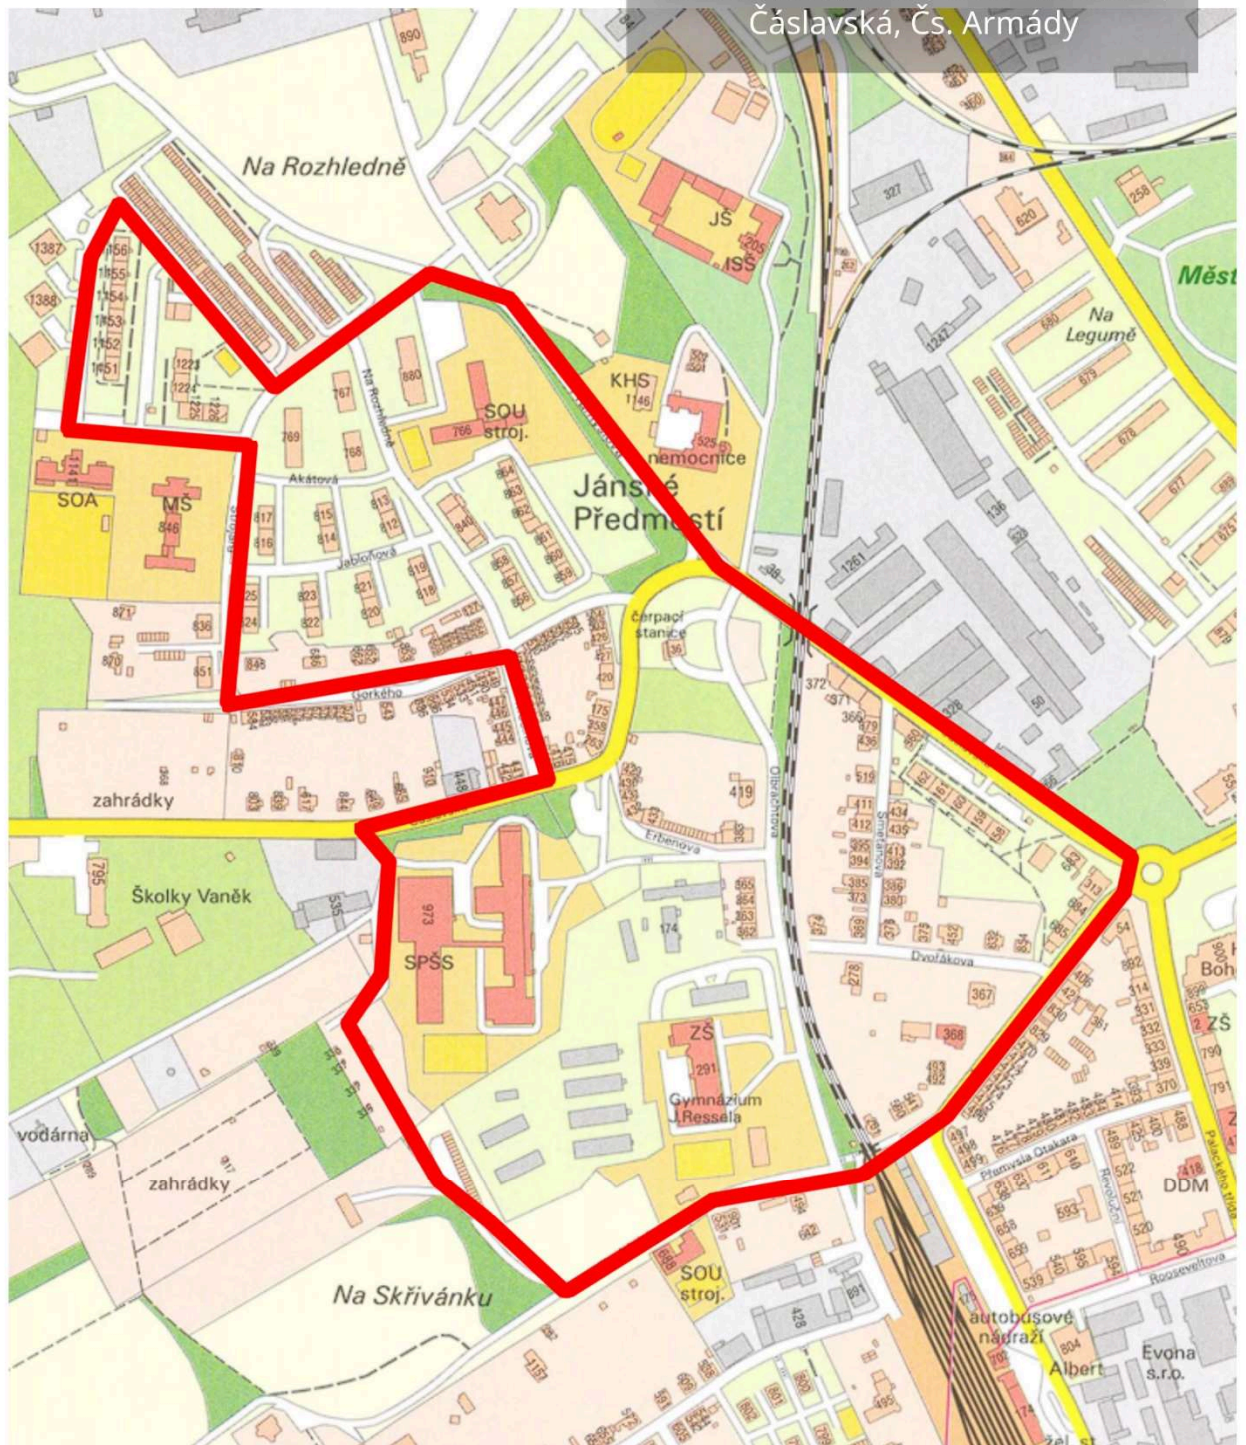

Lokalita č. 1

Palackého, Čs. Armády, Škroupova,
Ke Smuteční síni, Sečská,
Obce Ležáků, Havlíčkova, Na Sádkách,
Koželužská, V Průhonech,
Jungmannovo nábřeží

Lokalita č. 2

Sídliště Rozhledna, K Ploché dráze,
Časlavská, Čs. Armády

Lokalita č. 3

Na Šancích, Na Větrníku,
Stromovka, Moravská, Na Kopci

Lokalita č. 4

Od mostu u Tesca směr na Slatiňany,
Presy, Václavská, Na Špici, Václavská,
Dr. M. Horákové k mostu u Tesca

Lokalita č. 5 Markovice