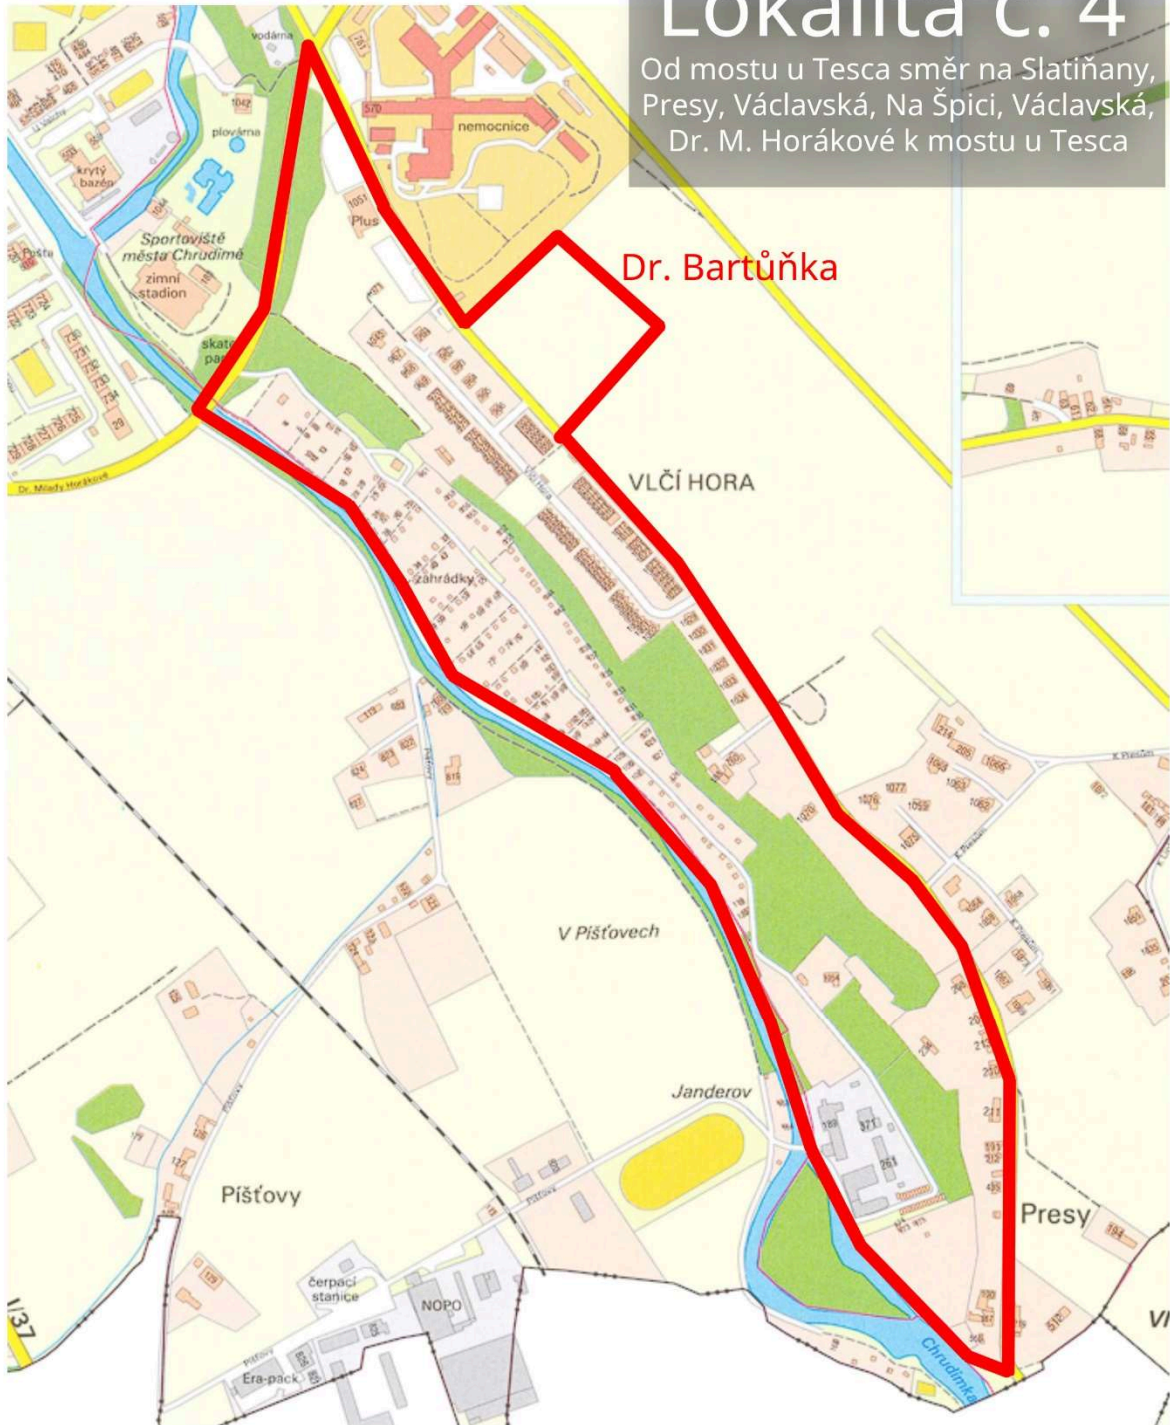

Lokalita č. 1

Palackého, Čs. Armády, Škroupova,
Ke Smuteční síni, Sečská,
Obce Ležáků, Havlíčkova, Na Sádkách,
Koželužská, V Průhonech,
Jungmannovo nábřeží

Lokalita č. 2

Sídliště Rozhledna, K Ploché dráze,
Časlavská, Čs. Armády

Lokalita č. 3

Na Šancích, Na Větrníku,
Stromovka, Moravská, Na Kopci

Lokalita č. 4

Od mostu u Tesca směr na Slatiňany,
Presy, Václavská, Na Špici, Václavská,
Dr. M. Horákové k mostu u Tesca

Dr. Bartůňka

VLČÍ HORA

V Pištövech

Janderov

Píšťovy

Presy

Chrudimka

Lokalita č. 5 Markovice