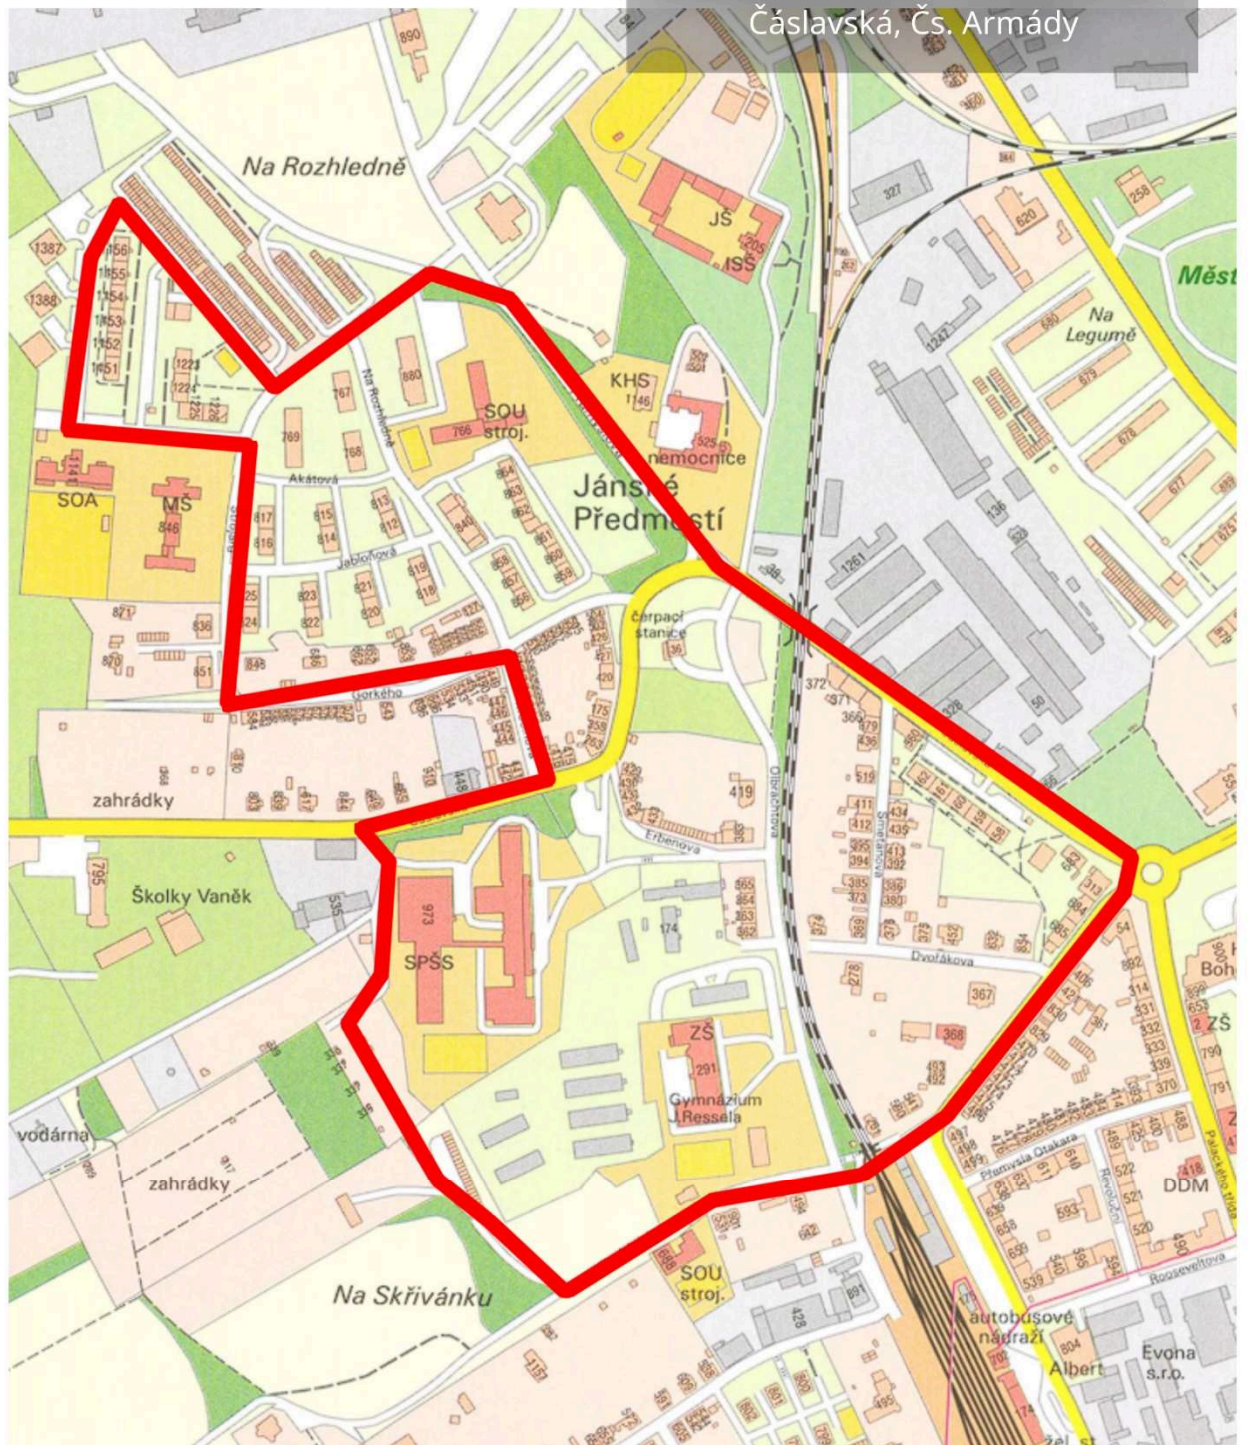

Lokalita č. 1

Palackého, Čs. Armády, Škroupova,
Ke Smuteční síni, Sečská,
Obce Ležáků, Havlíčkova, Na Sádkách,
Koželužská, V Průhonech,
Jungmannovo nábřeží

Lokalita č. 2

Sídliště Rozhledna, K Ploché dráze,
Časlavská, Čs. Armády

Lokalita č. 3

Na Šancích, Na Větrníku,
Stromovka, Moravská, Na Kopci

Lokalita č. 4

Od mostu u Tesca směr na Slatiňany,
Presy, Václavská, Na Špici, Václavská,
Dr. M. Horákové k mostu u Tesca

Dr. Bartůňka

VLČÍ HORA

V Pištövech

Janderov

Píšťovy

Presy

Chrudimka

Lokalita č. 5 Markovice