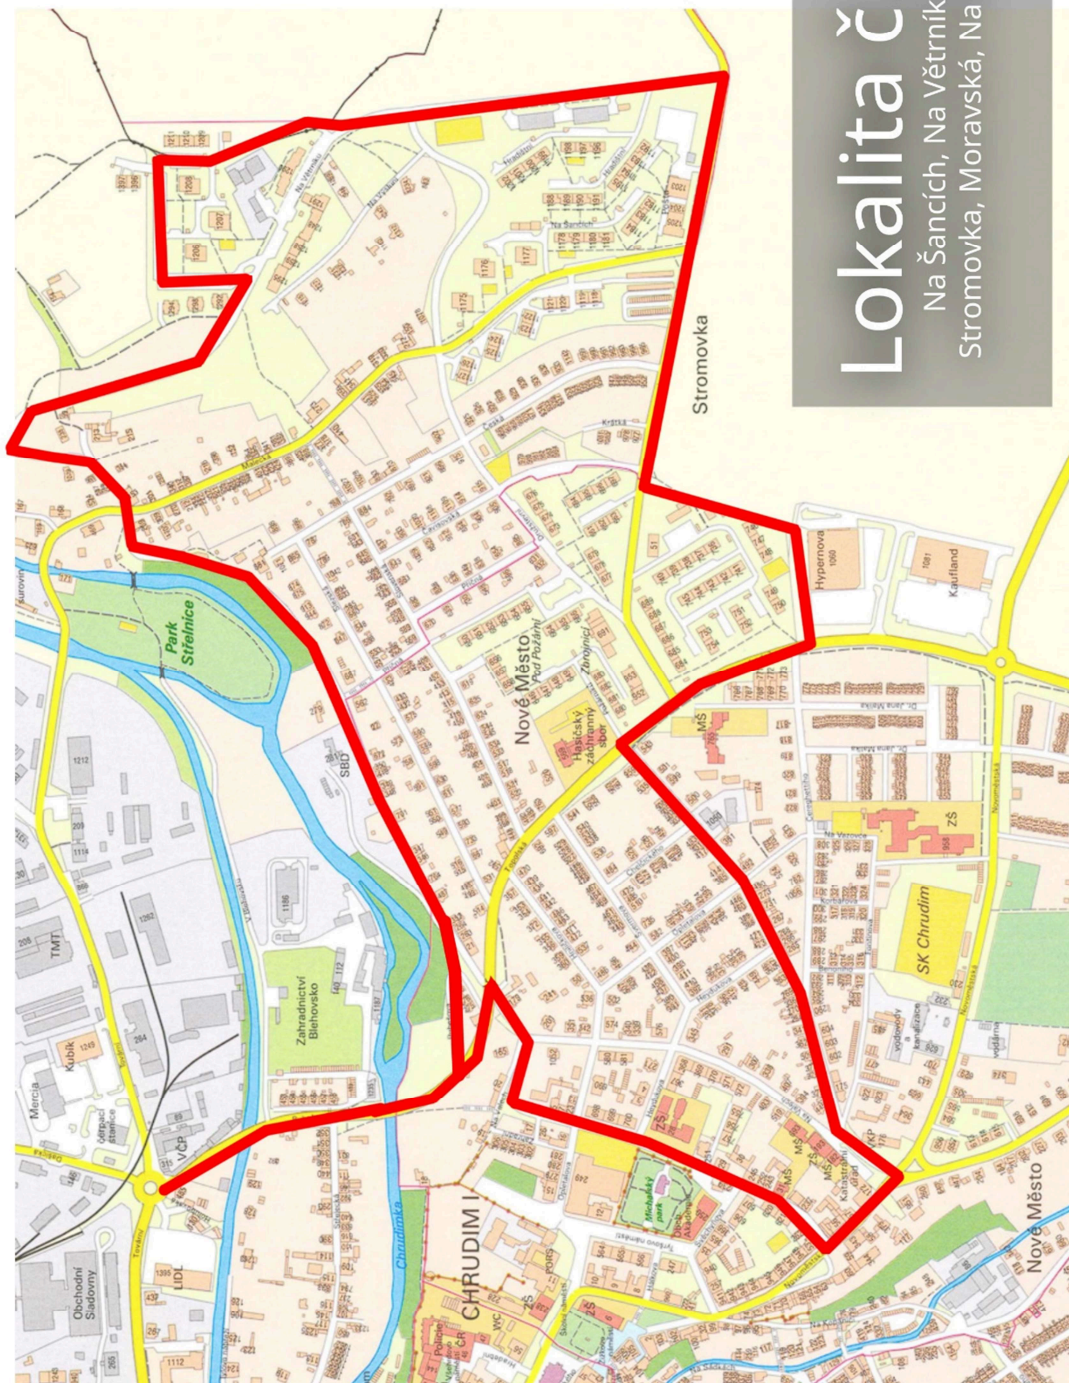

Lokalita č. 1

Palackého, Čs. Armády, Škroupova,
Ke Smuteční síni, Sečská,
Obce Ležáků, Havlíčkova, Na Sádkách,
Koželužská, V Průhonech,
Jungmannovo nábřeží

Lokalita č. 2

Sídliště Rozhledna, K Ploché dráze,
Časlavská, Čs. Armády

Lokalita č. 3

Na Šancích, Na Větrníku,
Stromovka, Moravská, Na Kopci

Lokalita č. 4

Od mostu u Tesca směr na Slatiňany,
Presy, Václavská, Na Špici, Václavská,
Dr. M. Horákové k mostu u Tesca

Dr. Bartůňka

VLČÍ HORA

V Pištövech

Janderov

Píšťovy

Presy

Chrudimka

Lokalita č. 5 Markovice