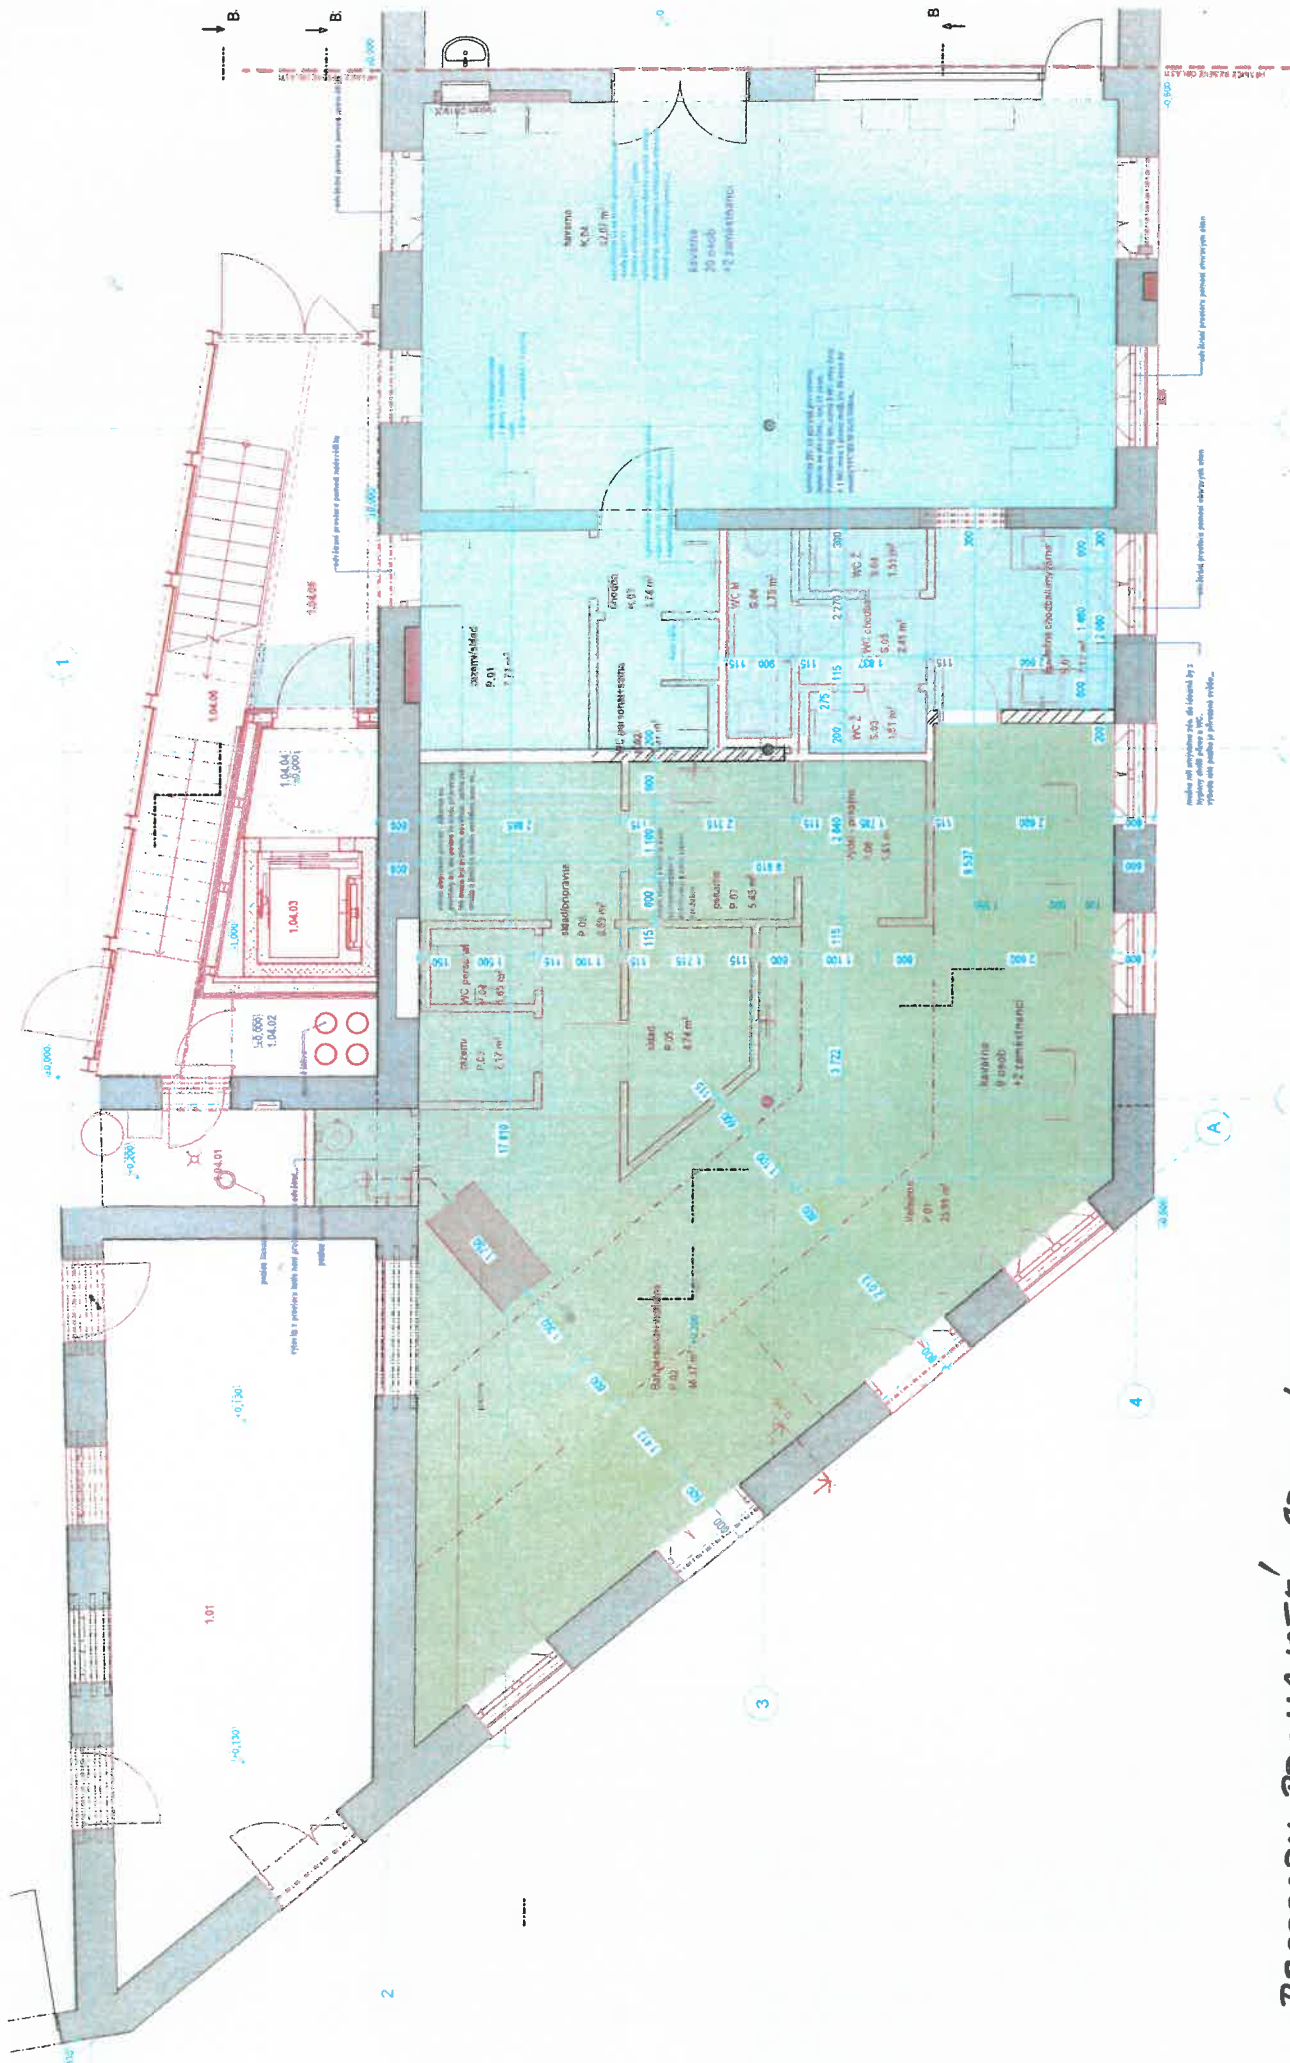

NA OSTROVĚ 1445, STRAKONICE

PROSTORY PRONAJATE! SPOL. HOPE ROASTERY S.R.O.
- VYZNAČENY ZELENĚ - 105 m²