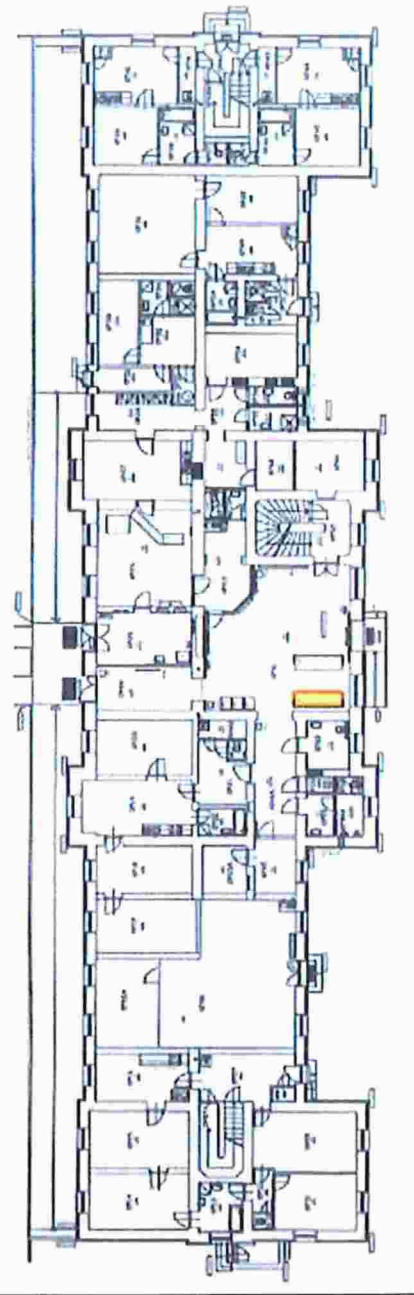

Ilustrační foto umístění – ve vestibulu nádražní budovy

Přesná adresa: Rebešovicák 120/35, 643 00 Brno - Chrlice

Ilustrační foto umístění

Ilustrační foto nádraží

Oblastní ředitelství: Brno

Kontaktní osoba: [REDACTED]