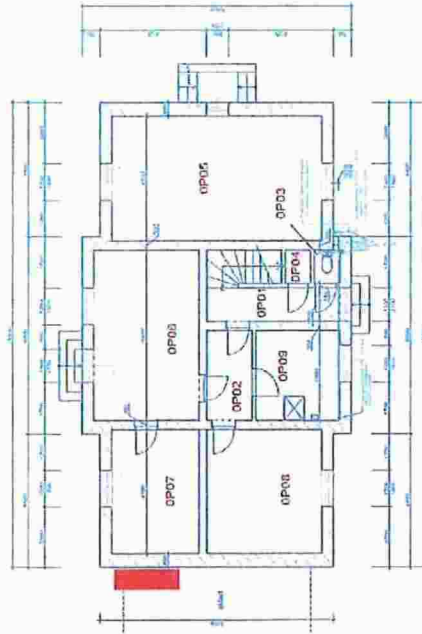

Umístění výdejních boxů na nádražích v České republice

Nádraží: žst. Velvary

Přesná adresa : Nádražní, 273 24 Velvary

Přípojně místo zajištěno v rámci rekonstrukce VB.

Oblastní ředitelství: Praha

Kontaktní osoba: [REDACTED]

Tel.: [REDACTED]

E-mail: [REDACTED]