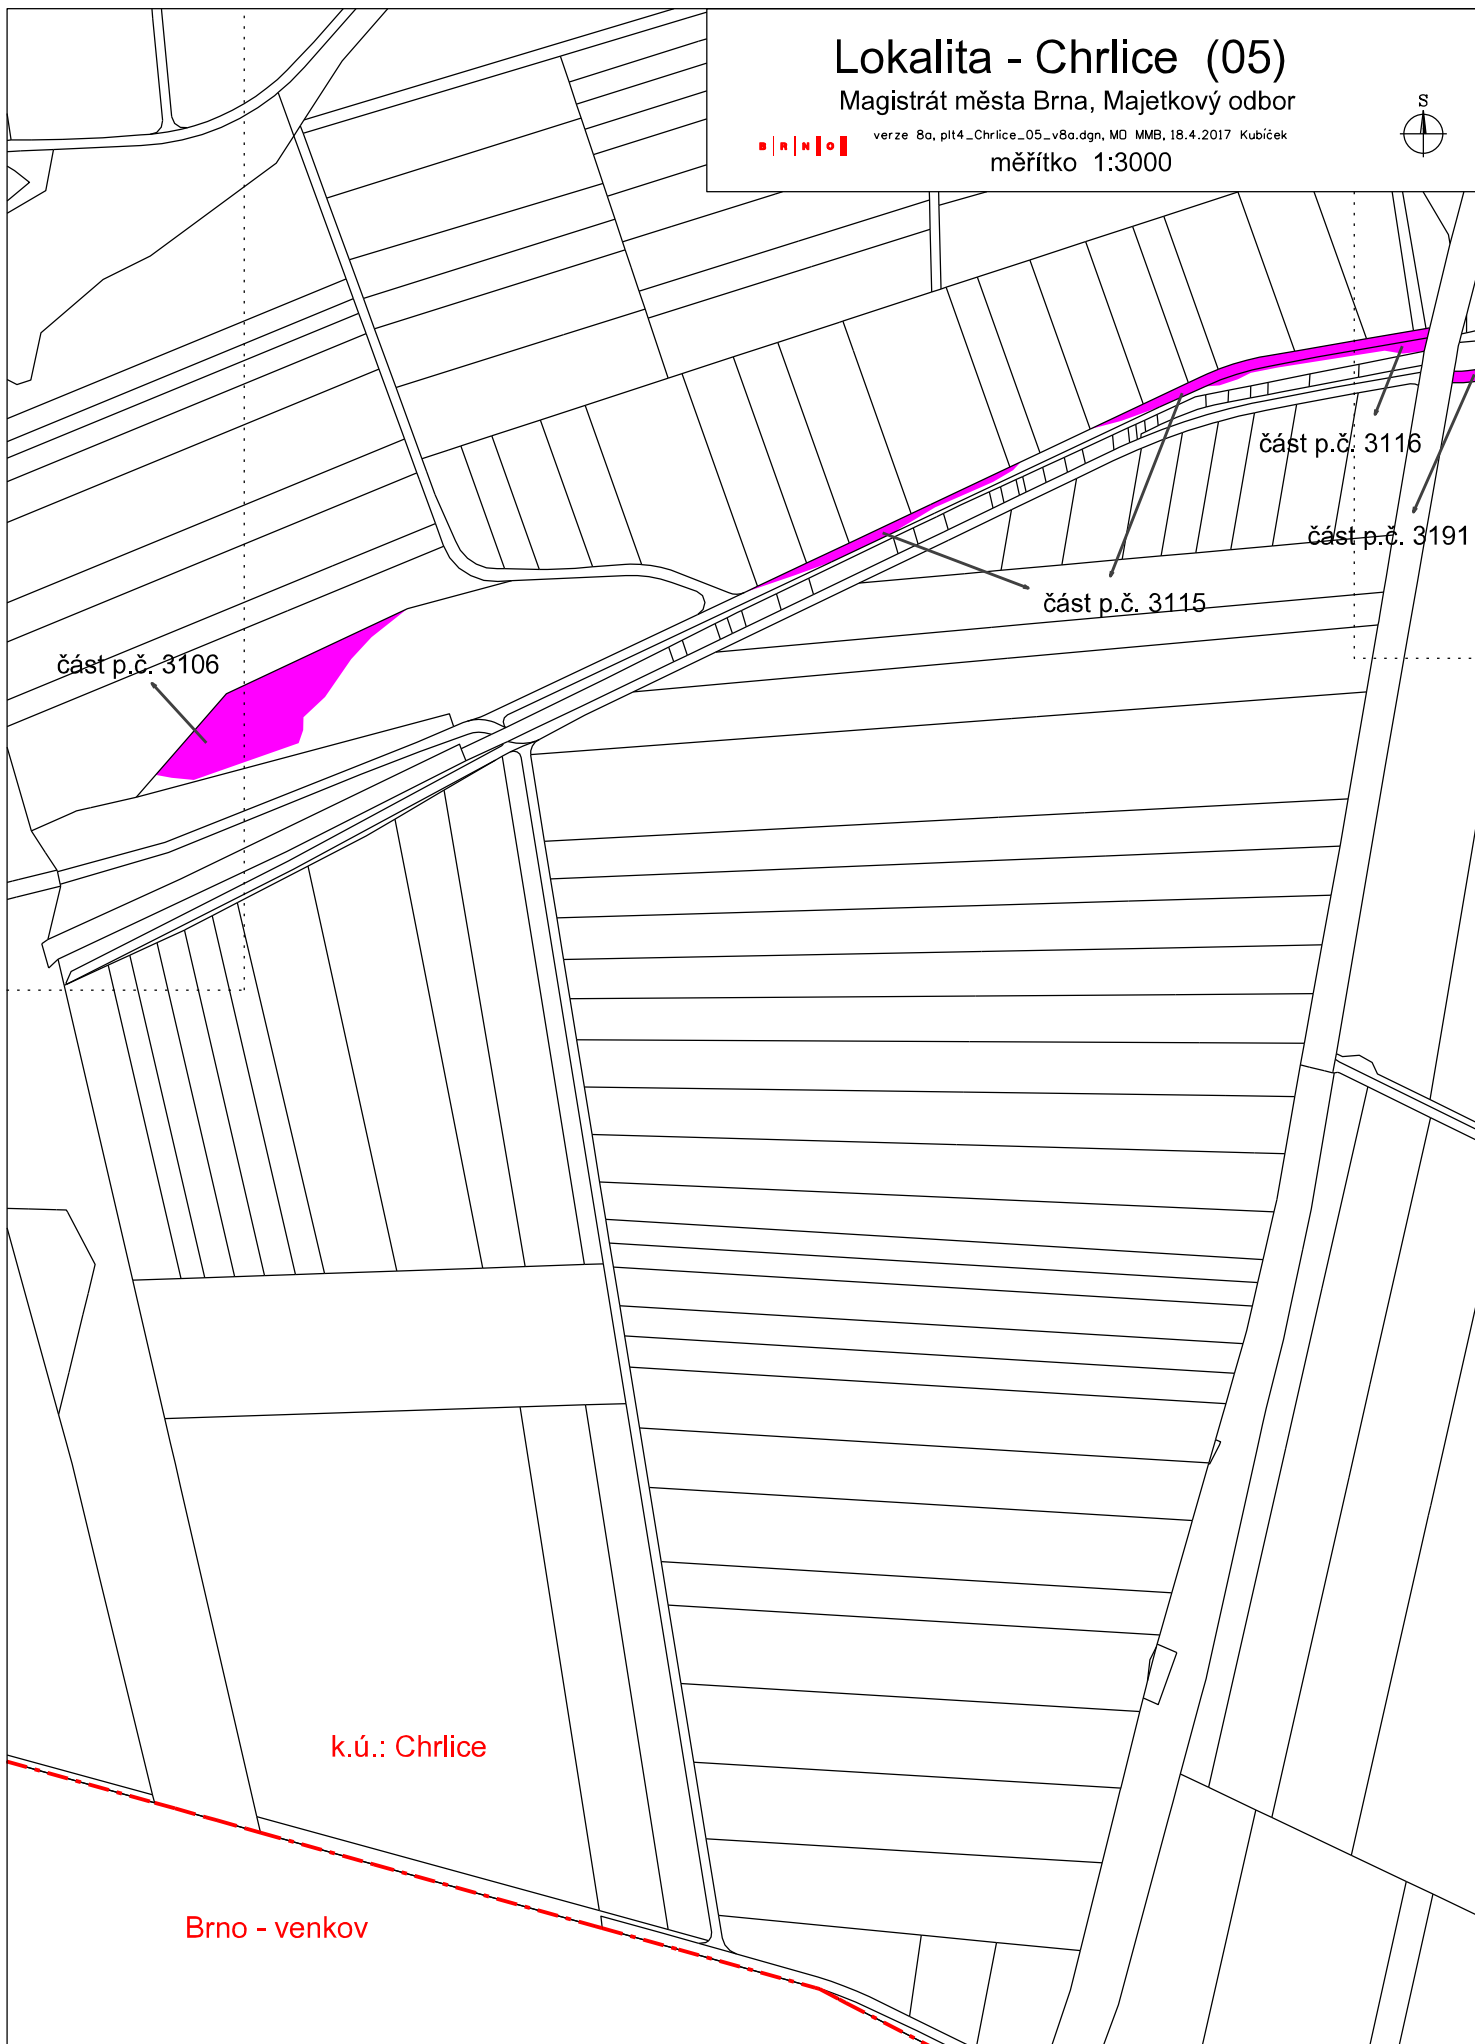

Lokalita - Chrlice (05)

Magistrát města Brna, Majetkový odbor

verze 8a, pit4_Chrlice_05_v8a.dgn, MD MMB, 18.4.2017 Kubiček

měřítko 1:3000

část p.č. 3106

část p.č. 3116

část p.č. 3191

část p.č. 3115

k.ú.: Chrlice

Brno - venkov