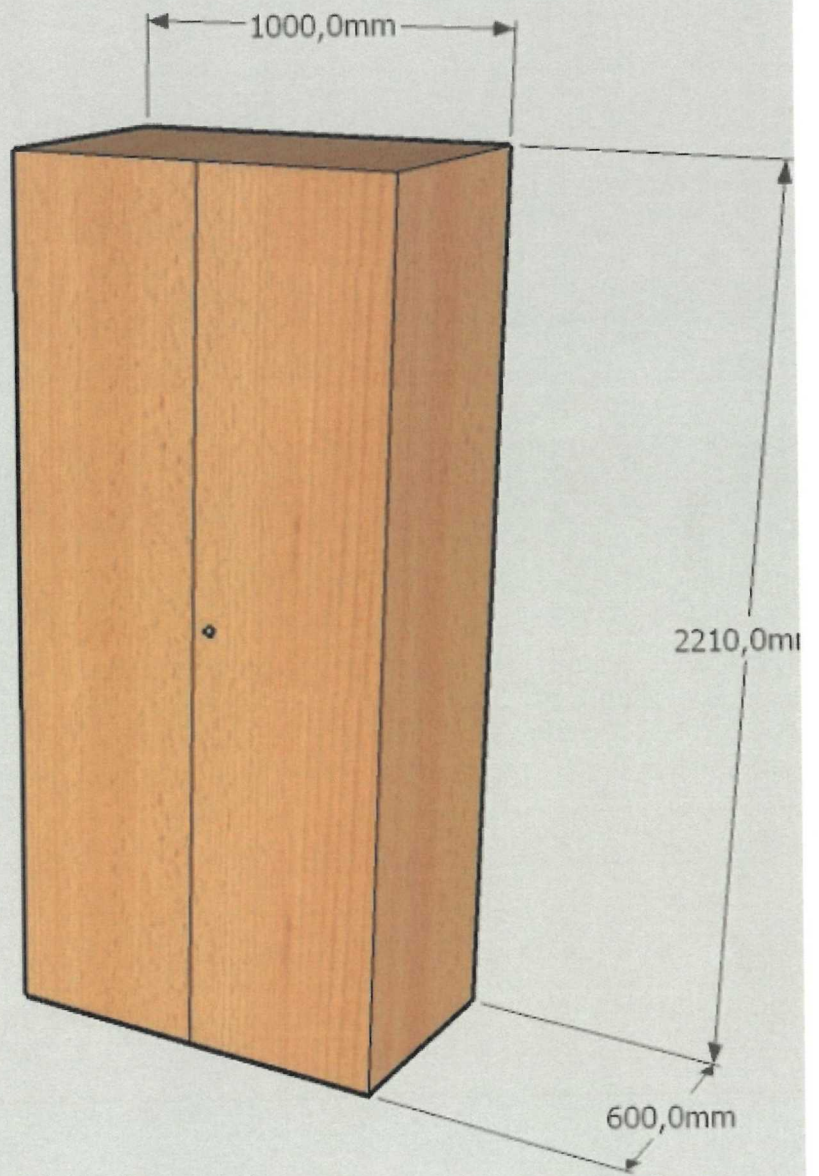

ryse pod číslem 2 do prostoru Vonavý obchudek
dku, dovyrobyť uzamykatelná dvířka
mm
2mm
ý
nek
nohy 4ks