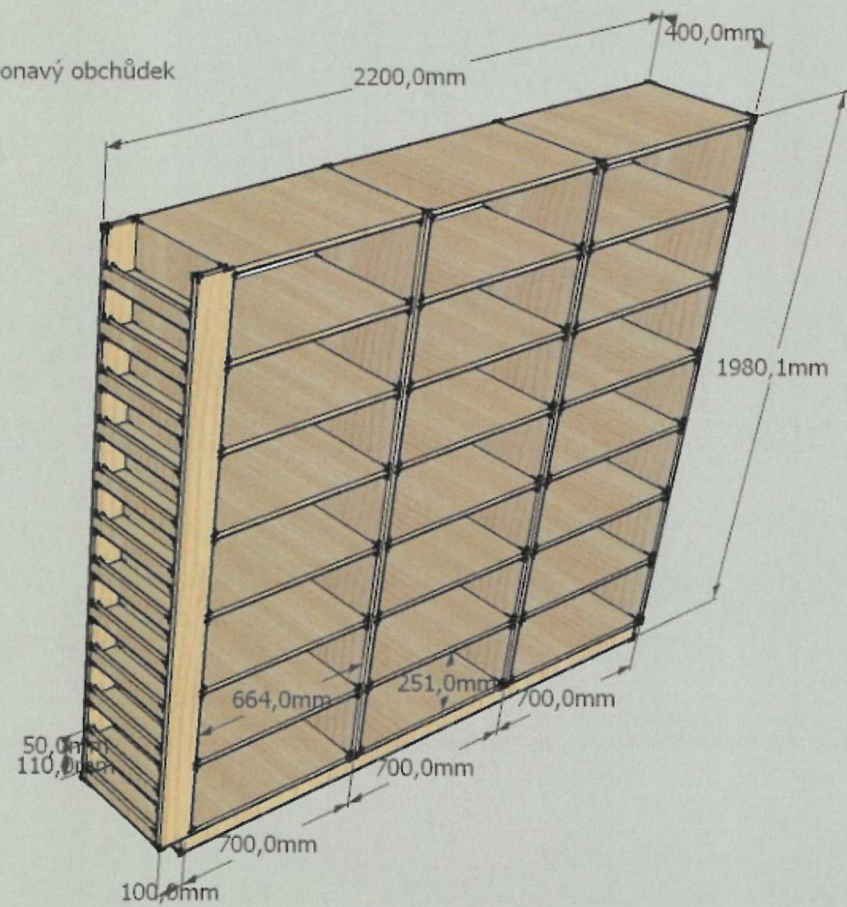

Nábytkový prvek v pôdoryse pod číslom 4 do priestoru vonavý obchůdek
Materiál DTDL H1225 ST12 jasan trondheim
ohraněno ABSB hranou tl.2mm
zádo sololak tl.3mm
Kování:12ks nábytková noha 80mm
72ks nosiče polic
spojovací kování