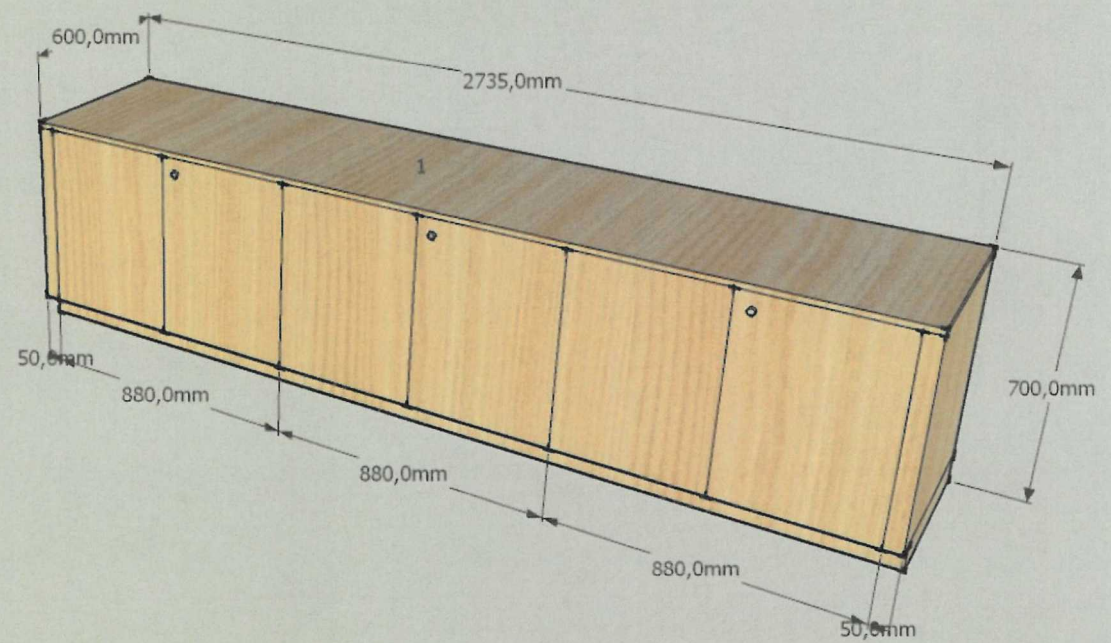

Materiál DTDL H1225 ST12 jasan trondheim tl.18mm

ohraněno ABSB hranou tl.2mm

zádo sololak tl.3mm

Kování 16ks nábytkové nohy korrekt 80mm

4ks prosklená dvířka

16ks panty

8ks úchytka

76ks nosič polic

nábytkový prvek v půdoryse pod číslem 1 do prostoru Voňavý obchůdek
Materiál-DTDL tl.18mm egger dekor buk co nejpodobnější stávajícím skříňím
ohraněno ABSB hranou tl.2mm
zádo sololak tl.3mm
rozdeleno na tři skříňky šířky 880mm+vymezovací lišty 50mm+plát
v každé skříňce 2ks polic na rastr otvorů
Kování:12ks rektifikační nožky korrekt 80mm výška
3ks zámek
6ks úchytka
1ks spojovací kování