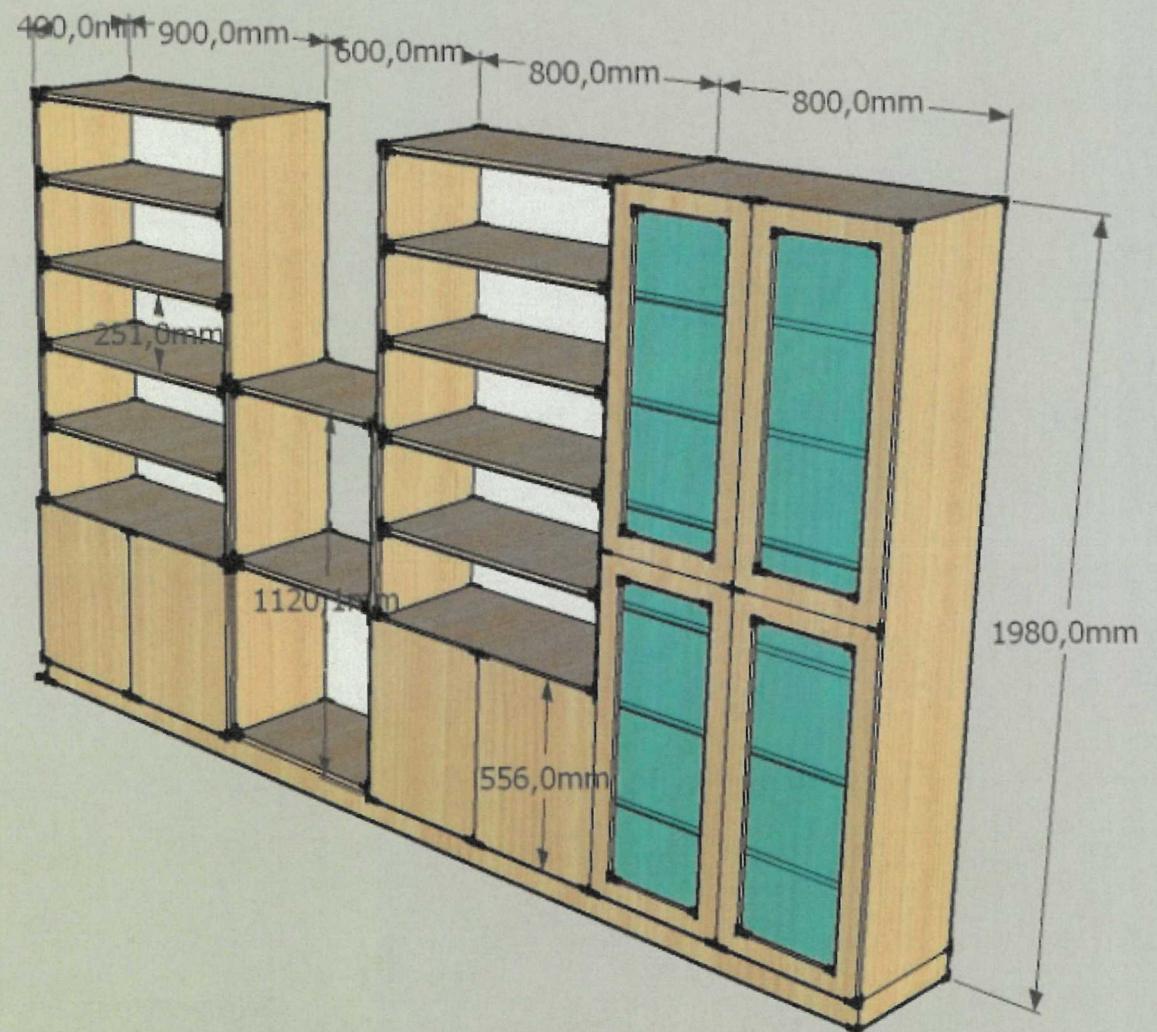

Materiál DTDL H1225 ST12 jasan trondheim tl.18mm

ohraněno ABSB hranou tl.2mm

zádo sololak tl.3mm

Kování 16ks nábytkové nohy korrekt 80mm

4ks prosklená dvířka

16ks panty

8ks úchytka

76ks nosič polic

nábytkový prvek v půdoryse pod číslem 1 do prostoru Voňavý obchůdek
Materiál-DTDL tl.18mm egger dekor buk co nejpodobnější stávajícím skříňím
ohraněno ABSB hranou tl.2mm
zádo sololak tl.3mm
rozdeleno na tři skříňky šířky 880mm+vymezovací lišty 50mm+plát
v každé skříňce 2ks polic na rastr otvorů
Kování:12ks rektifikační nožky korrekt 80mm výška
3ks zámek
6ks úchytka
1ks spojovací kování