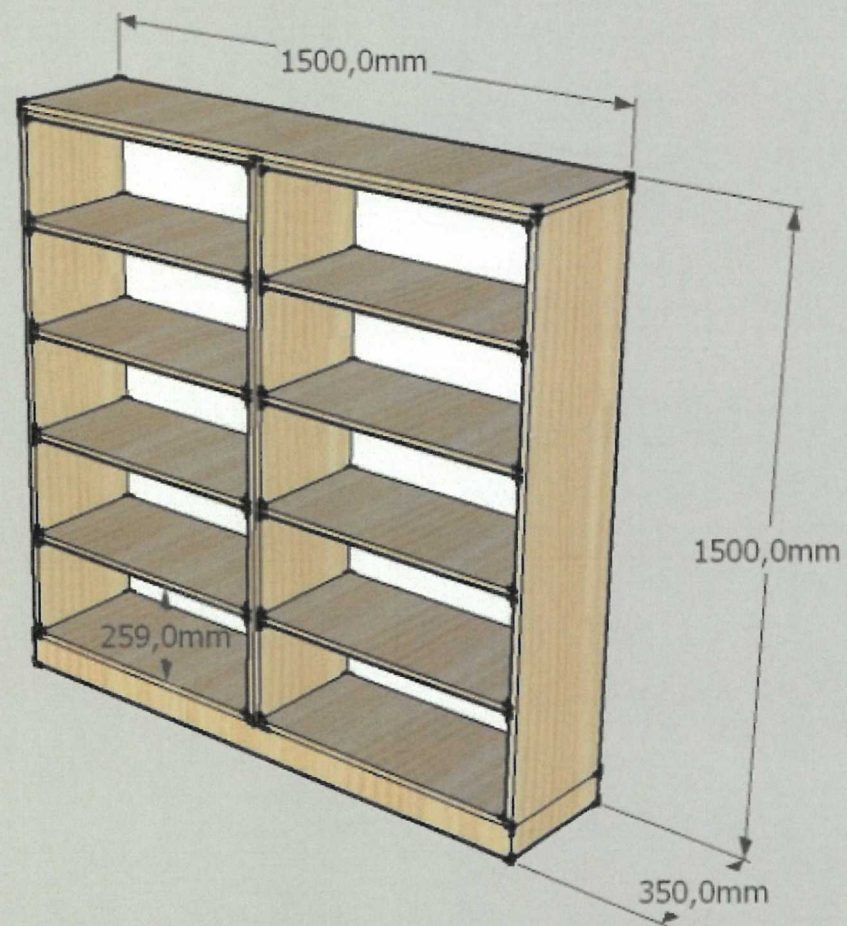

nábytkový prvek v půdoryse pod číslem 6 do prostoru
vonavý obchůdek
Materiál H1225 ST12 jasan trondheim
ohraněno ABSB hranou tl 2mm
police na rastr otvorů
kování:4x nábytková noha 80mm