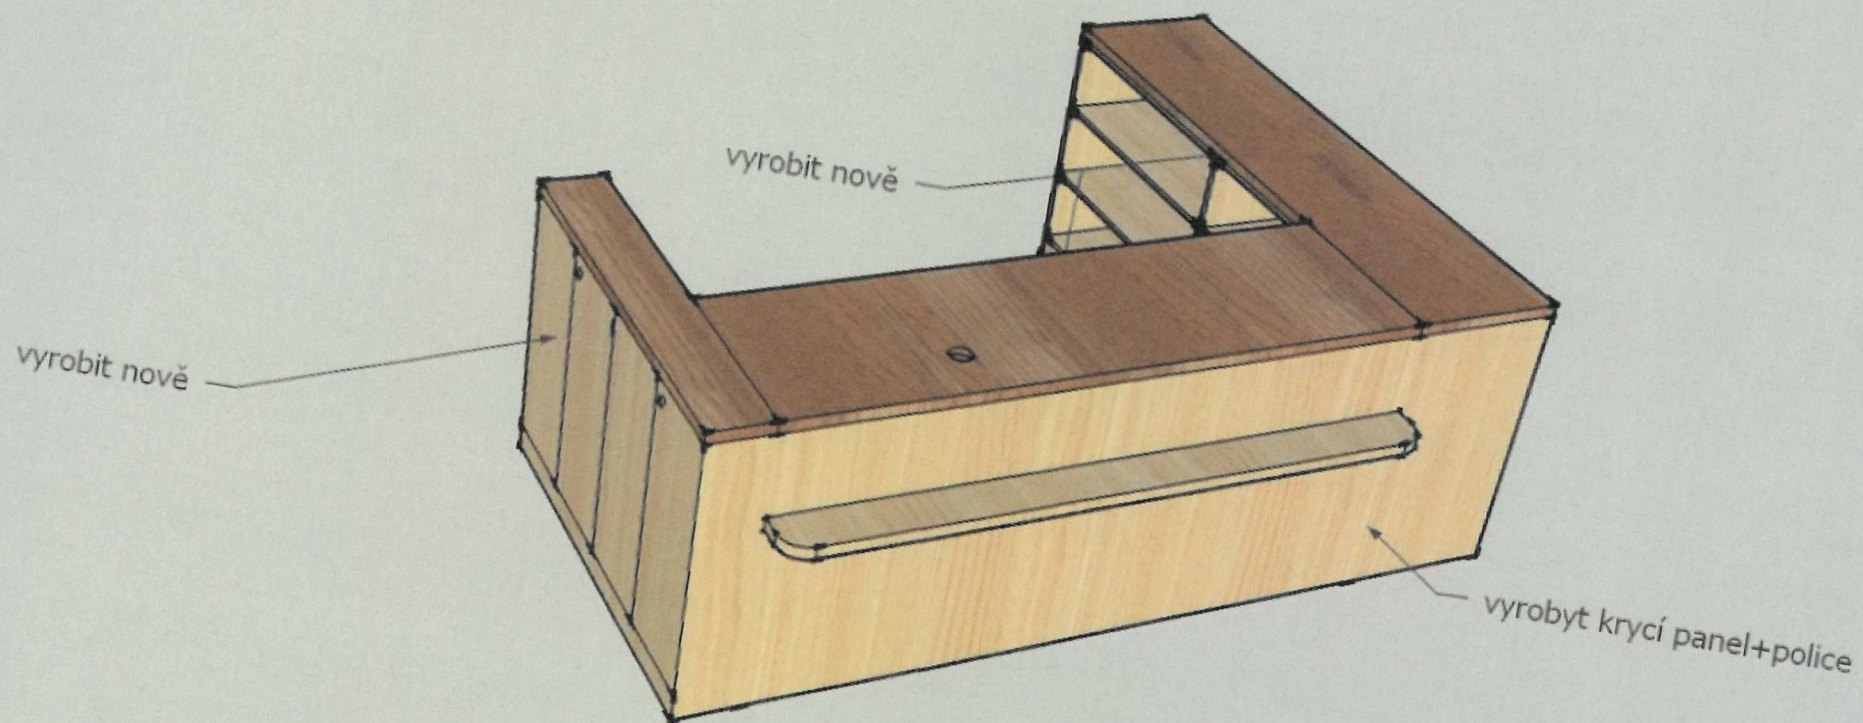

nábytkový prvek v půdoryse pod číslem 5 do prostoru
vonavý obchudek
Materiál H1225 ST12 jasan trondheim tl.18mm
pracovní plochy vybrat