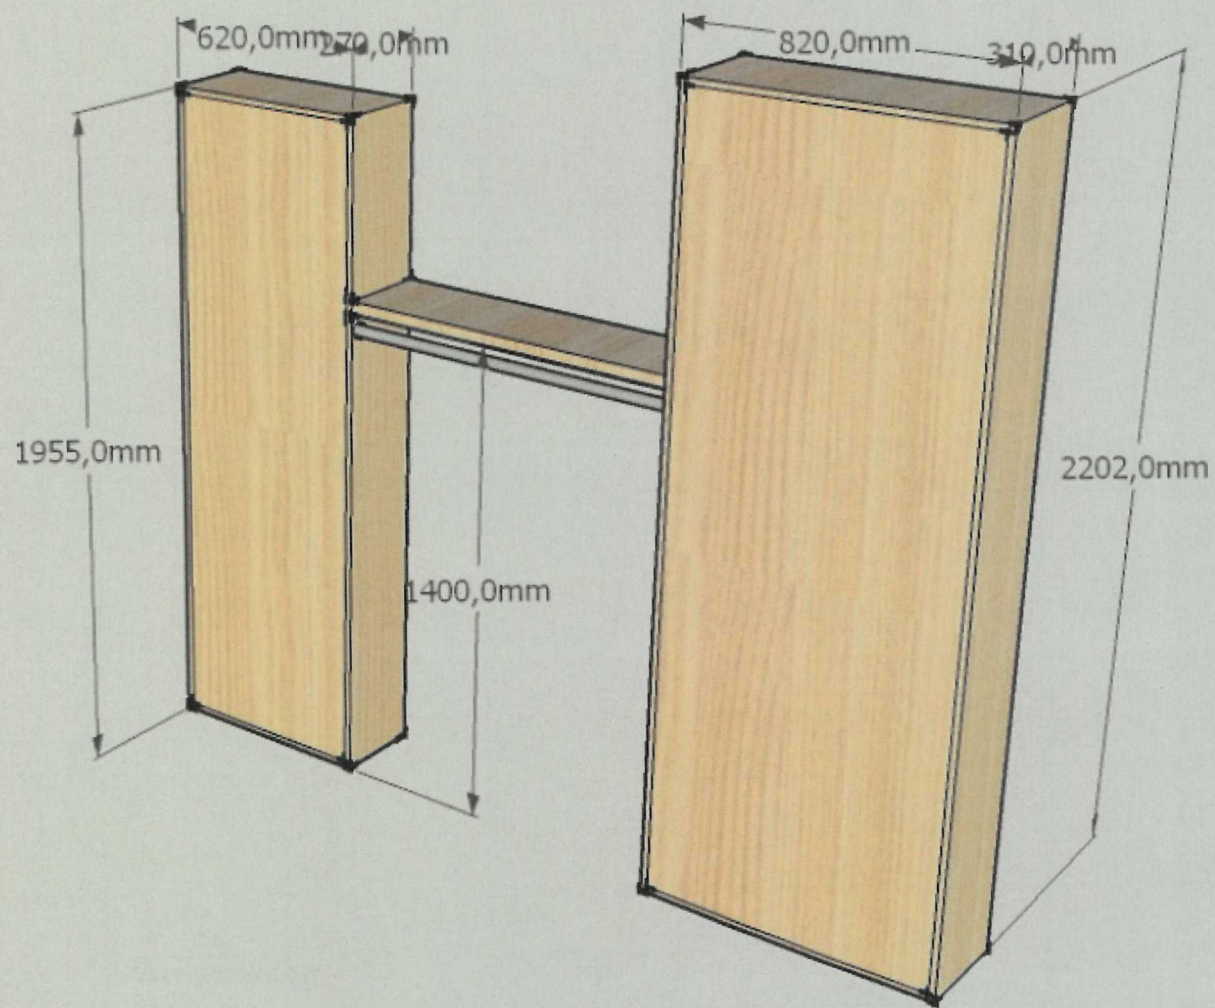

řídoryse pod číslem 3 do prostoru voňavý obchudek
nejšího obchůdku, dovyrobít zesílenou polici mezi skříně+