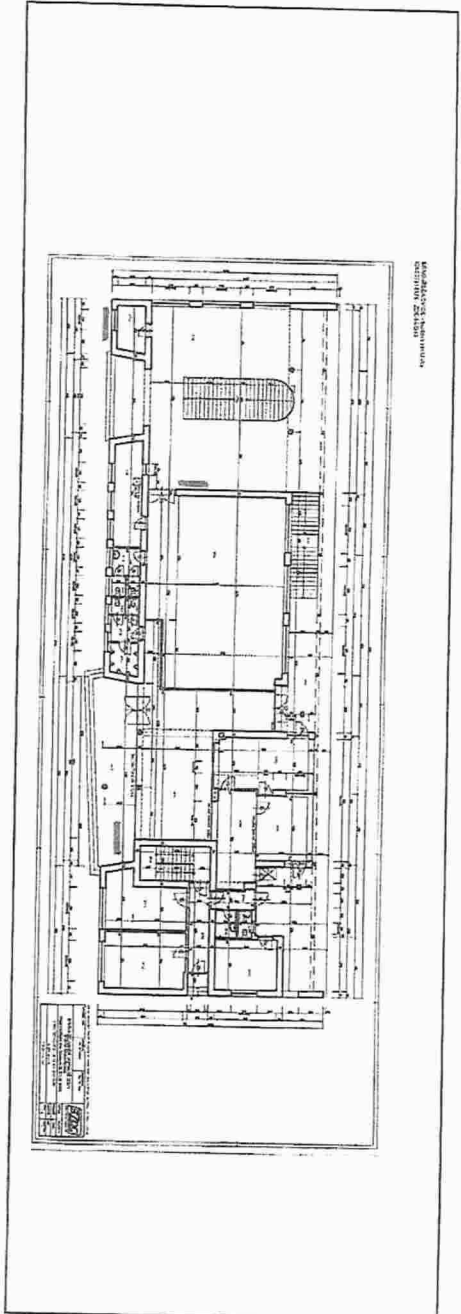

Oblastní ředitelství: Brno

Kontaktní osoba: Hana Bugnerová

Tel.: [REDACTED]

E-mail: [REDACTED]