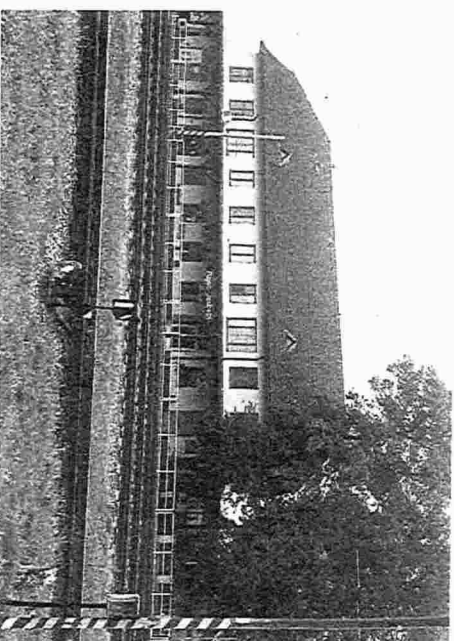

Přesná adresa : Rájec-Jestřebí, č.p. 328
otevírací doba: PO-NE 04:25 – 23:55

Ilustrační foto Nádraží