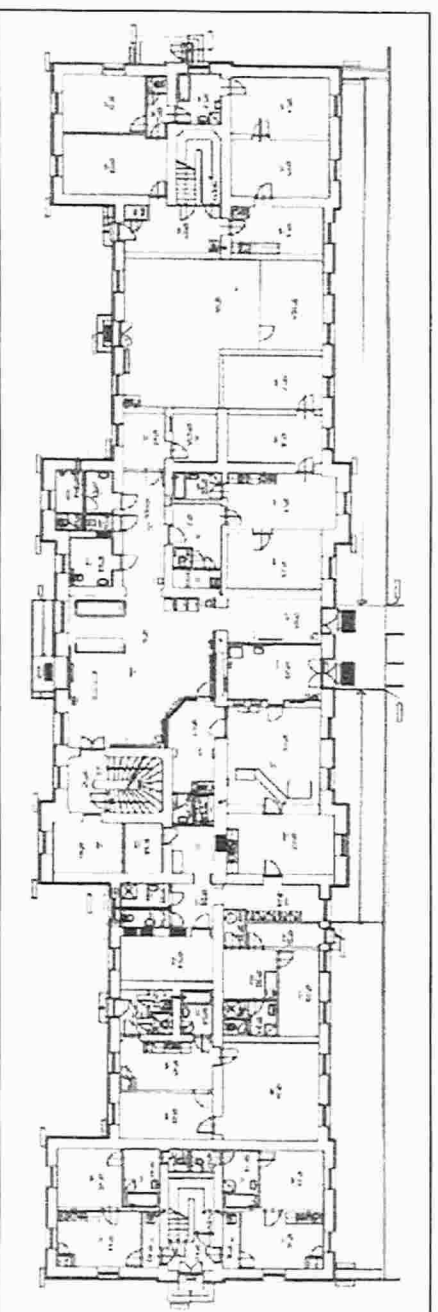

Přesná adresa: Rebešovická 120/35, 643 00 Brno - Chrlice

Ilustrační foto nádraží