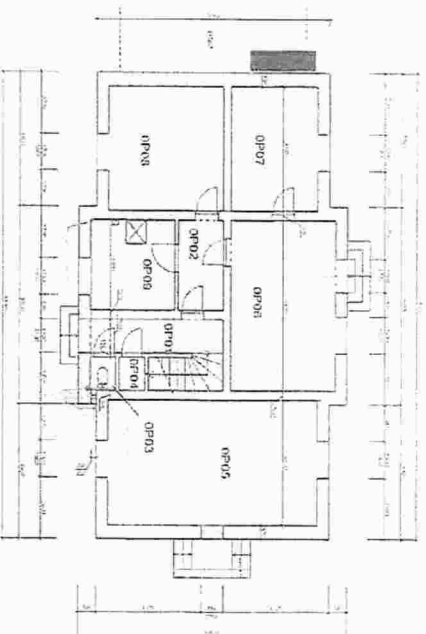

Oblastní ředitelství: Praha

Kontaktní osoba: Jaroslava Marcelová

Tel.: [REDACTED]