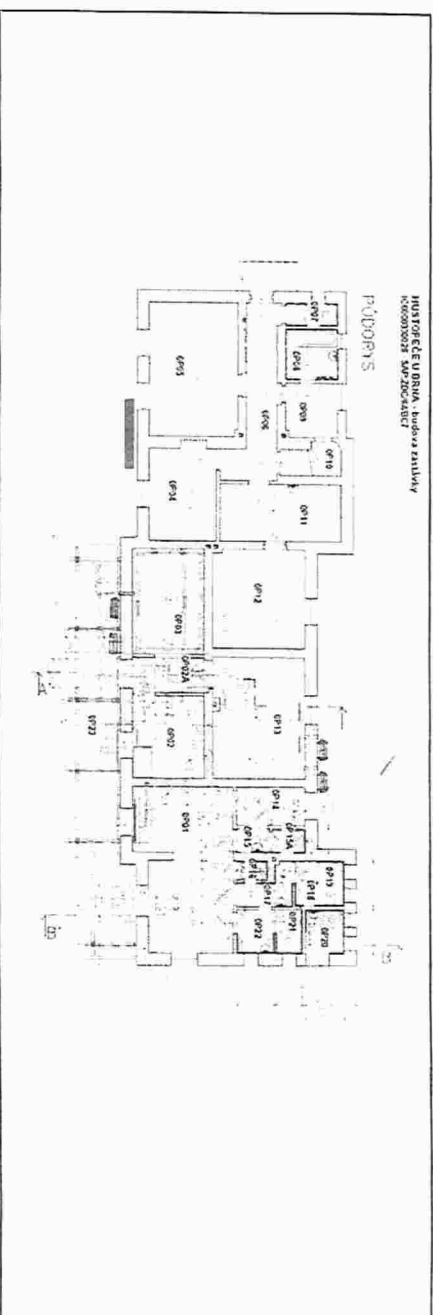

Přesná adresa : budova bez č. p., 693 01 Hustopeče
otevírací doba: PO – PÁ 03:45 – 21:00

Ilustrační foto Nádraží