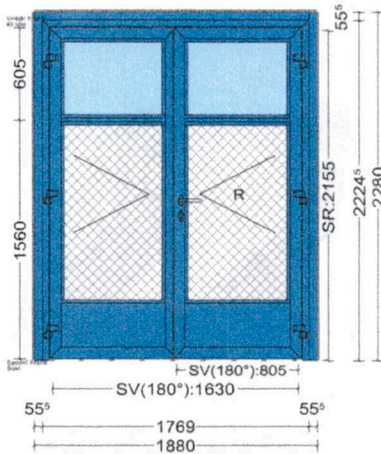

2 Ks Dvoukřídlové dveře 1880 mm x 2280 mm

Měřítko 1:50

Pohled zevnitř

Systém: Aluprof MB-79N Standard SI Zaskl. lišta: Standard 22 mm (Typ 2)

Popis dveří:

Dveře 2-křídlové otvíravé dovnitř P

Napojení na podlahu: