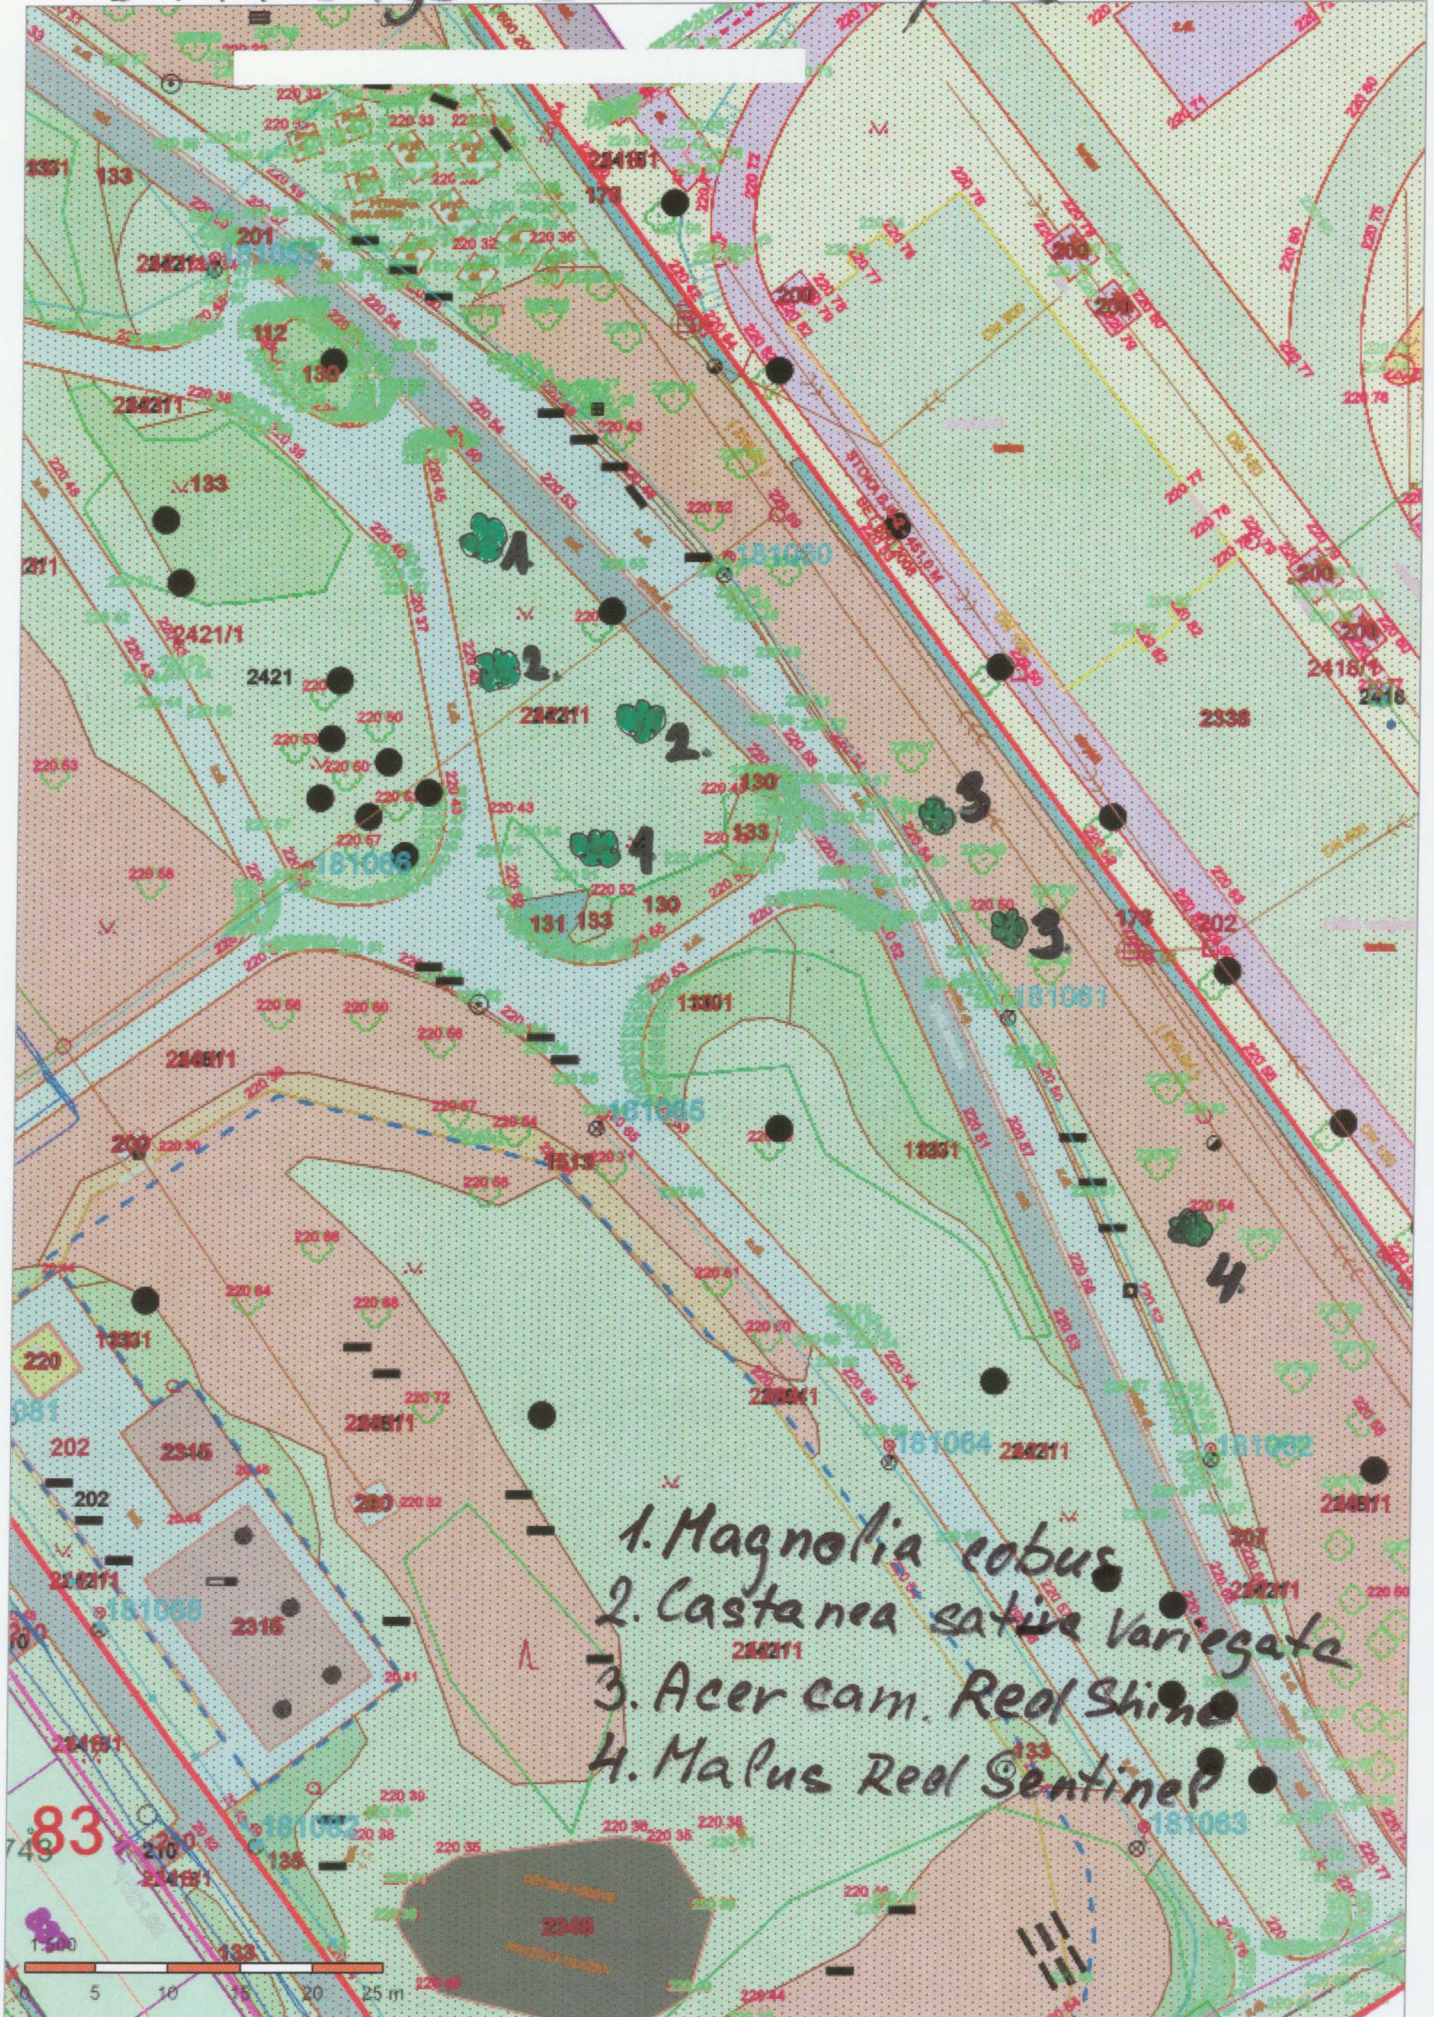

Situace výsadeb - relax zóna Na Drážce u DH

a Na Okrouhlíky

1. *Carpinus betulus*
2. *Liquidambar styraciflua*
3. *Acer campestre* Red Shine

Situace výsava dob - Javor Zajíčce 862-3

Situace výsadby - centrální park

Situace výsadeb - mezi Jos. Janáčka a silnicí I/36

Situace výsadeb - Jana Zajíček z boků

Situace výsadeb - Blahoutova 643

1. *Cotinus coggygria*
 2. *Crataegus pinnatifida*

Scarlet

Situace výsadby - Dubingša - Pinie. pod Pe

Komunila

Prunus serr. Kanzan

Situace výsadieb - Na Dražce 418

Na Dražce - úsek ul. Brigádníků - Ve Stěžích - Burgundská

418
490
319
pískoviště
zrušeno

366
366

1. Prunus Burgundii
2. Carpinus betulus