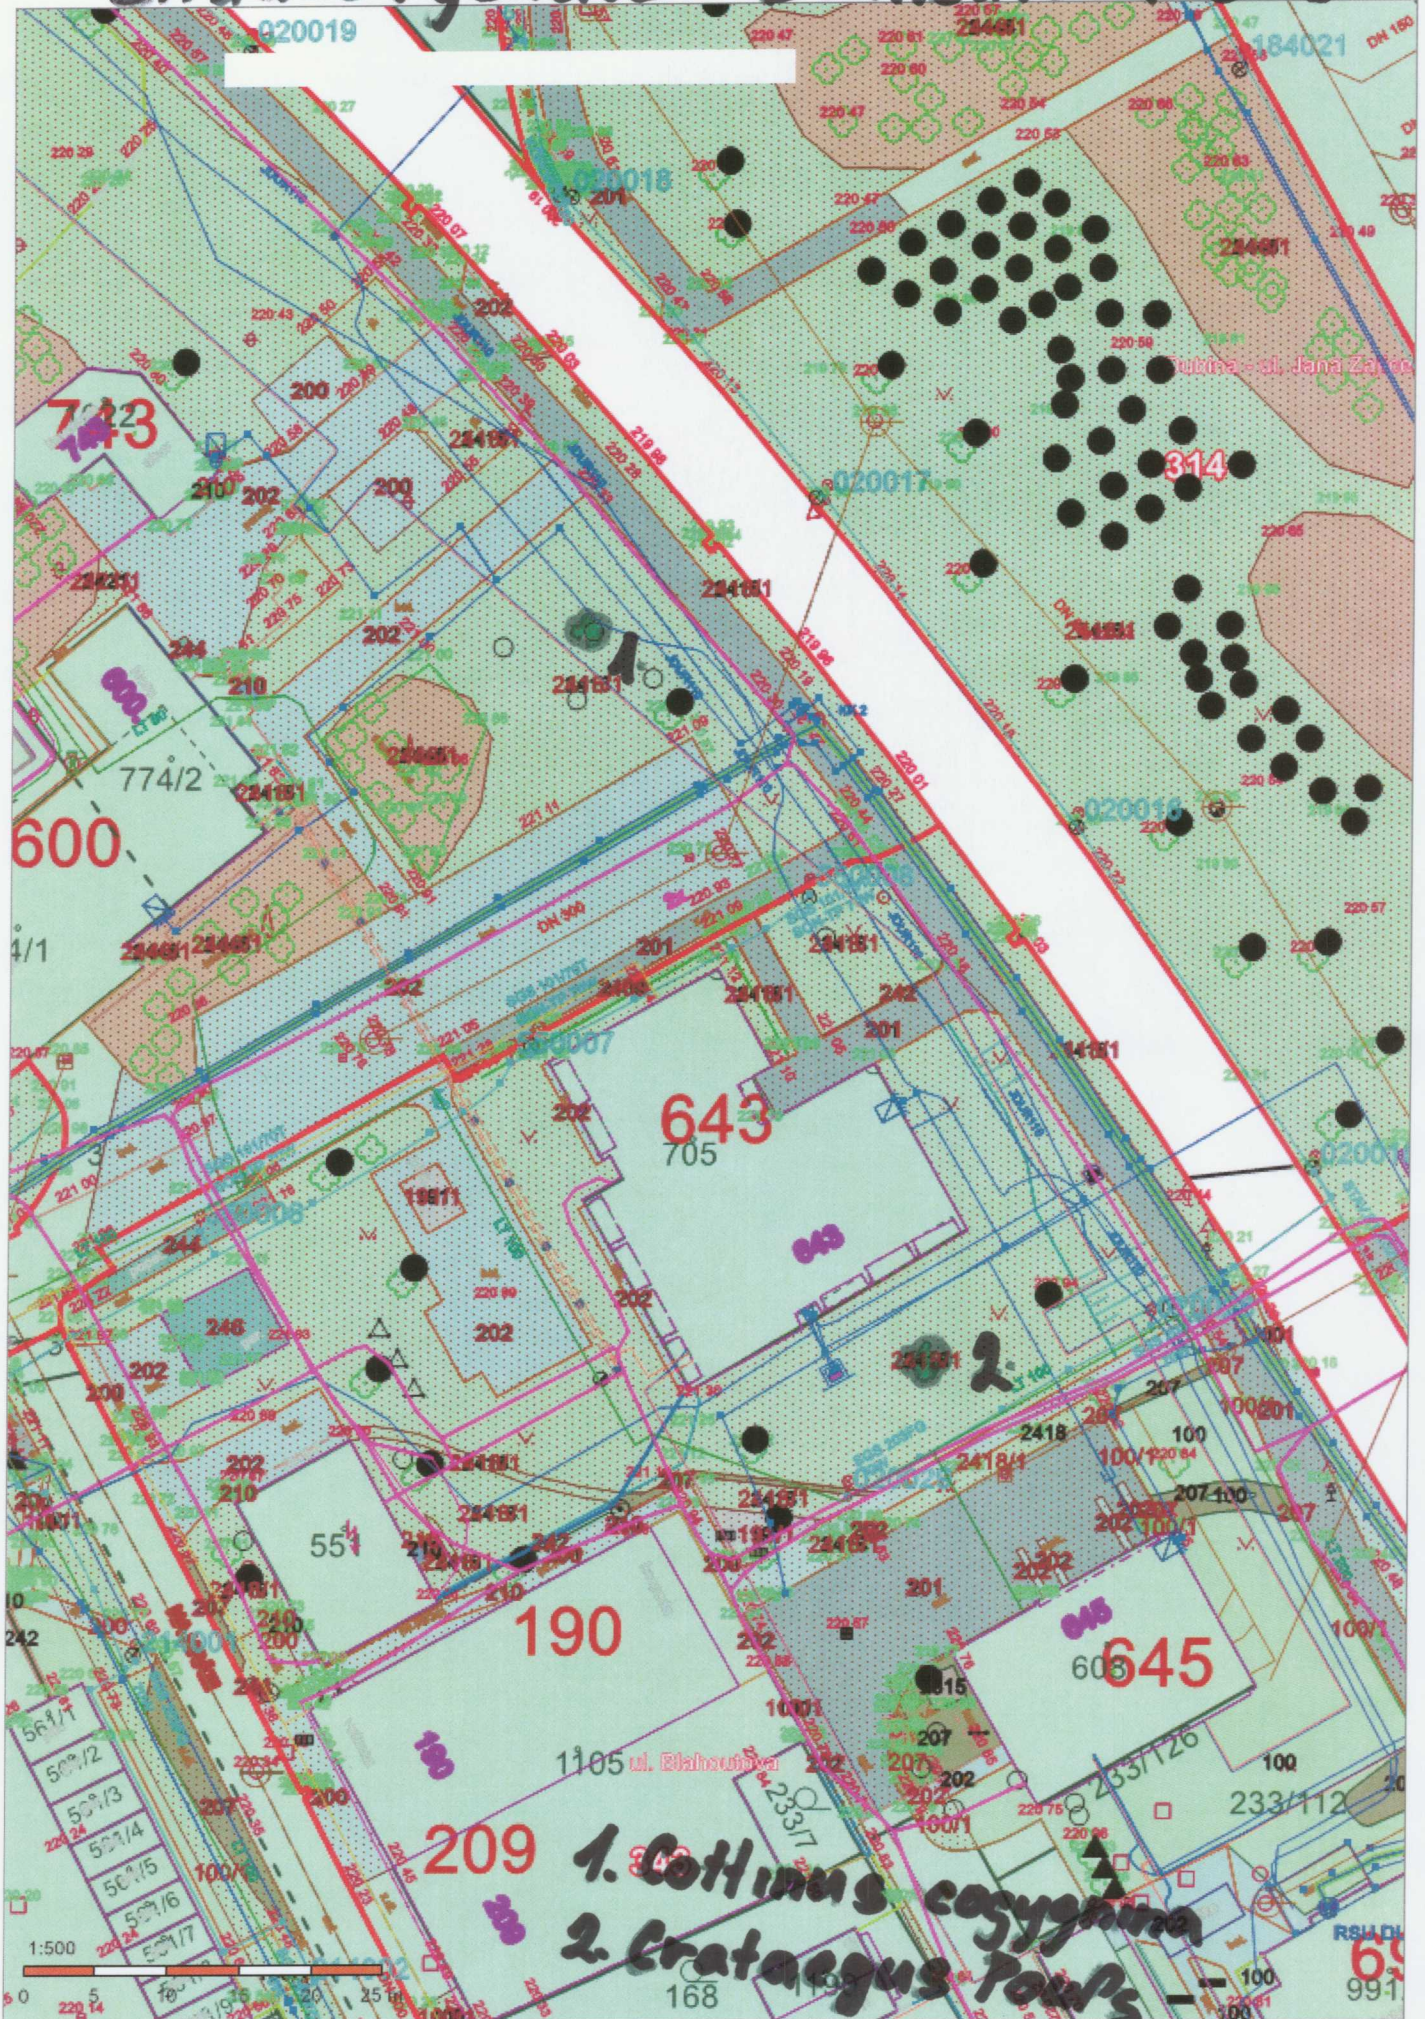

Situace výsadeb - relax zóna Na Drážce u DH

a Na Okrouhlíky

1. *Carpinus betulus*
2. *Liquidambar styraciflua*
3. *Acer campestre* Red Shine

Situace výsava dob - Javor Zajíčce 862-3

Situace výsadby - centrální park

Situace výsadeb - mezi Jos. Janáčka a silnicí I/36

Situace výsadeb - Jana Zajíček z boků

Situace výsadeb - Blahoutova 643

1. *Cotinus coggygria*
 2. *Crataegus pinnatifida*

Scarlet

Situace výsadby - Dubingša - Pinie. pod Pe

Komunila

Prunus serr. Kanzan

Situace výsadieb - Na Dražce 418

Na Dražce - úsek ul. Brigádníků - Ve Stěžích - Burgundská

418
490
319
pískoviště
zrušeno

366
366

1. Prunus Burgundii
2. Carpinus betulus