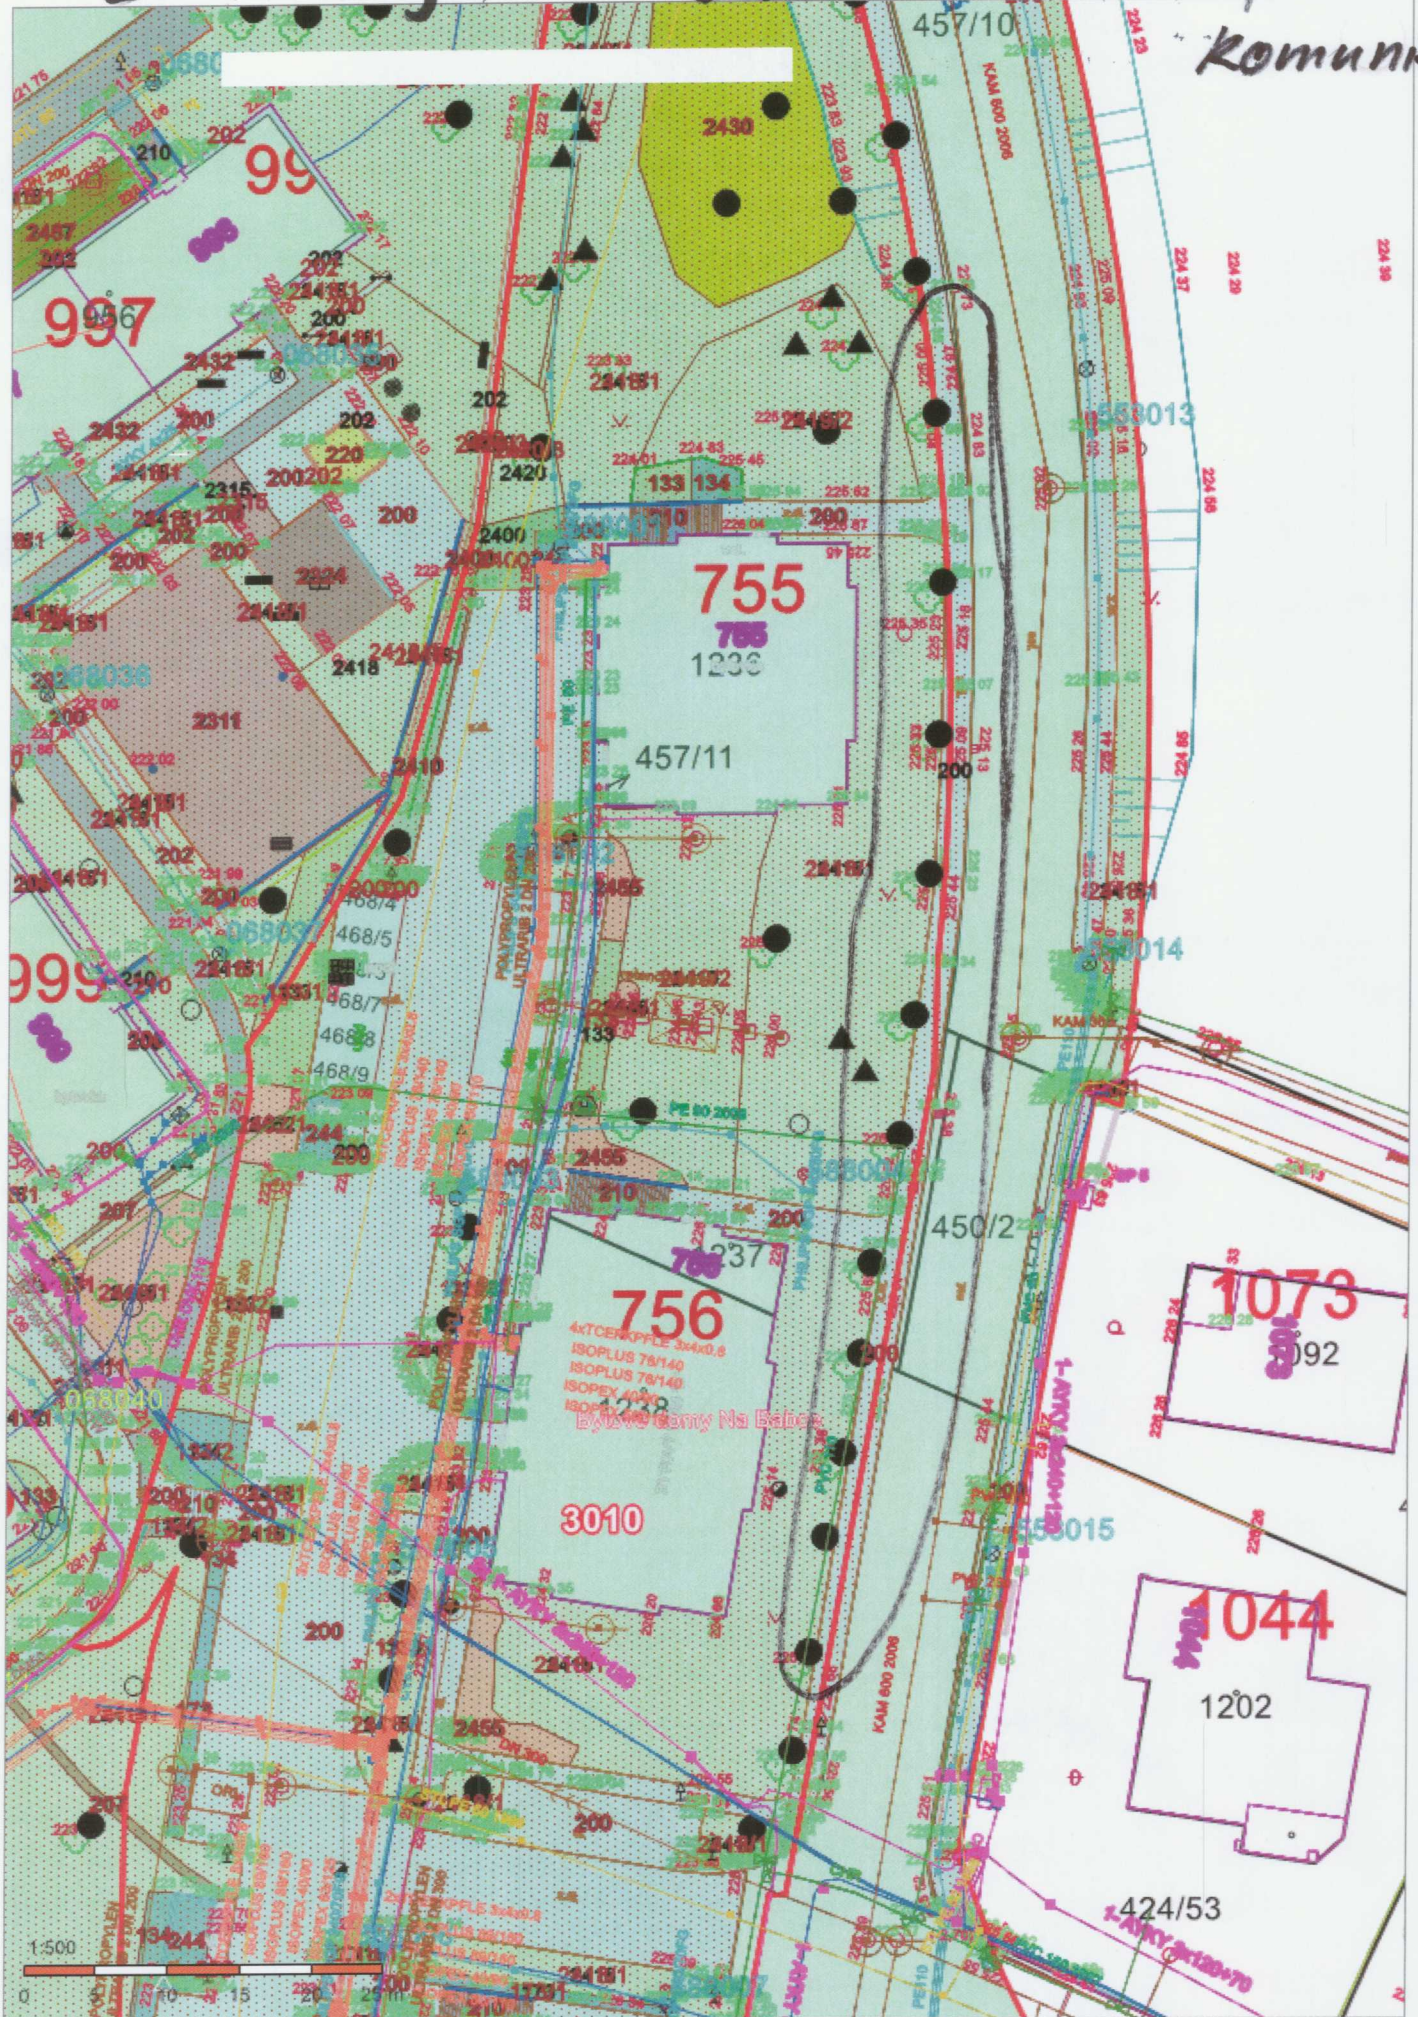

Situace výsadeb - relax zóna Na Drážce u DH

a Na Okrouhlíky

1. *Carpinus betulus*
2. *Liquidambar styraciflua*
3. *Acer campestre* Red Shine

Situace výsava dob - Javor Zajíčce 862-3

Situace výsadby - centrální park

Situace výsadeb - mezi Jos. Janáčka a silnicí I/36

Situace výsadeb - Jana Zajíček z boků

Situace výsadeb - Blahoutova 643

1. *Cotinus coggygria*
 2. *Crataegus pinnatifida*

Scarlet

Situace výsadby - Dubingša - Pinie. pod Pe

Komunila

Prunus serr. Kanzan

Situace výsadieb - Na Dražce 418

Na Dražce - úsek ul. Brigádníků - Ve Stěžích - Burgundská

418
490
319
pískoviště
zrušeno

366
366

1. Prunus Burgundii
2. Carpinus betulus