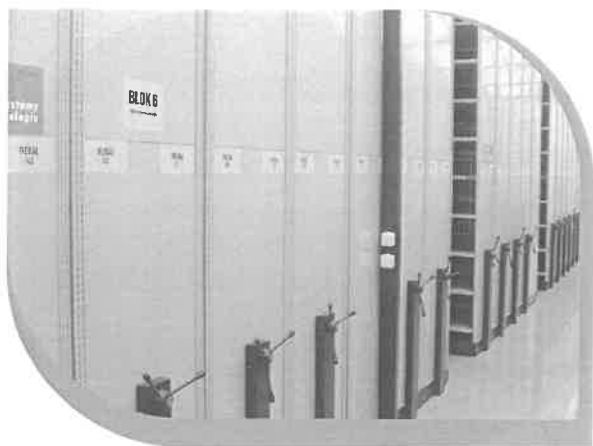

Princip systému spočívá v tom, že regály se pohybují po kolejkách a těsně k sobě přiléhají. Obsluha otevře vždy jen tu uličku, do které potřebuje přistoupit a tím dochází k velké úspoře zastavěné plochy. Proto se toto řešení používá zejména tam, kde je třeba na malém prostoru uskladnit velký objem zboží.

> KONSTRUKCE

- > Složeno z rámců a polic
- > Rám složen z U profilů perforovaných po 25 mm spojených pevnými příčkami
- > Police uchyceny bezšroubově pomocí háčků k rámcům

> VÝHODY

- > zvýšení kapacity skladu
- > úspora zastavěné plochy
- > rychlá návratnost investic
- > ověřené 10-letou zkušeností
- > možnost postupné výstavy
- > kolejnice do i na stávající podlahu
- > zajištění statického posouzení podlahy
- > široké možnosti příslušenství: dveře, zásuvky, uzamykatelnost bloku atp.