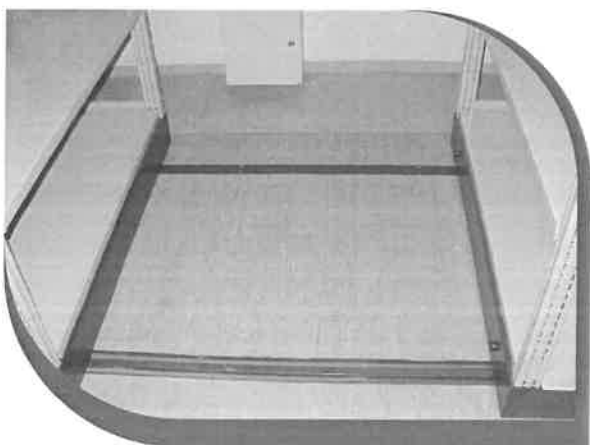

> KONSTRUKCE

- > Složeno z rámců a polic
- > Rám složen z U profilů perforovaných po 25 mm spojených pevnými příčkami
- > Police uchyceny bezšroubově pomocí háčků k rámcům

> VÝHODY

- > zvýšení kapacity skladu
- > úspora zastavěné plochy
- > rychlá návratnost investic
- > ověřené 10-letou zkušeností
- > možnost postupné výstavy
- > kolejnice do i na stávající podlahu
- > zajištění statického posouzení podlahy
- > široké možnosti příslušenství: dveře, zásuvky, uzamykatelnost bloku atp.

Tyto systémy dokáží navýšit kapacitu ve vašich archivních a skladovacích prostorech až o 80 %.

Mobilní policové regály se používají k uskladnění všech typů archiválií od běžných pořadačů, přes archivní krabice a knihy, až po různé atypické archivní jednotky, například sbírkové předměty v muzeích, památkových ústavech a galeriích. V takovýchto případech řešíme skladovací technologie v těsné spolupráci s klientem přímo na míru uskláděvanému materiálu.