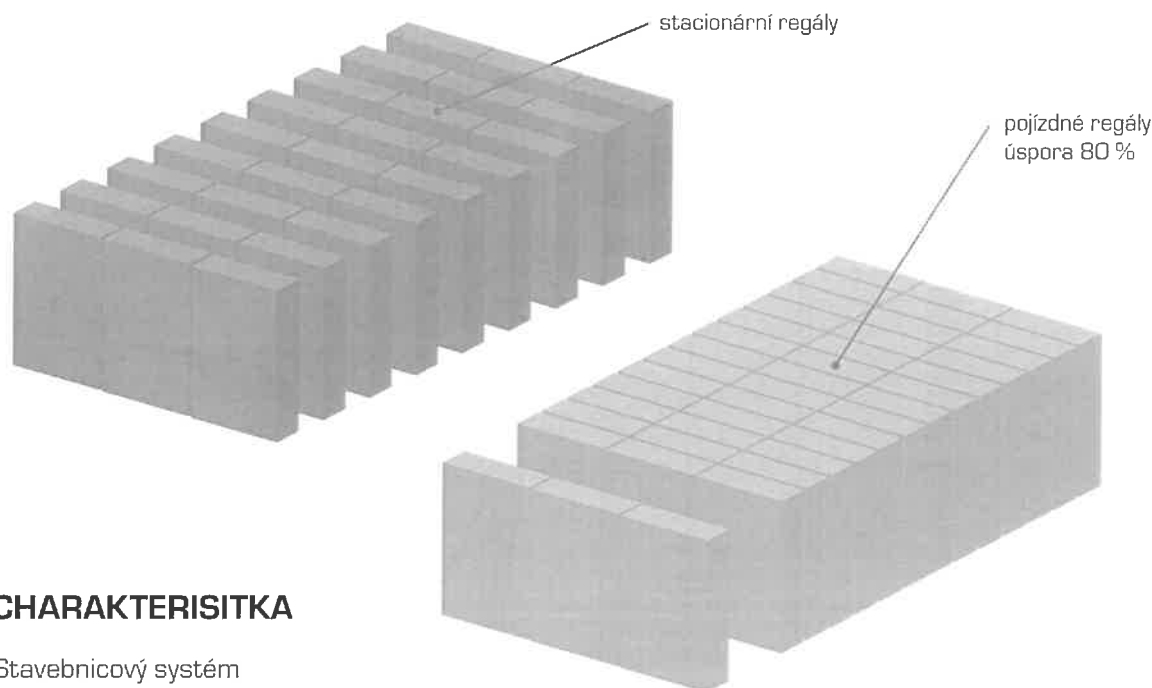

Princip systému spočívá v tom, že regály se pohybují po kolejkách a těsně k sobě přiléhají. Obsluha otevře vždy jen tu uličku, do které potřebuje přistoupit a tím dochází k velké úspoře zastavěné plochy. Proto se toto řešení používá zejména tam, kde je třeba na malém prostoru uskladnit velký objem zboží.

> CHARAKTERISITKA

- > Stavebnicový systém
- > Určeno pro skladování drobného /spisového materiálu
- > Bezšroubové provedení
- > Výšková přestavitelnost po 25 mm
- > Výška regálů až 4000 mm
- > Délky polic 770 / 870 / 970 / 1070 / 1170 / 1270 mm
- > Hloubky polic 300 / 350 / 400 / 500 / 600 / 700 mm
- > Nosnost polic 70 - 390 kg

> KONSTRUKCE

- > Složeno z rámců a polic
- > Rám složen z U profilů perforovaných po 25 mm spojených pevnými příčkami
- > Police uchyceny bezšroubově pomocí háčků k rámcům

> VÝHODY

- > zvýšení kapacity skladu
- > úspora zastavěné plochy
- > rychlá návratnost investic
- > ověřené 10-letou zkušeností
- > možnost postupné výstavy
- > kolejnice do i na stávající podlahu
- > zajištění statického posouzení podlahy
- > široké možnosti příslušenství: dveře, zásuvky, uzamykatelnost bloku atp.