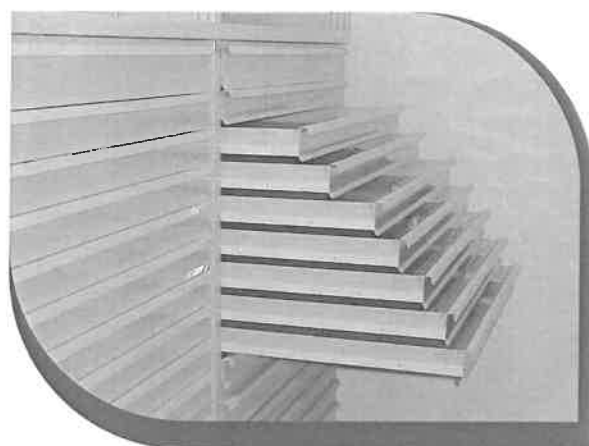

> CHARAKTERISITKA

- > Stavebnicový systém
- > Určeno pro skladování drobného /spisového materiálu
- > Bezšroubové provedení
- > Výšková přestavitelnost po 25 mm
- > Výška regálů až 4000 mm
- > Délky polic 770 / 870 / 970 / 1070 / 1170 / 1270 mm
- > Hloubky polic 300 / 350 / 400 / 500 / 600 / 700 mm
- > Nosnost polic 70 - 390 kg

> KONSTRUKCE

- > Složeno z rámců a polic
- > Rám složen z U profilů perforovaných po 25 mm spojených pevnými příčkami
- > Police uchyceny bezšroubově pomocí háčků k rámcům

> VÝHODY

- > zvýšení kapacity skladu
- > úspora zastavěné plochy
- > rychlá návratnost investic
- > ověřené 10-letou zkušeností
- > možnost postupné výstavy
- > kolejnice do i na stávající podlahu
- > zajištění statického posouzení podlahy
- > široké možnosti příslušenství: dveře, zásuvky, uzamykatelnost bloku atp.

Tyto systémy dokáží navýšit kapacitu ve vašich archivních a skladovacích prostorech až o 80 %.

Mobilní policové regály se používají k uskladnění všech typů archiválií od běžných pořadačů, přes archivní krabice a knihy, až po různé atypické archivní jednotky, například sbírkové předměty v muzeích, památkových ústavech a galeriích. V takovýchto případech řešíme skladovací technologie v těsné spolupráci s klientem přímo na míru uskláděvanému materiálu.