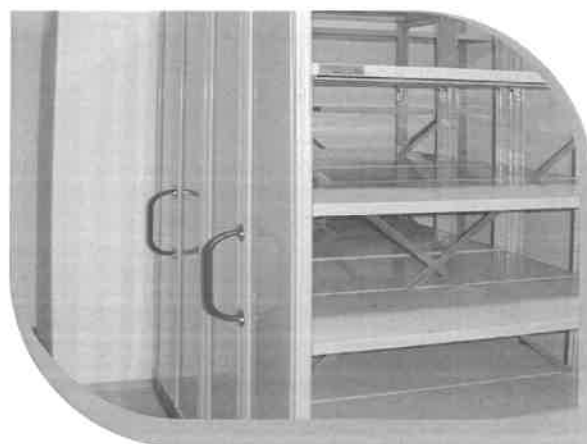

POLICOVÉ MOBILNÍ REGÁLY