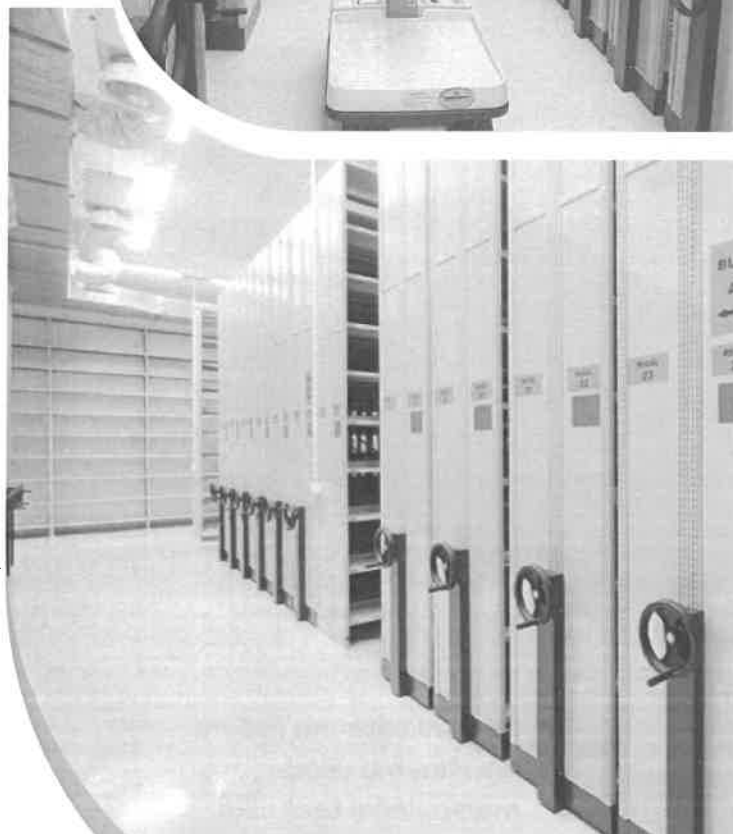

POLICOVÉ MOBILNÍ REGÁLY

PROJEKTY | DODÁVKA | SERVIS | REVIZE | VLASTNÍ MONTÁŽNÍ TÝMY