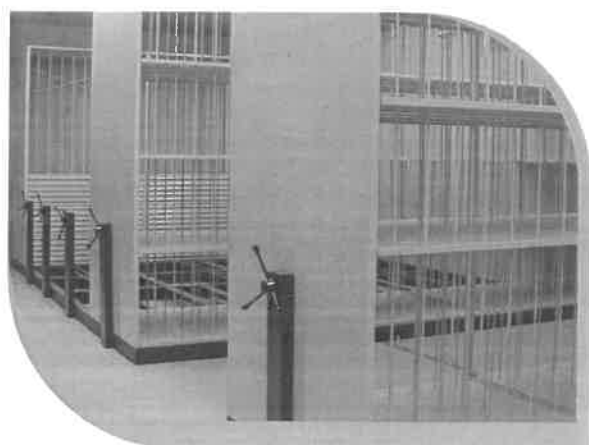

> KONSTRUKCE

- > Složeno z rámců a polic
- > Rám složen z U profilů perforovaných po 25 mm spojených pevnými příčkami
- > Police uchyceny bezšroubově pomocí háčků k rámcům

> VÝHODY

- > zvýšení kapacity skladu
- > úspora zastavěné plochy
- > rychlá návratnost investic
- > ověřené 10-letou zkušeností
- > možnost postupné výstavy
- > kolejnice do i na stávající podlahu
- > zajištění statického posouzení podlahy
- > široké možnosti příslušenství: dveře, zásuvky, uzamykatelnost bloku atp.

Tyto systémy dokáží navýšit kapacitu ve vašich archivních a skladovacích prostorech až o 80 %.

Mobilní policové regály se používají k uskladnění všech typů archiválií od běžných pořadačů, přes archivní krabice a knihy, až po různé atypické archivní jednotky, například sbírkové předměty v muzeích, památkových ústavech a galeriích. V takovýchto případech řešíme skladovací technologie v těsné spolupráci s klientem přímo na míru uskláděvanému materiálu.