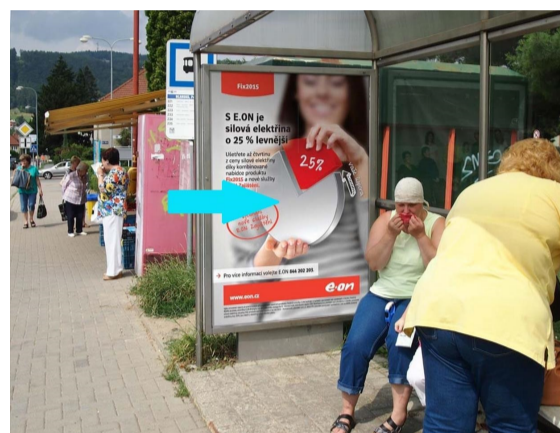

Číslo plochy: 14009131-11743612, CLV
Adresa plochy: Břeclav, J.Palacha DC
Rozměr: 118 x 175 cm
Materiál: CLV papír 150 g/m2
Technické specifikace:
Osvětlení: Ano
GPS souřadnice: 48,756364 16,888775
Důležitá upozornění: