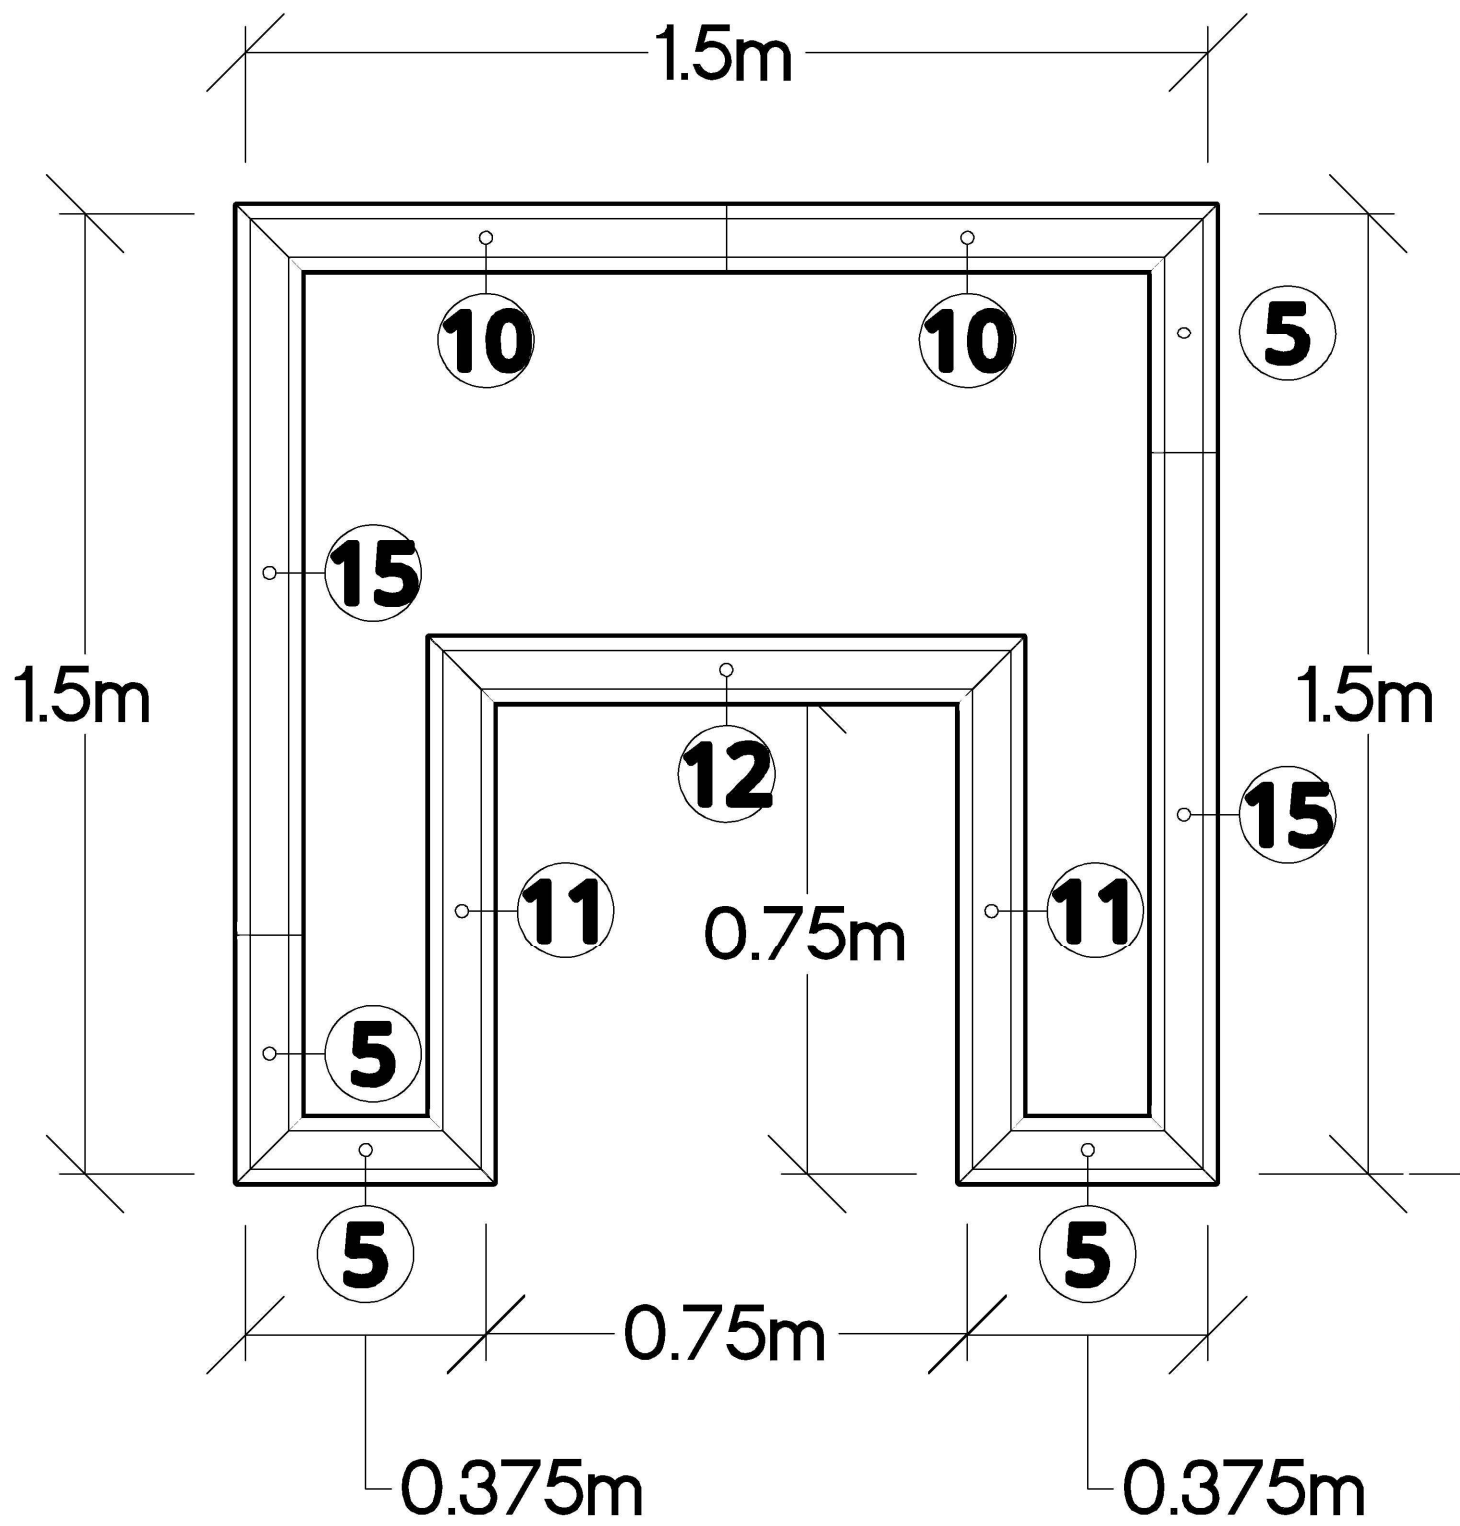

1

14 500 Kč
bez DPH

WOOD
BlocX