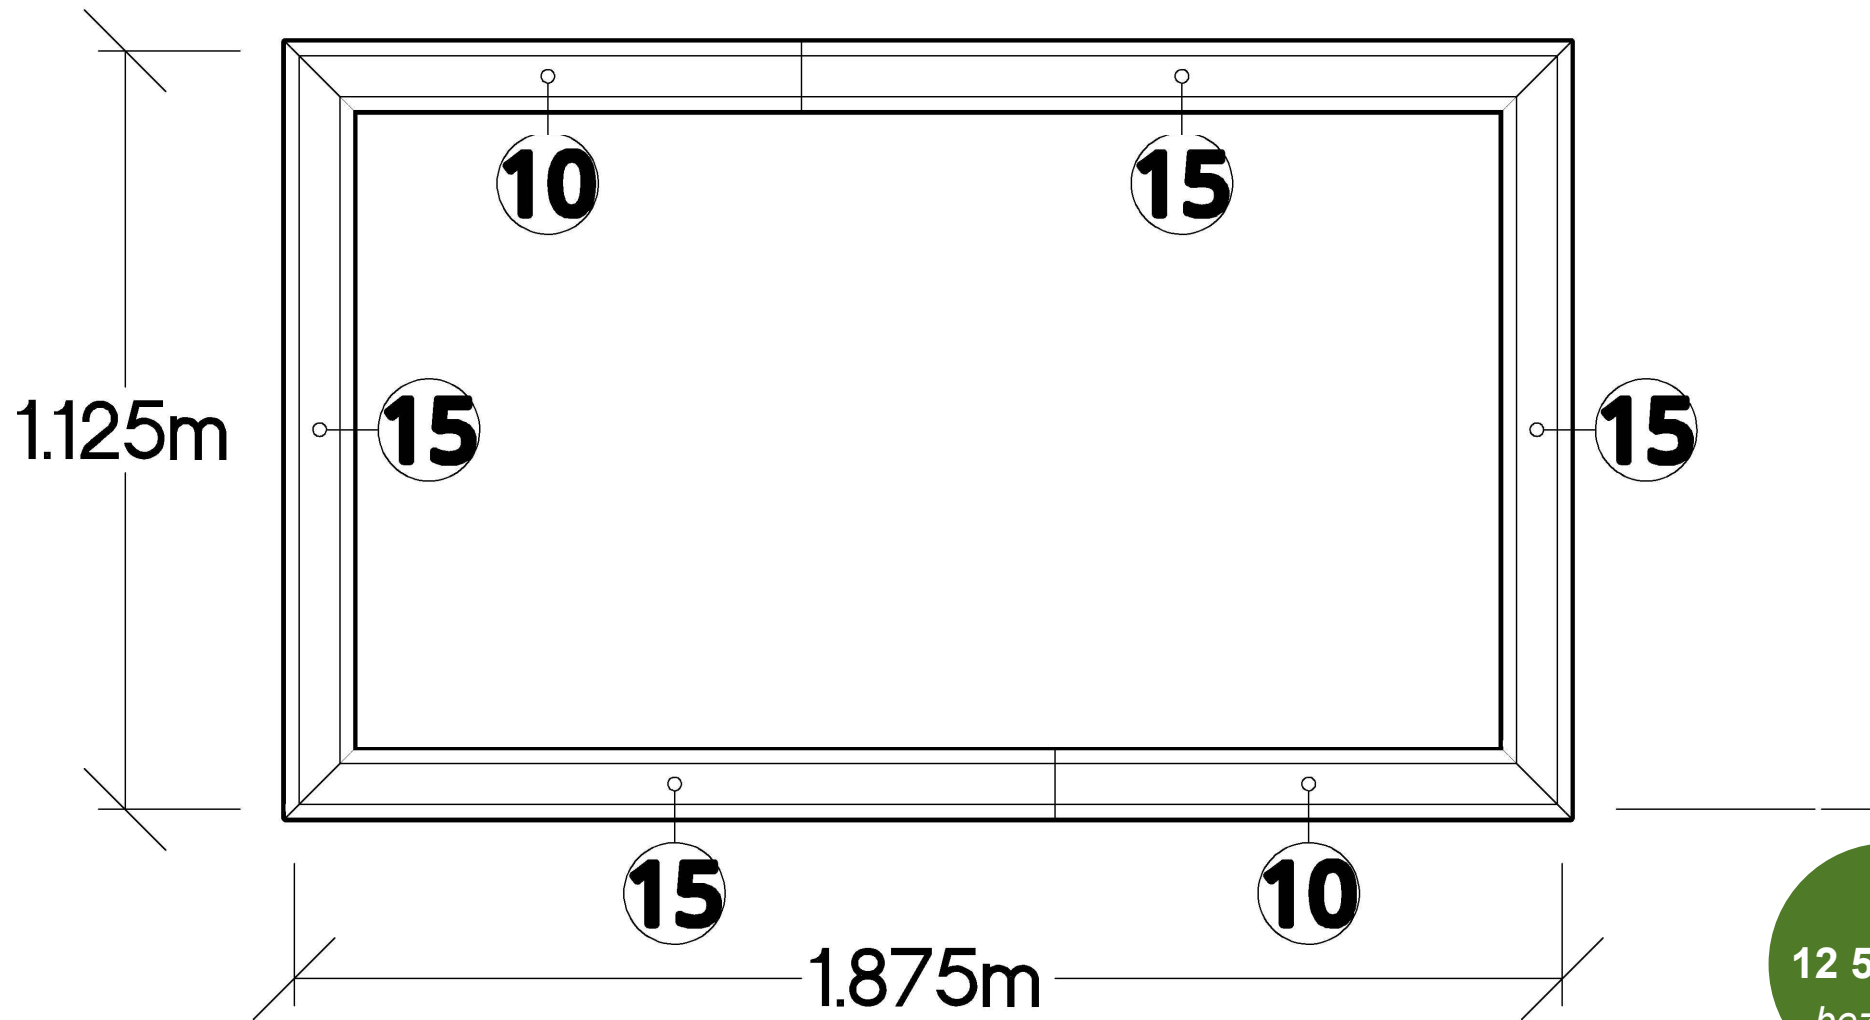

5

12 500 Kč
bez DPH

WOOD
BlocX