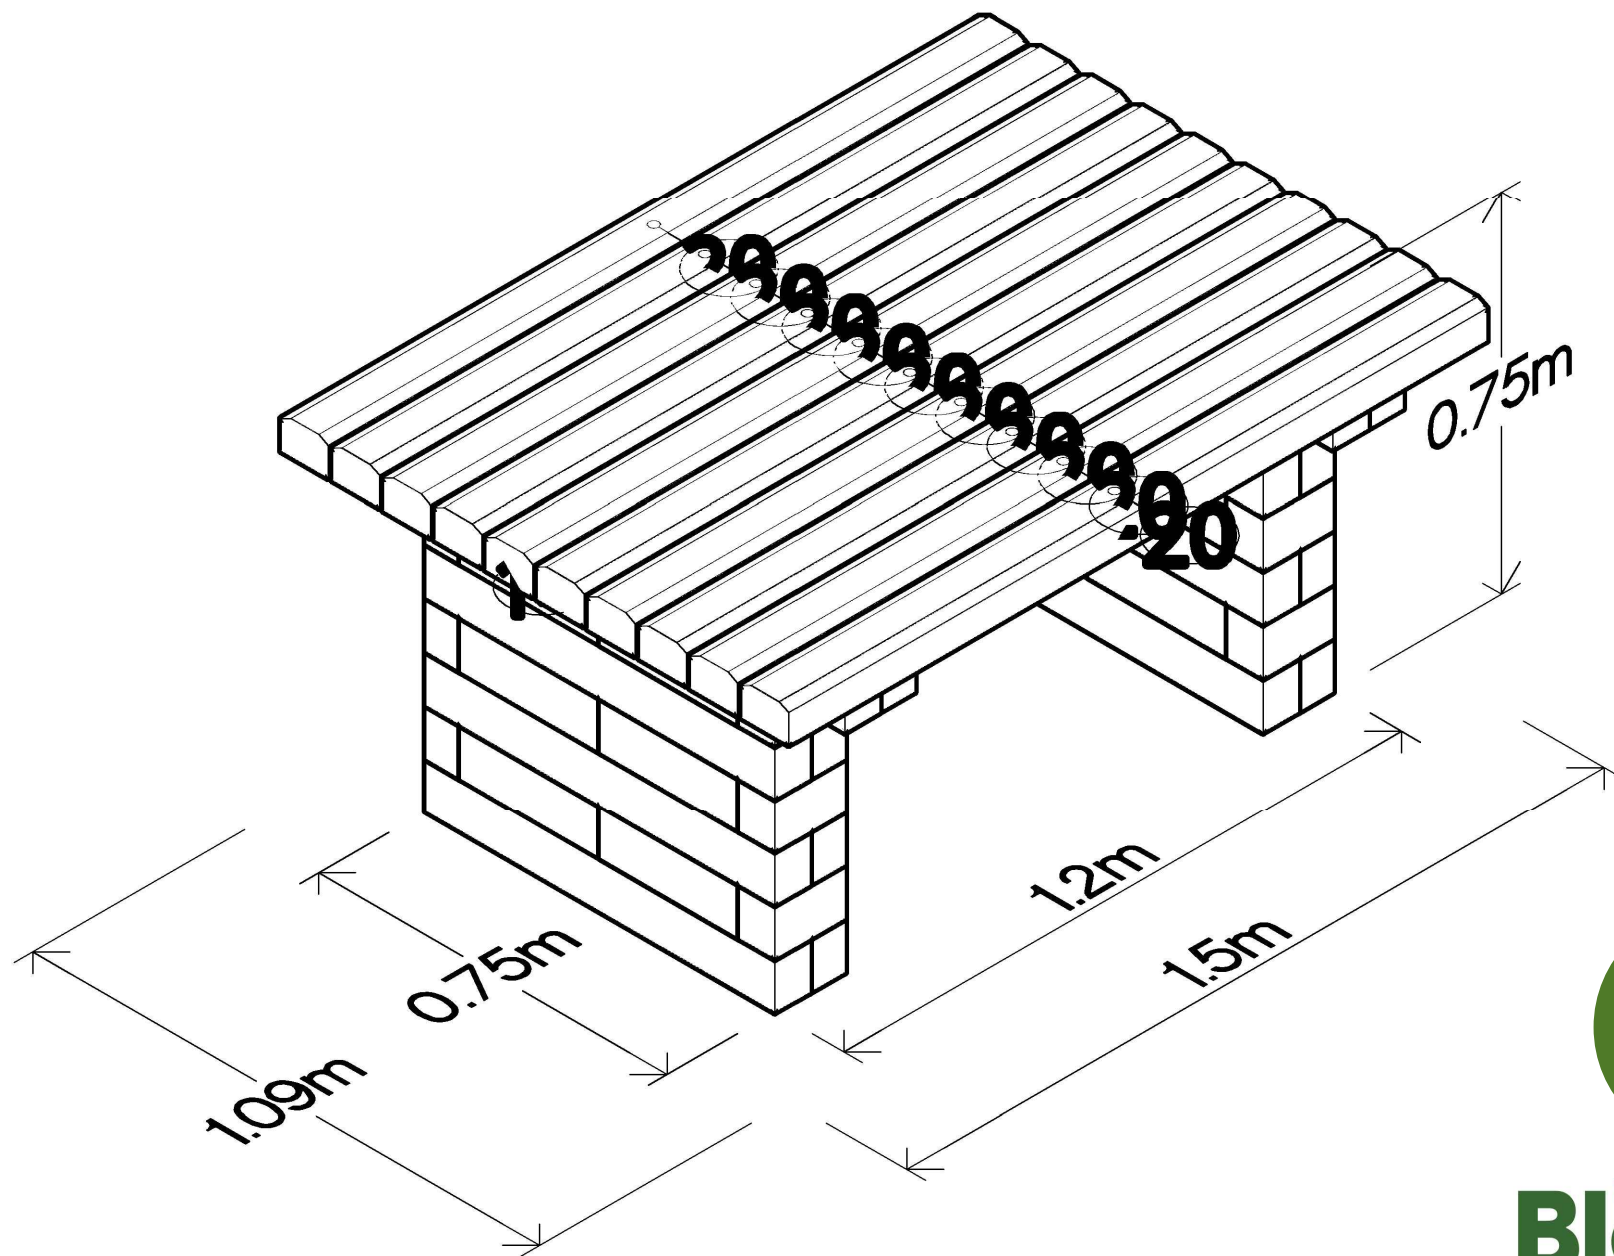

3

10 000 Kč
bez DPH

WOOD
BlocX