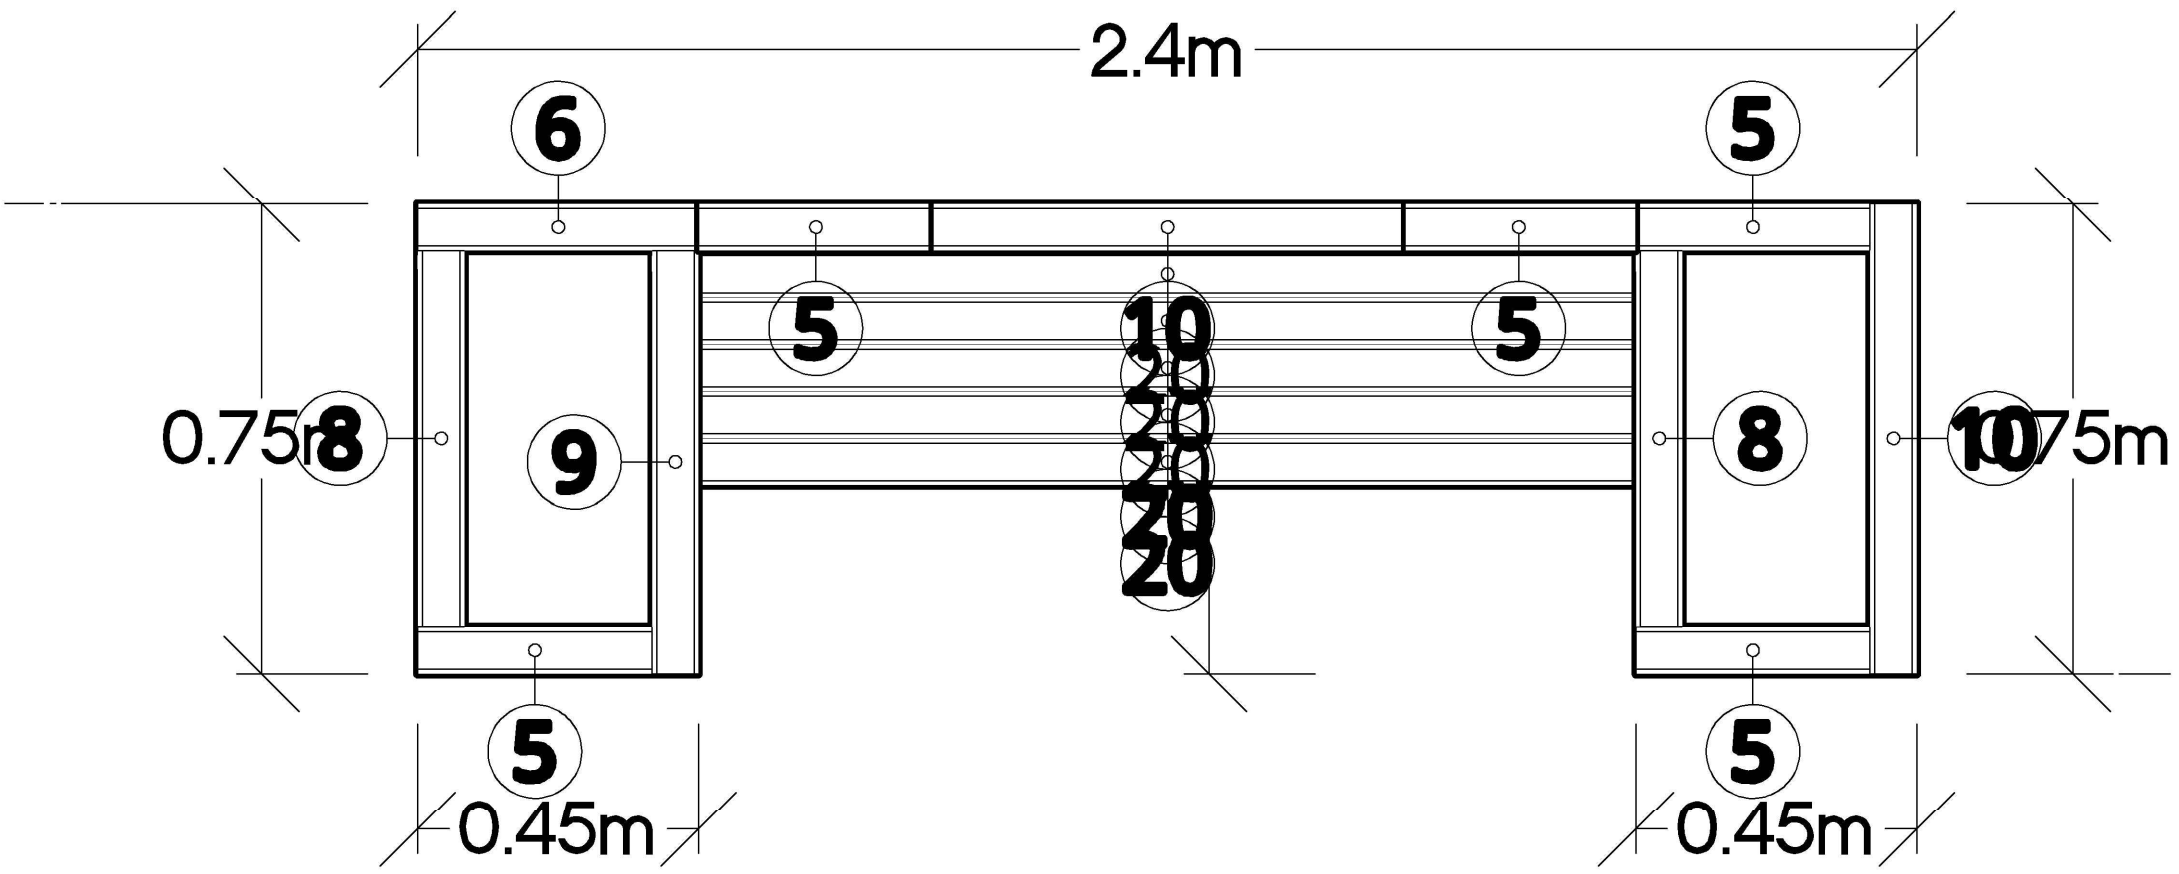

2

15 000 Kč
bez DPH

WOOD
BlocX