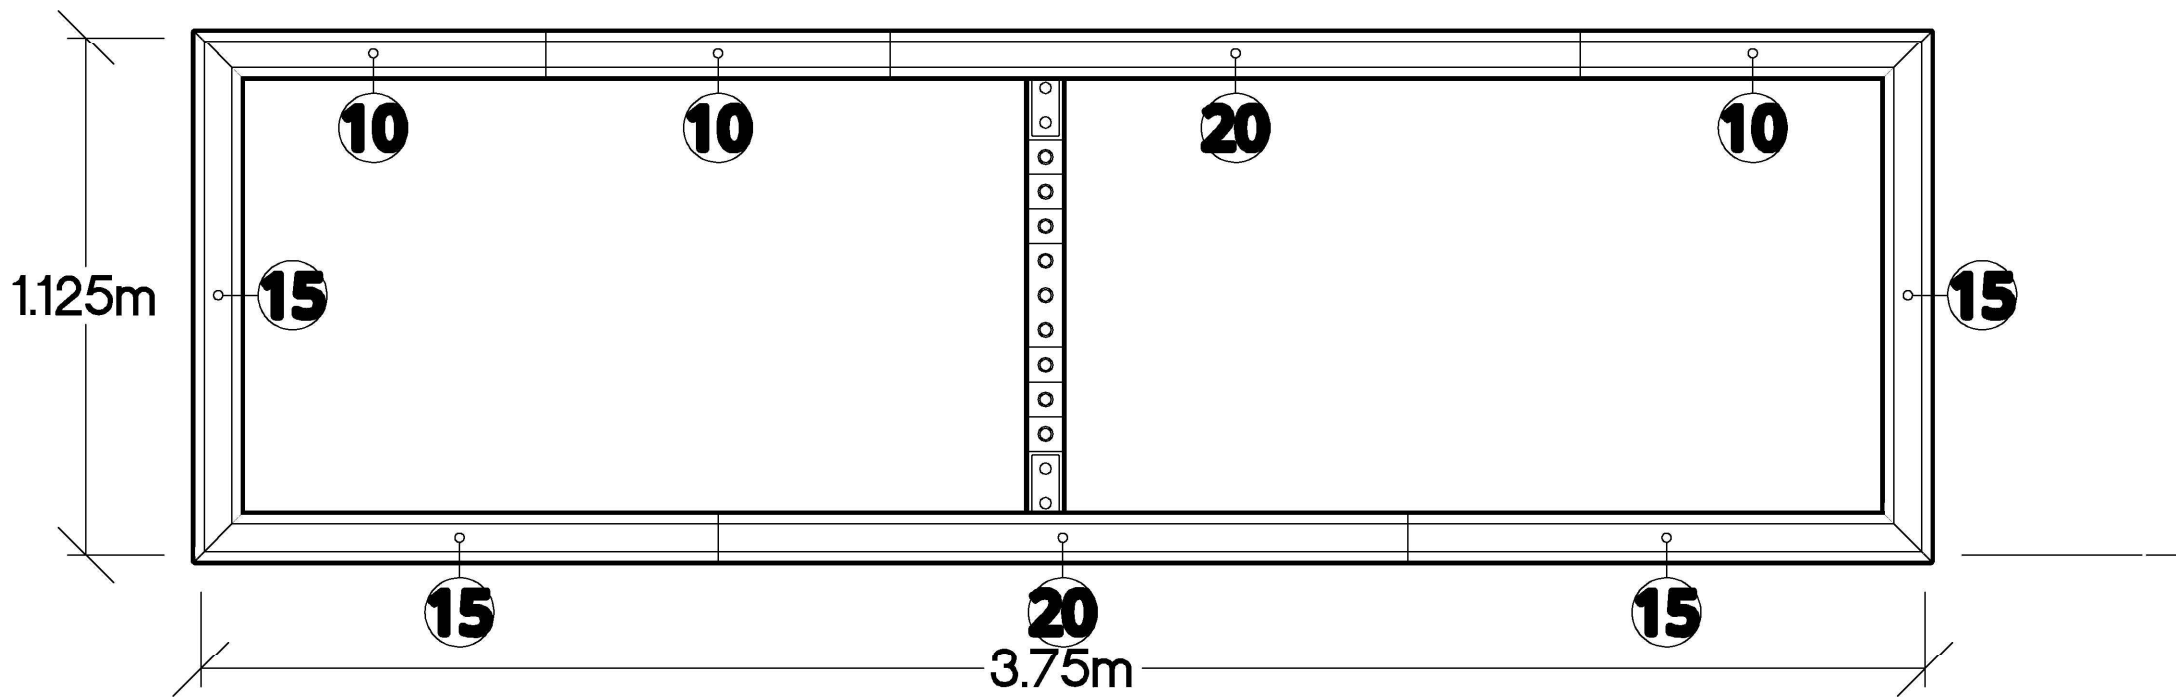

6

23 000 Kč
bez DPH

WOOD
BlocX