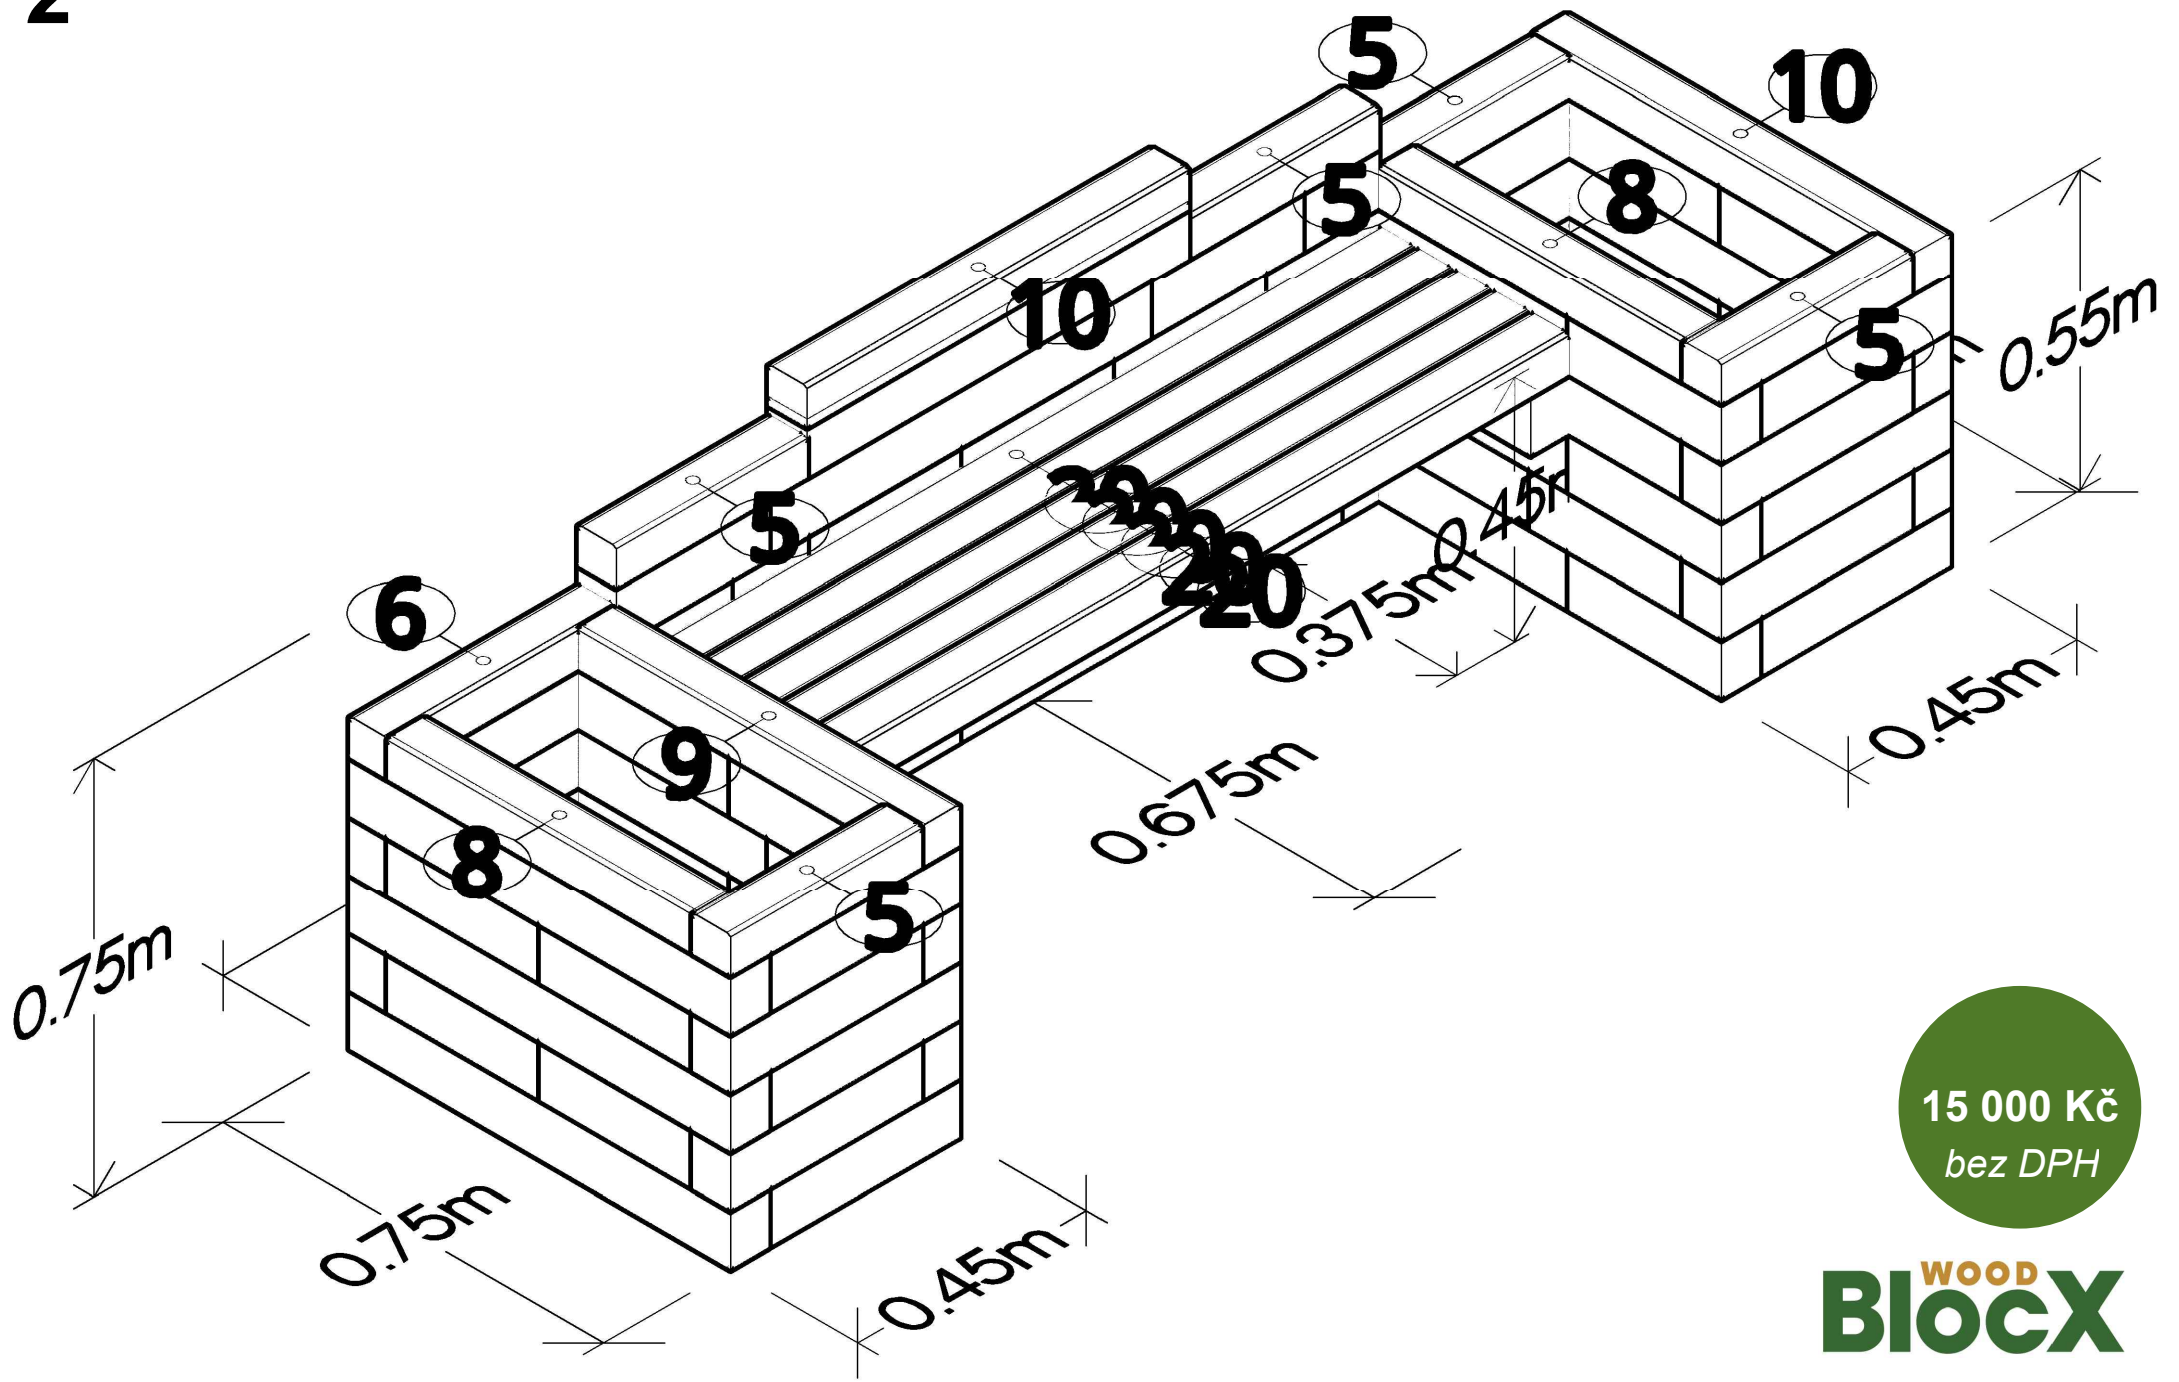

2

15 000 Kč
bez DPH

WOOD
BlocX