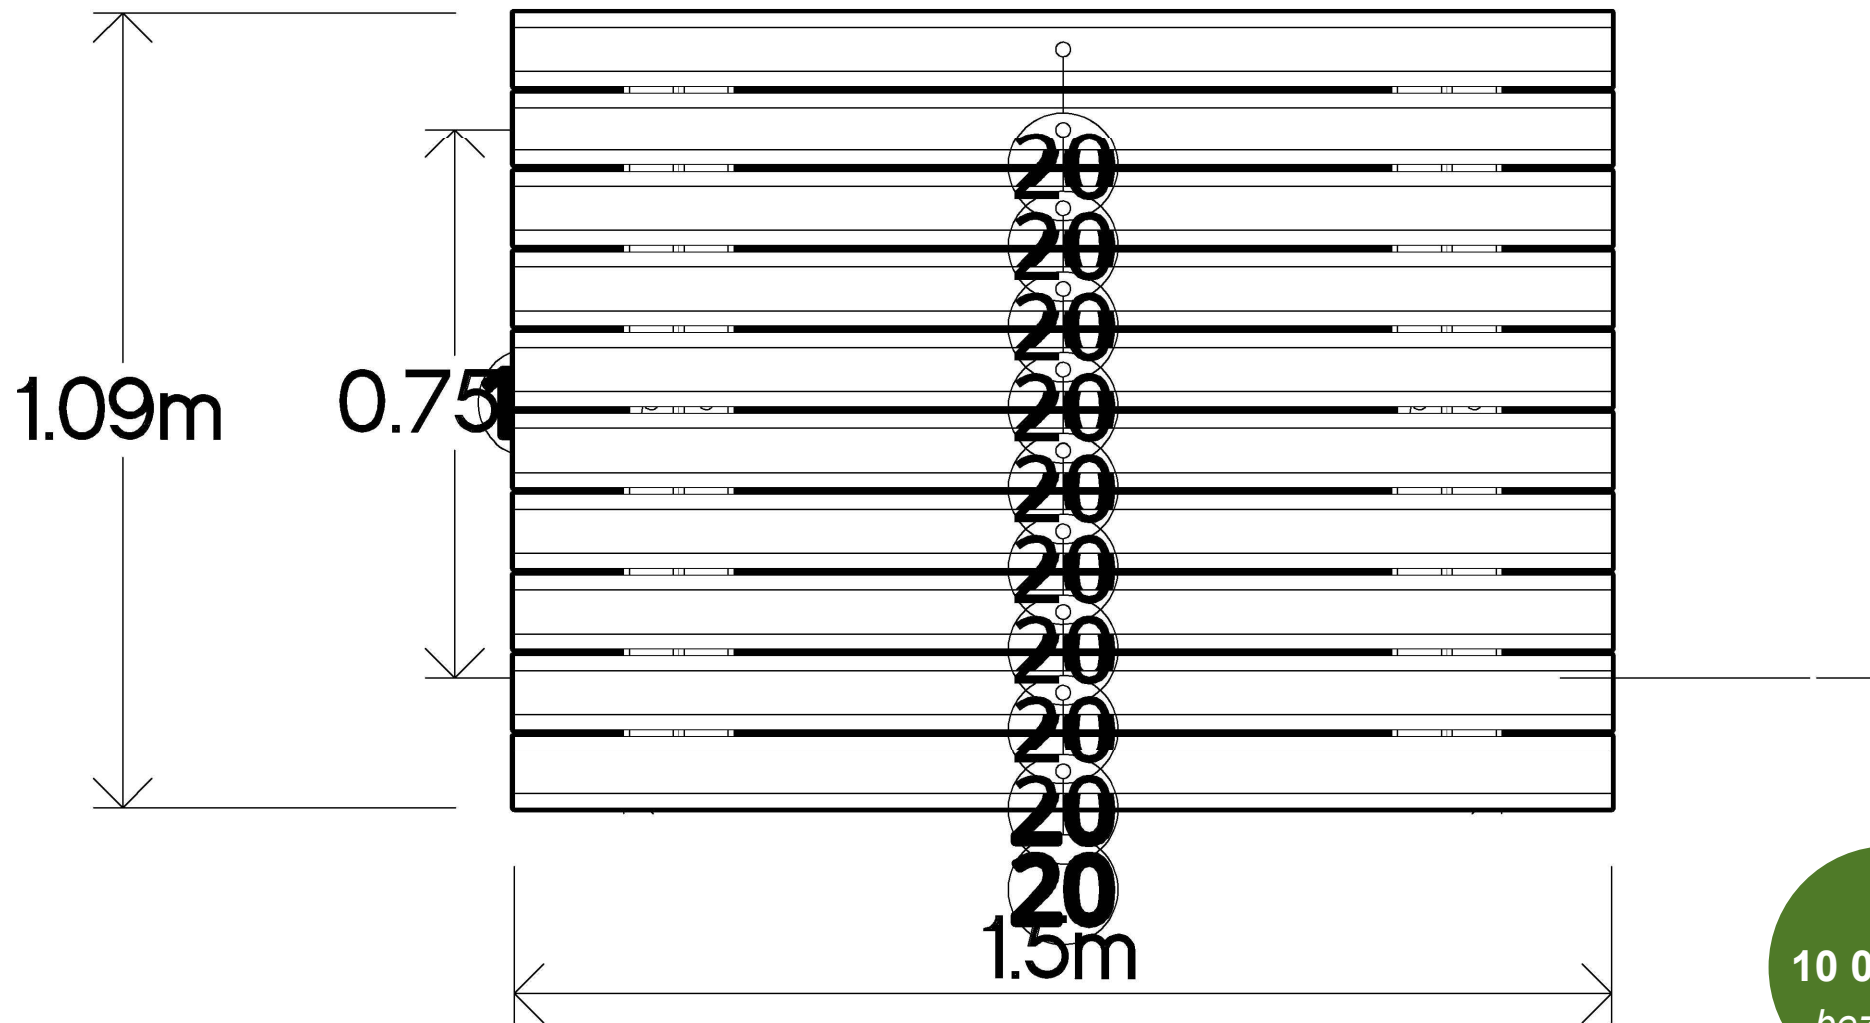

3

10 000 Kč
bez DPH

WOOD
BlocX