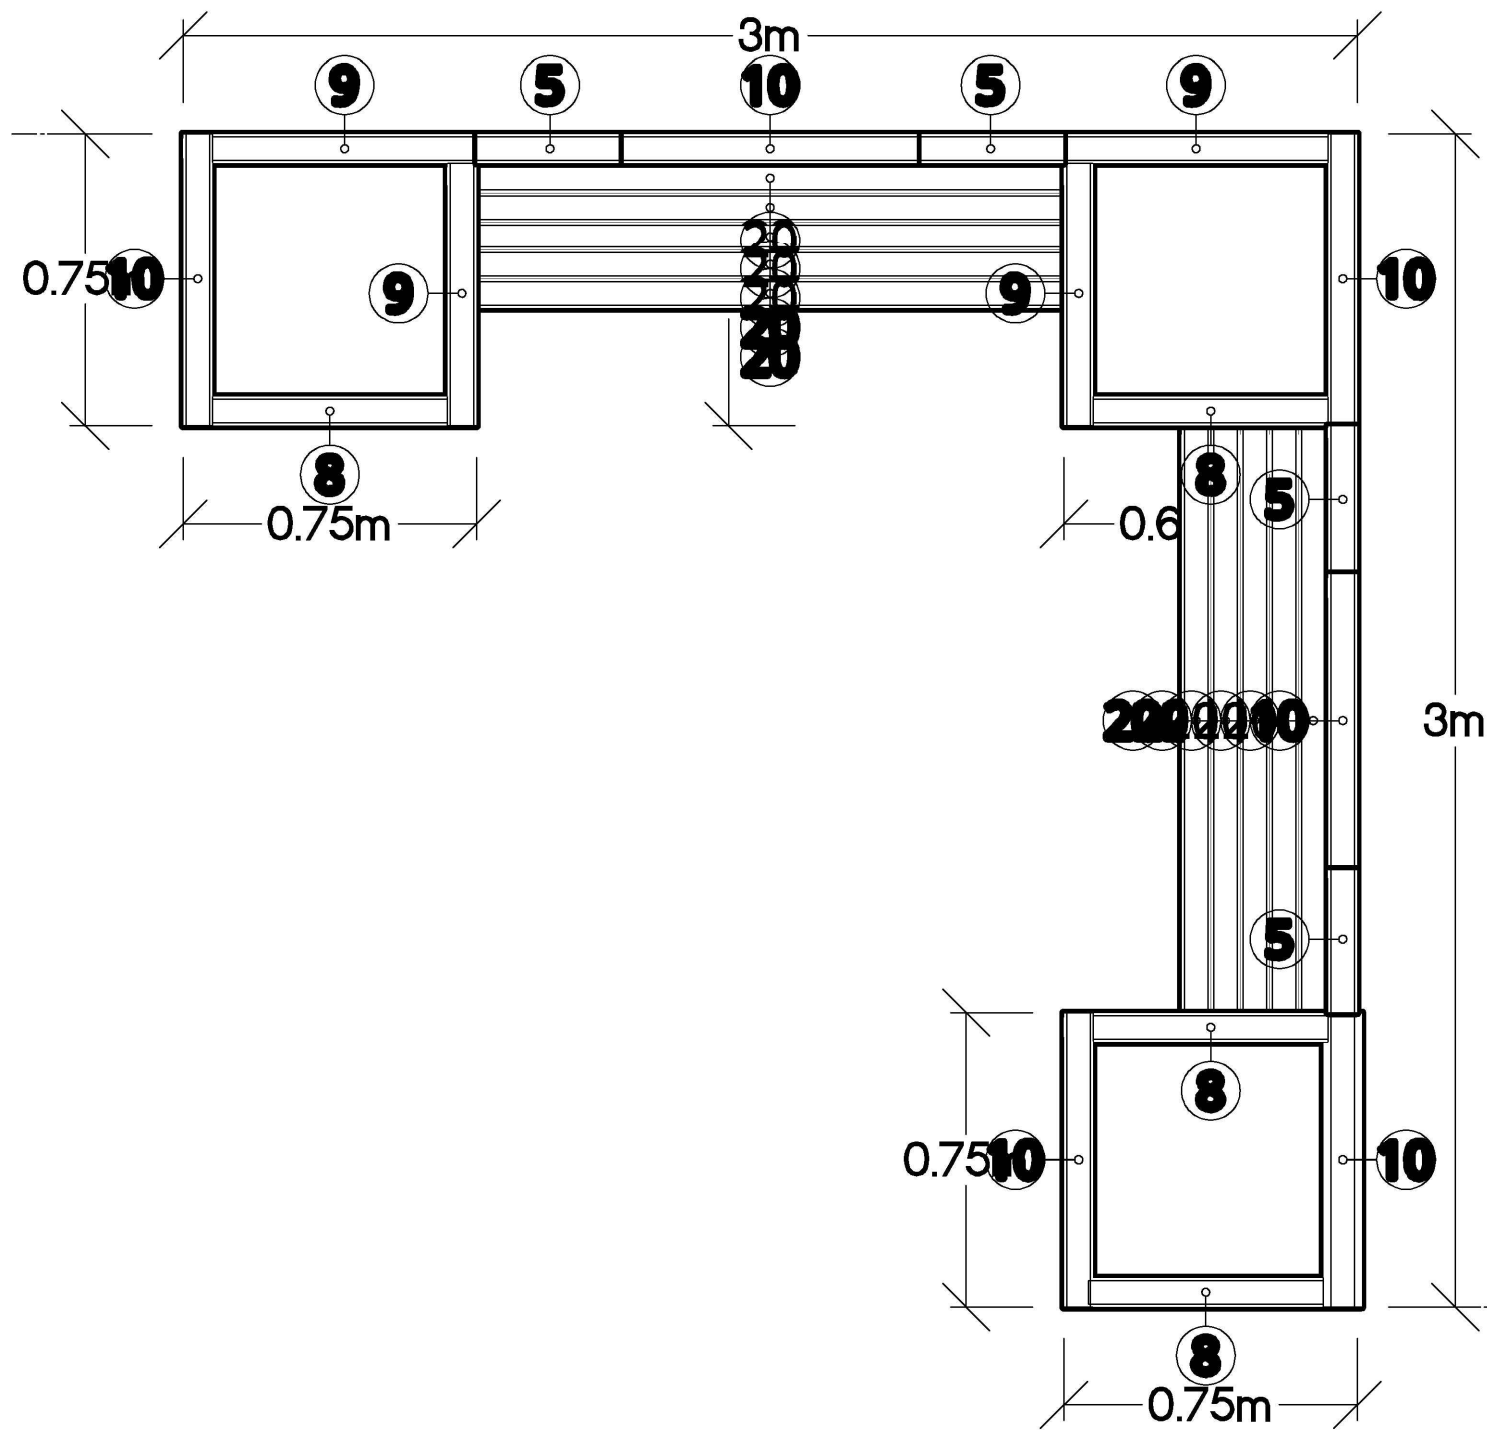

4

24 500 Kč
bez DPH

WOOD
BlocX