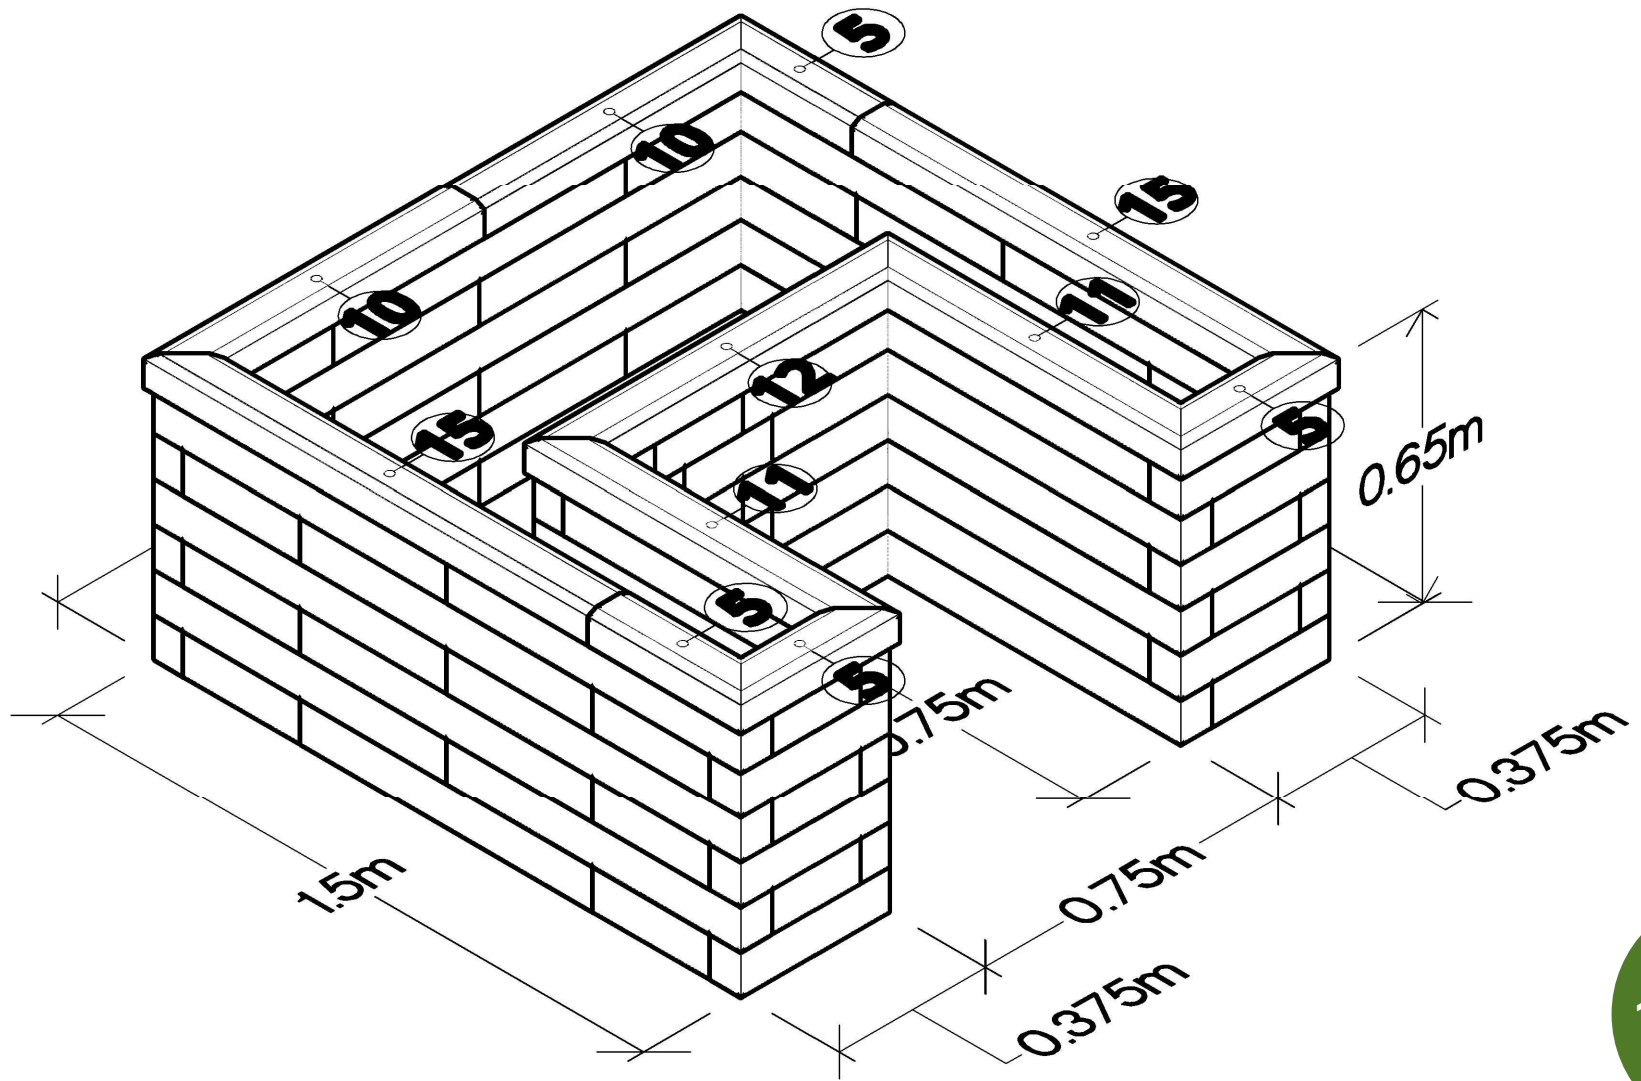

1

14 500 Kč
bez DPH

WOOD
BlocX