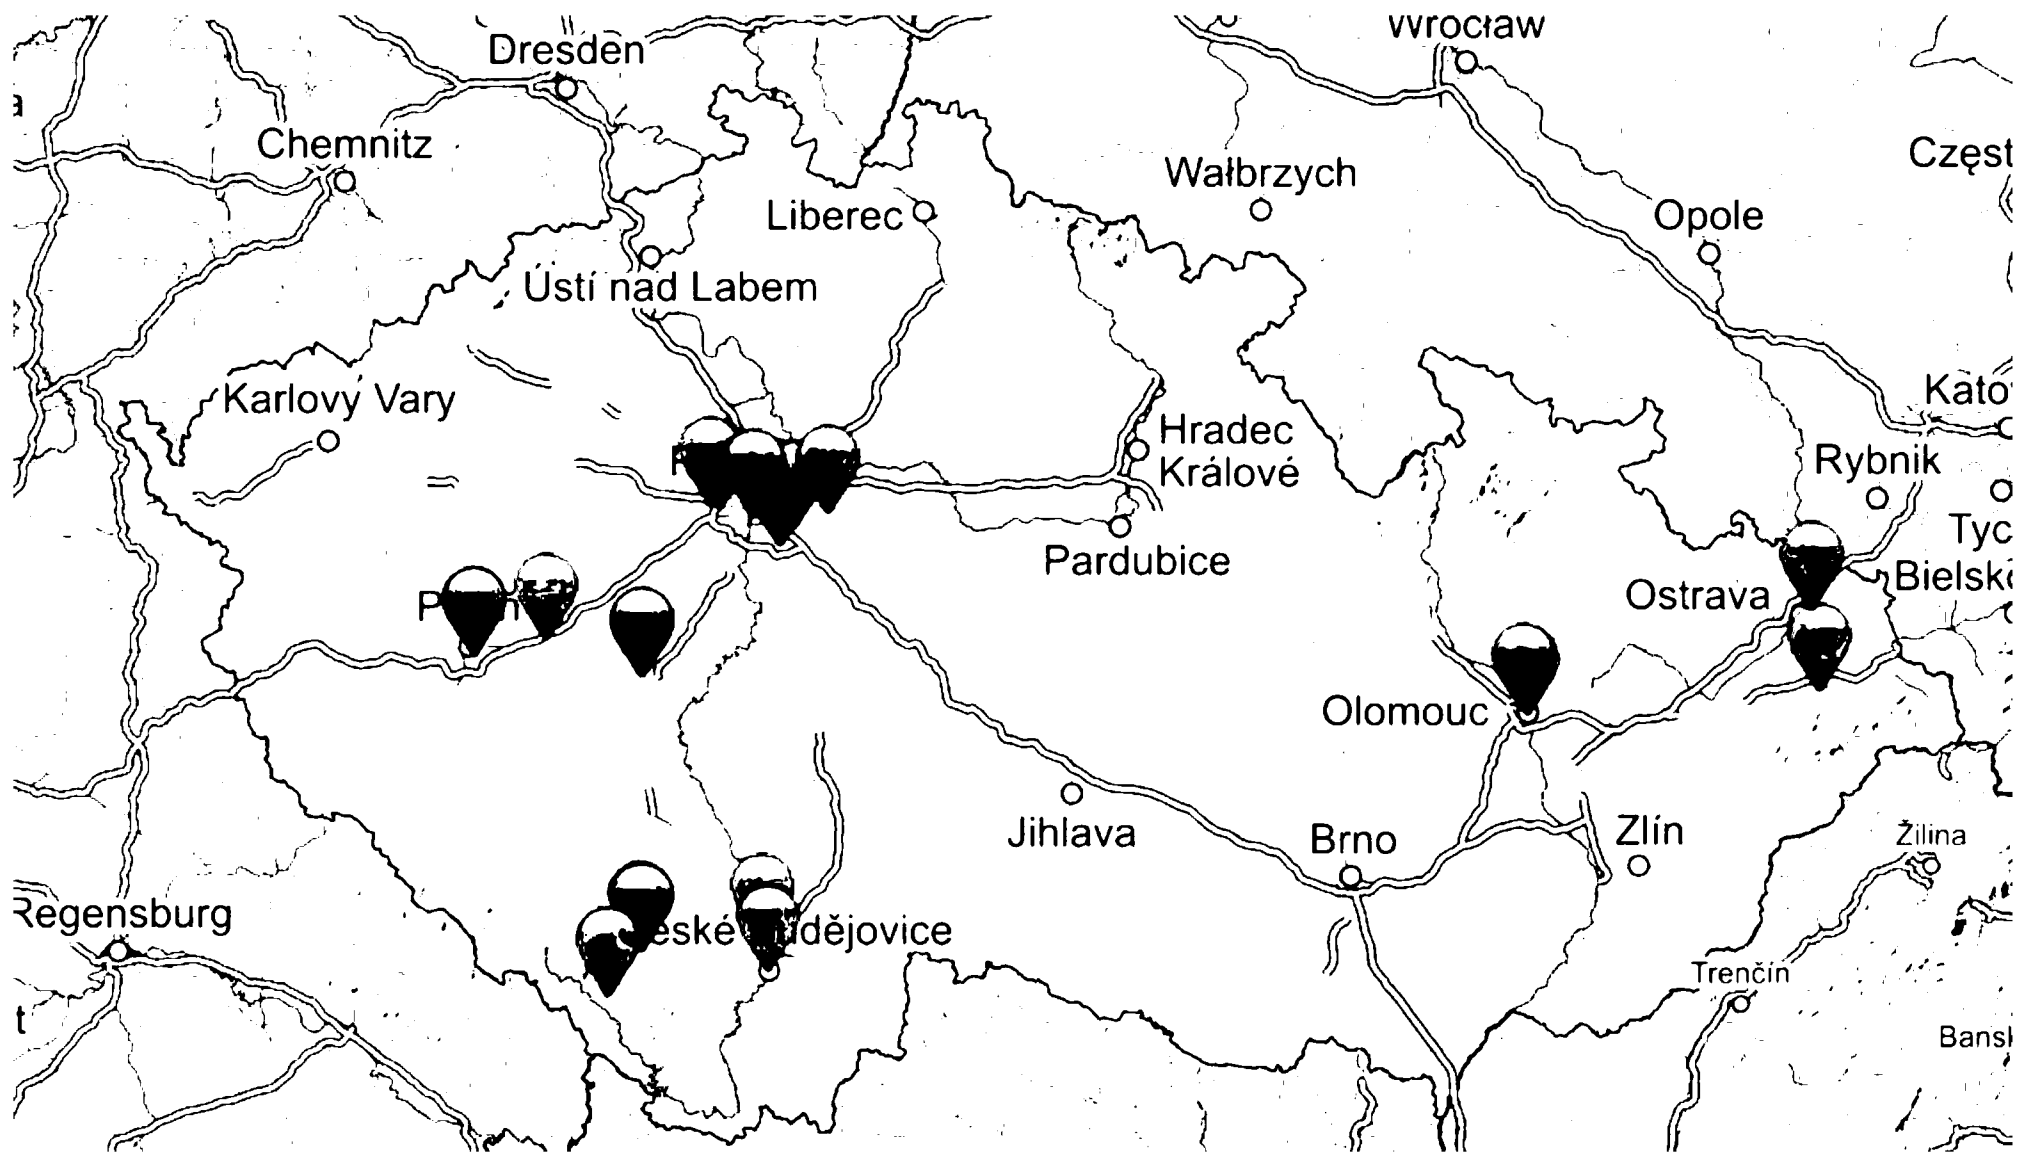

Referenční instalace iHŘIŠTĚ

Vestec

- *Propojení 3 lokalit*

Vestec - Sportoviště

Vestec - Lesík u podia

Vestec - Rybník (okruh)

Zajímají tě další iHŘIŠTĚ?

Koukni se na náš seznam a prozkoumej je!

[iHřiště Škoda Sport Park Plzeň Volejbal](#)

[iHřiště Prachatice Národní](#)

[iHřiště Vestec - Rybník \(okruh\)](#)

[iHřiště mezi borovicemi](#)

[iHřiště Zličín - Parkour](#)

[iHřiště Křeslice](#)

[iHřiště Park Malého Prince](#)

[iHřiště Prachatice ZŠ Vodňanská](#)

[iHřiště ZŠ Hostivice](#)

[iHřiště Žluté lázně](#)

[iHřiště Příbram Nový rybník](#)

[iHřiště Škoda Sport Park Plzeň Skatepark](#)

Kde hřiště najdete?

iHřiště pro každého a napořád