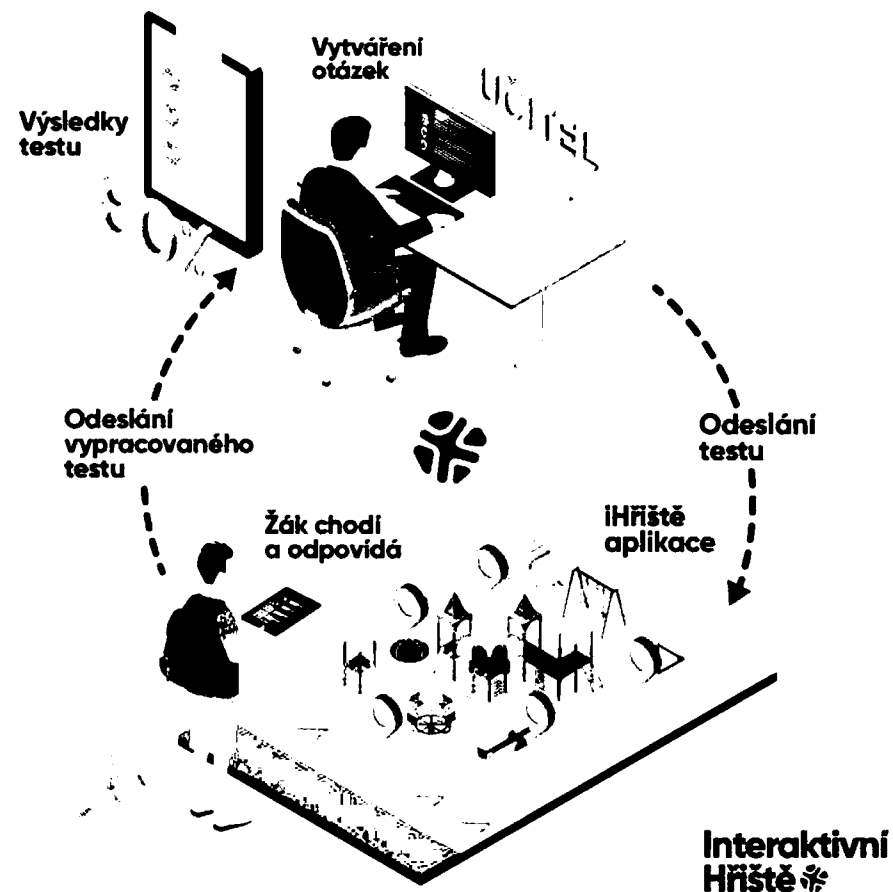

iHŘIŠTĚ ve školách:

Školní inspekce požaduje na školách:

- Alternativní výuka na čerstvém vzduchu
- Výuku dělat více dynamickou
- Vést děti více k samostatnému plnění úkolů