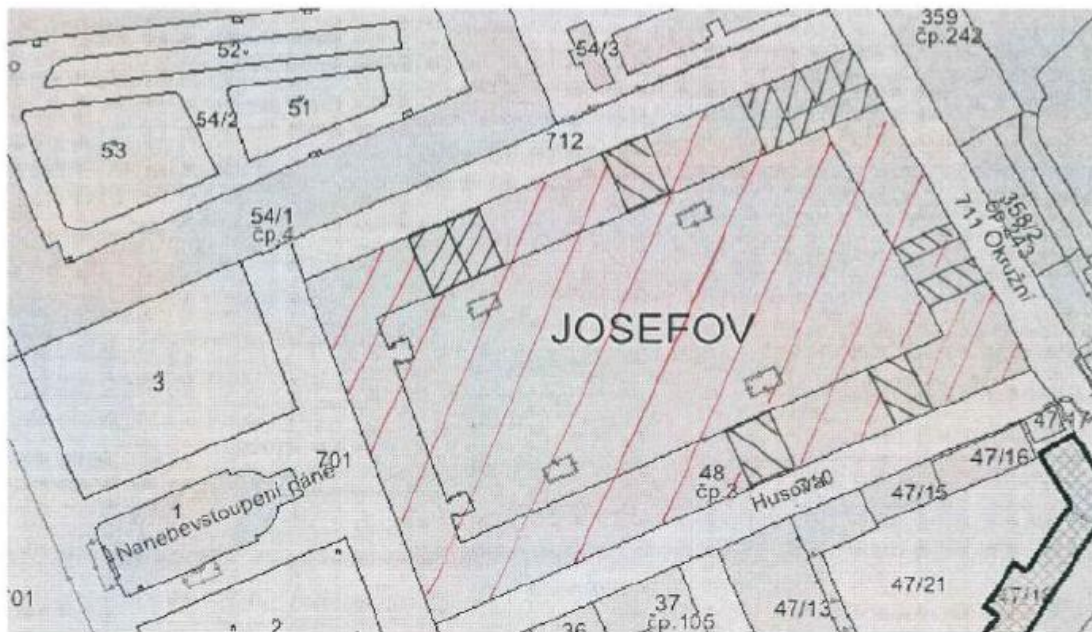

Příloha č. 2 - Smlouva o krátkodobém nájmu č. NS/OMM-0346/2017 - Situační plánek –
nádvoří a nebytové prostory v 1.NP a 2. NP budovy č.p. 3, k.ú. Josefov u
Jaroměře

1.NP