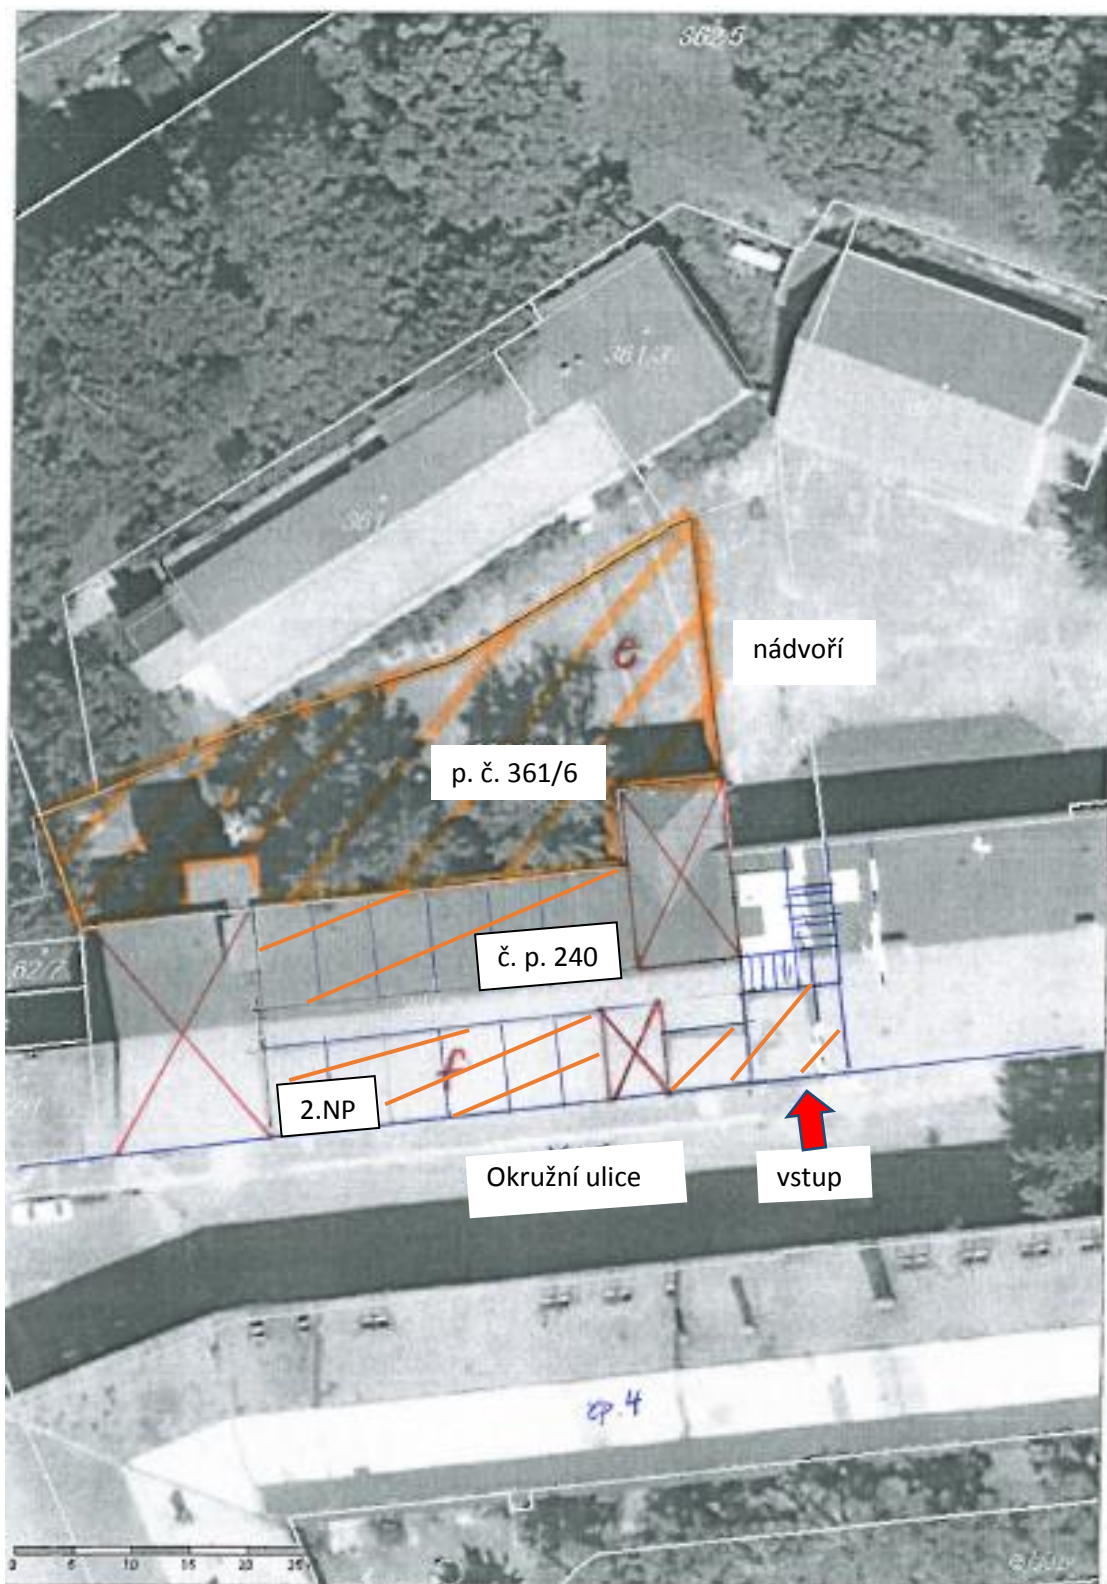

1.NP

Nádvoří

- Předmět nájmu

- Prostory v 1.NP, které nejsou předmětem nájmu

2.NP

- Předmět nájmu

Příloha č. 3 - Smlouva o krátkodobém nájmu č. NS/OMM-0346/2017 - Situační plánek -
bytová jednotka č. 402 v domě č. p. 133, ul. Zdeňka Němečka, k.ú. Josefov u
Jaroměře

 - Předmět nájmu

Příloha č. 5 – Smlouva o krátkodobém nájmu č. NS/OMM-0346/2017 - Situační plánek –
nebytové prostory v 2.NP domu č. p. 240, část pozemku p. č. 361/6, ul.
Okružní, k. ú. Josefov u Jaroměře