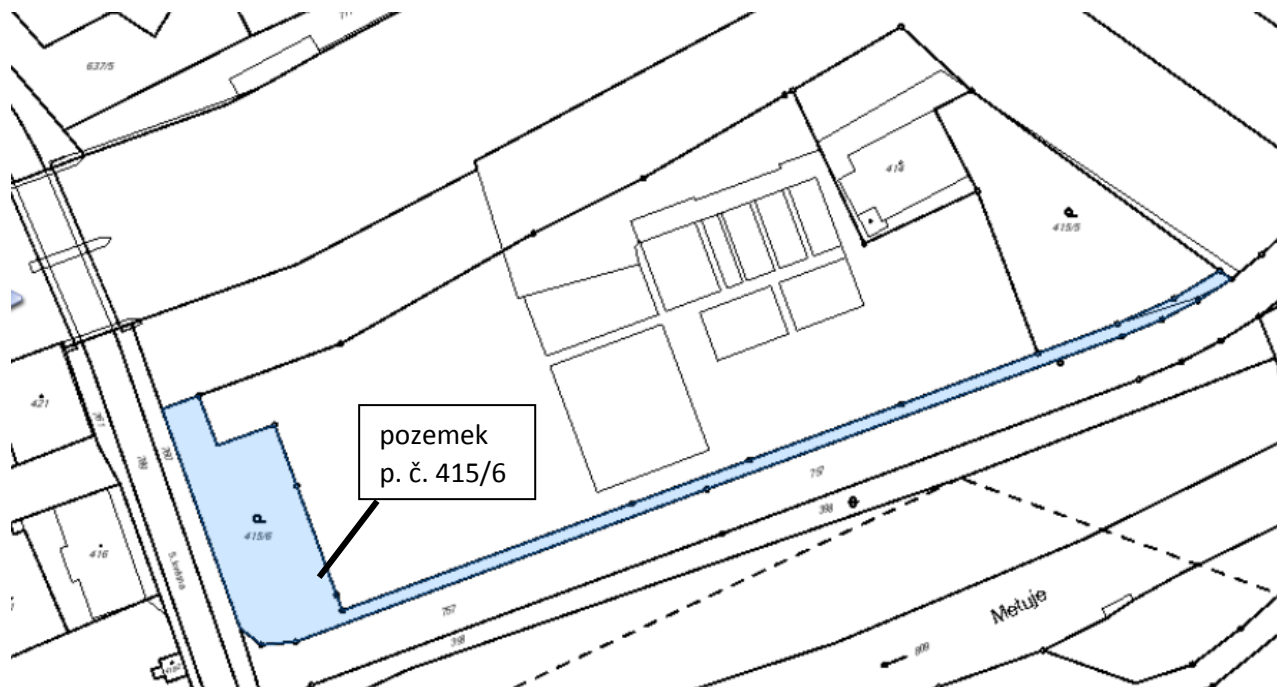

 - Předmět nájmu

Příloha č. 5 – Smlouva o krátkodobém nájmu č. NS/OMM-0346/2017 - Situační plánek –
nebytové prostory v 2.NP domu č. p. 240, část pozemku p. č. 361/6, ul.
Okružní, k. ú. Josefov u Jaroměře

- Prostory v 2.NP, které nejsou předmětem nájmu

- Prostory v 2.NP, které jsou předmětem nájmu

Příloha č. 6 – Smlouva o krátkodobém nájmu č. NS/OMM-0346/2017 - Situační plánek –
pozemek p. č. 415/6, k. ú. Josefov u Jaroměře