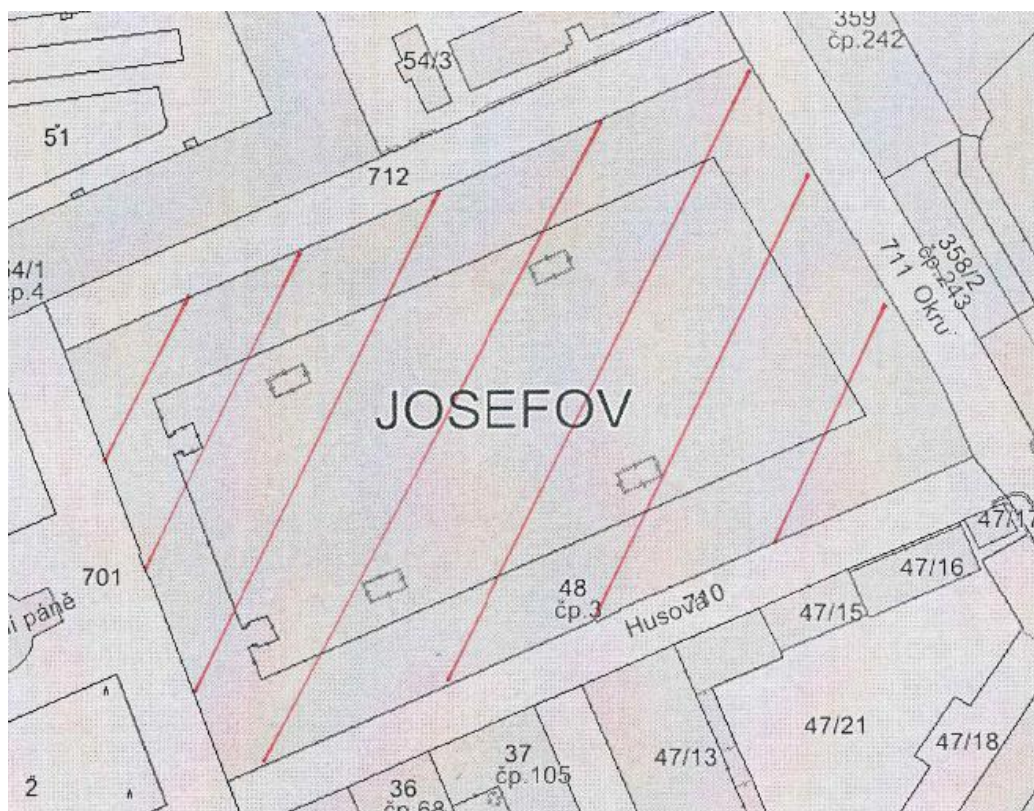

- Předmět nájmu

Příloha č. 1 - Smlouva o krátkodobém nájmu č. NS/OMM-0346/2017 - Situační plánec –
pozemek p. č. 755, k.ú. Josefov u Jaroměře

- Předmět nájmu

Příloha č. 2 - Smlouva o krátkodobém nájmu č. NS/OMM-0346/2017 - Situační plánek –
nádvoří a nebytové prostory v 1.NP a 2. NP budovy č.p. 3, k.ú. Josefov u
Jaroměře

1.NP

Nádvoří

- Předmět nájmu

- Prostory v 1.NP, které nejsou předmětem nájmu

2.NP

- Předmět nájmu

Příloha č. 3 - Smlouva o krátkodobém nájmu č. NS/OMM-0346/2017 - Situační plánek -
bytová jednotka č. 402 v domě č. p. 133, ul. Zdeňka Němečka, k.ú. Josefov u
Jaroměře

 - Předmět nájmu

Příloha č. 5 – Smlouva o krátkodobém nájmu č. NS/OMM-0346/2017 - Situační plánek –
nebytové prostory v 2.NP domu č. p. 240, část pozemku p. č. 361/6, ul.
Okružní, k. ú. Josefov u Jaroměře