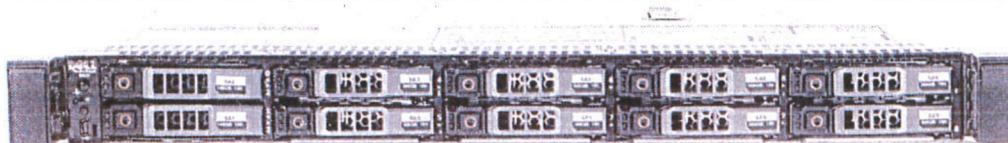

NOVÝ produkční server

Pokryje veškeré nároky aktuální infrastruktury s dostatečnou rezervou

Server Dell PowerEdge R630 16-Core 3.20 GHz SQL

- 1 x Dell PowerEdge R630 | iDRAC8 Express
- 2 x CPU Intel Xeon E5-2667 v4 8-Core 3.20 GHz 25 MB Cache
- 8 x 16 GB DDR4 (128GB RAM celkem, 24 slotů, 16 volných)
- 1 x Dell Perc/H730P Mini Mono Raid Controller 12G 2 GB Cache s baterií
- 2 x DELL zdroj 750W PowerEdge R630 R730 R640 R740 R7515
- 8 x Kingston 960GB SSD Data Centre DC600M (Mixed Use) Enterprise nový
- 10 x Dell rámeček 2.5" R/T x10 x20 x30
- 1 x Dell iDRAC Enterprise Licence
- 2 roky záruka (Pickup & Return - oprava v autorizovaném servisu)

Celkem

66 000,- bez DPH

Licence HW

Na HW server bude nainstalována verze VMware vSphere Hypervisor (ESXi) 7.0 U3

Celkem

zdarma

Konfigurační práce na serveru a instalace

instalace a konfigurace bude fakturována hodinovou sazbou 900,- bez DPH dle skutečně odpracovaného času, odhad pracnosti 12 hod (+/- 15%)

Celkem

10 800,- bez DPH