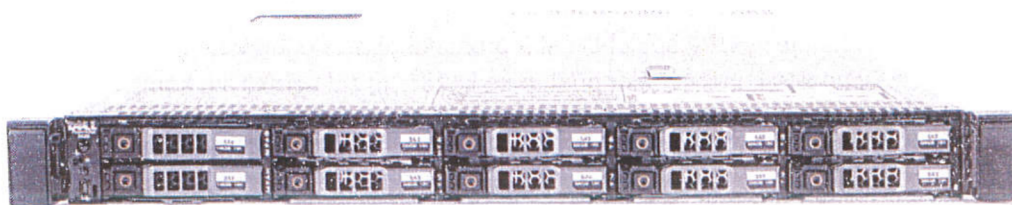

Upgrade Infrastruktury - záložní server

Stávající produkční server **se stane záložním serverem** pro případ výpadku nového serveru níže v nabídce.

Konfigurace serveru je výkonově dostatečná, tedy nový server nabízíme ve stejné konfiguraci jen na novějším HW a větším diskovým prostorem.

Rekapitulace stávající konfigurace

Server Dell PowerEdge R620 v2 16-Core

- 2 x CPU Intel Xeon E5-2667v2 8-Core 3.30 GHz 25 MB SmartCache SR19W
- 1 x PowerEdge R620 | iDRAC7 Express | 4* 1Gb Ethernet
- 16 x 8 GB DDR3 (64GB RAM celkem, 24 slotů, 8 volných)
- 1 x Dell Perc/H710 Mini Raid Controller 512 MB Cache
- 1 x Dell baterie pro řadiče Perc H710/710P
- 2 x DELL zdroj 750W PowerEdge R520/R620/R720/R720xd
- 8 x Samsung 480 GB SATA 2.5" 6G SSD PM863 Data Center MZ7LM480HCHP
- 8 x Dell rámeček 2.5" R/T x10 x20 x30
- 1 x Dell iDRAC Enterprise Licence
- 2 roky záruka (Pickup & Return - oprava v autorizovaném servisu)

- 1 x Dell PowerEdge R630 | iDRAC8 Express
- 2 x CPU Intel Xeon E5-2667 v4 8-Core 3.20 GHz 25 MB Cache
- 8 x 16 GB DDR4 (128GB RAM celkem, 24 slotů, 16 volných)
- 1 x Dell Perc/H730P Mini Mono Raid Controller 12G 2 GB Cache s baterií
- 2 x DELL zdroj 750W PowerEdge R630 R730 R640 R740 R7515
- 8 x Kingston 960GB SSD Data Centre DC600M (Mixed Use) Enterprise nový
- 10 x Dell rámeček 2.5" R/T x10 x20 x30
- 1 x Dell iDRAC Enterprise Licence
- 2 roky záruka (Pickup & Return - oprava v autorizovaném servisu)