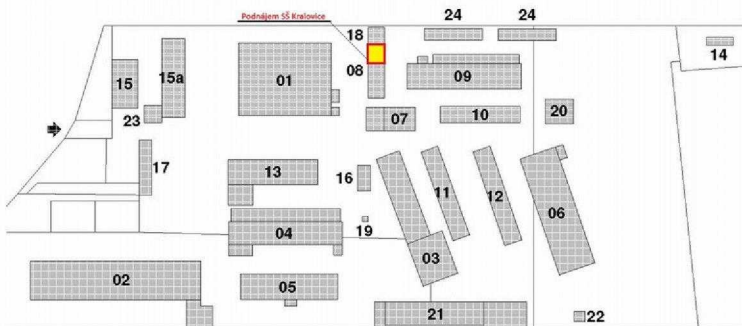

Dodatek č. 1 ke smlouvě o podnájmu ze dne 05.02. 2024

Legenda objektů		
Pol.	Inventární číslo	Název objektu
01		hala 27-výroba, obrábění
02		hala 23-výroba
03		hala 21-výroba
04		hala 22-výroba
05		hala 28-výroba
06		hutní sklad
07		hala 29-výroba
08		údržba, svářečská škola
09		obchodní a technické služby
10		sklad
11		údržba, garáže
12		hutní sklad
13		sociální budova, kotelna
14		lapal
15		správní budova
15a		stará správní budova
16		rampa
17		přístřešek parkování
18		sklad barev
19		mycí plocha
20		sklad technických plynů
21		lakovna
22		vodárna
23		vrátnice
24		ocelokolna
24		ocelokolna