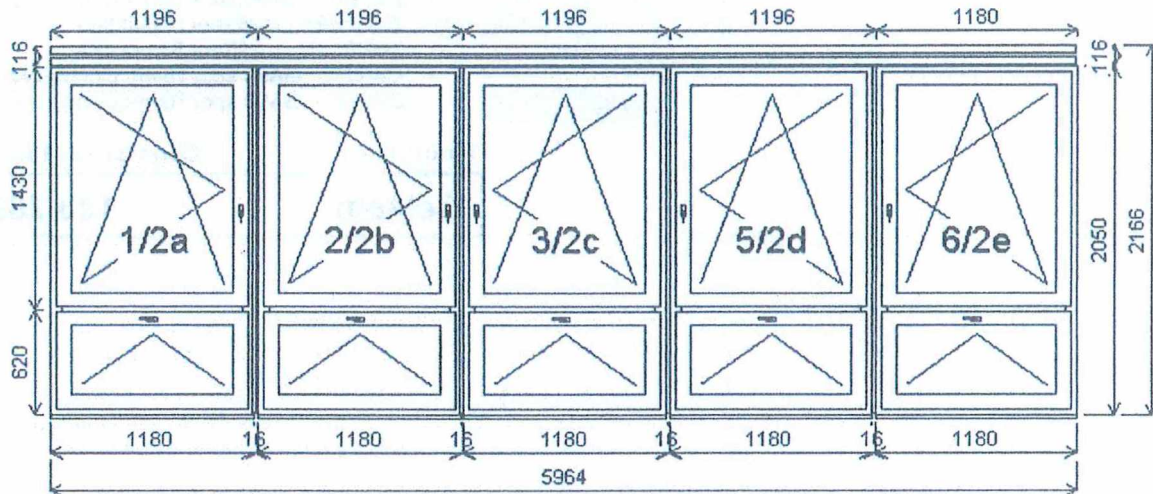

## Pozice: 2/: Sestava

Rozměry rámu: 5964,0 x 2166,0 mm

Stavební otvor: 5984,0 x 2216,0 mm

Gealan IQ 9000 - stavební hloubka 82,5 mm

Pozice: 2a	1180,0x2050,0 mm	1 ks		Sklo:	IT4-18T-F4-18T-IT4 TGIčerný	1 872,00 Kč	
Základní cena:	Dvojdílné okno s poutcem		20 302,00 Kč	-U=0.5 IplusTop-Float-IplusTop			
Barva (ext/int):	BÍLÁ			Rám:	GA90 rám okno 70 mm		
Sklo:	IT4-18T-F4-18T-IT4 TGIčerný	1 872,00 Kč		Sloupek:	GA90 příčka 92 mm		
	-U=0.5 IplusTop-Float-IplusTop			Křídlo:	GA90 křídlo okno 82,5 mm		
Rám:	GA90 rám okno 70 mm			Podklad. profil:	STD Parapetní profil výška 30 mm		
Sloupek:	GA90 příčka 92 mm			Klika:	Okno 4-polohová typ FGS		
Křídlo:	GA90 křídlo okno 82,5 mm			Doplňky:	Žaluzie 0,18 x25 mm domyk.	497,00 Kč	
Podklad. profil:	STD Parapetní profil výška 30 mm				ISOLINE b:17/bílá ovl:P pole A		
Klika:	Okno 4-polohová typ FGS				Žaluzie 0,18 x25 mm domyk.	960,00 Kč	
Doplňky:	Žaluzie 0,18 x25 mm domyk.	497,00 Kč		Výška kliky:	ISOLINE b:17/bílá ovl:P pole B		
	ISOLINE b:17/bílá ovl:P pole A				(FFG) A:1/2,, B:600,		
	Žaluzie 0,18 x25 mm domyk.	960,00 Kč					
	ISOLINE b:17/bílá ovl:L pole B						
Výška kliky:	(FFG) A:1/2,, B:600,						
Pozice: 2b	1180,0x2050,0 mm	1 ks		Pozice: 2d	1180,0x2050,0 mm	1 ks	
Základní cena:	Dvojdílné okno s poutcem		20 302,00 Kč	Základní cena:	Dvojdílné okno s poutcem		20 302,00 Kč
Barva (ext/int):	BÍLÁ			Barva (ext/int):	BÍLÁ		
Sklo:	IT4-18T-F4-18T-IT4 TGIčerný	1 872,00 Kč		Sklo:	IT4-18T-F4-18T-IT4 TGIčerný	1 872,00 Kč	
	-U=0.5 IplusTop-Float-IplusTop			-U=0.5 IplusTop-Float-IplusTop			
Rám:	GA90 rám okno 70 mm			Rám:	GA90 rám okno 70 mm		
Sloupek:	GA90 příčka 92 mm			Sloupek:	GA90 příčka 92 mm		
Křídlo:	GA90 křídlo okno 82,5 mm			Křídlo:	GA90 křídlo okno 82,5 mm		
Podklad. profil:	STD Parapetní profil výška 30 mm			Podklad. profil:	STD Parapetní profil výška 30 mm		
Klika:	Okno 4-polohová typ FGS			Klika:	Okno 4-polohová typ FGS		
Doplňky:	Žaluzie 0,18 x25 mm domyk.	497,00 Kč		Doplňky:	Žaluzie 0,18 x25 mm domyk.	497,00 Kč	
	ISOLINE b:17/bílá ovl:P pole A				ISOLINE b:17/bílá ovl:P pole A		
	Žaluzie 0,18 x25 mm domyk.	960,00 Kč			Žaluzie 0,18 x25 mm domyk.	960,00 Kč	
	ISOLINE b:17/bílá ovl:L pole B				ISOLINE b:17/bílá ovl:P pole B		
Výška kliky:	(FFG) A:1/2,, B:600,			Výška kliky:	(FFG) A:1/2,, B:600,		
Pozice: 2c	1180,0x2050,0 mm	1 ks		Pozice: 2e	1180,0x2050,0 mm	1 ks	
Základní cena:	Dvojdílné okno s poutcem		20 302,00 Kč	Základní cena:	Dvojdílné okno s poutcem		20 302,00 Kč
Barva (ext/int):	BÍLÁ			Barva (ext/int):	BÍLÁ		
Sklo:	IT4-18T-F4-18T-IT4 TGIčerný	1 872,00 Kč		Sklo:	IT4-18T-F4-18T-IT4 TGIčerný	1 872,00 Kč	
	-U=0.5 IplusTop-Float-IplusTop			-U=0.5 IplusTop-Float-IplusTop			
Rám:	GA90 rám okno 70 mm			Rám:	GA90 rám okno 70 mm		
Sloupek:	GA90 příčka 92 mm			Sloupek:	GA90 příčka 92 mm		
Křídlo:	GA90 křídlo okno 82,5 mm			Křídlo:	GA90 křídlo okno 82,5 mm		
Podklad. profil:	STD Parapetní profil výška 30 mm			Podklad. profil:	STD Parapetní profil výška 30 mm		
Klika:	Okno 4-polohová typ FGS			Klika:	Okno 4-polohová typ FGS		
Doplňky:	Žaluzie 0,18 x25 mm domyk.	497,00 Kč		Doplňky:	Žaluzie 0,18 x25 mm domyk.	497,00 Kč	