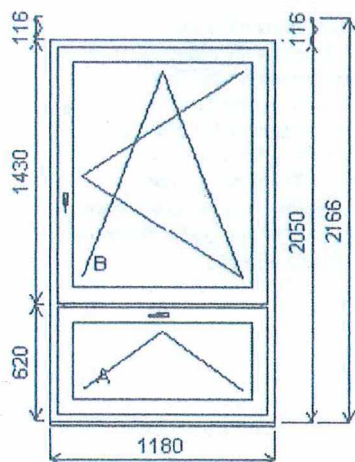

Množství: 1

Cena za ks: 30 275,00 Kč

**Celkem:****30 275,00 Kč****Pozice: 6/: Dvojdílné okno s poutcem + příslušenství**

Rozměry rámu: 1180,0 x 2050,0 mm

Stavební otvor: 1200,0 x 2216,0 mm

Gealan IQ 9000 - stavební hloubka 82,5 mm

Základní cena:	Dvojdílné okno s poutcem	21 533,00 Kč
Barva (ext/int):	BÍLÁ	
Sklo:	IT4-18T-F4-18T-IT4 TGIčerný-U= 0.5 IplusTop-Float-IplusTop	1 872,00 Kč
Rám:	GA90 rám okno 70 mm	
Sloupek:	GA90 příčka 92 mm	
Křídlo:	GA90 křídlo okno 82,5 mm	
Podklad. profil:	STD Parapetní profil výška 30 mm	
Klika:	Okno 4-polohová typ FGS	
Doplňky:	Žaluzie 0,18 x25 mm domyk.	497,00 Kč
	ISOLINE b:17/bílá ovl:P pole A	960,00 Kč
	Žaluzie 0,18 x25 mm domyk.	
	ISOLINE b:17/bílá ovl:L pole B	789,00 Kč
	rozšíření 58mm bílé d=1180,0mm	789,00 Kč
	rozšíření 58mm bílé d=1180,0mm	
Výška kliky:	(FFG) A:1/2,, B:600,	

Množství: 3

Cena za ks: 26 440,00 Kč

**Celkem:****79 320,00 Kč**

**Pozice: 7/: Dvojdílné okno s poutcem + příslušenství**

Rozměry rámu: 1180,0 x 2050,0 mm

Stavební otvor: 1200,0 x 2216,0 mm

Gealan IQ 9000 - stavební hloubka 82,5 mm

Základní cena:	Dvojdílné okno s poutcem	21 533,00 Kč
Barva (ext/int):	BÍLÁ	
Sklo:	IT4-18T-F4-18T-IT4 TGIčerný-U=0.5 IplusTop-Float-IplusTop	1 872,00 Kč
Rám:	GA90 rám okno 70 mm	
Sloupek:	GA90 příčka 92 mm	
Křídlo:	GA90 křídlo okno 82,5 mm	
Podklad. profil:	STD Parapetní profil výška 30 mm	
Klika:	Okno 4-polohová typ FGS	
Doplňky:	Žaluzie 0,18 x25 mm domyk.	497,00 Kč
	ISOLINE b:17/bílá ovl:P pole A	
	Žaluzie 0,18 x25 mm domyk.	960,00 Kč
	ISOLINE b:17/bílá ovl:P pole B	
	rozšíření 58mm bílé d=1180,0mm	789,00 Kč
	rozšíření 58mm bílé d=1180,0mm	789,00 Kč
Výška kliky:	(FFG) A:1/2,, B:600,	