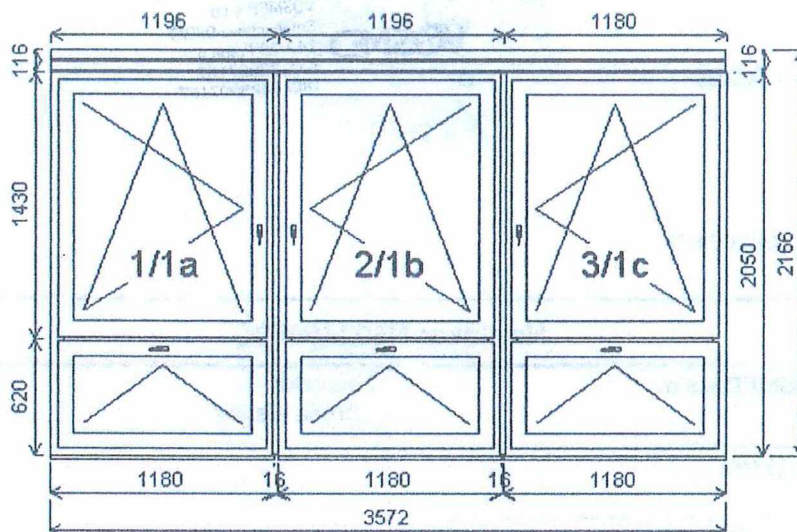

## Pozice: 1/: Sestava

Rozměry rámu: 3572,0 x 2166,0 mm

Stavební otvor: 3592,0 x 2216,0 mm

Gealan IQ 9000 - stavební hloubka 82,5 mm

Pozice: 1a	1180,0x2050,0 mm	1 ks			
Základní cena:	Dvojdílné okno s poutcem		20 302,00 Kč		
Barva (ext/int):	BÍLÁ				
Sklo:	IT4-18T-F4-18T-IT4 TGIčerný -U=0.5 IplusTop-Float-IplusTop		1 872,00 Kč	Sklo:	IT4-18T-F4-18T-IT4 TGIčerný -U=0.5 IplusTop-Float-IplusTop
Rám:	GA90 rám okno 70 mm			Rám:	GA90 rám okno 70 mm
Sloupek:	GA90 příčka 92 mm			Sloupek:	GA90 příčka 92 mm
Křídlo:	GA90 křídlo okno 82,5 mm			Křídlo:	GA90 křídlo okno 82,5 mm
Podklad. profil:	STD Parapetní profil výška 30 mm			Podklad. profil:	STD Parapetní profil výška 30 mm
Klika:	Okno 4-polohová typ FGS			Klika:	Okno 4-polohová typ FGS
Doplňky:	Žaluzie 0,18 x25 mm domyk. ISOLINE b:17/bílá ovl:P pole A	497,00 Kč		Doplňky:	Žaluzie 0,18 x25 mm domyk. ISOLINE b:17/bílá ovl:P pole A
	Žaluzie 0,18 x25 mm domyk. ISOLINE b:17/bílá ovl:L pole B	960,00 Kč			Žaluzie 0,18 x25 mm domyk. ISOLINE b:17/bílá ovl:P pole B
Výška kliky:	(FFG) A:1/2,, B:600,			Výška kliky:	(FFG) A:1/2,, B:600,
Pozice: 1b	1180,0x2050,0 mm	1 ks		Spoje:	celkem 8 333,00 Kč
Základní cena:	Dvojdílné okno s poutcem		20 302,00 Kč	ZM6281	GA90 spoj 16mm plochý +výztuha (J=9,H<25C
Barva (ext/int):	BÍLÁ			ZM6281	GA90 spoj 16mm plochý +výztuha (J=9,H<25C
Sklo:	IT4-18T-F4-18T-IT4 TGIčerný -U=0.5 IplusTop-Float-IplusTop		1 872,00 Kč	ZMRP58B	rozšíření 58mm bílé
Rám:	GA90 rám okno 70 mm			ZMRP58B	rozšíření 58mm bílé
Sloupek:	GA90 příčka 92 mm				
Křídlo:	GA90 křídlo okno 82,5 mm				
Podklad. profil:	STD Parapetní profil výška 30 mm				
Klika:	Okno 4-polohová typ FGS				
Doplňky:	Žaluzie 0,18 x25 mm domyk. ISOLINE b:17/bílá ovl:P pole A	497,00 Kč			
	Žaluzie 0,18 x25 mm domyk. ISOLINE b:17/bílá ovl:P pole B	960,00 Kč			
Výška kliky:	(FFG) A:1/2,, B:600,				
Pozice: 1c	1180,0x2050,0 mm	1 ks			
Základní cena:	Dvojdílné okno s poutcem		20 302,00 Kč		
Barva (ext/int):	BÍLÁ				