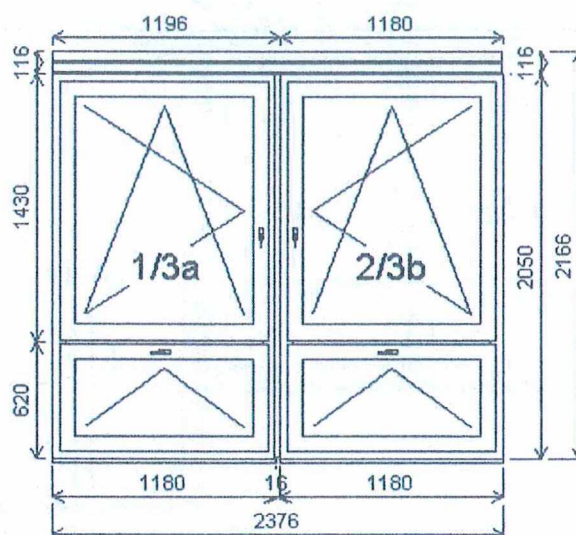

Množství: 1 Cena za ks: 133 289.00 Kč

**Celkem: 133 289,00 Kč**

**Pozice: 3/: Sestava**

Rozměry rámu: 2376,0 x 2166,0 mm

Stavební otvor: 2396,0 x 2216,0 mm

Gealan IQ 9000 - stavební hloubka 82,5 mm

Pozice: 3a	1180,0x2050,0 mm	1 ks		ZMRP58B rozšíření 58mm bílé
Základní cena:	Dvojdílné okno s poutcem		20 302,00 Kč	
Barva (ext/int):	BÍLÁ			
Sklo:	IT4-18T-F4-18T-IT4 TGIčerný		1 872,00 Kč	
	-U=0.5 lplusTop-Float-lplusTop			
Rám:	GA90 rám okno 70 mm			
Sloupek:	GA90 příčka 92 mm			
Křídlo:	GA90 křídlo okno 82,5 mm			
Podklad. profil:	STD Parapetní profil výška 30 mm			
Klika:	Okno 4-polohová typ FGS			
Doplňky:	Žaluzie 0,18 x25 mm domyk.		497,00 Kč	
	ISOLINE b:17/bílá ovl:P pole A			
	Žaluzie 0,18 x25 mm domyk.		960,00 Kč	
	ISOLINE b:17/bílá ovl:L pole B			
Výška kliky:	(FFG) A:1/2,, B:600,			
<hr/>				
Pozice: 3b	1180,0x2050,0 mm	1 ks		
Základní cena:	Dvojdílné okno s poutcem		20 302,00 Kč	
Barva (ext/int):	BÍLÁ			
Sklo:	IT4-18T-F4-18T-IT4 TGIčerný		1 872,00 Kč	
	-U=0.5 lplusTop-Float-lplusTop			
Rám:	GA90 rám okno 70 mm			
Sloupek:	GA90 příčka 92 mm			
Křídlo:	GA90 křídlo okno 82,5 mm			
Podklad. profil:	STD Parapetní profil výška 30 mm			
Klika:	Okno 4-polohová typ FGS			
Doplňky:	Žaluzie 0,18 x25 mm domyk.		497,00 Kč	
	ISOLINE b:17/bílá ovl:P pole A			
	Žaluzie 0,18 x25 mm domyk.		960,00 Kč	
	ISOLINE b:17/bílá ovl:P pole B			
Výška kliky:	(FFG) A:1/2,, B:600,			
<hr/>				
Spoje:	celkem		4 926,00 Kč	
	ZM6281 GA90 spoj 16mm plochý +výztuha (J=9,H<2500mm)			
	ZMRP58B rozšíření 58mm bílé			