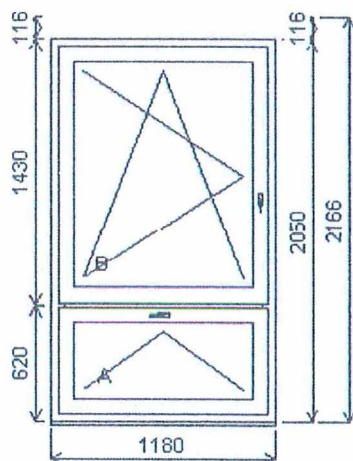

Množství: 1

Cena za ks: 100 282,00 Kč

**Celkem:****100 282,00 Kč**

**Pozice: 5/: Dvojdílné okno s poutcem + příslušenství**

Rozměry rámu: 1480,0 x 2050,0 mm

Stavební otvor: 1500,0 x 2216,0 mm

Gealan IQ 9000 - stavební hloubka 82,5 mm

Množství: 1

Cena za ks: 30 275,00 Kč

**Celkem:****30 275,00 Kč****Pozice: 6/: Dvojdílné okno s poutcem + příslušenství**

Rozměry rámu: 1180,0 x 2050,0 mm

Stavební otvor: 1200,0 x 2216,0 mm

Gealan IQ 9000 - stavební hloubka 82,5 mm

Množství: 3

Cena za ks: 26 440,00 Kč

**Celkem:****79 320,00 Kč**

**Pozice: 7/: Dvojdílné okno s poutcem + příslušenství**

Rozměry rámu: 1180,0 x 2050,0 mm

Stavební otvor: 1200,0 x 2216,0 mm

Gealan IQ 9000 - stavební hloubka 82,5 mm