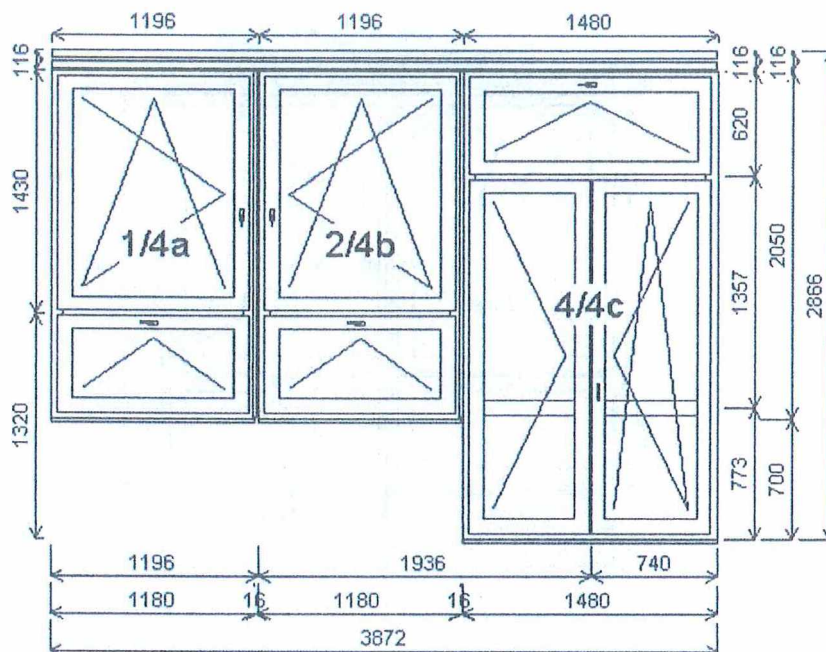

Množství: 4

Cena za ks: 52 188,00 Kč

**Celkem:****208 752,00 Kč**

**Pozice: 4/: Sestava**

Rozměry rámu: 3872,0 x 2866,0 mm

Stavební otvor: 3892,0 x 2916,0 mm

Gealan IQ 9000 - stavební hloubka 82,5 mm

Pozice: 4a	1180,0x2050,0 mm	1 ks		Barva (ext/int): BÍLÁ	
Základní cena:	Dvojdílné okno s poutcem	20 302,00 Kč		Sklo:	IT4-18T-F4-18T-IT4 TGIčerný
Barva (ext/int):	BÍLÁ				-U=0.5 IplusTop-Float-IplusTop
Sklo:	IT4-18T-F4-18T-IT4 TGIčerný	1 872,00 Kč		Rám:	GA90 rám okno 70 mm
Rám:	GA90 rám okno 70 mm			Sloupek:	GA90 příčka 92 mm
Sloupek:	GA90 příčka 92 mm			Stulp AB:	GA90 stulp 74 mm
Křídlo:	GA90 křídlo okno 82,5 mm			Křídlo:	GA90 křídlo okno 82,5 mm
Podklad. profil:	STD Parapetní profil výška 30 mm			Podklad. profil:	STD Parapetní profil výška 30 mm
Klika:	Okno 4-polohová typ FGS			Pevné příčky:	GA90 příčka 92 mm
Doplňky:	Žaluzie 0,18 x25 mm domyk.	497,00 Kč		Klika:	Okno 4-polohová typ FGS
	ISOLINE b:17/bílá ovl:P pole A			Doplňky:	Žaluzie 0,18 x25 mm domyk.
	Žaluzie 0,18 x25 mm domyk.	960,00 Kč			ISOLINE b:17/bílá ovl:L pole A.1
	ISOLINE b:17/bílá ovl:L pole B				Žaluzie 0,18 x25 mm domyk.
Výška kliky:	(FFG) A:1/2,, B:600,				ISOLINE b:17/bílá ovl:L pole A.2
					Žaluzie 0,18 x25 mm domyk.
Pozice: 4b	1180,0x2050,0 mm	1 ks			ISOLINE b:17/bílá ovl:P pole B.1
Základní cena:	Dvojdílné okno s poutcem	20 302,00 Kč			Žaluzie 0,18 x25 mm domyk.
Barva (ext/int):	BÍLÁ				ISOLINE b:17/bílá ovl:P pole B.2
Sklo:	IT4-18T-F4-18T-IT4 TGIčerný	1 872,00 Kč			Žaluzie 0,18 x25 mm domyk.
Rám:	GA90 rám okno 70 mm				ISOLINE b:17/bílá ovl:P pole C
Sloupek:	GA90 příčka 92 mm			Výška kliky:	(FFG) A:1021, B:1000,, C:1/2,
Křídlo:	GA90 křídlo okno 82,5 mm				
Podklad. profil:	STD Parapetní profil výška 30 mm			Spoje:	celkem
Klika:	Okno 4-polohová typ FGS				8 718,00 Kč
Doplňky:	Žaluzie 0,18 x25 mm domyk.	497,00 Kč			ZM6281 GA90 spoj 16mm plochý +výztuha (J=9,H<25C
	ISOLINE b:17/bílá ovl:P pole A				ZMRP58B rozšíření 58mm bílé
	Žaluzie 0,18 x25 mm domyk.	960,00 Kč			ZMRP58B rozšíření 58mm bílé
	ISOLINE b:17/bílá ovl:P pole B				ZM6281 GA90 spoj 16mm plochý +výztuha (J=9,H<25C
Výška kliky:	(FFG) A:1/2,, B:600,				
Pozice: 4c	1480,0x2750,0 mm	1 ks			
Základní cena:	2 kř balkonové dveře v rámu s poutcem	38 569,00 Kč			