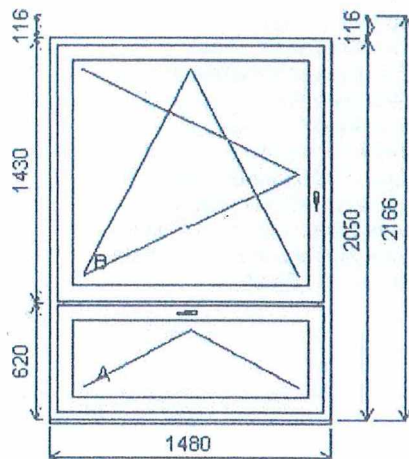

Množství: 1

Cena za ks: 100 282,00 Kč

**Celkem:****100 282,00 Kč**

**Pozice: 5/: Dvojdílné okno s poutcem + příslušenství**

Rozměry rámu: 1480,0 x 2050,0 mm

Stavební otvor: 1500,0 x 2216,0 mm

Gealan IQ 9000 - stavební hloubka 82,5 mm