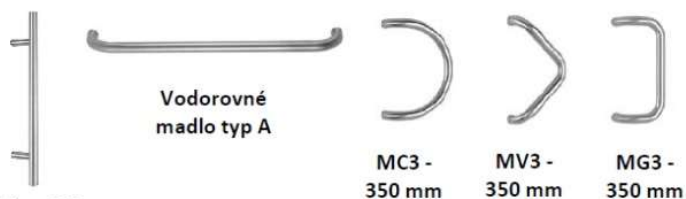

Děkujeme za Vaši poptávku a těšíme se na případnou spolupráci.

S pozdravem za společnost **LG-DINEX spol s r.o.**

.....
Roman Ilek

GSM: +420 602 410 624

VRCHNÍ KOVÁNÍ DVEŘÍ

MI 1 - 600 mm
MI 2 - 800 mm
MI 3 - 1 000 mm
MI 4 - 1 200 mm
MI 5 - 1 400 mm
MI 6 - 1 600 mm
MI 7 - 1 800 mm
MI 8 - 2 000 mm