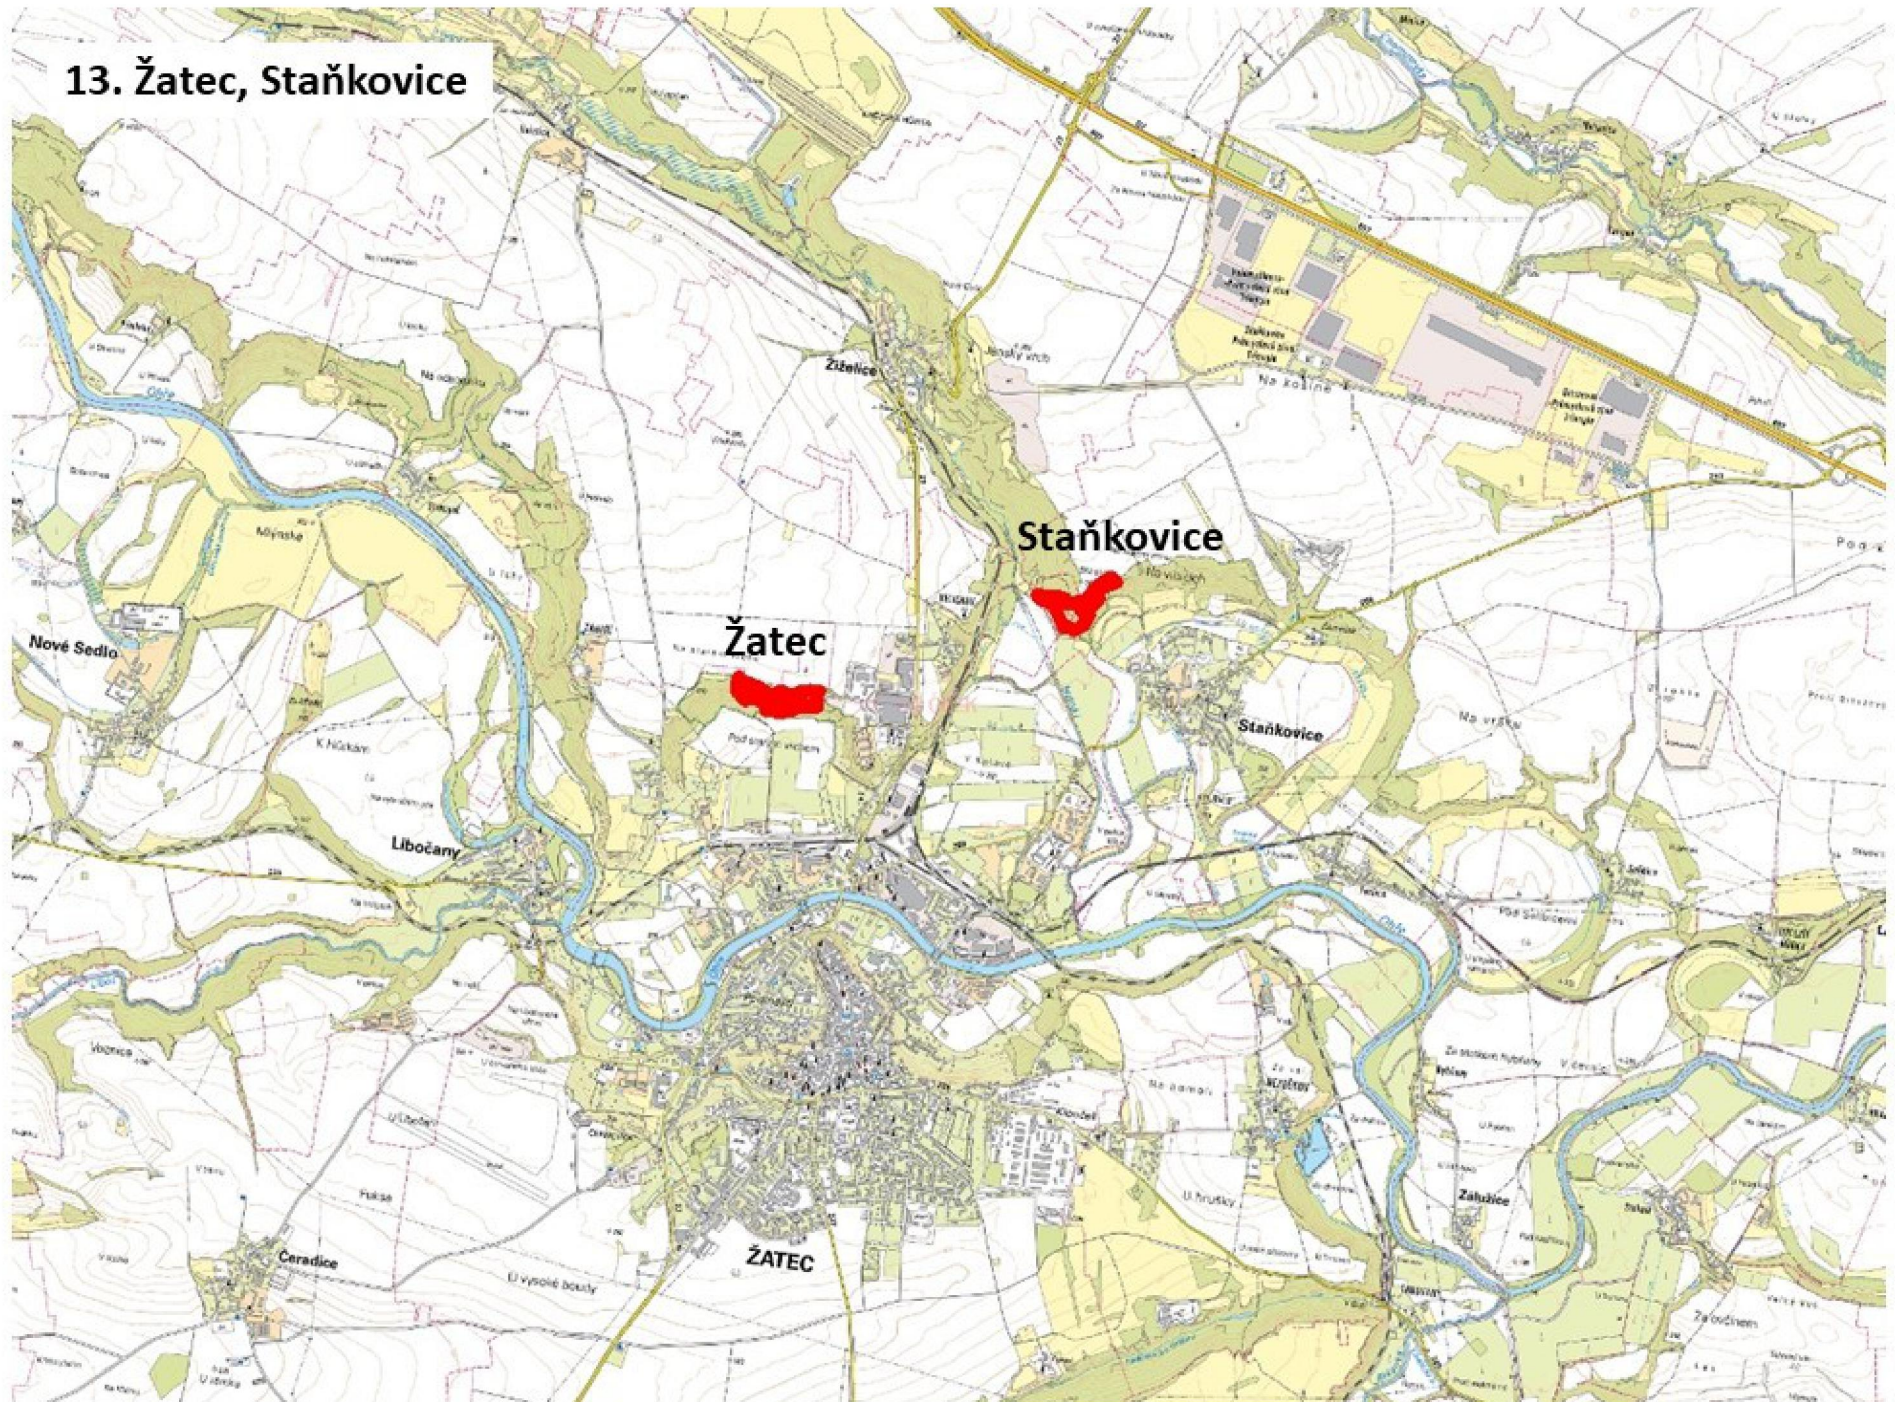

13. Žatec, Staňkovice

PP Žatec

0 40 80 120 160 m

PP Staňkovice

0 50 100 150 200 m