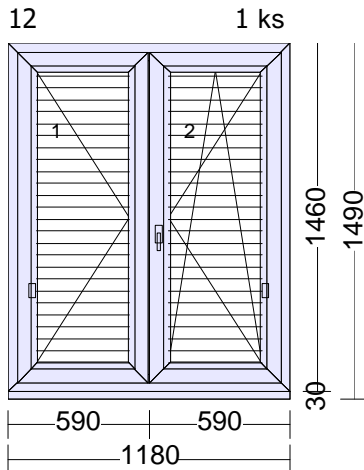

Pozice	Množství	Popis	Cena / ks	Cena celkem
11.2.	1,20 m	Venkovní parapet Paramont 225mm Al.tažený, stříbrný elox ev1 Parapety - dodávka Jedn.cena (1,20 m * 803,88 Kč = 964,66 Kč)	965,00	965,00

Typ: **Plastové okno 76**
Profil: 76MD
Rám: 76171MD rám OK
Křídlo: 2 x 76271 kř. OK rovné
Barva Ex/In: **Grau | Bílá**
Kování: otevíravé levé, otevíravé sklopné pravé

Krytky: **Bílé**
Výplň: 2 x 4IT CL/12/4F CL/12/4IT CL, Ar, ChU-F/šedá (RAL 7040), Ug 0.70, (3-sklo, tl.36mm)

Rozšíření: Poloha: **Sířka: Popis:**
dole 30 mm Podkladní profil

Rozměry: 1180mm x 1460mm
Hmotnost: 72 Kg

Poznámka:
UČEBNA

9.652,00 9.652,00

1 ks

Zaluzie: Lamela 25x0,18 celostínící
Pole Strana ovl.
1 vlevo
2 vpravo

Barva lam.: Barva č. 16
Ovl./lišta: Retízek | lišta bílá RAL 9010

1.310,00 1.310,00

- Klika okenní bílá

12.1.	1,25 m	Vnitřní parapet PVC 300mm bílý Parapety - dodávka Jedn.cena (1,25 m * 349,74 Kč = 437,18 Kč)	437,00	437,00

Mezisoučet : 114.617,00