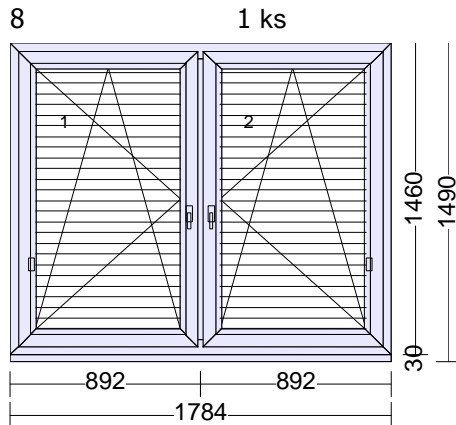

Pozice	Množství	Popis	Cena / ks	Cena celkem
7.2.	1,80 m	Venkovní parapet Paramont 225mm Al.tažený, stříbrný elox ev1 Parapety - dodávka Jedn.cena (1,80 m * 803,88 Kč = 1.446,98 Kč)	1.447,00	1.447,00

Typ: **Plastové okno 76**
Profil: 76MD
Rám: 76171MD rám OK
Křídlo: 2 x 76271 kř. OK rovné
Barva Ex/In: **Grau | Bílá**
Kování: otevíravé sklopné levé, otevíravé sklopné pravé

Krytky: **Bílé**
Výplň: 2 x 4IT CL/12/4F CL/12/4IT CL, Ar, ChU-F/šedá (RAL 7040), Ug 0.70, (3-sklo, tl.36mm)

Rozšíření: Poloha: Šířka: Popis:
dole 30 mm Podkladní profil

Rozměry: 1784mm x 1460mm
Hmotnost: 103 Kg

Poznámka:
UČEBNA

11.900,00 11.900,00

1 ks

Zaluzie: Lamela 25x0,18 celostínící
Pole Strana ovl.
1 vlevo
2 vpravo

Barva lam.: Barva č. 16
Ovl./lišta: Retízek | lišta bílá RAL 9010

1.540,00 1.540,00

- Klika okenní bílá

8.1.	1,85 m	Vnitřní parapet PVC 350mm bílý Parapety - dodávka Jedn.cena (1,85 m * 415,86 Kč = 769,34 Kč)	769,00	769,00

Mezisoučet : 64.351,00