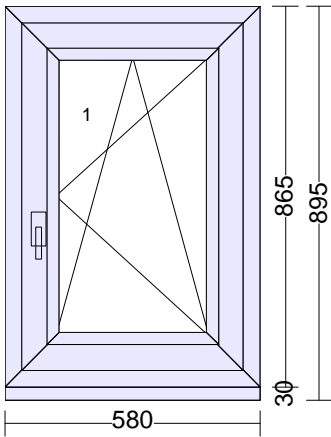

Pozice	Množství	Popis	Cena / ks	Cena celkem
5	1 ks	Typ: Plastové okno 76 Profil: 76MD Rám: 76171MD rám OK Křídlo: 76271 kř. OK rovné Barva Ex/In: Grau | Bílá Kování: otevíravé sklopné pravé Krytky: Bílé Výplň: 4IT CL/12/4F CL/12/4IT CL, Ar, ChU-F/šedá (RAL 7040), Ug 0.70, (3-sklo, tl.36mm) Rozšíření: Poloha: Šířka: Popis: dole 30 mm Podkladní profil Rozměry: 580mm x 865mm Hmotnost: 22 Kg Poznámka: WC ČELO	4.019,00	4.019,00