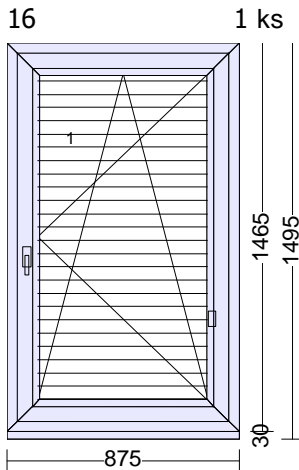

Pozice	Množství	Popis	Cena / ks	Cena celkem
15.2.	0,90 m	Venkovní parapet Paramont 225mm Al.tažený, stříbrný elox ev1 Parapety - dodávka Jedn.cena (0,90 m * 803,88 Kč = 723,49 Kč)	723,00	723,00

Typ: **Plastové okno 76**
Profil: 76MD
Rám: 76171MD rám OK
Křídlo: 76271 kř. OK rovné
Barva Ex/In: **Grau | Bílá**
Kování: otevíravé sklopné pravé

Krytky: **Bílé**
Výplň: 4IT CL/12/4F CL/12/4IT CL, Ar, ChU-F/šedá (RAL 7040), Ug 0.70, (3-sklo, tl.36mm)
Rozšíření: Poloha: Šířka: Popis:
dole 30 mm Podkladní profil
Rozměry: 875mm x 1465mm
Hmotnost: 50 Kg

Poznámka:
KABINET

6.018,00 6.018,00

1 ks

Zaluzie: Lamela 25x0,18 celostínící
Pole Strana ovl.
1 vpravo

Barva lam.: Barva č. 16
Ovl./lišta: Retízek | lišta bílá RAL 9010

770,00 770,00

- Klika okenní bílá

16.1.	0,90 m	Vnitřní parapet PVC 150mm bílý Parapety - dodávka Jedn.cena (0,90 m * 197,49 Kč = 177,74 Kč)	178,00	178,00

Mezisoučet : 153.874,00