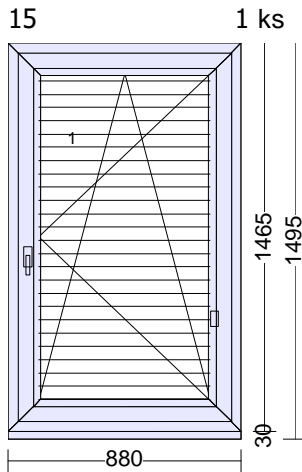

Pozice	Množství	Popis	Cena / ks	Cena celkem
14.2.	0,90 m	Venkovní parapet Paramont 225mm Al.tažený, stříbrný elox ev1 Parapety - dodávka Jedn.cena (0,90 m * 803,88 Kč = 723,49 Kč)	723,00	723,00

Typ: **Plastové okno 76**
Profil: 76MD
Rám: 76171MD rám OK
Křídlo: 76271 kř. OK rovné
Barva Ex/In: **Grau | Bílá**
Kování: otevíravé sklopné pravé

Krytky: **Bílé**
Výplň: 4IT CL/12/4F CL/12/4IT CL, Ar, ChU-F/šedá (RAL 7040), Ug 0.70, (3-sklo, tl.36mm)
Rozšíření: Poloha: Šířka: Popis:
dole 30 mm Podkladní profil
Rozměry: 880mm x 1465mm
Hmotnost: 51 Kg

Poznámka:
KABINET

6.040,00 6.040,00

1 ks

Zaluzie: Lamela 25x0,18 celostínící
Pole Strana ovl.
1 vpravo

Barva lam.: Barva č. 16
Ovl./lišta: Retízek | lišta bílá RAL 9010

770,00 770,00

- Klika okenní bílá

15.1.	0,90 m	Vnitřní parapet PVC 300mm bílý Parapety - dodávka Jedn.cena (0,90 m * 349,74 Kč = 314,77 Kč)	315,00	315,00

Mezisoučet : 146.185,00