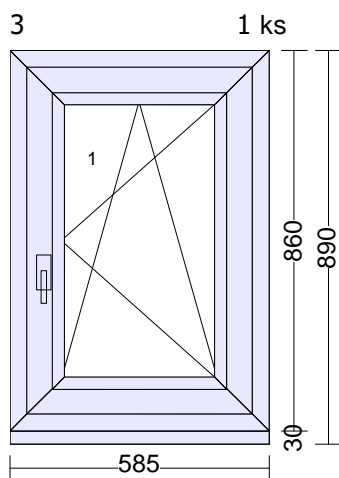

Pozice	Množství	Popis	Cena / ks	Cena celkem
2.1.	0,65 m	Vnitřní parapet PVC 350mm bílý Parapety - dodávka Jedn.cena (0,65 m * 415,86 Kč = 270,31 Kč)	270,00	270,00

2.2.	0,60 m	Venkovní parapet Paramont 195mm Al.tažený, stříbrný elox ev1 Parapety - dodávka Jedn.cena (0,60 m * 632,49 Kč = 379,49 Kč)	379,00	379,00

Typ: **Plastové okno 76**
Profil: 76MD
Rám: 76171MD rám OK
Křídlo: 76271 kř. OK rovné
Barva Ex/In: **Grau | Bílá**
Kování: otevíravé sklopné pravé

Krytky: Bílé
Výplň: 4IT CL/12/4F CL/12/4IT CL, Ar, ChU-F/šedá (RAL 7040), Ug 0.70, (3-sklo, tl.36mm)

Rozšíření: Poloha: Sírka: Popis:
dole 30 mm Podkladní profil

Rozměry: 585mm x 860mm
Hmotnost: 22 Kg

Poznámka:
WC BOK

4.019,00 4.019,00

- Klika okenní bílá

3.1.	0,65 m	Vnitřní parapet PVC 350mm bílý Parapety - dodávka Jedn.cena (0,65 m * 415,86 Kč = 270,31 Kč)	270,00	270,00

Mezisoučet : 14.948,00