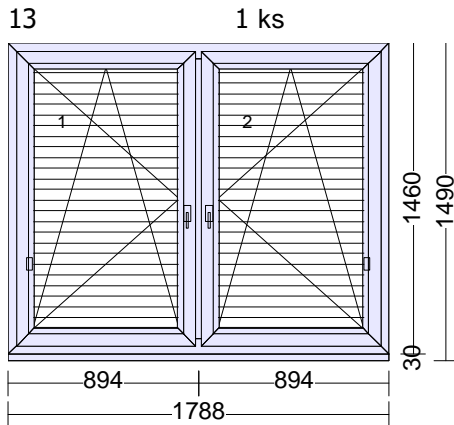

Pozice	Množství	Popis	Cena / ks	Cena celkem
12.2.	1,20 m	Venkovní parapet Paramont 225mm Al.tažený, stříbrný elox ev1 Parapety - dodávka Jedn.cena (1,20 m * 803,88 Kč = 964,66 Kč)	965,00	965,00

Typ: **Plastové okno 76**
Profil: 76MD
Rám: 76171MD rám OK
Křídlo: 2 x 76271 kř. OK rovné
Barva Ex/In: **Grau | Bílá**
Kování: otevíravé sklopné levé, otevíravé sklopné pravé
Krytky: **Bílé**
Výplň: 2 x 4IT CL/12/4F CL/12/4IT CL, Ar, ChU-F/šedá (RAL 7040), Ug 0.70, (3-sklo, tl.36mm)
Rozšíření: Poloha: Šířka: Popis:
dole 30 mm Podkladní profil
Rozměry: 1788mm x 1460mm
Hmotnost: 104 Kg

Poznámka:
UČEBNA

11.932,00 11.932,00

1 ks

Zaluzie: Lamela 25x0,18 celostínící
Pole Strana ovl.
1 vlevo
2 vpravo

Barva lam.: Barva č. 16
Ovl./lišta: Retízek | lišta bílá RAL 9010

1.540,00 1.540,00

- Klika okenní bílá

13.1.	1,85 m	Vnitřní parapet PVC 300mm bílý Parapety - dodávka Jedn.cena (1,85 m * 349,74 Kč = 647,02 Kč)	647,00	647,00

Mezisoučet : 129.701,00