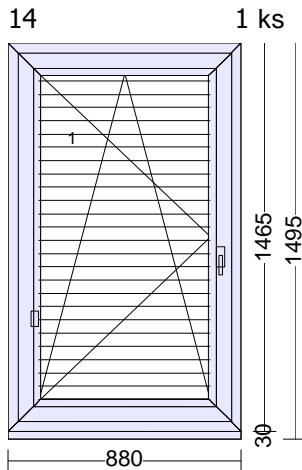

Pozice	Množství	Popis	Cena / ks	Cena celkem
13.2.	1,80 m	Venkovní parapet Paramont 240mm Al.tažený, stříbrný elox ev1 Parapety - dodávka Jedn.cena (1,80 m * 839,55 Kč = 1.511,19 Kč)	1.511,00	1.511,00

Typ: **Plastové okno 76**
Profil: 76MD
Rám: 76171MD rám OK
Křídlo: 76271 kř. OK rovné
Barva Ex/In: **Grau | Bílá**
Kování: otevíravé sklopné levé

Krytky: **Bílé**
Výplň: 4IT CL/12/4F CL/12/4IT CL, Ar, ChU-F/šedá (RAL 7040), Ug 0.70, (3-sklo, tl.36mm)
Rozšíření: Poloha: Šířka: Popis:
dole 30 mm Podkladní profil
Rozměry: 880mm x 1465mm
Hmotnost: 51 Kg

Poznámka:
KABINET

6.040,00 6.040,00

1 ks

Zaluzie: Lamela 25x0,18 celostínící
Pole Strana ovl.
1 vlevo

Barva lam.: Barva č. 16
Ovl./lišta: Retízek | lišta bílá RAL 9010

770,00 770,00

- Klika okenní bílá

14.1.	0,90 m	Vnitřní parapet PVC 300mm bílý Parapety - dodávka Jedn.cena (0,90 m * 349,74 Kč = 314,77 Kč)	315,00	315,00

Mezisoučet : 138.337,00