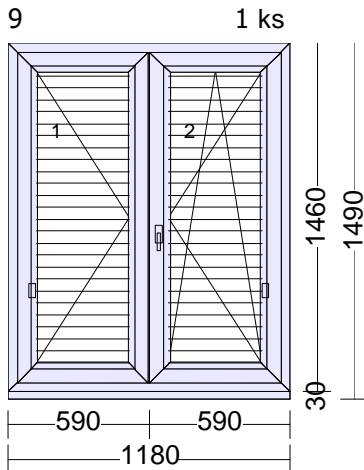

Pozice	Množství	Popis	Cena / ks	Cena celkem
8.2.	1,80 m	Venkovní parapet Paramont 210mm Al.tažený, stříbrný elox ev1 Parapety - dodávka Jedn.cena (1,80 m * 713,40 Kč = 1.284,12 Kč)	1.284,00	1.284,00

Typ: **Plastové okno 76**
Profil: 76MD
Rám: 76171MD rám OK
Křídlo: 2 x 76271 kř. OK rovné
Barva Ex/In: **Grau | Bílá**
Kování: otevíravé levé, otevíravé sklopné pravé
Krytky: **Bílé**
Výplň: 2 x 4IT CL/12/4F CL/12/4IT CL, Ar, ChU-F/šedá (RAL 7040), Ug 0.70, (3-sklo, tl.36mm)
Rozšíření: Poloha: Šířka: Popis:
dole 30 mm Podkladní profil
Rozměry: 1180mm x 1460mm
Hmotnost: 72 Kg

Poznámka:
UČEBNA

9.652,00 9.652,00

1 ks

Zaluzie: Lamela 25x0,18 celostínící
Pole Strana ovl.
1 vlevo
2 vpravo

Barva lam.: Barva č. 16
Ovl./lišta: Retízek | lišta bílá RAL 9010

1.310,00 1.310,00

- Klika okenní bílá

9.1.	1,25 m	Vnitřní parapet PVC 300mm bílý Parapety - dodávka Jedn.cena (1,25 m * 349,74 Kč = 437,18 Kč)	437,00	437,00

Mezisoučet : 77.034,00