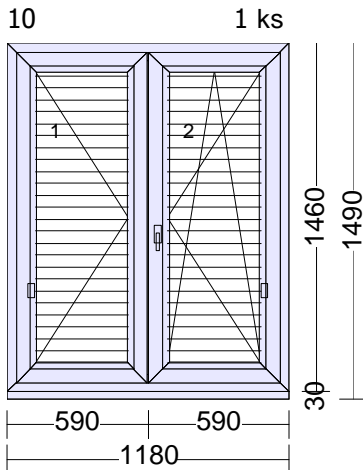

Pozice	Množství	Popis	Cena / ks	Cena celkem
9.2.	1,20 m	Venkovní parapet Paramont 225mm Al.tažený, stříbrný elox ev1 Parapety - dodávka Jedn.cena (1,20 m * 803,88 Kč = 964,66 Kč)	965,00	965,00

Typ: **Plastové okno 76**
Profil: 76MD
Rám: 76171MD rám OK
Křídlo: 2 x 76271 kř. OK rovné
Barva Ex/In: **Grau | Bílá**
Kování: otevíravé levé, otevíravé sklopné pravé
Krytky: **Bílé**
Výplň: 2 x 4IT CL/12/4F CL/12/4IT CL, Ar, ChU-F/šedá (RAL 7040), Ug 0.70, (3-sklo, tl.36mm)
Rozšíření: Poloha: **Sířka: Popis:**
dole 30 mm Podkladní profil
Rozměry: 1180mm x 1460mm
Hmotnost: 72 Kg

Poznámka:
UČEBNA

9.652,00 9.652,00

1 ks

Zaluzie: Lamela 25x0,18 celostinící
Pole Strana ovl.
1 vlevo
2 vpravo

Barva lam.: Barva č. 16
Ovl./lišta: Retízek | lišta bílá RAL 9010

1.310,00 1.310,00

- Klika okenní bílá

10.1.	1,20 m	Vnitřní parapet PVC 300mm bílý Parapety - dodávka Jedn.cena (1,20 m * 349,74 Kč = 419,69 Kč)	420,00	420,00

Mezisoučet : 89.381,00