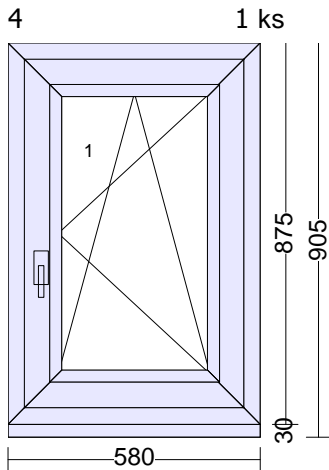

Pozice	Množství	Popis	Cena / ks	Cena celkem
3.2.	0,60 m	Venkovní parapet Paramont 225mm Al.tažený, stříbrný elox ev1 Parapety - dodávka Jedn.cena (0,60 m * 803,88 Kč = 482,33 Kč)	482,00	482,00

Typ: **Plastové okno 76**
Profil: 76MD
Rám: 76171MD rám OK
Křídlo: 76271 kř. OK rovné
Barva Ex/In: **Grau | Bílá**
Kování: otevíravé sklopné pravé

Krytky: **Bílé**
Výplň: 4IT CL/12/4F CL/12/4IT CL, Ar, ChU-F/šedá (RAL 7040), Ug 0.70, (3-sklo, tl.36mm)
Rozšíření: Poloha: Šířka: Popis:
dole 30 mm Podkladní profil
Rozměry: 580mm x 875mm
Hmotnost: 23 Kg

Poznámka:
WC BOK

4.036,00 4.036,00

- Klika okenní bílá

4.1.	0,65 m	Vnitřní parapet PVC 350mm bílý Parapety - dodávka Jedn.cena (0,65 m * 415,86 Kč = 270,31 Kč)	270,00	270,00

4.2.	0,60 m	Venkovní parapet Paramont 225mm Al.tažený, stříbrný elox ev1 Parapety - dodávka Jedn.cena (0,60 m * 803,88 Kč = 482,33 Kč)	482,00	482,00

Mezisoučet : 20.218,00