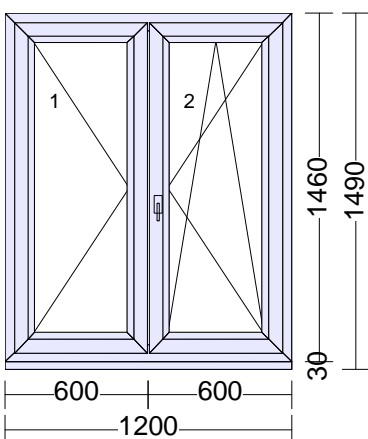

- Klika okenní bílá

5.1.	0,65 m	Vnitřní parapet PVC 350mm bílý Parapety - dodávka Jedn.cena (0,65 m * 415,86 Kč = 270,31 Kč)	270,00	270,00

5.2.	0,60 m	Venkovní parapet Paramont 225mm Al.tažený, stříbrný elox ev1 Parapety - dodávka Jedn.cena (0,60 m * 803,88 Kč = 482,33 Kč)	482,00	482,00

6	1 ks	Typ: Plastové okno 76 Profil: 76MD Rám: 76171MD rám OK Křídlo: 2 x 76271 kř. OK rovné Barva Ex/In: Grau | Bílá Kování: otevíravé levé, otevíravé sklopné pravé Krytky: Bílé Výplň: 2 x 4IT CL/12/4F CL/12/4IT CL, Ar, ChU-F/šedá (RAL 7040), Ug 0.70, (3-sklo, tl.36mm) Rozšíření: Poloha: Šířka: Popis: dole 30 mm Podkladní profil Rozměry: 1200mm x 1460mm Hmotnost: 73 Kg Poznámka: SCHODIŠTĚ	9.712,00	9.712,00