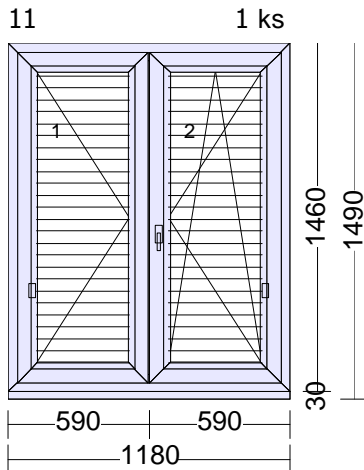

Pozice	Množství	Popis	Cena / ks	Cena celkem
10.2.	1,20 m	Venkovní parapet Paramont 300mm Al.tažený, stříbrný elox ev1 Parapety - dodávka Jedn.cena (1,20 m * 1.227,57 Kč = 1.473,08 Kč)	1.473,00	1.473,00

11 1 ks

Typ: **Plastové okno 76**
Profil: 76MD
Rám: 76171MD rám OK
Křídlo: 2 x 76271 kř. OK rovné
Barva Ex/In: **Grau | Bílá**
Kování: otevíravé levé, otevíravé sklopné pravé

Krytky: **Bílé**
Výplň: 2 x 4IT CL/12/4F CL/12/4IT CL, Ar, ChU-F/šedá (RAL 7040), Ug 0.70, (3-sklo, tl.36mm)

Rozšíření: Poloha: **Sířka: Popis:**
dole 30 mm Podkladní profil

Rozměry: 1180mm x 1460mm
Hmotnost: 72 Kg

Poznámka:
UČEBNA

9.652,00 9.652,00

1 ks

Zaluzie: Lamela 25x0,18 celostínící
Pole Strana ovl.
1 vlevo
2 vpravo

Barva lam.: Barva č. 16
Ovl./lišta: Retízek | lišta bílá RAL 9010

1.310,00 1.310,00

- Klika okenní bílá

11.1.	1,25 m	Vnitřní parapet PVC 300mm bílý Parapety - dodávka Jedn.cena (1,25 m * 349,74 Kč = 437,18 Kč)	437,00	437,00

Mezisoučet : 102.253,00