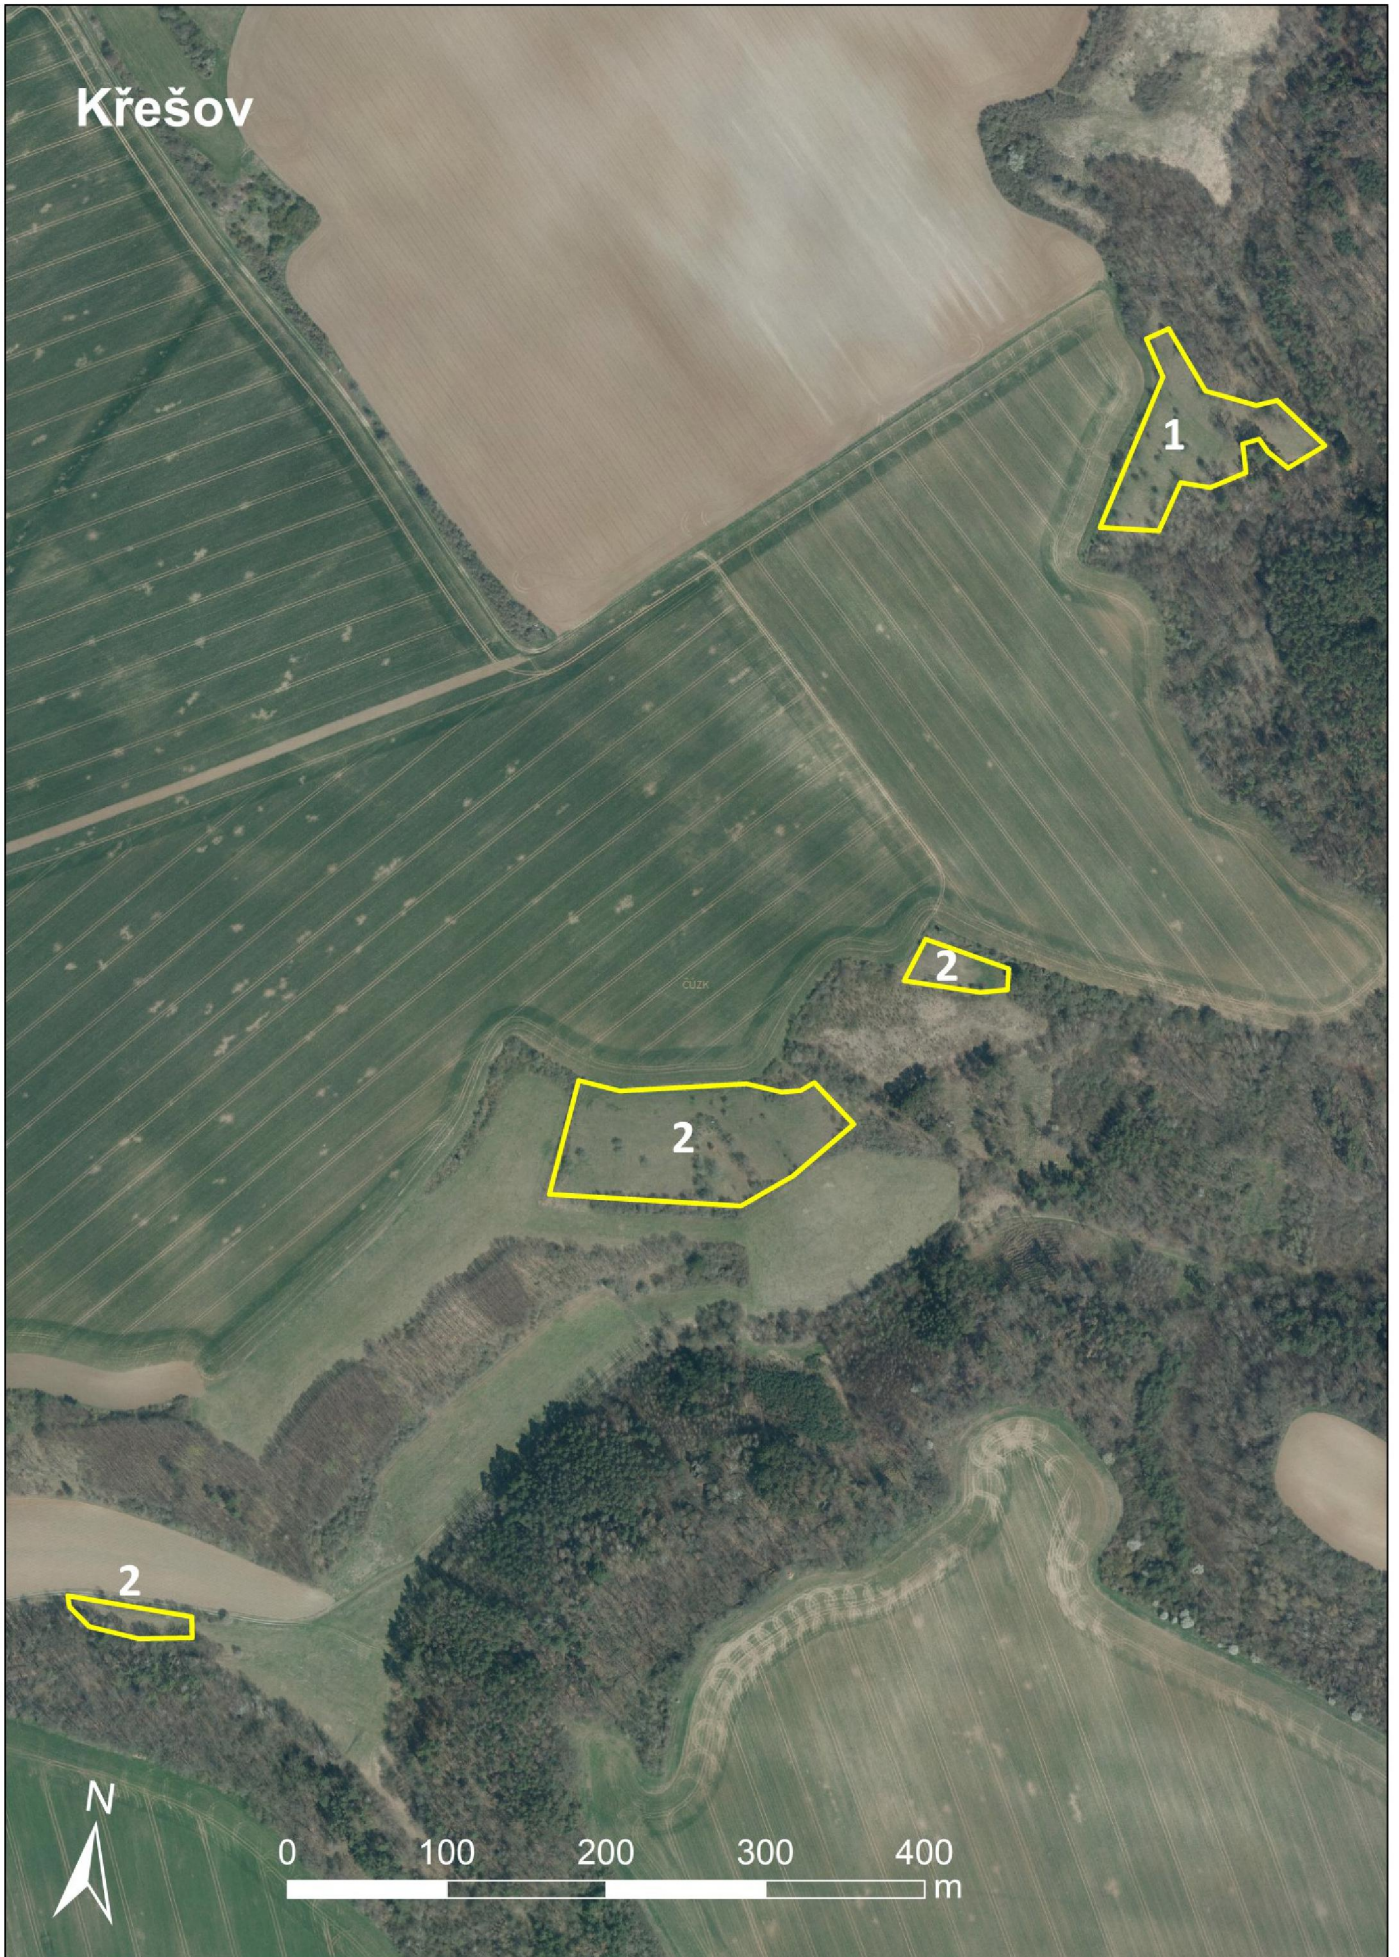

## 8. Okolí Štětí (Litoměřicko)

PP Radouň

0 10 20 30 40 m

Čakovice

0 10 20 30 40 m

Křešov

1

2

2

2

0 100 200 300 400 m

PP Bíle stráně u Štětí

0 140 280 420 560  
1m

PP Sovice u Brzáněk

0 10 20 30 40 m