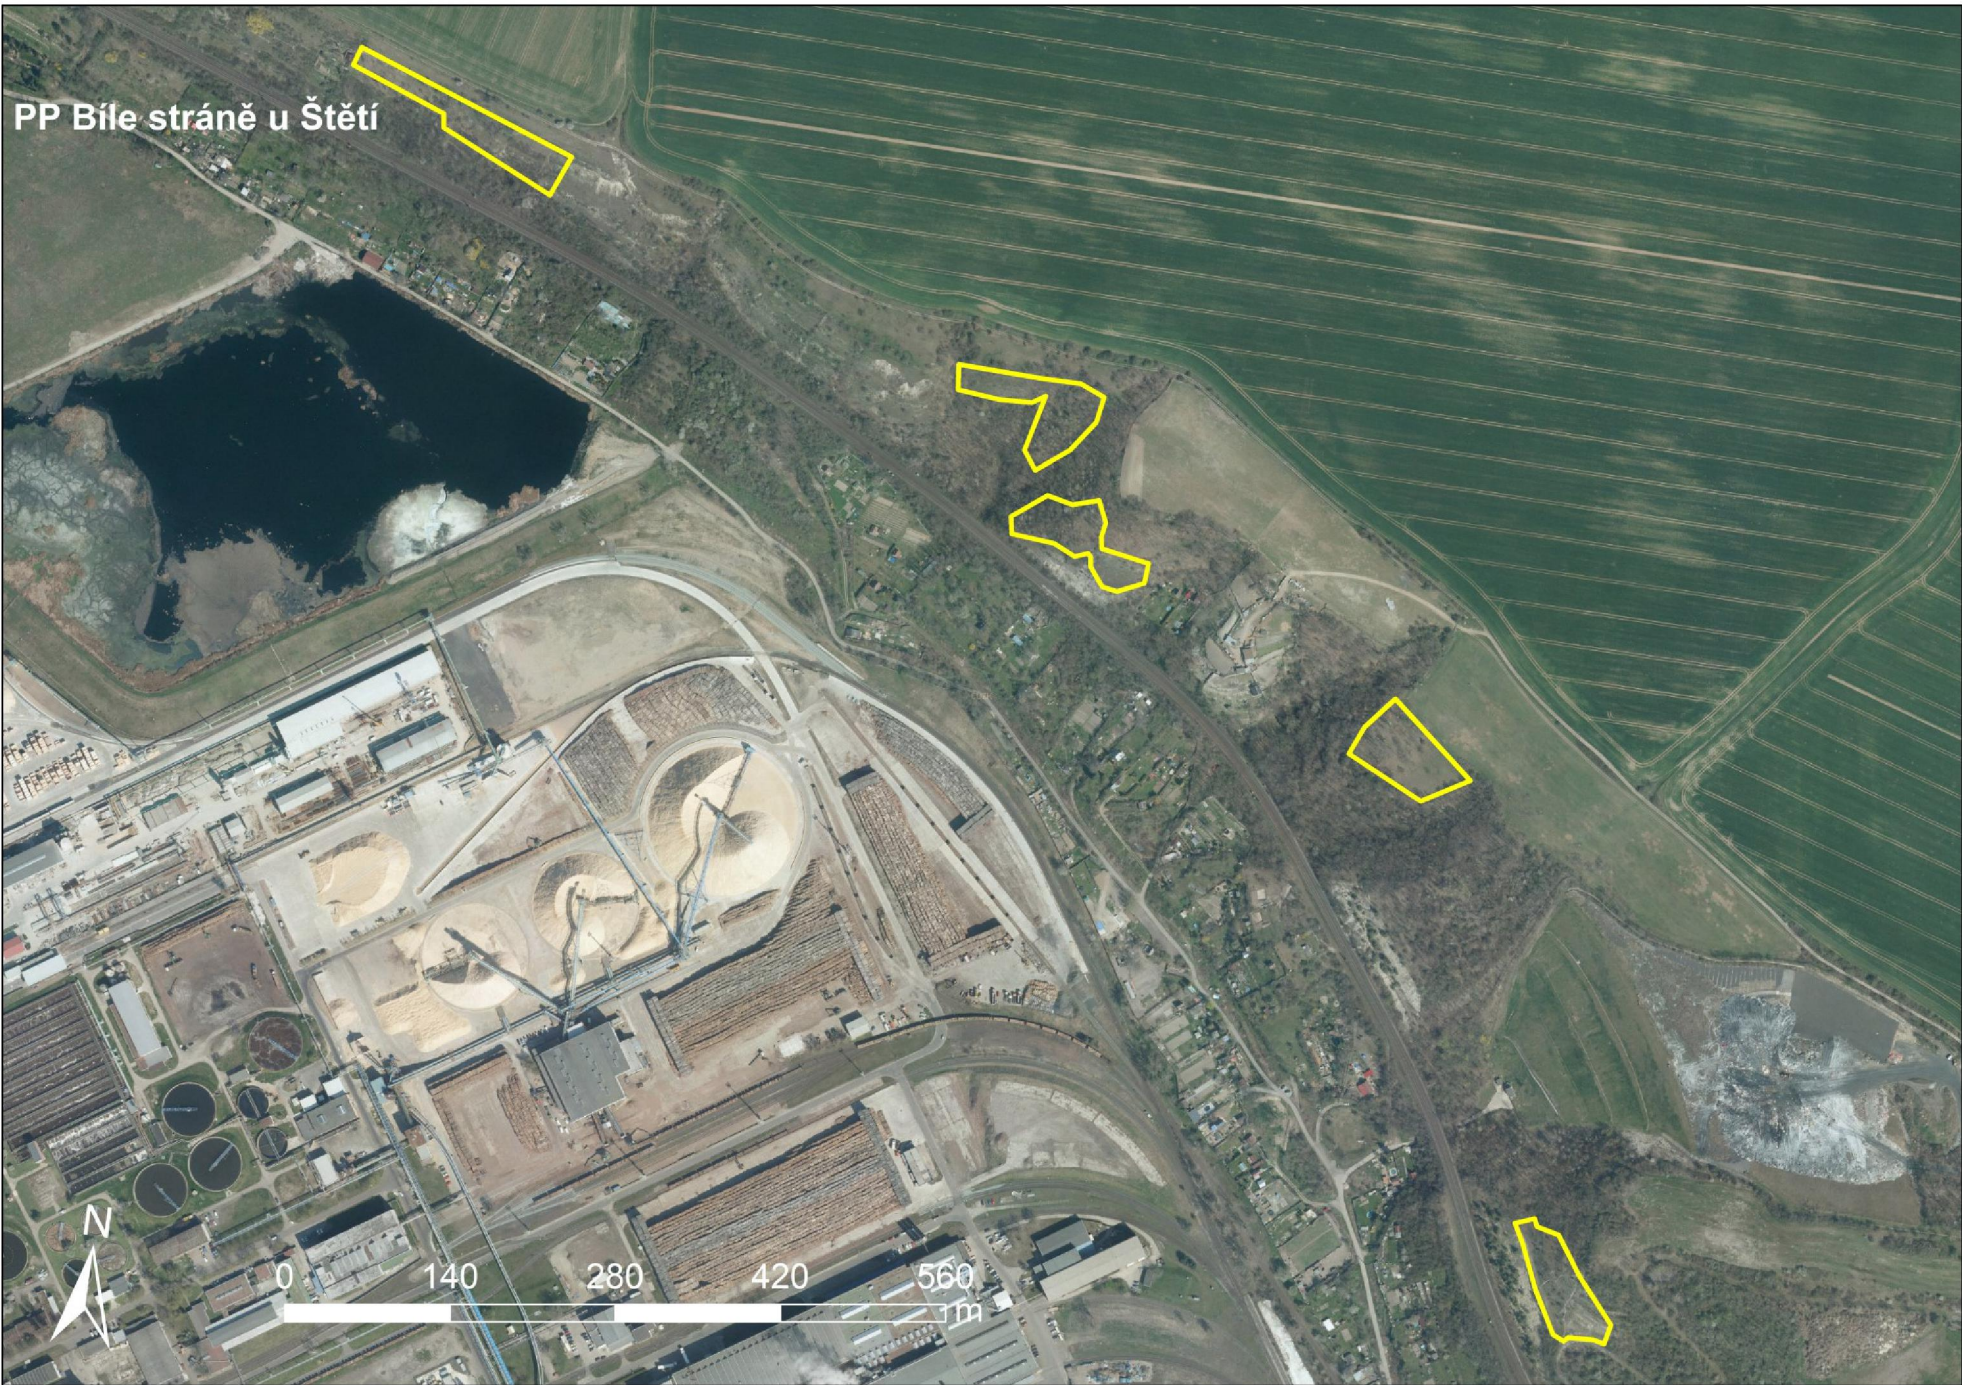

## 8. Okolí Štětí (Litoměřicko)

PP Radouň

0 10 20 30 40 m

Čakovice

0 10 20 30 40 m

Křešov

1

2

2

2

0 100 200 300 400 m

PP Bíle stráně u Štětí

0 140 280 420 560  
1m

PP Sovice u Brzáněk

0 10 20 30 40 m