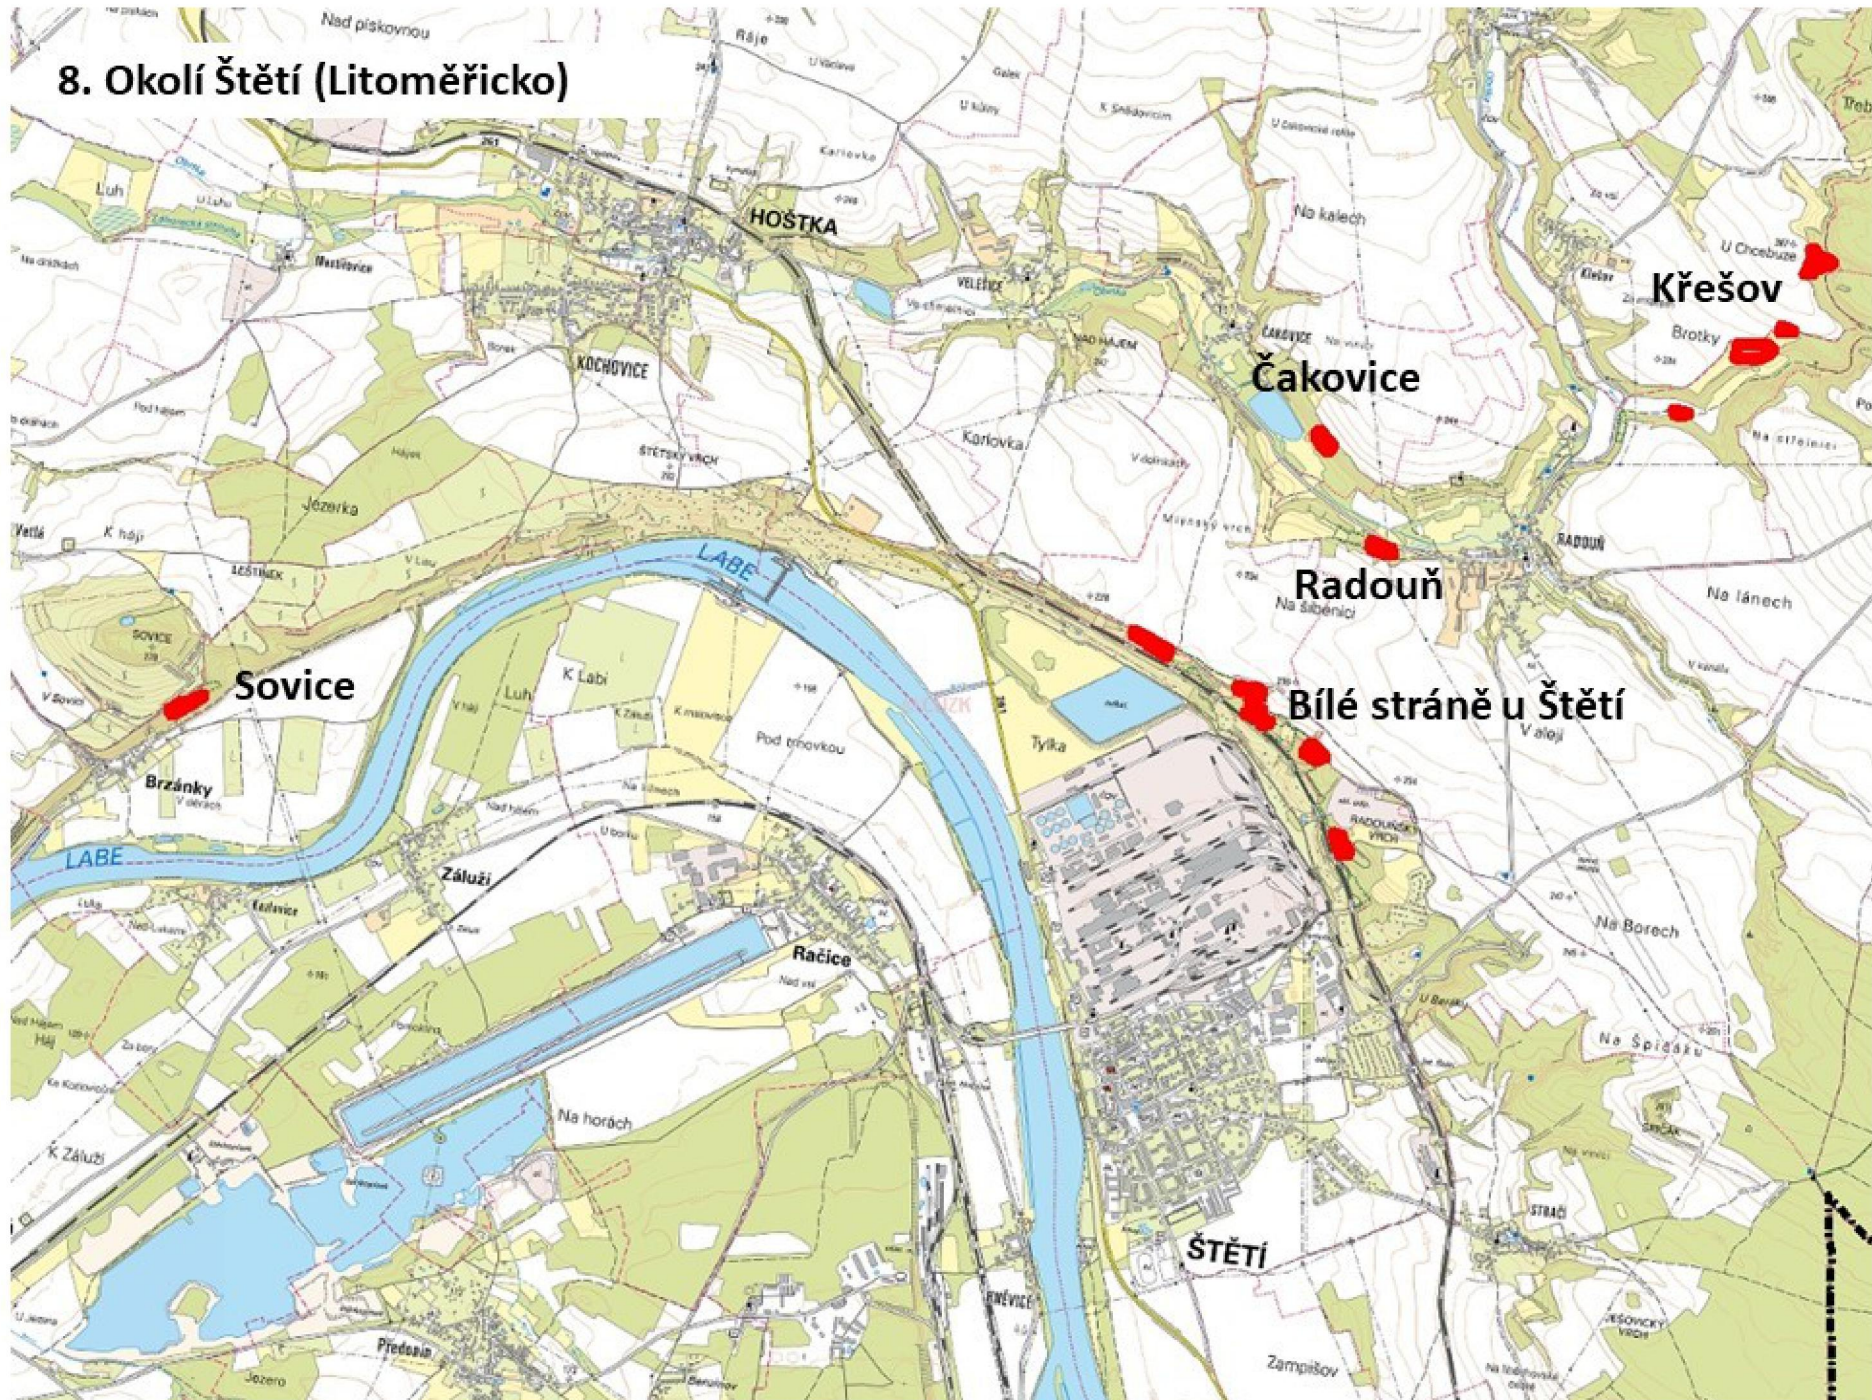

## 8. Okolí Štětí (Litoměřicko)

PP Radouň

0 10 20 30 40 m

Čakovice

0 10 20 30 40 m

Křešov

1

2

2

2

0 100 200 300 400 m

PP Bíle stráně u Štětí

0 140 280 420 560  
1m

PP Sovice u Brzáněk

0 10 20 30 40 m