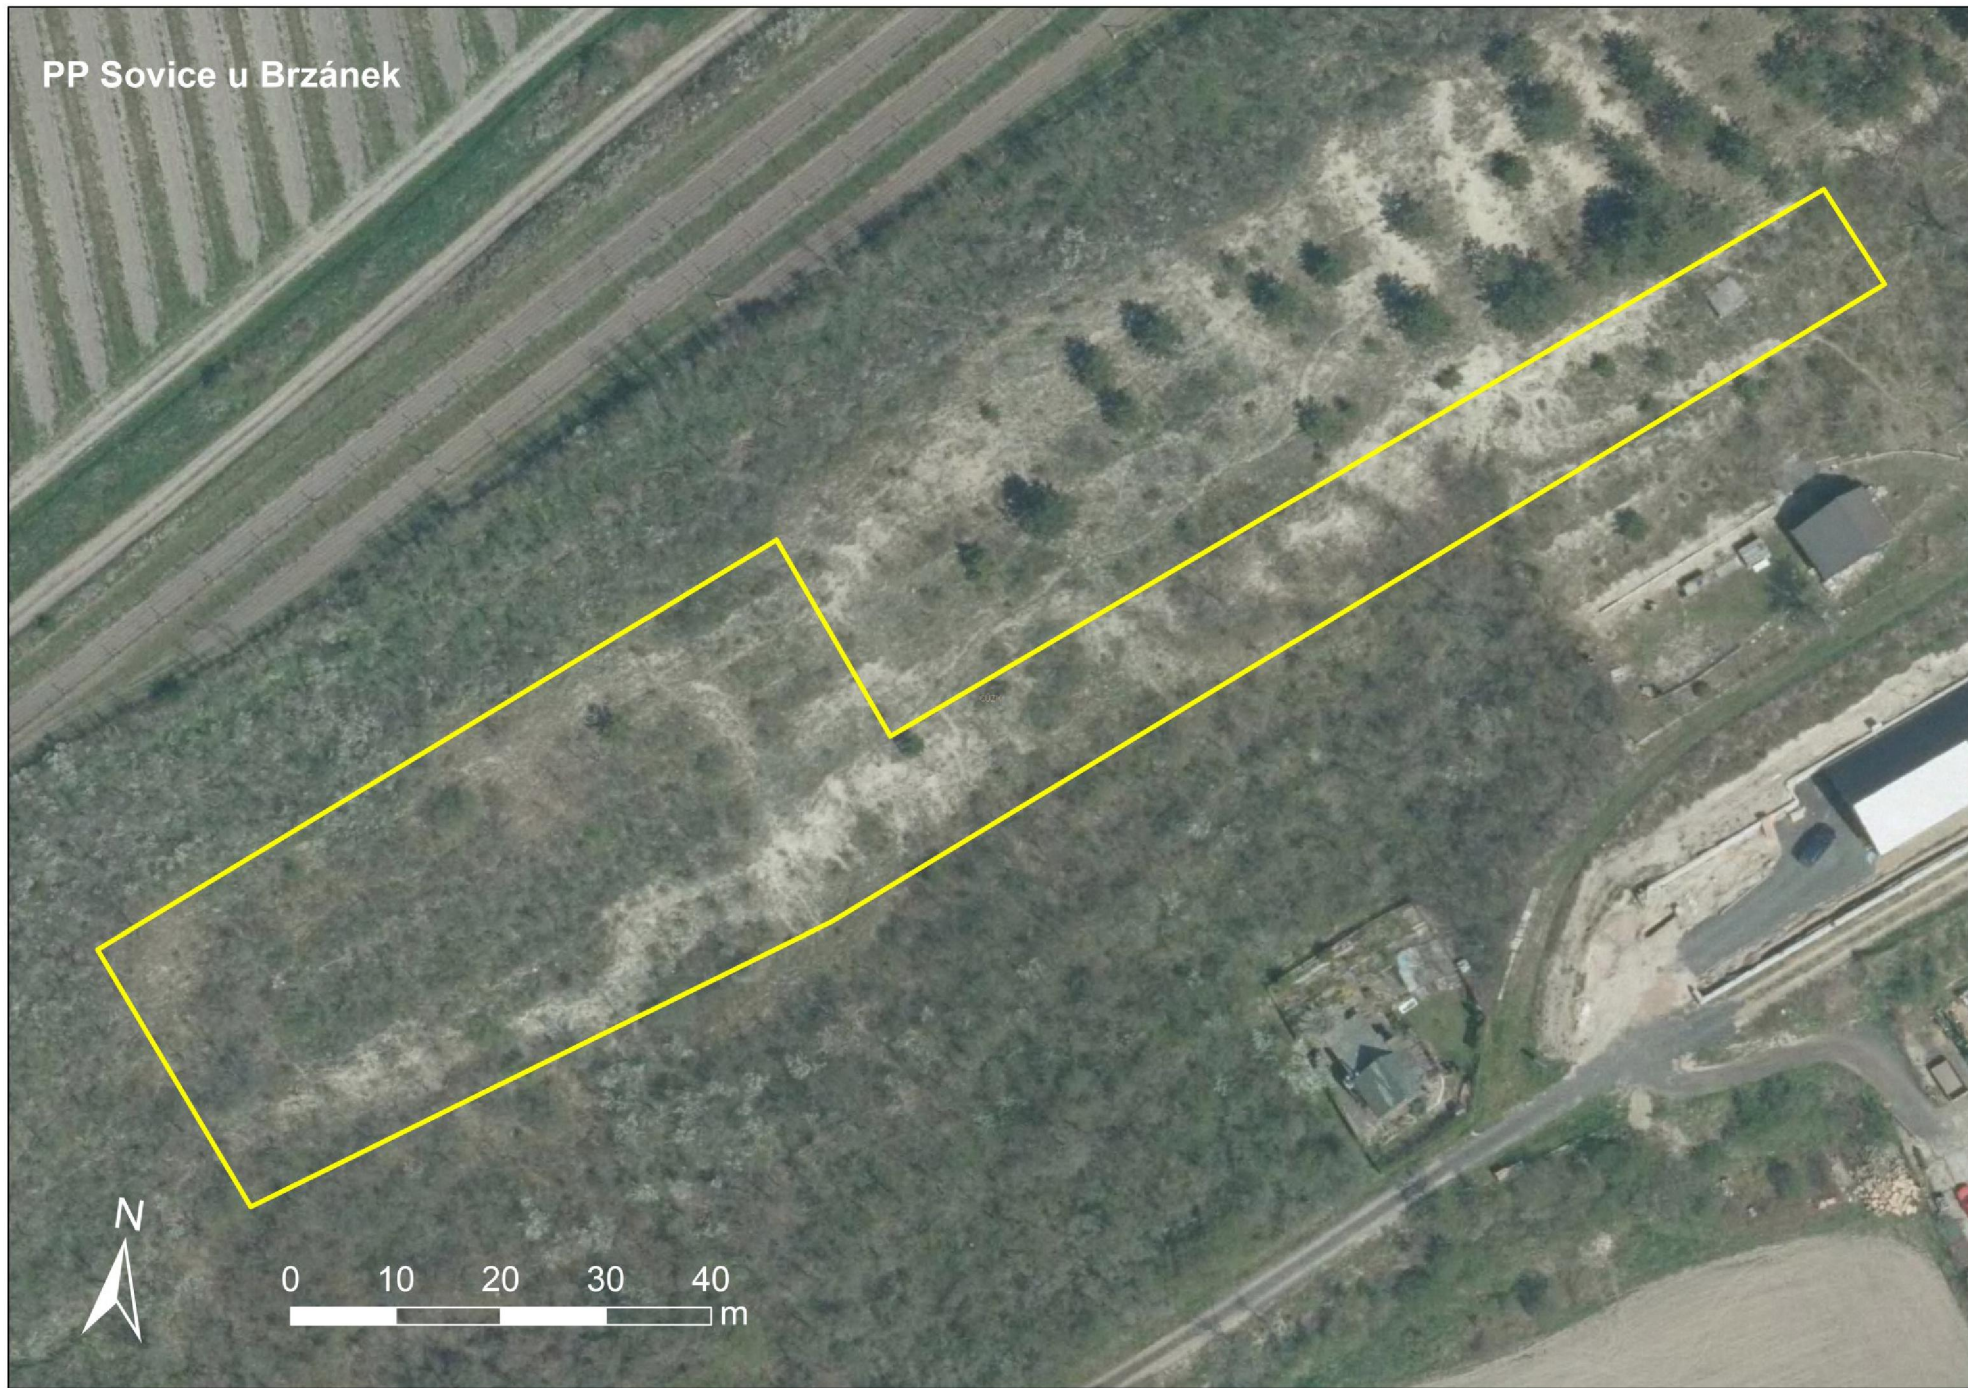

## 8. Okolí Štětí (Litoměřicko)

PP Radouň

0 10 20 30 40 m

Čakovice

0 10 20 30 40 m

Křešov

1

2

2

2

0 100 200 300 400 m

PP Bíle stráně u Štětí

0 140 280 420 560  
1m

PP Sovice u Brzáněk

0 10 20 30 40 m