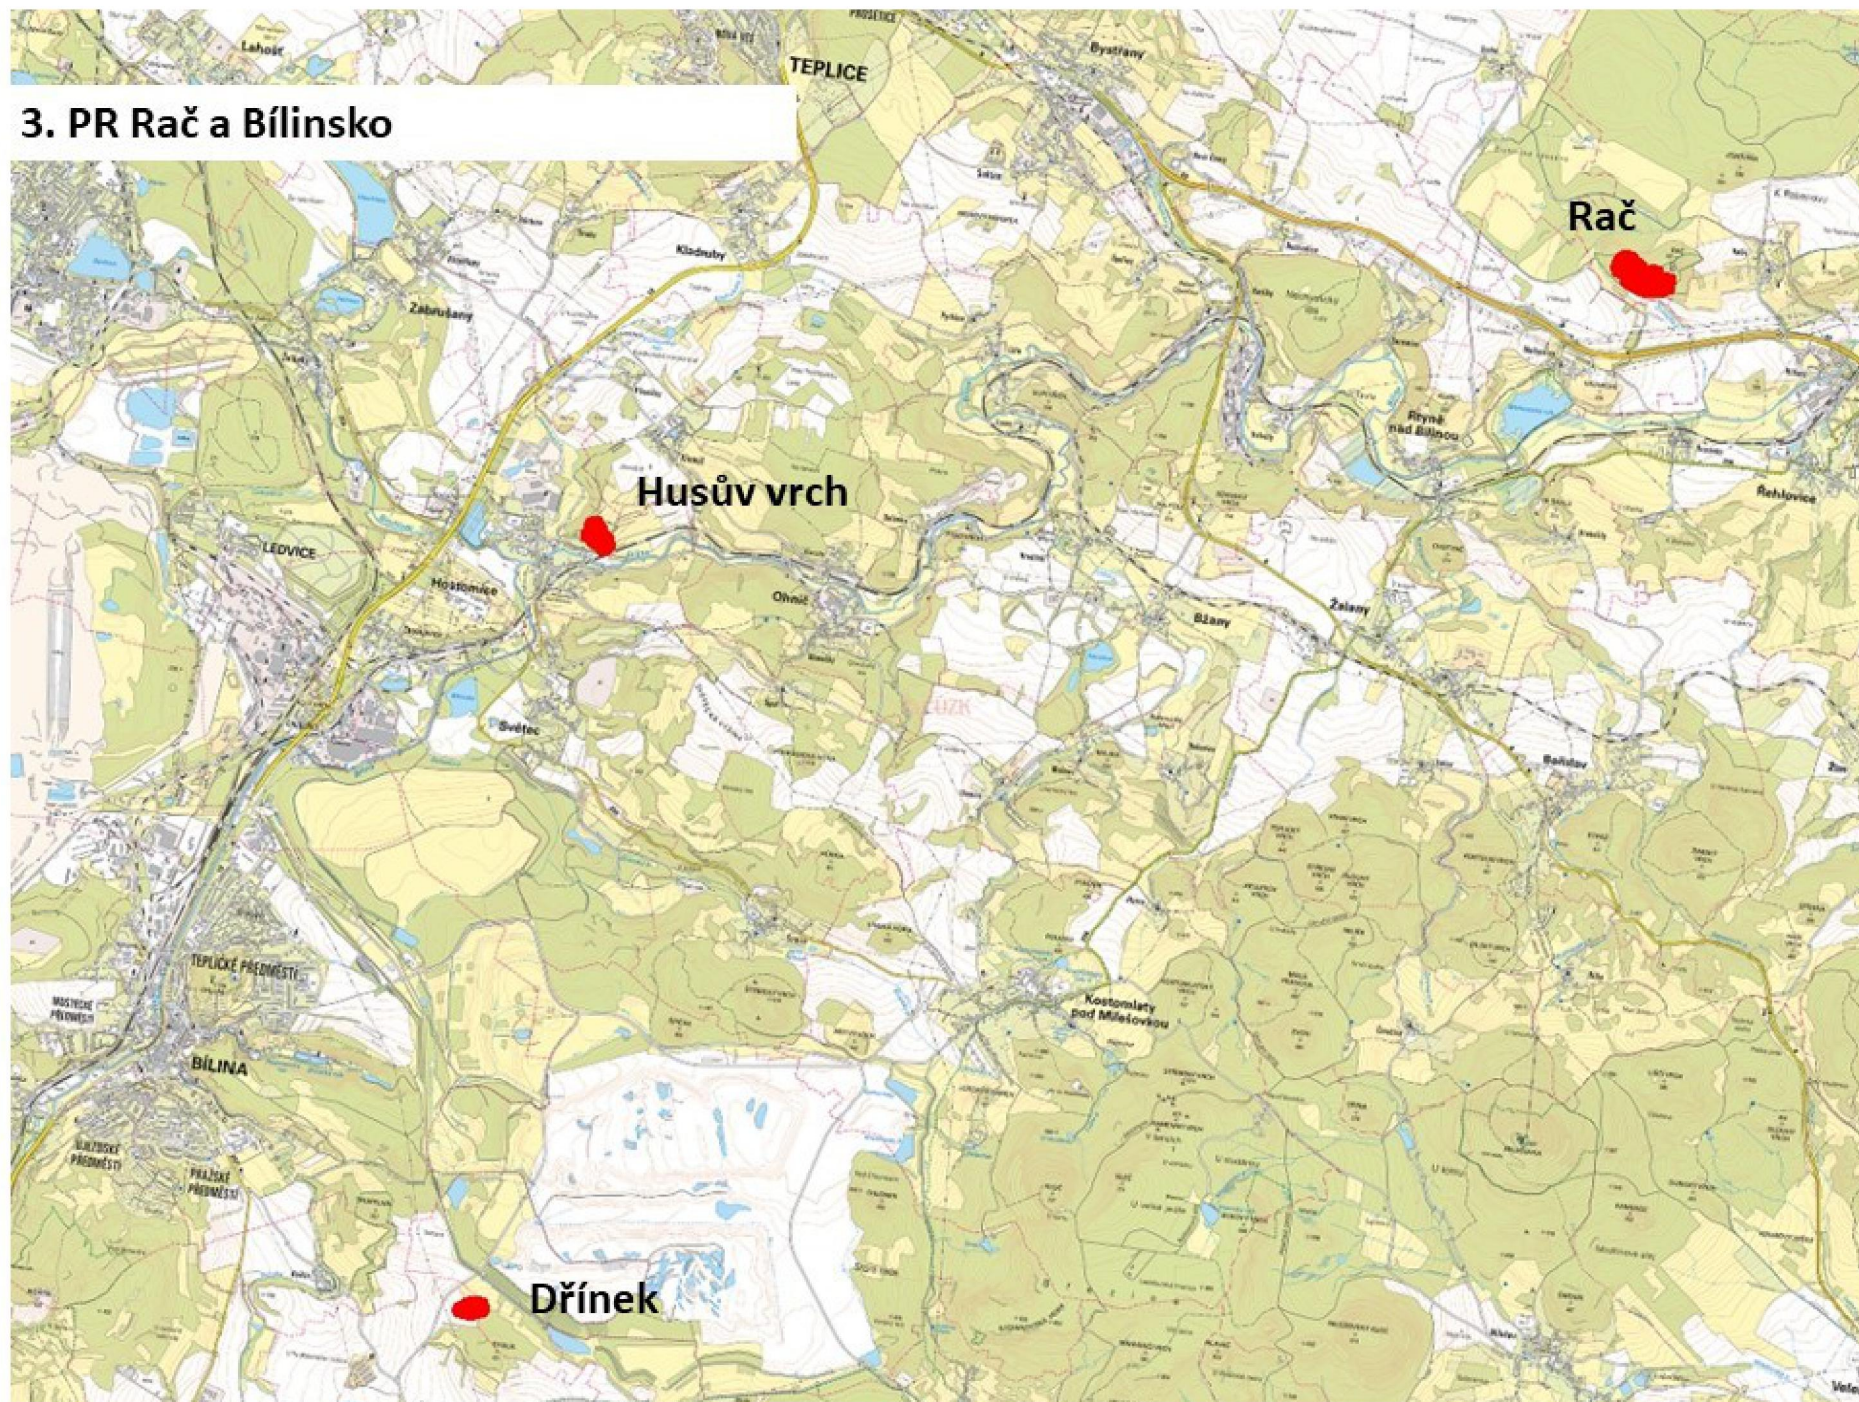

3. PR Rač a Bílinsko

PR Rač

0 40 80 120 160 m

PP Husův vrch

PP Dřínek

0 20 40 60 80 m