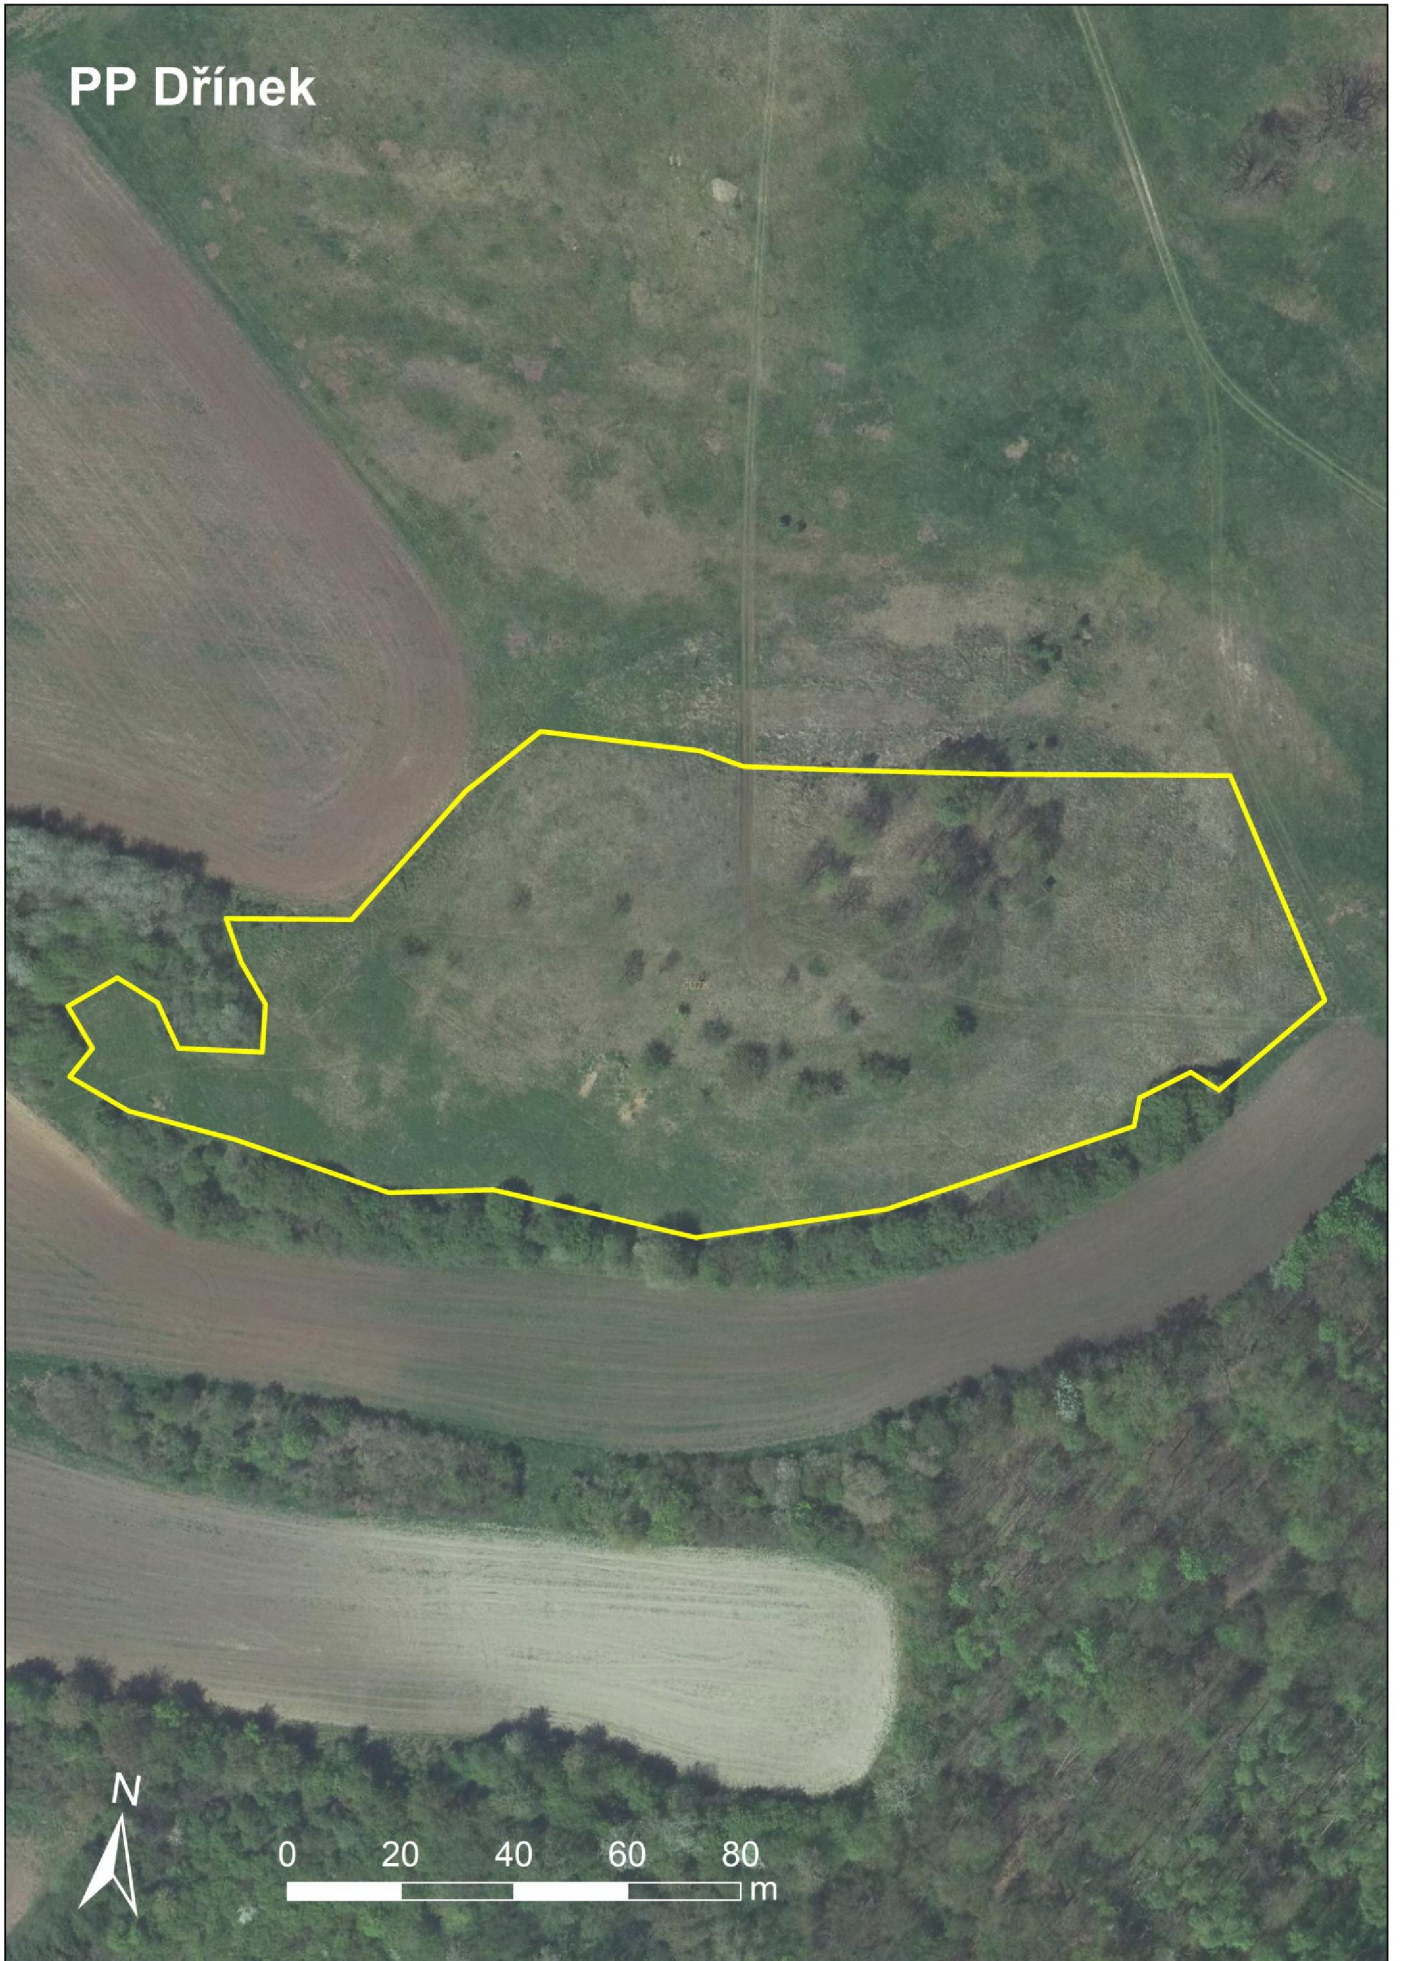

3. PR Rač a Bílinsko

PR Rač

0 40 80 120 160 m

PP Husův vrch

PP Dřínek

0 20 40 60 80 m