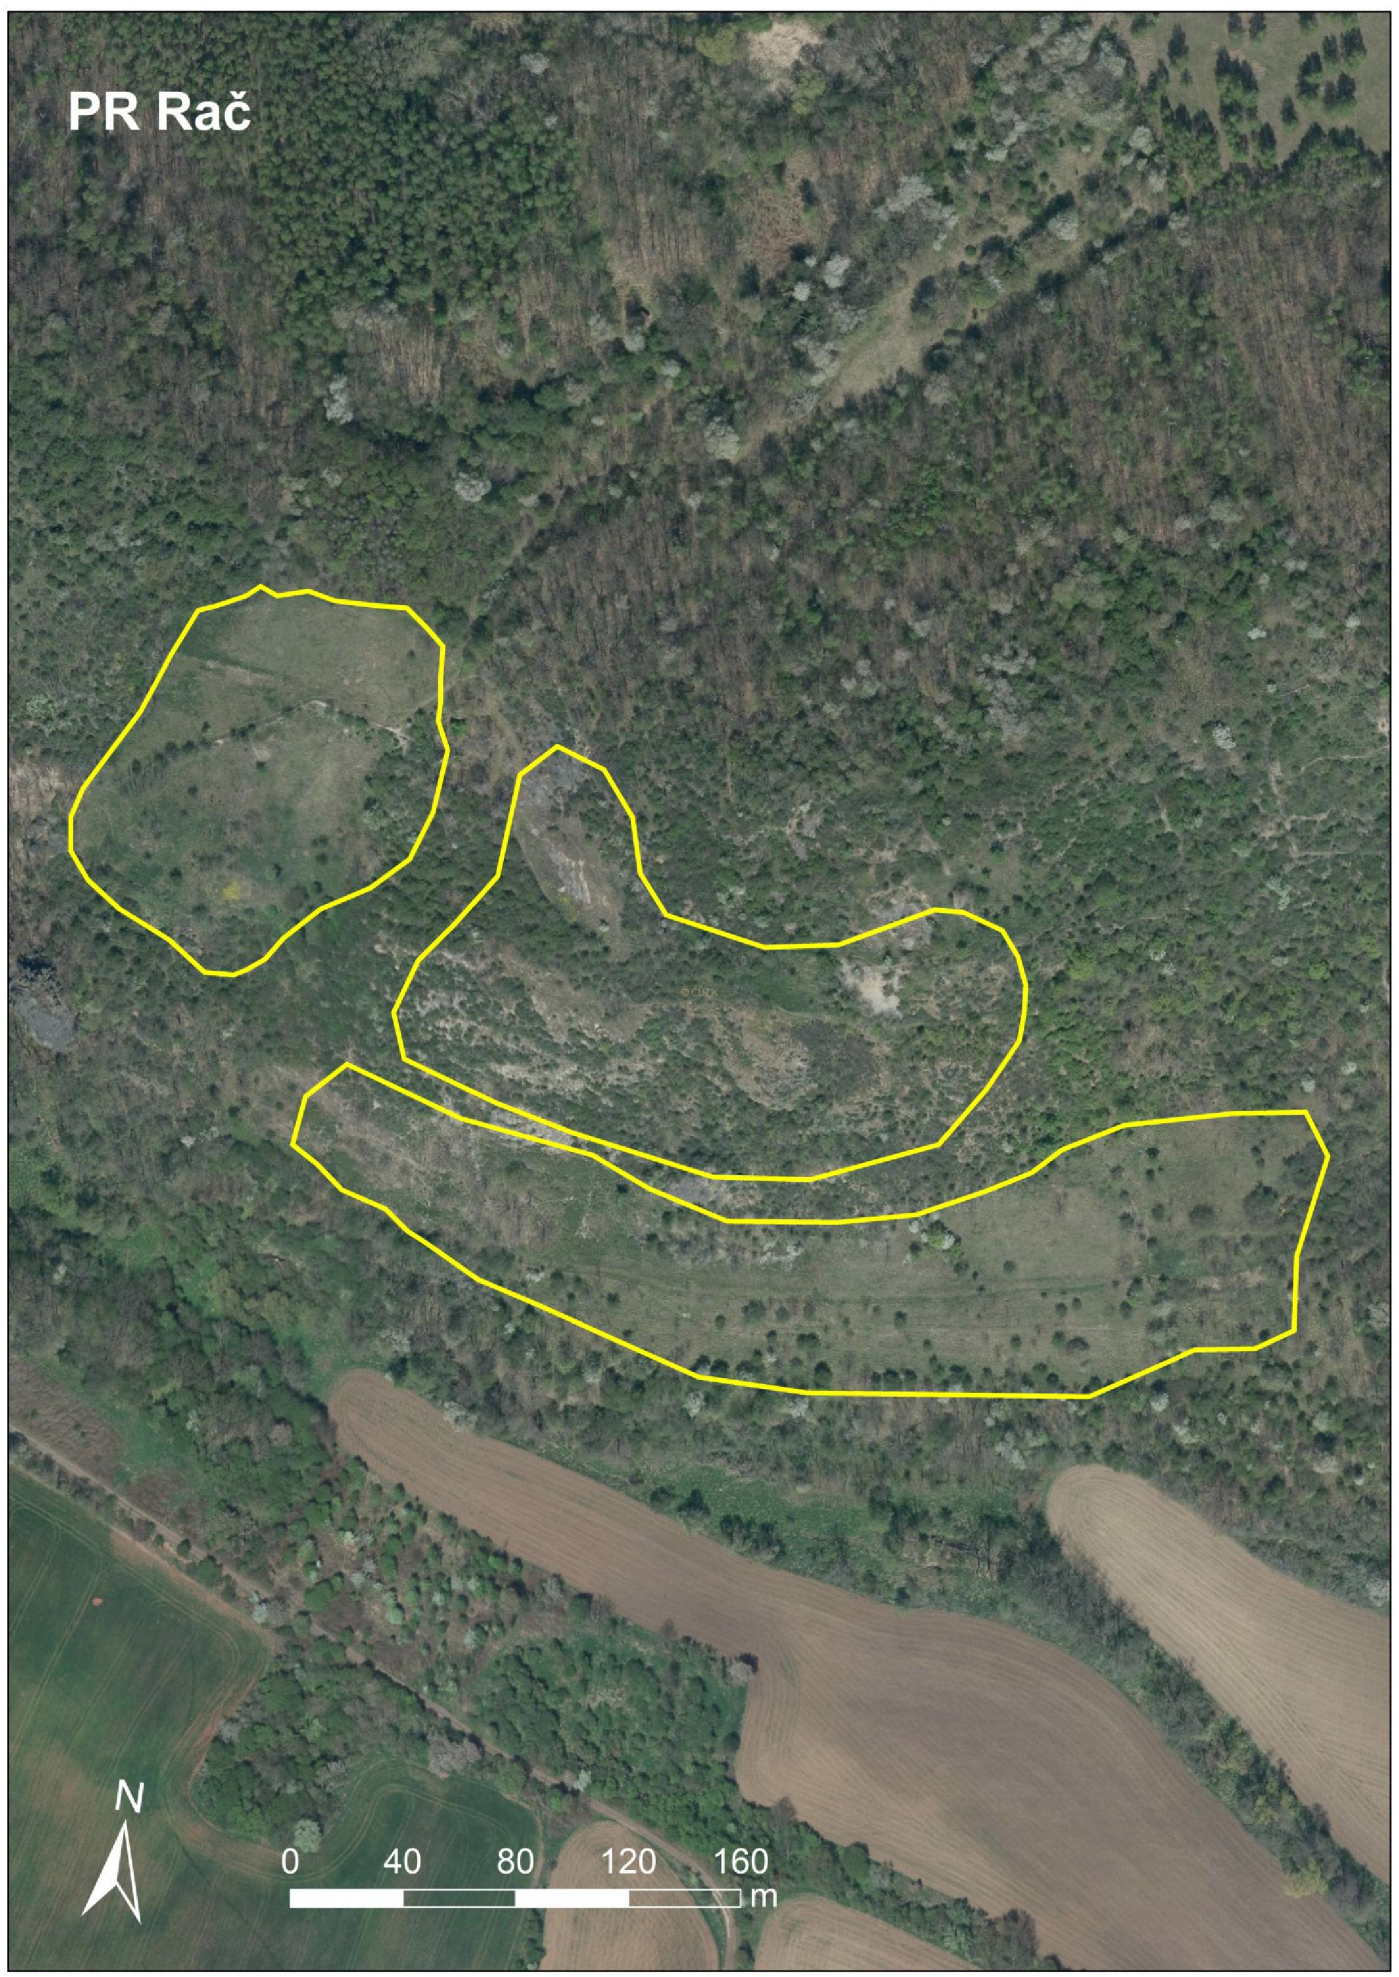

3. PR Rač a Bílinsko

PR Rač

0 40 80 120 160 m

PP Husův vrch

PP Dřínek

0 20 40 60 80 m