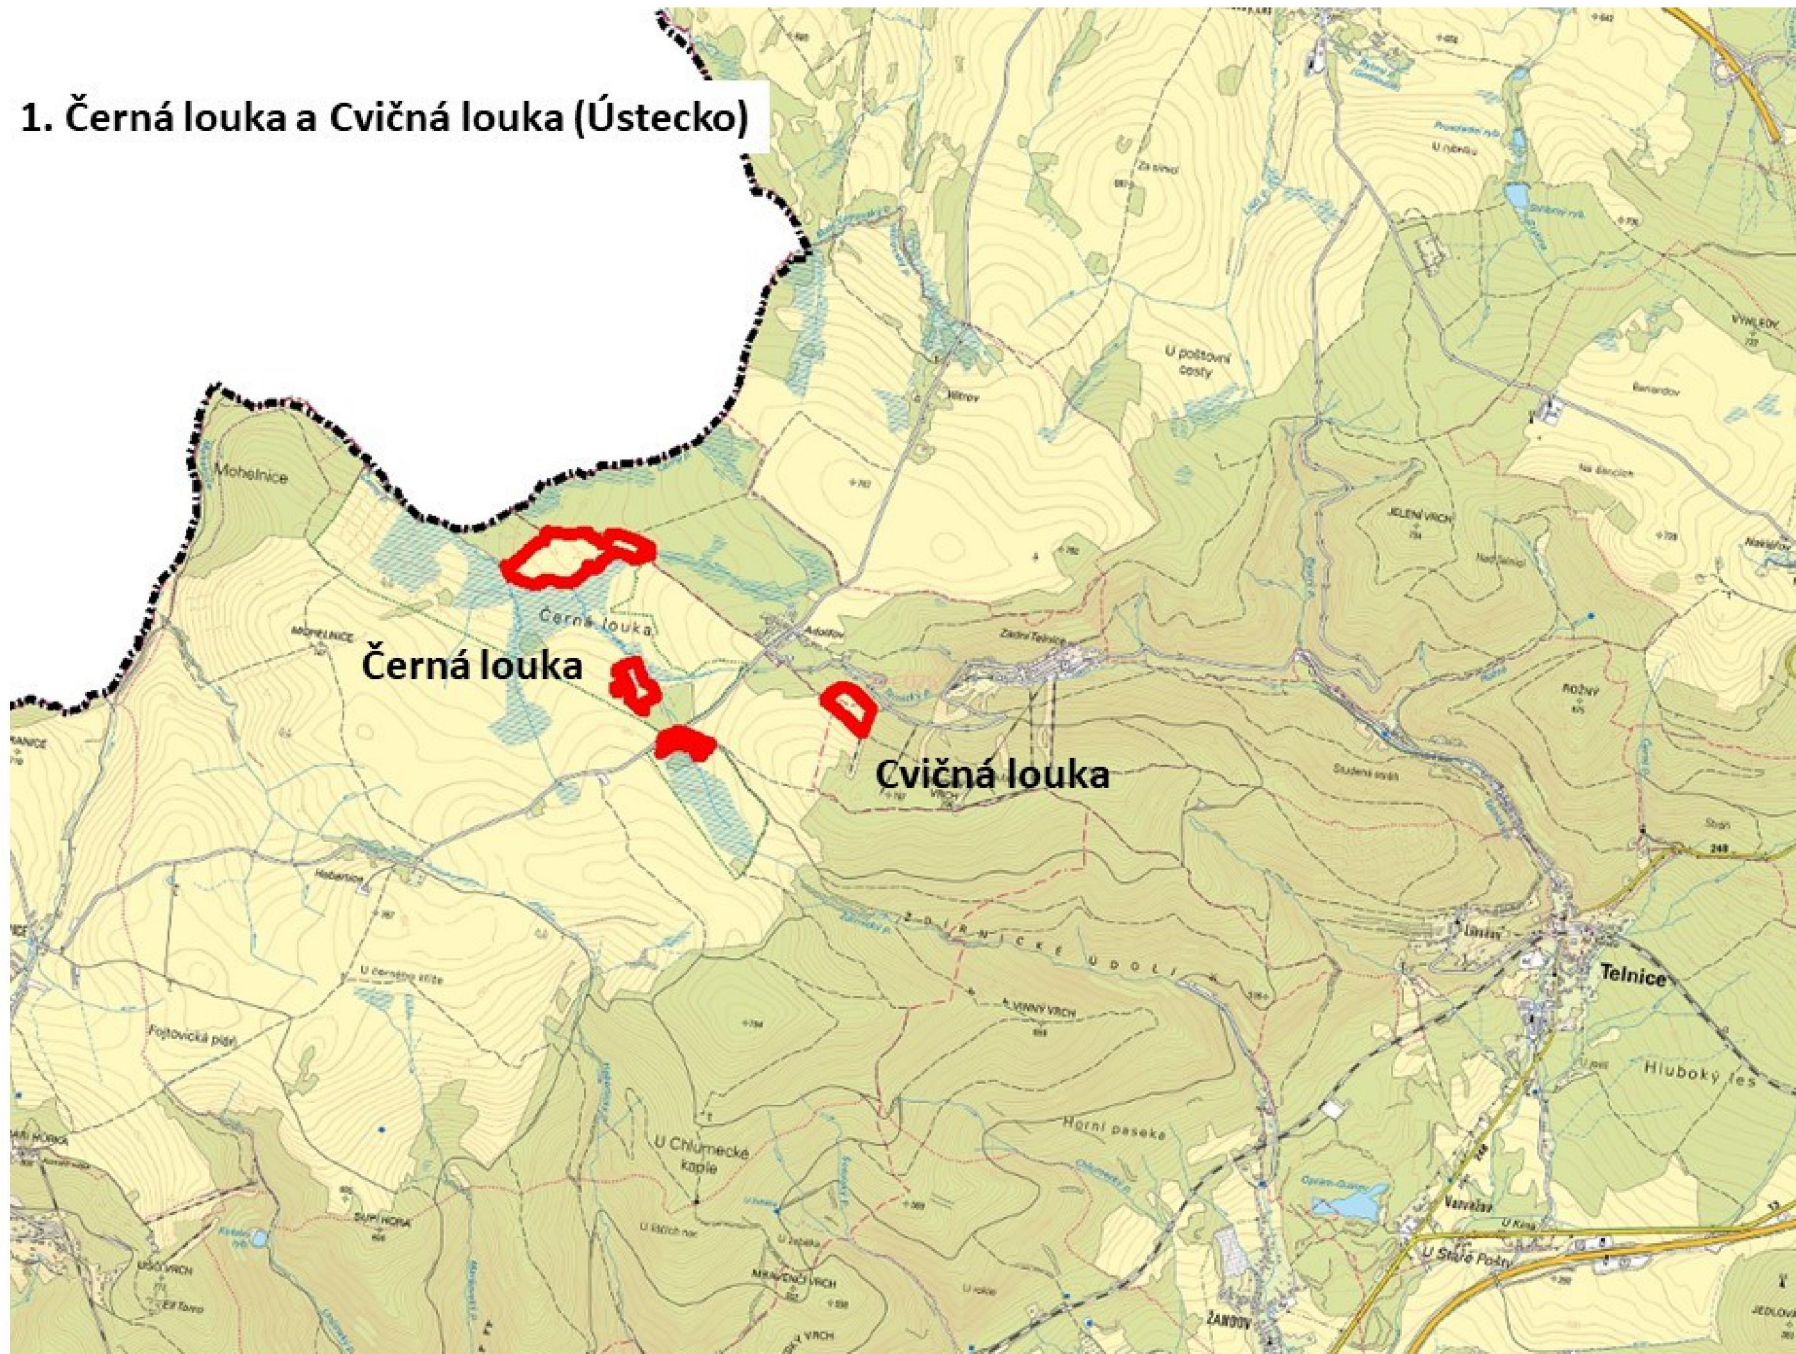

1. Černá louka a Cvičná louka (Ústecko)

PR Černá louka

Cvičná louka

0 20 40 60 80 m