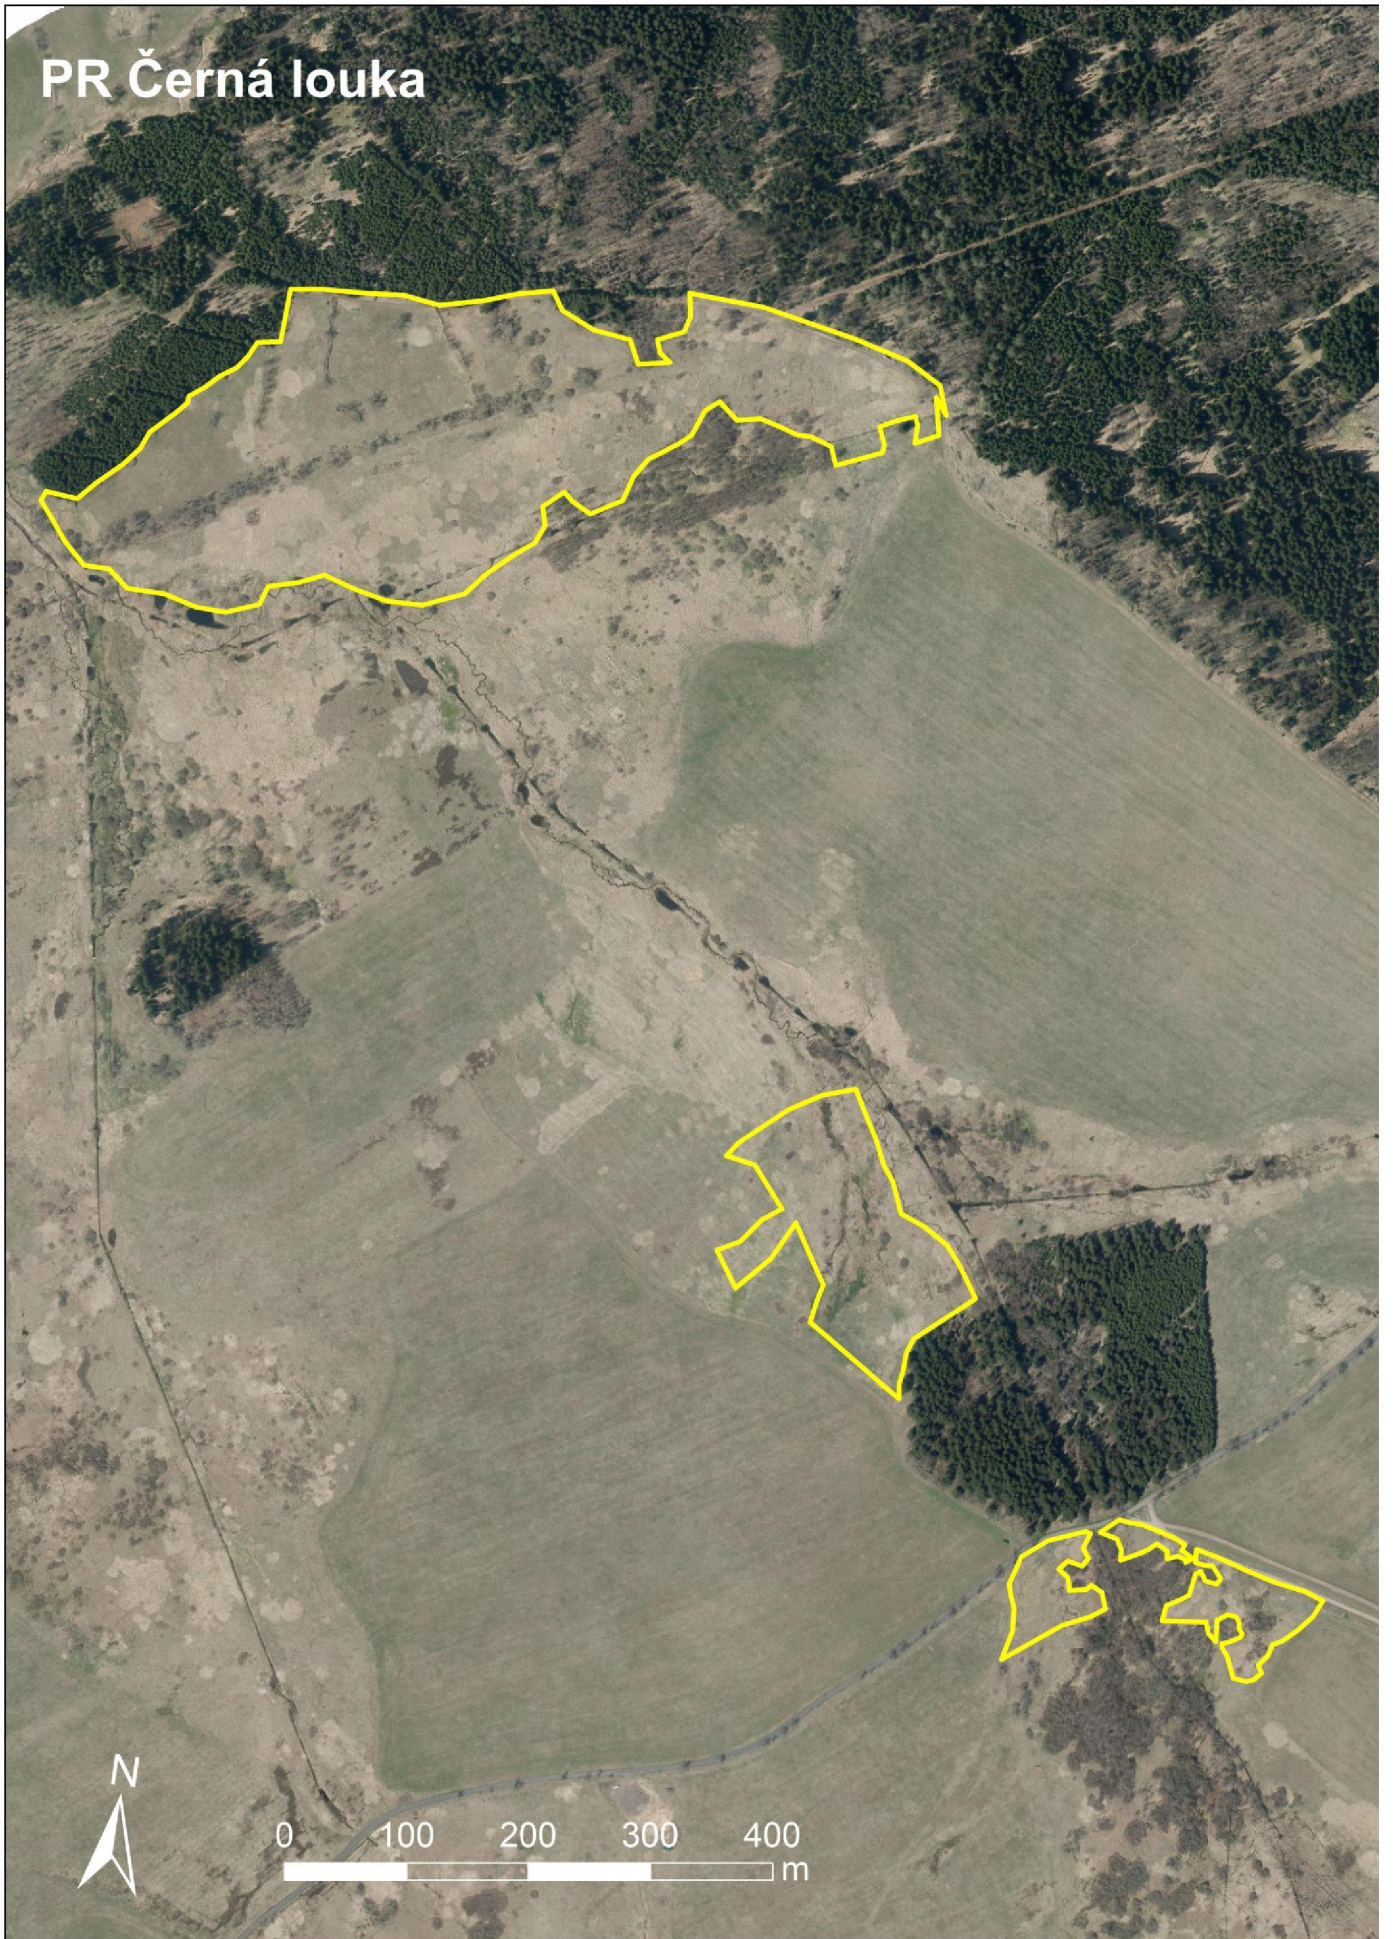

1. Černá louka a Cvičná louka (Ústecko)

PR Černá louka

Cvičná louka

0 20 40 60 80 m