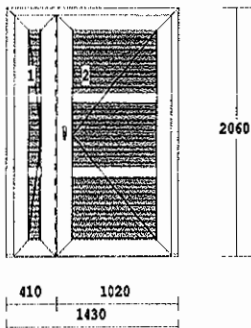

S přáním příjemného dne

Dana TRSKOVÁ

Pol.	množství	Popis	cena/ks Kč	celkově Kč
1	1.00 ks	2-dílný prvek křídlo VD 76206/126mm dov.s pr Rám VD 76102 85mm+práh 20mm barva : ořech kování : Vchodové dveře levé Automat Vchodové dveře pravé Automat výplň : COSMOTHERM - hnědá 24 mm příčky : sklodělicí příčka 76301 84mm rozměry :1430x2060	100.674,00	100.674,00
2	6.98 m	montáž vchodových dveří	680,00	4.746,40