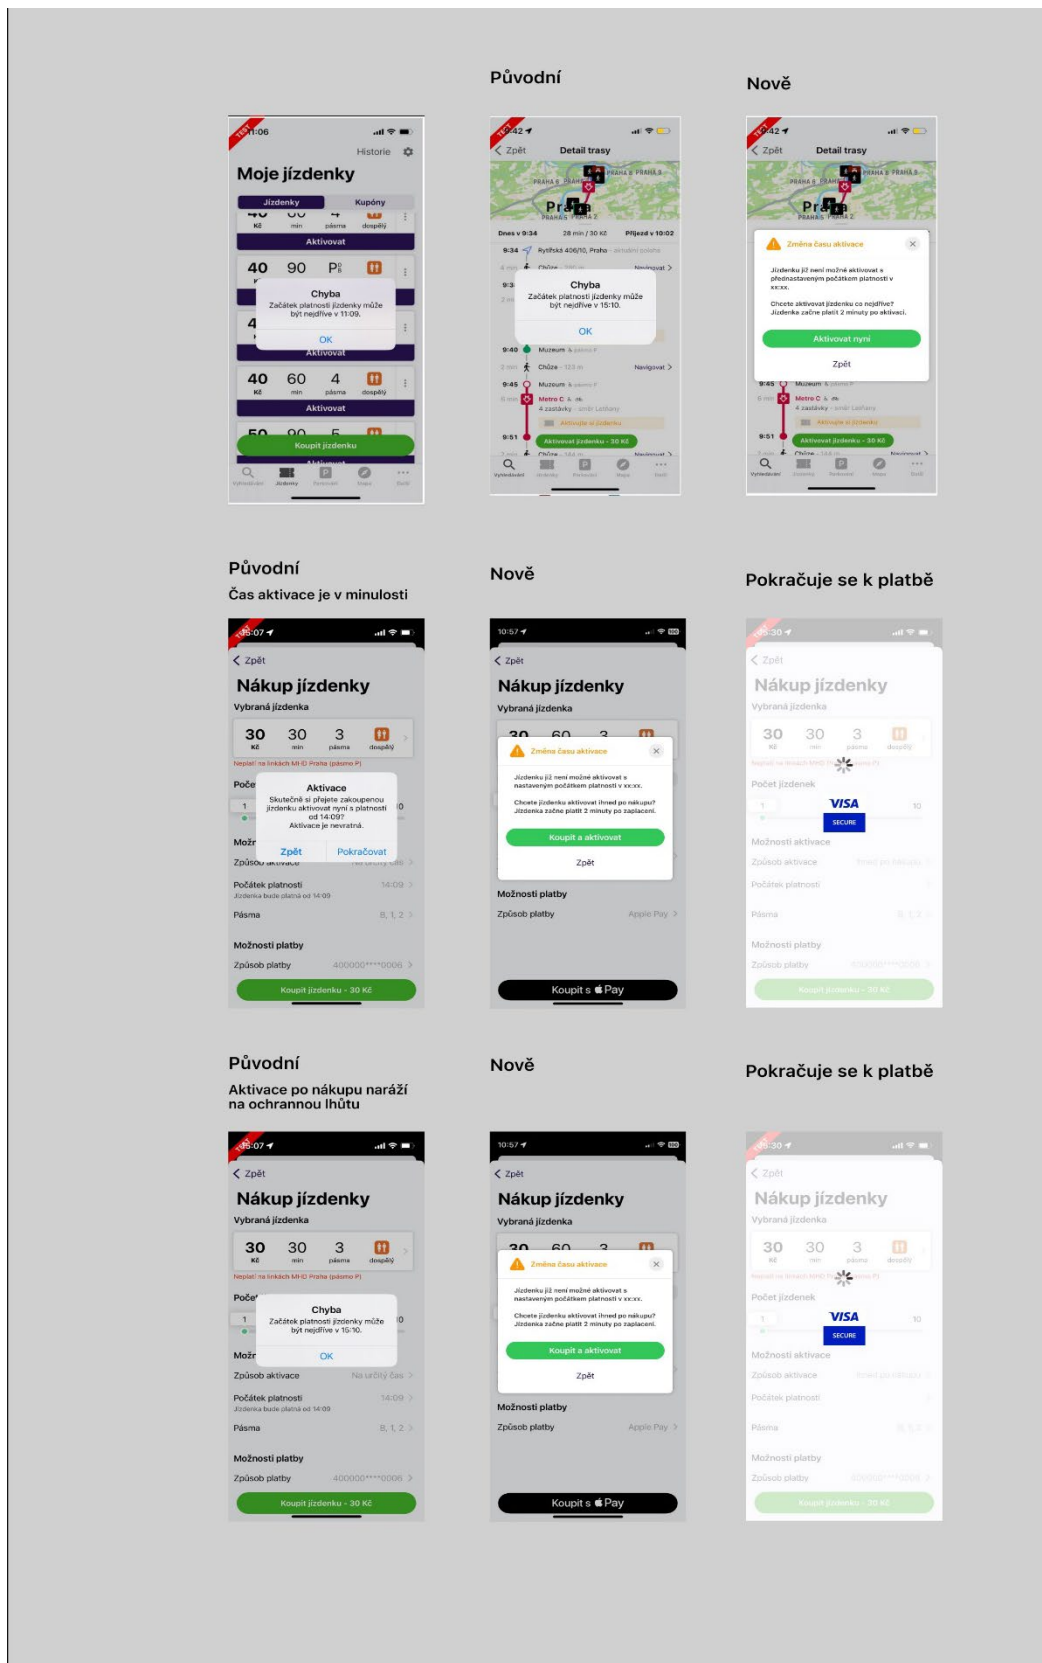

🚗 **Car4Way** ⚠️ Navigovat >

9 min Carsharing - 2 km

Otevřít Car4Way cca 50 Kč

Obrázek č. 3

#633 - Ikony 1: Doplnit ikony pro schody, výtah, trevelátor, eskalátor a ex...

WF - 5.1.A.V1.0 - Spojení - Vy...

Počet míst: 15 z 256

13:46

1 min Vlastní kolo - 150 m Navigovat >

13:47 Libeňský most pásma P

Tram 11

9 min 1 zastávka - směr Holešovice

Bude platit zakoupená jízdenka

13:56 U průhonu pásma P

Koupit jízdenku - 25 Kč

Obrázek č. 4

Obrázek č.5

Nový stav

Obrázek č.6

Obrázek č.7

Obrázek č. 8

Obrázek č. 9