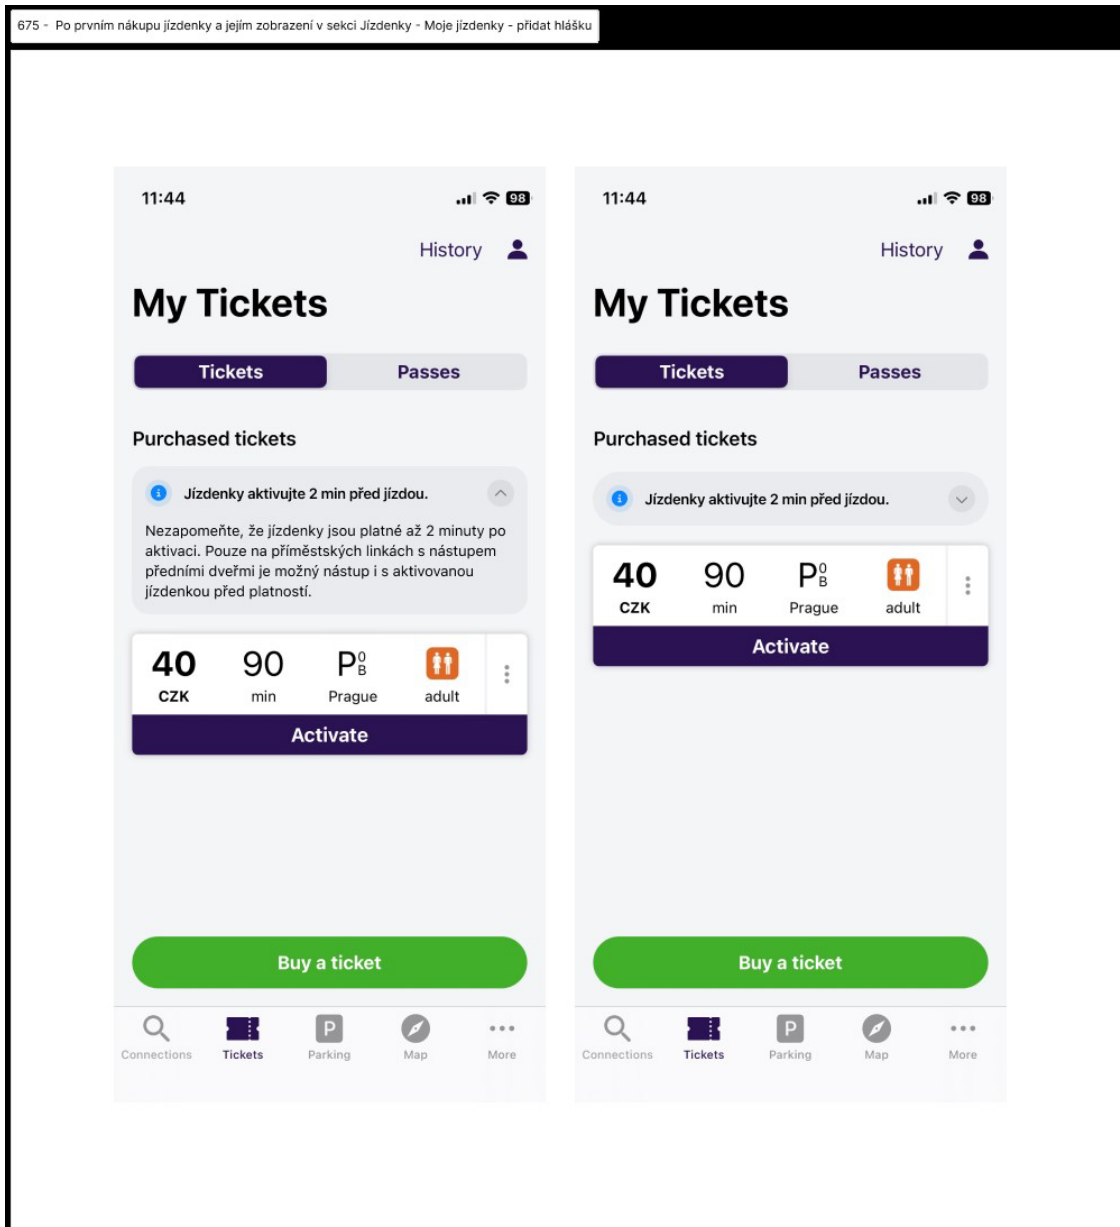

13:46

1 min Vlastní kolo - 150 m Navigovat >

13:47 Libeňský most pásma P

Tram 11

9 min 1 zastávka - směr Holešovice

Bude platit zakoupená jízdenka

13:56 U průhonu pásma P

Koupit jízdenku - 25 Kč

Obrázek č. 4

Obrázek č.5

Nový stav

Obrázek č.6

Obrázek č.7

Obrázek č. 8

Obrázek č. 9