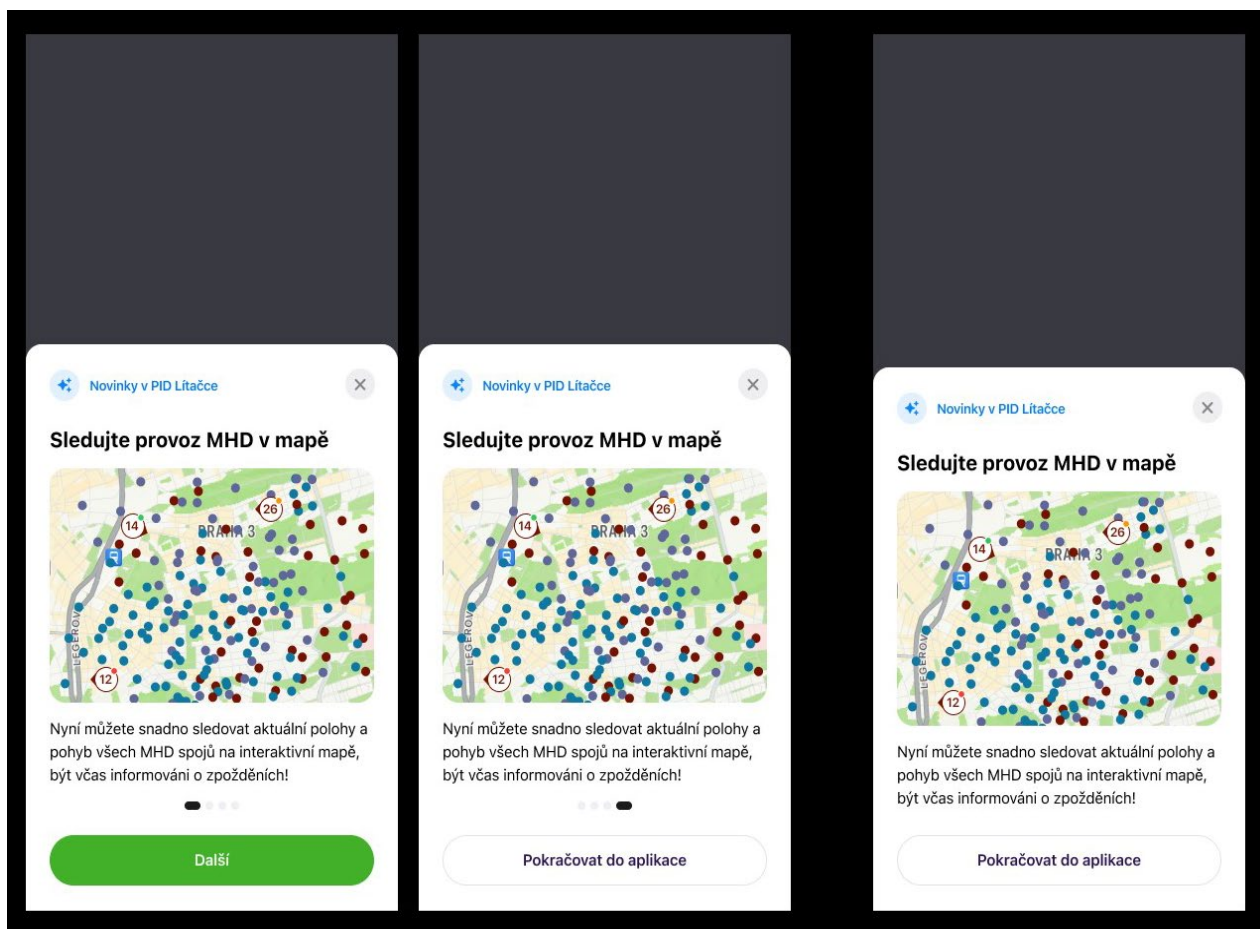

1 min Vlastní kolo - 150 m Navigovat >

13:35 Smíchovské nádraží pásma P

13:37 Metro B

Aktuální zpoždění +2 min

Mimořádnost: Křižovatka Palmovka

1 zastávka - směr Černý most

Zakupte si jízdenku

13:44 Smíchovské nádraží Výstup E2 pásma P

13:46

1 min Vlastní kolo - 150 m Navigovat >

13:47 Libeňský most pásma P

Tram 11

9 min 1 zastávka - směr Holešovice

Bude platit zakoupená jízdenka

13:56 U průhonu pásma P

Koupit jízdenku - 25 Kč

Obrázek č. 4

Obrázek č.5

Nový stav

Obrázek č.6

Obrázek č.7

Obrázek č. 8

Obrázek č. 9