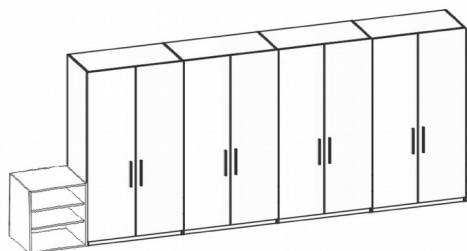

Skříňová sestava účtárna

- lamino H1636 třešeň Locarno
- otevíravé skříně š. 75 x v. 180 x hl. 50 cm, 4x vedle sebe, uvnitř police po cca 30 cm, úchytky BETA rozteč 96, lesklý chrom (viz obr. níže)

Pokračování na další straně