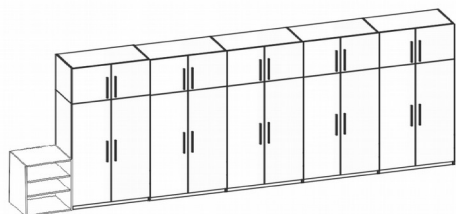

#### Skříňová sestava č. 1

- lamino H1582 buk Ellmau

- otevíravé skříně š. 80 x v. 234 x hl. 60 cm (horní díl v. 54 cm) – 5x vedle sebe, uvnitř police po cca 30 cm, úchytky BETA rozteč 96, lesklý chrom (viz obr. níže)

#### Skříňová sestava č. 2

*Pokračování na další straně*

- lamino H1582 buk Ellmau
- otevíravá skříň š. 100 x v. 234 x hl. 60 cm (horní díl v. 54 cm) – 1x, uvnitř police po cca 30 cm a příčka, úchytky BETA rozteč 96, lesklý chrom (viz obr. níže)
- otevřená skříňka vlevo š. 55 x v. 76 x hl. 62 cm – 1x, police po cca 30 cm, horní deska tl. 38 mm
- otevřené skříňky vpravo š. 67,5 x v. 180 x hl. 60 cm – 2x vedle sebe, police po cca 30 cm
- sokly 10 cm, záda bílá