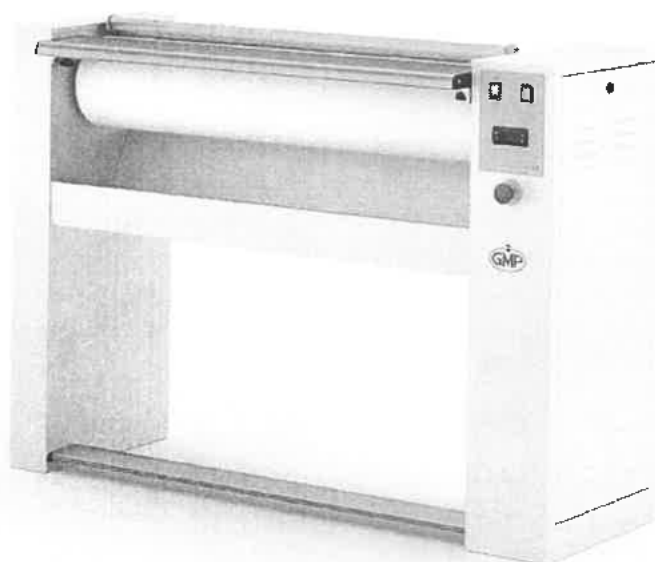

průmyslový žehlící mandl GMP 120.20

Doporučená cena: 96 788 Kč

Cena s DPH:

**79 990 Kč / 3 199,60
EUR**

KALKULAČKA **SPLÁTEK**

1

PŘIDAT DO KOŠÍKU

Dostupnost/termín dodání: Sdílení:

10-14 dnů

Číslo produktu: 107047

Záruka: 24 měsíců

- Elektrický ohřev

Potřebujete radu? ✕

Náš tým je vždy k dispozici poskytnout vám pomoc

snadné spuštění a
zastav

**Zeptejte se, jsme tu pro
vás...**