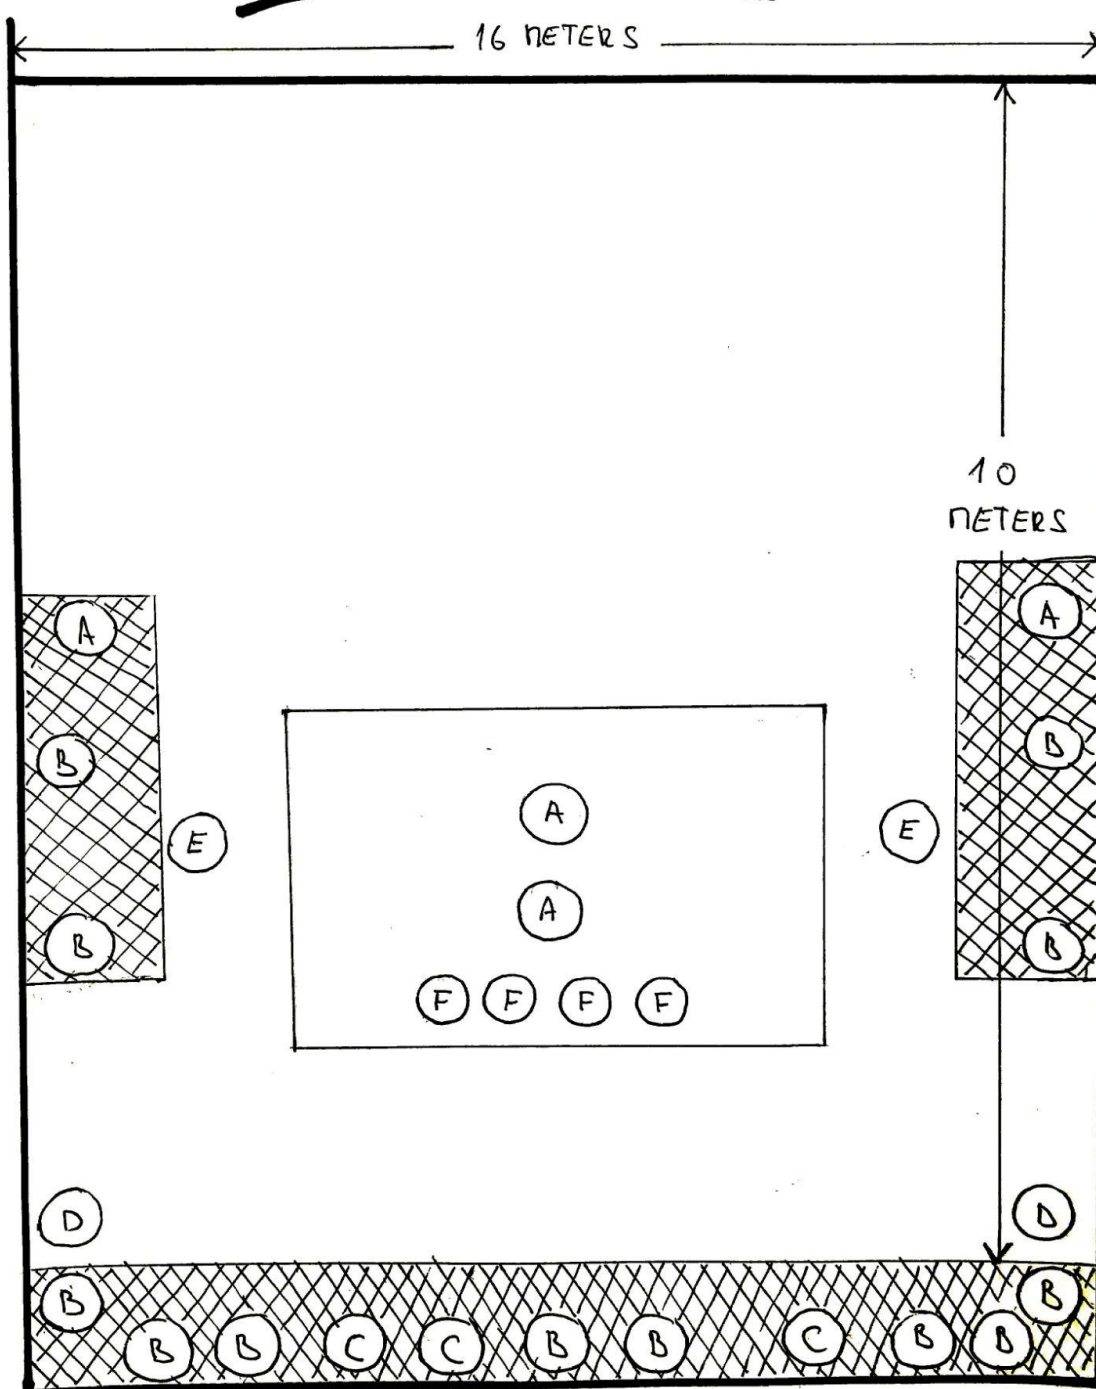

PA systém s odposluchmi

2 zberové mikrofóny zo stropu

Zoznam zvukovej techniky, ktorú si prinesie divadlo:

Notebook

Vysielačky a rádiá

Mikroporty

2 x mikrofón

2x DI box

Light plan

Legenda:

A – Reflektor 500 W

B – Reflektor 1000 W

 – Svetelný park

C – Reflektor "vaňa"

D - Reflektor 500 W ((na stojane)

6. KONTAKT