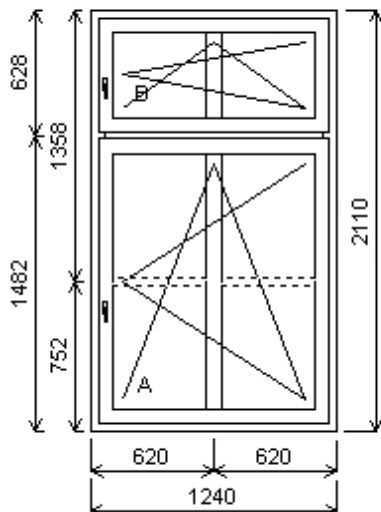

Rozm ry rámu: 1060,0 x 2110,0 mm

Stavební otvor: 1080,0 x 2160,0 mm

Deceuninck Vision 76 AD

Základní cena:	Dvojdílné okno s poutcem	11 161,00 K
Barva (ext/int):	Bílá	
Sklo:	PT4-16+A-O572C-16+A-PT4	1 750,00 K
	Planibel 4mm Top N-TGI plastový TGI+A-K	
	ra írá-TGI plastový TGI-Planibel 4mm	
	Top N+A	
P í ky ve skle:	18mm bílá	142,00 K
Rám:	69/76 Vision AD	
Sloupek:	94/76 standard Vision AD	
K ídlo:	77/80 Vision	
Podklad. profil:	33mm	
Zasklívací lišta:	oblá zasklívací lišta	
Pevné p í ky:	85/80 do k ídla, standard	
Klika:	klika okenní bílá	
Kování:	SX	
Výška kliky:	od kraje k ídla A:584, B:191	

Množství: 2

Cena za ks: 16 652,00 K

Celkem:**33 304,00 K**

Pozice: 3/: Dvojdílné okno s poutcem + p íslušenství

Rozm ry rámu: 1240,0 x 2110,0 mm

Stavební otvor: 1260,0 x 2160,0 mm

Deceuninck Vision 76 AD

Základní cena:	Dvojdílné okno s poutcem	11 775,00 K
Barva (ext/int):	Bílá	
Sklo:	PT4-16+A-F4-16+A-PT4 Planibel 4mm Top N-TGI plastový TGI+A-Float 4mm-TGI plastový TGI-Planibel 4mm Top N+A	1 472,00 K
P í ky ve skle:	18mm bílá	172,00 K
Rám:	69/76 Vision AD	
Sloupek:	94/76 standard Vision AD	
K ídlo:	77/80 Vision	
Podklad. profil:	33mm	
Zasklívací lišta:	oblá zasklívací lišta	
Pevné p í ky:	85/80 do k ídla, standard	
Klika:	klika okenní bílá	
Kování:	SX	
Výška kliky:	od kraje k ídla A:584, B:191	