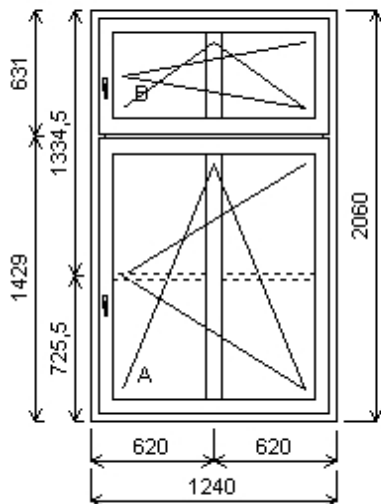

Pozice: 5/: Dvojdílné okno s poutcem + p íslušenství

Rozm ry rámu: 1240,0 x 2060,0 mm

Stavební otvor: 1260,0 x 2110,0 mm

Deceuninck Vision 76 AD

Základní cena:	Dvojdílné okno s poutcem	11 664,00 K
Barva (ext/int):	Bílá	
Sklo:	PT4-16+A-F4-16+A-PT4 Planibel 4mm Top N-TGI plastový TGI+A-Float 4mm-TGI plastový TGI-Planibel 4mm Top N+A	1 444,00 K
P í ky ve skle:	18mm bílá	172,00 K
Rám:	69/76 Vision AD	
Sloupek:	94/76 standard Vision AD	
K ídlo:	77/80 Vision	
Podklad. profil:	33mm	
Zasklívací lišta:	oblá zasklívací lišta	
Pevné p í ky:	85/80 do k ídla, standard	
Klika:	klika okenní bílá	
Kování:	SX	
Výška kliky:	od kraje k ídla A:584, B:191