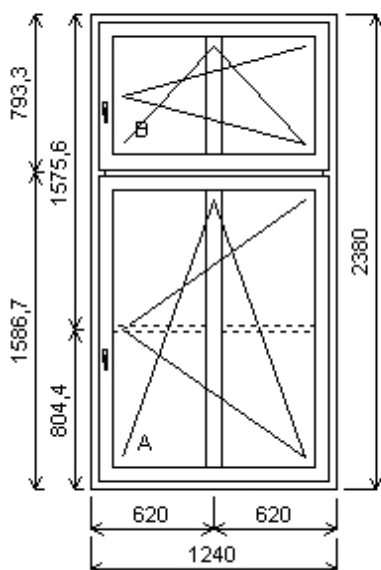

Základní cena:	Dvojdílné okno s poutcem	11 664,00 K
Barva (ext/int):	Bílá	
Sklo:	PT4-16+A-F4-16+A-PT4 Planibel 4mm Top N-TGI plastový TGI+A-Float 4mm-TGI plastový TGI-Planibel 4mm Top N+A	1 444,00 K
P í ky ve skle:	18mm bílá	172,00 K
Rám:	69/76 Vision AD	
Sloupek:	94/76 standard Vision AD	
K ídlo:	77/80 Vision	
Podklad. profil:	33mm	
Zasklívací lišta:	oblá zasklívací lišta	
Pevné p í ky:	85/80 do k ídla, standard	
Klika:	klika okenní bílá	
Kování:	SX	
Výška kliky:	od kraje k ídla A:584, B:191	

Množství: 1

Cena za ks: 13 280,00 K

Celkem:**13 280,00 K****Pozice: 10/: Dvojdílné okno s poutcem + p íslušenství**

Rozm ry rámu: 1240,0 x 2380,0 mm

Stavební otvor: 1260,0 x 2430,0 mm

Deceuninck Vision 76 AD

Základní cena:	Dvojdílné okno s poutcem	12 330,00 K
Barva (ext/int):	Bílá	
Sklo:	PT4-16+A-F4-16+A-PT4 Planibel 4mm Top N-TGI plastový TGI+A-Float 4mm-TGI plastový TGI-Planibel 4mm Top N+A	1 542,00 K
P í ky ve skle:	18mm bílá	172,00 K
Rám:	69/76 Vision AD	
Sloupek:	94/76 standard Vision AD	
K ídlo:	77/80 Vision	
Podklad. profil:	33mm	
Zasklívací lišta:	oblá zasklívací lišta	
Pevné p í ky:	85/80 do k ídla, standard	
Klika:	klika okenní bílá	
Kování:	SX	
Výška kliky:	od kraje k ídla A:584, B:284	

Množství: 1

Cena za ks: 14 044,00 K

Celkem:**14 044,00 K**

Pozice: 11/: Dvojdílné okno s poutcem + p íslušenství

Rozm ěry rámu: 1240,0 x 2380,0 mm

Stavební otvor: 1260,0 x 2430,0 mm

Deceuninck Vision 76 AD

Základní cena:	Dvojdílné okno s poutcem	12 176,00 K
Barva (ext/int):	Bílá	
Sklo:	PT4-16+A-F4-16+A-PT4 Planibel 4mm Top N-TGI plastový TGI+A-Float 4mm-TGI plastový TGI-Planibel 4mm Top N+A	1 542,00 K
P í ky ve skle:	18mm bílá	172,00 K
Rám:	69/76 Vision AD	
Sloupek:	94/76 standard Vision AD	
K ídlo:	77/80 Vision	
Podklad. profil:	33mm	
Zasklívací lišta:	oblá zasklívací lišta	
Pevné p í ky:	94/76 standard Vision AD	
Klika:	klika okenní bílá	
Kování:	SX	
Výš ka kli ky:	od kraje k ídla A:584, B:284	