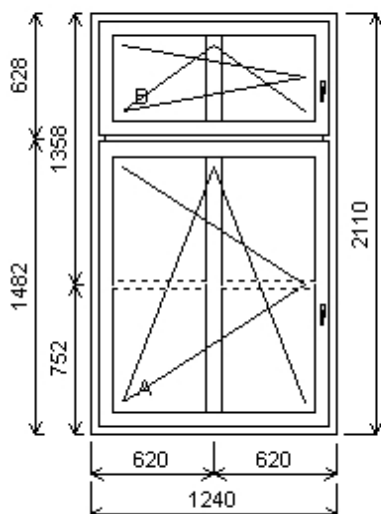

Množství: 2

Cena za ks: 16 652,00 K

Celkem:**33 304,00 K**

Pozice: 3/: Dvojdílné okno s poutcem + p íslušenství

Rozm ry rámu: 1240,0 x 2110,0 mm

Stavební otvor: 1260,0 x 2160,0 mm

Deceuninck Vision 76 AD

Základní cena:	Dvojdílné okno s poutcem	11 775,00 K
Barva (ext/int):	Bílá	
Sklo:	PT4-16+A-F4-16+A-PT4 Planibel 4mm Top N-TGI plastový TGI+A-Float 4mm-TGI plastový TGI-Planibel 4mm Top N+A	1 472,00 K
P í ky ve skle:	18mm bílá	172,00 K
Rám:	69/76 Vision AD	
Sloupek:	94/76 standard Vision AD	
K ídlo:	77/80 Vision	
Podklad. profil:	33mm	
Zasklívací lišta:	oblá zasklívací lišta	
Pevné p í ky:	85/80 do k ídla, standard	
Klika:	klika okenní bílá	
Kování:	SX	
Výška kliky:	od kraje k ídla A:584, B:191	

Základní cena:	Dvojdílné okno s poutcem	11 775,00 K
Barva (ext/int):	Bílá	
Sklo:	PT4-16+A-F4-16+A-PT4 Planibel 4mm Top N-TGI plastový TGI+A-Float 4mm-TGI plastový TGI-Planibel 4mm Top N+A	1 472,00 K
P í ky ve skle:	18mm bílá	172,00 K
Rám:	69/76 Vision AD	
Sloupek:	94/76 standard Vision AD	
K ídlo:	77/80 Vision	
Podklad. profil:	33mm	
Zasklívací lišta:	oblá zasklívací lišta	
Pevné p í ky:	85/80 do k ídla, standard	
Klika:	klika okenní bílá	
Kování:	SX	
Výška kliky:	od kraje k ídla A:584, B:191	

Množství: 8

Cena za ks: 13 419,00 K

Celkem:**107 352,00 K**

Pozice: 5/: Dvojdílné okno s poutcem + p íslušenství

Rozm ry rámu: 1240,0 x 2060,0 mm

Stavební otvor: 1260,0 x 2110,0 mm

Deceuninck Vision 76 AD

Základní cena:	Dvojdílné okno s poutcem	11 664,00 K
Barva (ext/int):	Bílá	
Sklo:	PT4-16+A-F4-16+A-PT4 Planibel 4mm Top N-TGI plastový TGI+A-Float 4mm-TGI plastový TGI-Planibel 4mm Top N+A	1 444,00 K
P í ky ve skle:	18mm bílá	172,00 K
Rám:	69/76 Vision AD	
Sloupek:	94/76 standard Vision AD	
K ídlo:	77/80 Vision	
Podklad. profil:	33mm	
Zasklívací lišta:	oblá zasklívací lišta	
Pevné p í ky:	85/80 do k ídla, standard	
Klika:	klika okenní bílá	
Kování:	SX	
Výška kliky:	od kraje k ídla A:584, B:191	