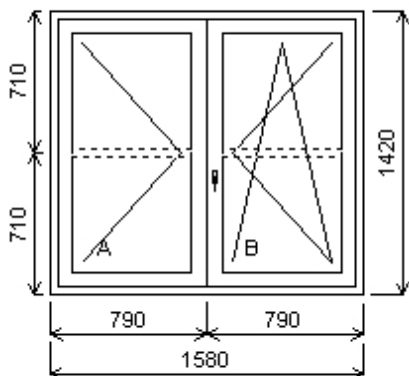

Základní cena:	Dvojdílné okno s poutcem	11 501,00 K
Barva (ext/int):	Bílá	
Sklo:	PT4-16+A-F4-16+A-PT4 Planibel 4mm Top N-TGI plastový TGI+A-Float 4mm-TGI plastový TGI-Planibel 4mm Top N+A	1 430,00 K
P í ky ve skle:	18mm bílá	172,00 K
Rám:	69/76 Vision AD	
Sloupek:	94/76 standard Vision AD	
K ídlo:	77/80 Vision	
Podklad. profil:	33mm	
Zasklívací lišta:	oblá zasklívací lišta	
Pevné p í ky:	94/76 standard Vision AD	
Klika:	klika okenní bílá	
Kování:	SX	
Výška kliky:	od kraje k ídla A:584, B:191	

**Množství: 1****Cena za ks: 13 103,00 K****Celkem:****13 103,00 K**

Pozice: 7/: Dvojdílné okno + p íslušenství

Rozm ry rámu: 1580,0 x 1420,0 mm

Stavební otvor: 1600,0 x 1470,0 mm

Deceuninck Vision 76 AD

Základní cena:	Dvojdílné okno	8 487,00 K
Barva (ext/int):	Bílá	
Sklo:	PT4-16+A-F4-16+A-PT4 Planibel 4mm Top N-TGI plastový TGI+A-Float 4mm-TGI plastový TGI-Planibel 4mm Top N+A	1 094,00 K
P í ky ve s kle:	18mm bílá	220,00 K
Rám:	69/76 Vision AD	
Stulp:	klapa ka 72 široká	
K ídlo:	77/80 Vision	
Podklad. profil:	33mm	
Zasklívací lišta:	oblá zasklívací lišta	
Klika:	klika okenní bílá	
Kování:	SX	
Výš ka kliky:	od kraje k ídla B:584	