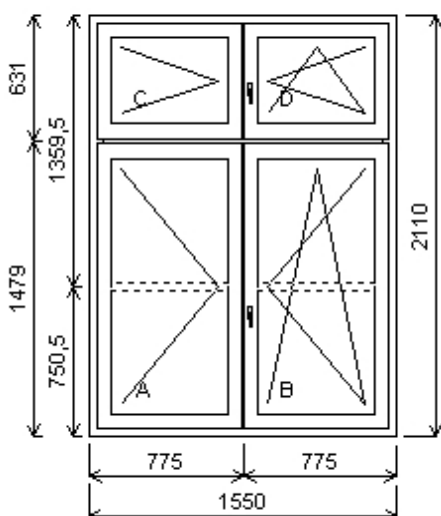

Rozm ry rámu: 1060,0 x 2110,0 mm

Stavební otvor: 1080,0 x 2160,0 mm

Deceuninck Vision 76 AD

Základní cena:	Dvojdílné okno s poutcem	11 161,00 K
Barva (ext/int):	Bílá	
Sklo:	PT4-16+A-O572C-16+A-PT4	1 750,00 K
	Planibel 4mm Top N-TGI plastový TGI+A-K	
	ra írá-TGI plastový TGI-Planibel 4mm	
	Top N+A	
P í ky ve skle:	18mm bílá	142,00 K
Rám:	69/76 Vision AD	
Sloupek:	94/76 standard Vision AD	
K ídlo:	77/80 Vision	
Podklad. profil:	33mm	
Zasklívací lišta:	oblá zasklívací lišta	
Pevné p í ky:	85/80 do k ídla, standard	
Klika:	klika okenní bílá	
Kování:	SX	
Výška kliky:	od kraje k ídla A:584, B:191	

Popis: WC

Množství: 2

Cena za ks: 13 053,00 K

Celkem:**26 106,00 K****Pozice: 2/: ty dílné okno s poutcem + p íslušenství**

Rozm ry rámu: 1550,0 x 2110,0 mm

Stavební otvor: 1570,0 x 2160,0 mm

Deceuninck Vision 76 AD

Množství: 2

Cena za ks: 16 652,00 K

Celkem:**33 304,00 K**

Pozice: 3/: Dvojdílné okno s poutcem + p íslušenství

Rozm ry rámu: 1240,0 x 2110,0 mm

Stavební otvor: 1260,0 x 2160,0 mm

Deceuninck Vision 76 AD

Základní cena:	Dvojdílné okno s poutcem	11 775,00 K
Barva (ext/int):	Bílá	
Sklo:	PT4-16+A-F4-16+A-PT4 Planibel 4mm Top N-TGI plastový TGI+A-Float 4mm-TGI plastový TGI-Planibel 4mm Top N+A	1 472,00 K
P í ky ve skle:	18mm bílá	172,00 K
Rám:	69/76 Vision AD	
Sloupek:	94/76 standard Vision AD	
K ídlo:	77/80 Vision	
Podklad. profil:	33mm	
Zasklívací lišta:	oblá zasklívací lišta	
Pevné p í ky:	85/80 do k ídla, standard	
Klika:	klika okenní bílá	
Kování:	SX	
Výška kliky:	od kraje k ídla A:584, B:191	