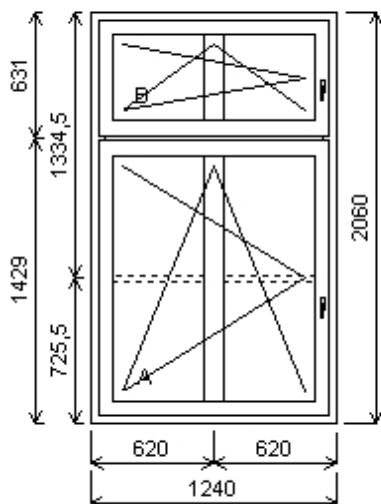

Základní cena:	Dvojdílné okno s poutcem	11 775,00 K
Barva (ext/int):	Bílá	
Sklo:	PT4-16+A-F4-16+A-PT4 Planibel 4mm Top N-TGI plastový TGI+A-Float 4mm-TGI plastový TGI-Planibel 4mm Top N+A	1 472,00 K
P í ky ve skle:	18mm bílá	172,00 K
Rám:	69/76 Vision AD	
Sloupek:	94/76 standard Vision AD	
K ídlo:	77/80 Vision	
Podklad. profil:	33mm	
Zasklívací lišta:	oblá zasklívací lišta	
Pevné p í ky:	85/80 do k ídla, standard	
Klika:	klika okenní bílá	
Kování:	SX	
Výška kliky:	od kraje k ídla A:584, B:191	

Množství: 8

Cena za ks: 13 419,00 K

Celkem:**107 352,00 K**

Pozice: 5/: Dvojdílné okno s poutcem + p íslušenství

Rozm ry rámu: 1240,0 x 2060,0 mm

Stavební otvor: 1260,0 x 2110,0 mm

Deceuninck Vision 76 AD

Základní cena:	Dvojdílné okno s poutcem	11 664,00 K
Barva (ext/int):	Bílá	
Sklo:	PT4-16+A-F4-16+A-PT4 Planibel 4mm Top N-TGI plastový TGI+A-Float 4mm-TGI plastový TGI-Planibel 4mm Top N+A	1 444,00 K
P í ky ve skle:	18mm bílá	172,00 K
Rám:	69/76 Vision AD	
Sloupek:	94/76 standard Vision AD	
K ídlo:	77/80 Vision	
Podklad. profil:	33mm	
Zasklívací lišta:	oblá zasklívací lišta	
Pevné p í ky:	85/80 do k ídla, standard	
Klika:	klika okenní bílá	
Kování:	SX	
Výška kliky:	od kraje k ídla A:584, B:191	

**Množství: 1****Cena za ks: 13 103,00 K****Celkem:****13 103,00 K**

Pozice: 7/: Dvojdílné okno + p íslušenství

Rozm ry rámu: 1580,0 x 1420,0 mm

Stavební otvor: 1600,0 x 1470,0 mm

Deceuninck Vision 76 AD

Základní cena:	Dvojdílné okno	8 487,00 K
Barva (ext/int):	Bílá	
Sklo:	PT4-16+A-F4-16+A-PT4 Planibel 4mm Top N-TGI plastový TGI+A-Float 4mm-TGI plastový TGI-Planibel 4mm Top N+A	1 094,00 K
P í ky ve s kle:	18mm bílá	220,00 K
Rám:	69/76 Vision AD	
Stulp:	klapa ka 72 široká	
K ídlo:	77/80 Vision	
Podklad. profil:	33mm	
Zasklívací lišta:	oblá zasklívací lišta	
Klika:	klika okenní bílá	
Kování:	SX	
Výš ka kliky:	od kraje k ídla B:584	