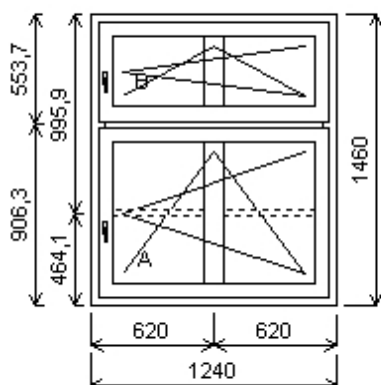

Základní cena:	Dvojdílné okno s poutcem	11 501,00 K
Barva (ext/int):	Bílá	
Sklo:	PT4-16+A-F4-16+A-PT4 Planibel 4mm Top N-TGI plastový TGI+A-Float 4mm-TGI plastový TGI-Planibel 4mm Top N+A	1 430,00 K
P í ky ve skle:	18mm bílá	172,00 K
Rám:	69/76 Vision AD	
Sloupek:	94/76 standard Vision AD	
K ídlo:	77/80 Vision	
Podklad. profil:	33mm	
Zasklívací lišta:	oblá zasklívací lišta	
Pevné p í ky:	94/76 standard Vision AD	
Klika:	klika okenní bílá	
Kování:	SX	
Výška kliky:	od kraje k ídla A:584, B:191	

**Množství: 1****Cena za ks: 13 103,00 K****Celkem:****13 103,00 K**

Pozice: 7/: Dvojdílné okno + p íslušenství

Rozm ry rámu: 1580,0 x 1420,0 mm

Stavební otvor: 1600,0 x 1470,0 mm

Deceuninck Vision 76 AD

Základní cena:	Dvojdílné okno	8 487,00 K
Barva (ext/int):	Bílá	
Sklo:	PT4-16+A-F4-16+A-PT4 Planibel 4mm Top N-TGI plastový TGI+A-Float 4mm-TGI plastový TGI-Planibel 4mm Top N+A	1 094,00 K
P í ky ve s kle:	18mm bílá	220,00 K
Rám:	69/76 Vision AD	
Stulp:	klapa ka 72 široká	
K ídlo:	77/80 Vision	
Podklad. profil:	33mm	
Zasklívací lišta:	oblá zasklívací lišta	
Klika:	klika okenní bílá	
Kování:	SX	
Výš ka kliky:	od kraje k ídla B:584	

Množství: 3

Cena za ks: 9 801,00 K

Celkem:**29 403,00 K****Pozice: 8/: Dvojdílné okno s poutcem + p íslušenství**

Rozm ry rámu: 1240,0 x 1460,0 mm

Stavební otvor: 1260,0 x 1510,0 mm

Deceuninck Vision 76 AD

Základní cena:	Dvojdílné okno s poutcem	10 178,00 K
Barva (ext/int):	Bílá	
Sklo:	PT4-16+A-F4-16+A-PT4 Planibel 4mm Top N-TGI plastový TGI+A-Float 4mm-TGI plastový TGI-Planibel 4mm Top N+A	1 120,00 K
P í ky ve s kle:	18mm bílá	172,00 K
Rám:	69/76 Vision AD	
Sloupek:	94/76 standard Vision AD	
K ídlo:	77/80 Vision	
Podklad. profil:	33mm	
Zasklívací lišta:	oblá zasklívací lišta	
Pevné p í ky:	94/76 standard Vision AD	
Klika:	klika okenní bílá	
Kování:	SX	
Výš ka kliky:	od kraje k ídla A:434, B:141	