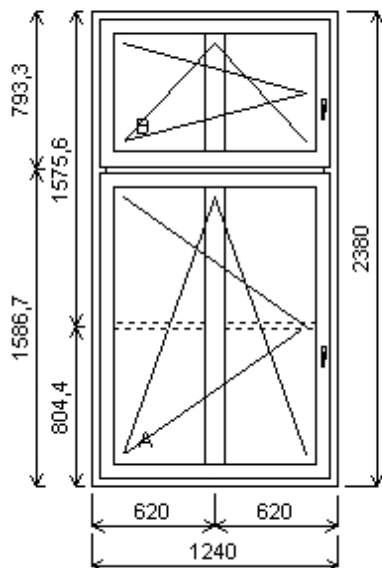

**Množství: 1****Cena za ks: 13 103,00 K****Celkem:****13 103,00 K**

Pozice: 7/: Dvojdílné okno + p íslušenství

Rozm ry rámu: 1580,0 x 1420,0 mm

Stavební otvor: 1600,0 x 1470,0 mm

Deceuninck Vision 76 AD

Základní cena:	Dvojdílné okno	8 487,00 K
Barva (ext/int):	Bílá	
Sklo:	PT4-16+A-F4-16+A-PT4 Planibel 4mm Top N-TGI plastový TGI+A-Float 4mm-TGI plastový TGI-Planibel 4mm Top N+A	1 094,00 K
P í ky ve s kle:	18mm bílá	220,00 K
Rám:	69/76 Vision AD	
Stulp:	klapa ka 72 široká	
K ídlo:	77/80 Vision	
Podklad. profil:	33mm	
Zasklívací lišta:	oblá zasklívací lišta	
Klika:	klika okenní bílá	
Kování:	SX	
Výš ka kliky:	od kraje k ídla B:584	

Základní cena:	Dvojdílné okno s poutcem	12 330,00 K
Barva (ext/int):	Bílá	
Sklo:	PT4-16+A-F4-16+A-PT4 Planibel 4mm Top N-TGI plastový TGI+A-Float 4mm-TGI plastový TGI-Planibel 4mm Top N+A	1 542,00 K
P í ky ve skle:	18mm bílá	172,00 K
Rám:	69/76 Vision AD	
Sloupek:	94/76 standard Vision AD	
K ídlo:	77/80 Vision	
Podklad. profil:	33mm	
Zasklívací lišta:	oblá zasklívací lišta	
Pevné p í ky:	85/80 do k ídla, standard	
Klika:	klika okenní bílá	
Kování:	SX	
Výška kliky:	od kraje k ídla A:584, B:284	

Množství: 1

Cena za ks: 14 044,00 K

Celkem:**14 044,00 K**

Pozice: 11/: Dvojdílné okno s poutcem + p íslušenství

Rozm ěry rámu: 1240,0 x 2380,0 mm

Stavební otvor: 1260,0 x 2430,0 mm

Deceuninck Vision 76 AD

Základní cena:	Dvojdílné okno s poutcem	12 176,00 K
Barva (ext/int):	Bílá	
Sklo:	PT4-16+A-F4-16+A-PT4 Planibel 4mm Top N-TGI plastový TGI+A-Float 4mm-TGI plastový TGI-Planibel 4mm Top N+A	1 542,00 K
P í ky ve skle:	18mm bílá	172,00 K
Rám:	69/76 Vision AD	
Sloupek:	94/76 standard Vision AD	
K ídlo:	77/80 Vision	
Podklad. profil:	33mm	
Zasklívací lišta:	oblá zasklívací lišta	
Pevné p í ky:	94/76 standard Vision AD	
Klika:	klika okenní bílá	
Kování:	SX	
Výš ka kli ky:	od kraje k ídla A:584, B:284	