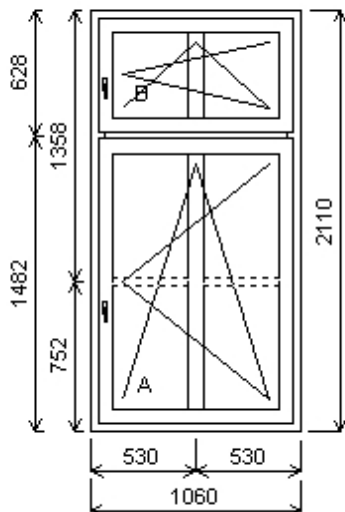

Pozice: 1/: Dvojdílné okno s poutcem + p íslušenství

Rozm ry rámu: 1060,0 x 2110,0 mm

Stavební otvor: 1080,0 x 2160,0 mm

Deceuninck Vision 76 AD

Základní cena:	Dvojdílné okno s poutcem	11 161,00 K
Barva (ext/int):	Bílá	
Sklo:	PT4-16+A-O572C-16+A-PT4	1 750,00 K
	Planibel 4mm Top N-TGI plastový TGI+A-K	
	ra írá-TGI plastový TGI-Planibel 4mm	
	Top N+A	
P í ky ve skle:	18mm bílá	142,00 K
Rám:	69/76 Vision AD	
Sloupek:	94/76 standard Vision AD	
K ídlo:	77/80 Vision	
Podklad. profil:	33mm	
Zasklívací lišta:	oblá zasklívací lišta	
Pevné p í ky:	85/80 do k ídla, standard	
Klika:	klika okenní bílá	
Kování:	SX	
Výška kliky:	od kraje k ídla A:584, B:191	

Popis: WC