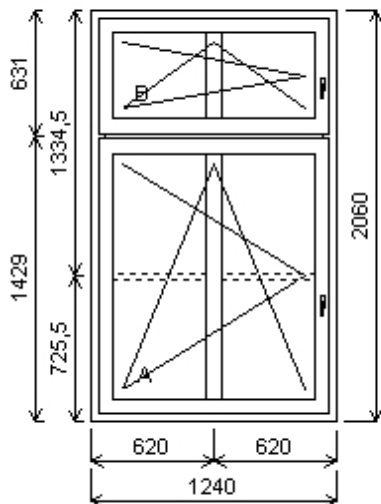

**Množství: 1****Cena za ks: 13 103,00 K****Celkem:****13 103,00 K**

Pozice: 7/: Dvojdílné okno + p íslušenství

Rozm ry rámu: 1580,0 x 1420,0 mm

Stavební otvor: 1600,0 x 1470,0 mm

Deceuninck Vision 76 AD

Základní cena:	Dvojdílné okno	8 487,00 K
Barva (ext/int):	Bílá	
Sklo:	PT4-16+A-F4-16+A-PT4 Planibel 4mm Top N-TGI plastový TGI+A-Float 4mm-TGI plastový TGI-Planibel 4mm Top N+A	1 094,00 K
P í ky ve s kle:	18mm bílá	220,00 K
Rám:	69/76 Vision AD	
Stulp:	klapa ka 72 široká	
K ídlo:	77/80 Vision	
Podklad. profil:	33mm	
Zasklívací lišta:	oblá zasklívací lišta	
Klika:	klika okenní bílá	
Kování:	SX	
Výš ka kliky:	od kraje k ídla B:584	

Základní cena:	Dvojdílné okno s poutcem	10 178,00 K
Barva (ext/int):	Bílá	
Sklo:	PT4-16+A-F4-16+A-PT4 Planibel 4mm Top N-TGI plastový TGI+A-Float 4mm-TGI plastový TGI-Planibel 4mm Top N+A	1 120,00 K
P í ky ve s kle:	18mm bílá	172,00 K
Rám:	69/76 Vision AD	
Sloupek:	94/76 standard Vision AD	
K ídlo:	77/80 Vision	
Podklad. profil:	33mm	
Zasklívací lišta:	oblá zasklívací lišta	
Pevné p í ky:	94/76 standard Vision AD	
Klika:	klika okenní bílá	
Kování:	SX	
Výš ka kliky:	od kraje k ídla A:434, B:141	

Popis: schodišt

Množství: 1

Cena za ks: 11 470,00 K

Celkem:**11 470,00 K**

Pozice: 9/: Dvojdílné okno s poutcem + p íslušenství

Rozm ry rámu: 1240,0 x 2060,0 mm

Stavební otvor: 1260,0 x 2110,0 mm

Deceuninck Vision 76 AD

Základní cena:	Dvojdílné okno s poutcem	11 664,00 K
Barva (ext/int):	Bílá	
Sklo:	PT4-16+A-F4-16+A-PT4 Planibel 4mm Top N-TGI plastový TGI+A-Float 4mm-TGI plastový TGI-Planibel 4mm Top N+A	1 444,00 K
P í ky ve skle:	18mm bílá	172,00 K
Rám:	69/76 Vision AD	
Sloupek:	94/76 standard Vision AD	
K ídlo:	77/80 Vision	
Podklad. profil:	33mm	
Zasklívací lišta:	oblá zasklívací lišta	
Pevné p í ky:	85/80 do k ídla, standard	
Klika:	klika okenní bílá	
Kování:	SX	
Výška kliky:	od kraje k ídla A:584, B:191	