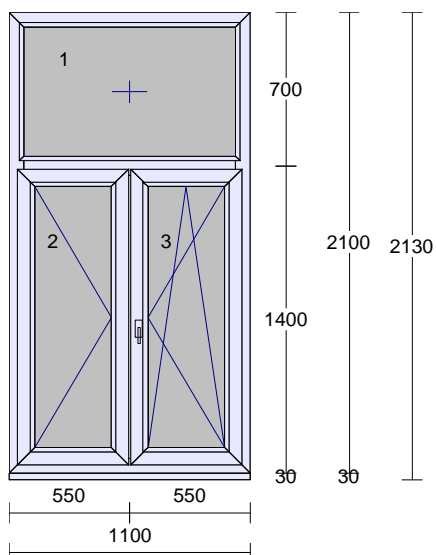

zárubně do příčky tl. 150 mm, bez prahu - dodávka, montáž, demontáž s likvidací, zednické zapravení				
Cena celkem bez DPH				489.540,00 Kč	
DPH 21%				102.803,00 Kč	
Cena celkem včetně DPH				592.343,00 Kč