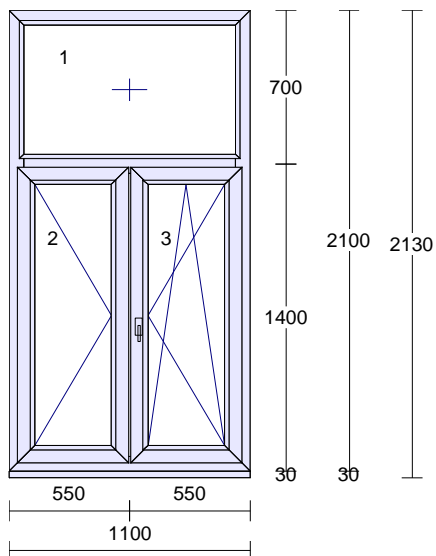

zárubně do příčky tl. 150 mm, bez prahu - dodávka, montáž, demontáž s likvidací, zednické zapravení				
Cena celkem bez DPH				489.540,00 Kč	
DPH 21%				102.803,00 Kč	
Cena celkem včetně DPH				592.343,00 Kč