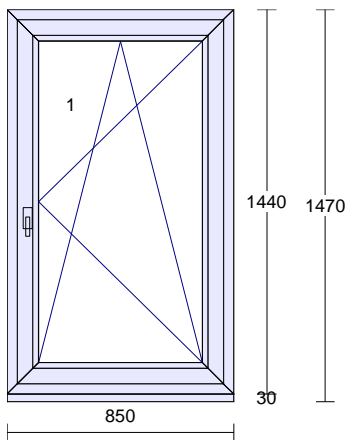

## Výkaz výměr – výměna výplní otvorů obj. č. 4 a 27

Číslo položky	Název položky	Měrná jednotka	Počet	Jednotková cena v Kč	Cena celkem v Kč
	<b>Obj. č. 4</b>				
1.	Okno třídlílné 1100 x 2130 mm, izolační trojsklo, sklo čiré, viz. obr. 1 - dodávka, montáž, demontáž s likvidací, zednické zapravení	kpl	6	██████ Kč	██████ Kč
2.	Okno třídlílné 1100 x 2130 mm, izolační trojsklo, sklo kůra, viz. obr. 2 - dodávka, montáž, demontáž s likvidací, zednické zapravení	kpl	7	██████ Kč	██████ Kč
3.	Okno jednodílné 600 x 1000 mm, izolační trojsklo, sklo kůra, viz. obr. 3 - dodávka, montáž, demontáž s likvidací, zednické zapravení	kpl	5	██████ Kč	██████ Kč
	<b>Obj. č. 27</b>				
4.	Okno jednodílné 850 x 1470 mm, izolační dvojsklo, sklo čiré, viz. obr. 4 a 5 - dodávka, montáž, demontáž s likvidací, zednické zapravení	kpl	2	██████ Kč	██████ Kč
5.	Dveře vnitřní hladké, bílé 800 x 1970 mm, pravé, plné s protipožární odolností EL30 DP3-C se samozavíračem, kování koule - koule, zámky vložkové, vč. protipožární zárubně do příčky tl. 150 mm, bez prahu - dodávka,	kpl	1	██████ Kč	██████ Kč

Obr. 3

Obr. 4

Obr. 5