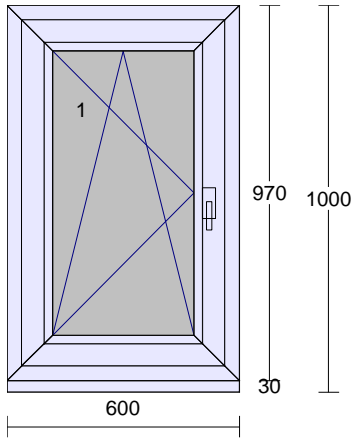

Obr. 4

Obr. 3