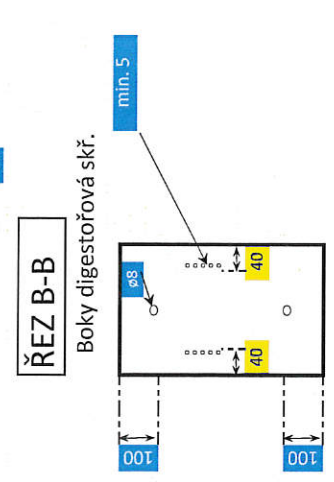

„Dodávka kuchyňských linek“

Každá dodávka kuchyňské linky bude dále obsahovat:

Obsah balení:

Balíček 1

- kování k zavěšení horních skříněk Bystrica
 - min 6 ks / linka 150 cm
 - min 8 ks / linka 180 cm
- úchytky na zásuvky Demos Tulip Anita Satin chrom kat.č. 2582 rozt. 96 mm
 - min 9 ks / linka 150 cm
 - min 11 ks / linka 180 cm
- šrouby pro úchytky
 - min 18 ks / linka 150 cm
 - min 22 ks / linka 180 cm

Balíček 2

- krytka konfirmátů – min 20 ks
- vrut 3,5 x 30 mm na desku – min 14 k
- vrut 3,5 x 16 mm na Bystrice
 - min 13 ks / linka 150 cm
 - min 17 ks / linka 180 cm
- hmoždinky FIX-N-10 ø10 x 50
 - min 6 ks / linka 150 cm
 - min 8 ks / linka 180 cm
- vrut do dřeva DIN 571 se šestihrannou hlavou 6 x 60
 - min 6 ks / linka 150 cm
 - min 8 ks / linka 180 cm
- nosič polic 5/5 mm
 - min 33 ks / linka 150 cm
 - min 41 ks / linka 180 cm
- spojovací nábytkový šroub
 - min 8 ks / linka 150 cm
 - min 10 ks / linka 180 cm
- konfirmáty sokl – min 2 ks

ŘEZ B-B

Boky digestořová skf.

Zásuvky horní pohled

malá zásuvka výška 108
velká zásuvka výška 200
spojeno kolkou a lepením

astí zakázky !

společnosti BYTES Tábor s.r.o., vypracoval Novotný Petr, doporučený formát tisku A3

Kuchyňská linka 150 cm - příloha č. 1a) specifikace

■ Povinný rozměr, nutno dodržet
■ Doporučený rozměr zadavatelem

Kuchyňská deska není součástí zakázky !

V Táboře dne 27.1.2016, majetek společnosti BYTES Tábor s.r.o., vypracoval Novotný Petr, doporučený formát tisku A3