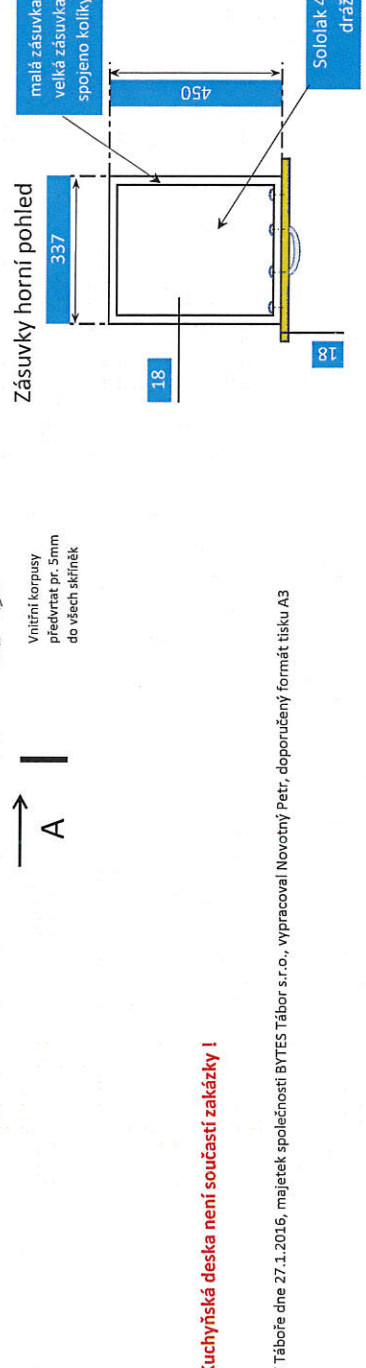

„Dodávka kuchyňských linek“

Příloha č. 1 VZD a smlouvy

Specifikace požadovaného materiálu kuchyňských linek:

kladní požadavky na provedení (rozměrové a ostatní požadavky patrné z výkresů, které jsou n. jako příloha č. 1 a), a 1 b)):

ŘEZ B-B

Boky digestořová skf.

Zásuvky horní pohled

malá zásuvka výška 108
velká zásuvka výška 200
spojeno kolkou a lepením

astí zakázky !

společnosti BYTES Tábor s.r.o., vypracoval Novotný Petr, doporučený formát tisku A3

Kuchyňská linka 150 cm - příloha č. 1a) specifikace

■ Povinný rozměr, nutno dodržet
■ Doporučený rozměr zadavatelem

Kuchyňská deska není součástí zakázky !

V Táboře dne 27.1.2016, majetek společnosti BYTES Tábor s.r.o., vypracoval Novotný Petr, doporučený formát tisku A3