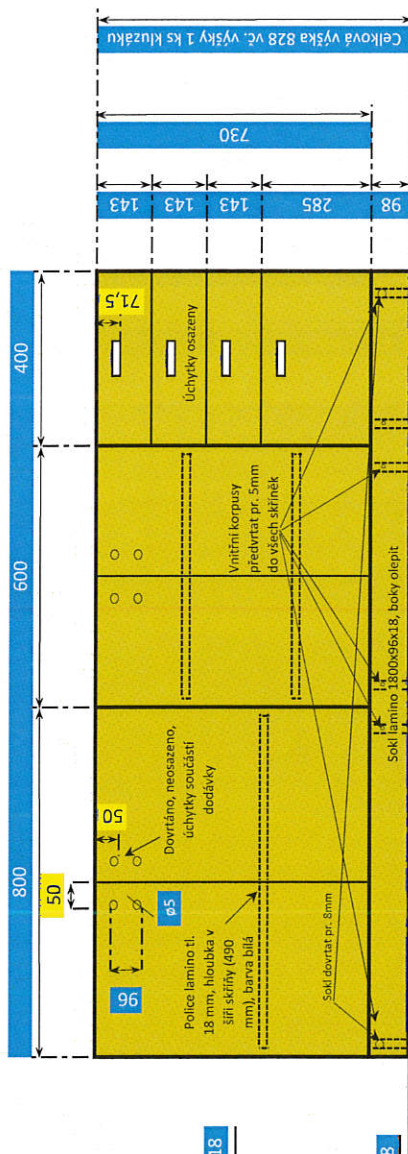

ŘEZ B-B

Boky digestořová skf.

Zásuvky horní pohled

malá zásuvka výška 108
velká zásuvka výška 200
spojeno kolkou a lepením

astí zakázky !

společnosti BYTES Tábor s.r.o., vypracoval Novotný Petr, doporučený formát tisku A3