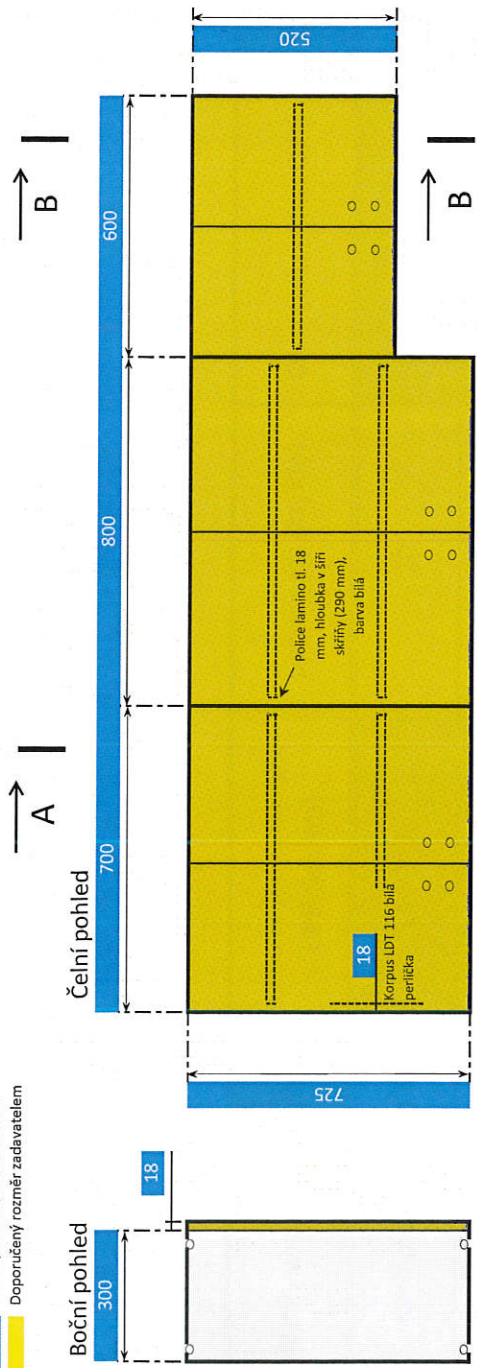

lení dodávky:

davatel požaduje, aby každá kuchyňská linka byla dodávána v jednom termínu zabalená dle sledujícího požadavku: všechny skříňky a díly budou zabalené ve fixační stretch fólii minimální tloušťkou materiálu: 0,023mm, dutinka 250g, průhledné. Skříňky jsou balené zvlášť jedné, police ve dvou balících pro spodní a horní díl samostatně. Spojovací a ostatní materiál balený zvlášť ve dvou baleních, z nichž jedno balení bude obsahovat kování k zavěšení horních skříněk Bystrica a úchytky včetně šroubů a druhé balení bude obsahovat ostatní spojovací materiál, vloženy budou do horního šuplíku – zabezpečeny proti pohybu.

ŘEZ B-B

Boky digestořová skf.

Zásuvky horní pohled

malá zásuvka výška 108
velká zásuvka výška 200
spojeno kolkou a lepením

astí zakázky !

společnosti BYTES Tábor s.r.o., vypracoval Novotný Petr, doporučený formát tisku A3

Kuchyňská linka 150 cm - příloha č. 1a) specifikace

■ Povinný rozměr, nutno dodržet
■ Doporučený rozměr zadavatelem

Kuchyňská deska není součástí zakázky !

V Táboře dne 27.1.2016, majetek společnosti BYTES Tábor s.r.o., vypracoval Novotný Petr, doporučený formát tisku A3