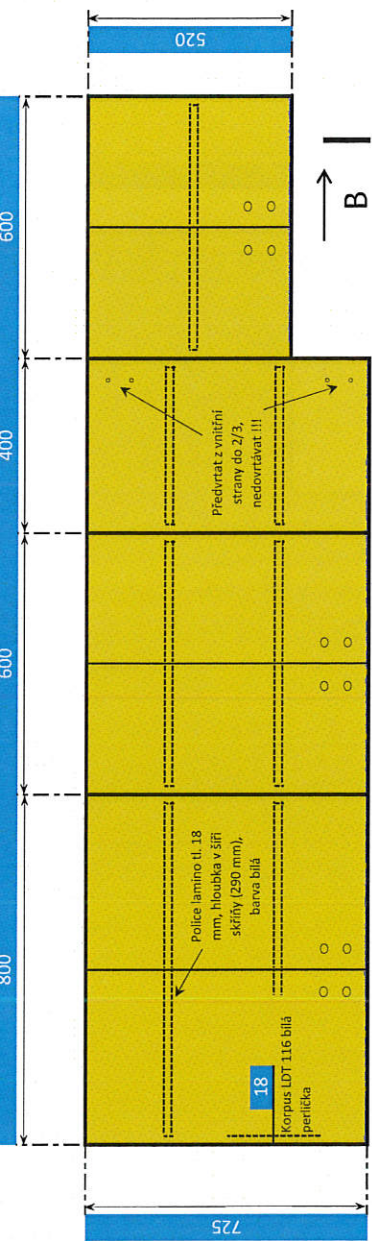

ŘEZ B-B

Boky digestořová skf.

Zásuvky horní pohled

malá zásuvka výška 108
velká zásuvka výška 200
spojeno kolkou a lepením

astí zakázky !

společnosti BYTES Tábor s.r.o., vypracoval Novotný Petr, doporučený formát tisku A3