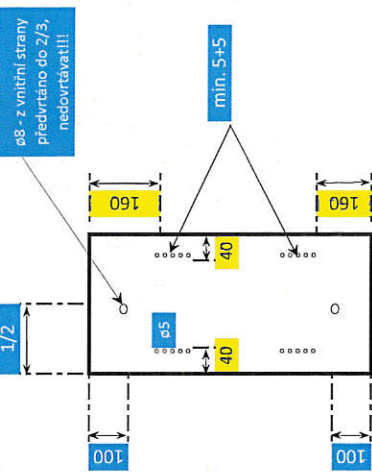

lení dodávky:

davatel požaduje, aby každá kuchyňská linka byla dodávána v jednom termínu zabalená dle sledujícího požadavku: všechny skříňky a díly budou zabalené ve fixační stretch fólii minimální tloušťkou materiálu: 0,023mm, dutinka 250g, průhledné. Skříňky jsou balené zvlášť jedné, police ve dvou balících pro spodní a horní díl samostatně. Spojovací a ostatní materiál balený zvlášť ve dvou baleních, z nichž jedno balení bude obsahovat kování k zavěšení horních skříněk Bystrica a úchytky včetně šroubů a druhé balení bude obsahovat ostatní spojovací materiál, vloženy budou do horního šuplíku – zabezpečeny proti pohybu.

„Dodávka kuchyňských linek“

Každá dodávka kuchyňské linky bude dále obsahovat:

Obsah balení:

Balíček 1

- kování k zavěšení horních skříněk Bystrica
 - min 6 ks / linka 150 cm
 - min 8 ks / linka 180 cm
- úchytky na zásuvky Demos Tulip Anita Satin chrom kat.č. 2582 rozt. 96 mm
 - min 9 ks / linka 150 cm
 - min 11 ks / linka 180 cm
- šrouby pro úchytky
 - min 18 ks / linka 150 cm
 - min 22 ks / linka 180 cm

Balíček 2

- krytka konfirmátů – min 20 ks
- vrut 3,5 x 30 mm na desku – min 14 k
- vrut 3,5 x 16 mm na Bystrice
 - min 13 ks / linka 150 cm
 - min 17 ks / linka 180 cm
- hmoždinky FIX-N-10 ø10 x 50
 - min 6 ks / linka 150 cm
 - min 8 ks / linka 180 cm
- vrut do dřeva DIN 571 se šestihrannou hlavou 6 x 60
 - min 6 ks / linka 150 cm
 - min 8 ks / linka 180 cm
- nosič polic 5/5 mm
 - min 33 ks / linka 150 cm
 - min 41 ks / linka 180 cm
- spojovací nábytkový šroub
 - min 8 ks / linka 150 cm
 - min 10 ks / linka 180 cm
- konfirmáty sokl – min 2 ks

Kuchyňská linka 150 cm - příloha č. 1a) specifikace

■ Povinný rozměr, nutno dodržet
■ Doporučený rozměr zadavatelem

Kuchyňská deska není součástí zakázky !

V Táboře dne 27.1.2016, majetek společnosti BYTES Tábor s.r.o., vypracoval Novotný Petr, doporučený formát tisku A3