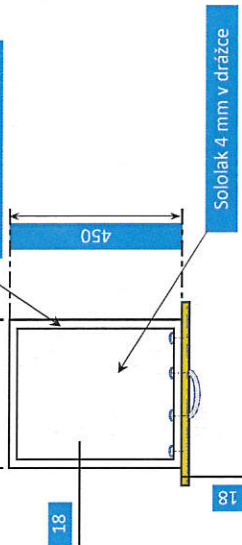

„Dodávka kuchyňských linek“

Každá dodávka kuchyňské linky bude dále obsahovat:

Obsah balení:

Balíček 1

- kování k zavěšení horních skříněk Bystrica
 - min 6 ks / linka 150 cm
 - min 8 ks / linka 180 cm
- úchytky na zásuvky Demos Tulip Anita Satin chrom kat.č. 2582 rozt. 96 mm
 - min 9 ks / linka 150 cm
 - min 11 ks / linka 180 cm
- šrouby pro úchytky
 - min 18 ks / linka 150 cm
 - min 22 ks / linka 180 cm

Balíček 2

- krytka konfirmátů – min 20 ks
- vrut 3,5 x 30 mm na desku – min 14 k
- vrut 3,5 x 16 mm na Bystrice
 - min 13 ks / linka 150 cm
 - min 17 ks / linka 180 cm
- hmoždinky FIX-N-10 ø10 x 50
 - min 6 ks / linka 150 cm
 - min 8 ks / linka 180 cm
- vrut do dřeva DIN 571 se šestihrannou hlavou 6 x 60
 - min 6 ks / linka 150 cm
 - min 8 ks / linka 180 cm
- nosič polic 5/5 mm
 - min 33 ks / linka 150 cm
 - min 41 ks / linka 180 cm
- spojovací nábytkový šroub
 - min 8 ks / linka 150 cm
 - min 10 ks / linka 180 cm
- konfirmáty sokl – min 2 ks

ŘEZ B-B

Boky digestořová skf.

Zásuvky horní pohled

malá zásuvka výška 108
velká zásuvka výška 200
spojeno kolkou a lepením

astí zakázky !

společnosti BYTES Tábor s.r.o., vypracoval Novotný Petr, doporučený formát tisku A3

Kuchyňská linka 150 cm - příloha č. 1a) specifikace

■ Povinný rozměr, nutno dodržet
■ Doporučený rozměr zadavatelem

Kuchyňská deska není součástí zakázky !

V Táboře dne 27.1.2016, majetek společnosti BYTES Tábor s.r.o., vypracoval Novotný Petr, doporučený formát tisku A3