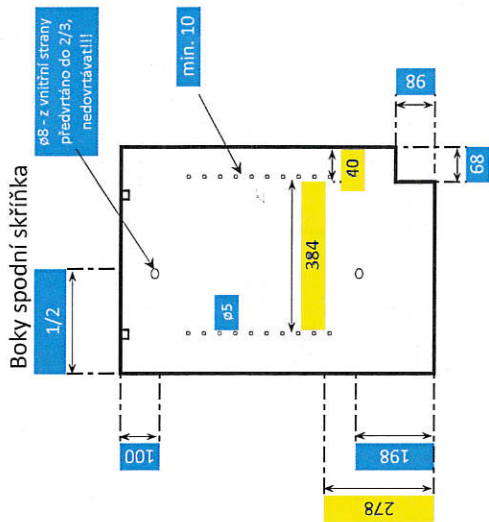

lení dodávky:

davatel požaduje, aby každá kuchyňská linka byla dodávána v jednom termínu zabalená dle sledujícího požadavku: všechny skříňky a díly budou zabalené ve fixační stretch fólii minimální tloušťkou materiálu: 0,023mm, dutinka 250g, průhledné. Skříňky jsou balené zvlášť jedné, police ve dvou balících pro spodní a horní díl samostatně. Spojovací a ostatní materiál balený zvlášť ve dvou baleních, z nichž jedno balení bude obsahovat kování k zavěšení horních skříněk Bystrica a úchytky včetně šroubů a druhé balení bude obsahovat ostatní spojovací materiál, vloženy budou do horního šuplíku – zabezpečeny proti pohybu.

„Dodávka kuchyňských linek“

Každá dodávka kuchyňské linky bude dále obsahovat:

Obsah balení:

Balíček 1

- kování k zavěšení horních skříněk Bystrica
 - min 6 ks / linka 150 cm
 - min 8 ks / linka 180 cm
- úchytky na zásuvky Demos Tulip Anita Satin chrom kat.č. 2582 rozt. 96 mm
 - min 9 ks / linka 150 cm
 - min 11 ks / linka 180 cm
- šrouby pro úchytky
 - min 18 ks / linka 150 cm
 - min 22 ks / linka 180 cm

Balíček 2

- krytka konfirmátů – min 20 ks
- vrut 3,5 x 30 mm na desku – min 14 k
- vrut 3,5 x 16 mm na Bystrice
 - min 13 ks / linka 150 cm
 - min 17 ks / linka 180 cm
- hmoždinky FIX-N-10 ø10 x 50
 - min 6 ks / linka 150 cm
 - min 8 ks / linka 180 cm
- vrut do dřeva DIN 571 se šestihrannou hlavou 6 x 60
 - min 6 ks / linka 150 cm
 - min 8 ks / linka 180 cm
- nosič polic 5/5 mm
 - min 33 ks / linka 150 cm
 - min 41 ks / linka 180 cm
- spojovací nábytkový šroub
 - min 8 ks / linka 150 cm
 - min 10 ks / linka 180 cm
- konfirmáty sokl – min 2 ks

Kuchyňská linka 150 cm - příloha č. 1a) specifikace

■ Povinný rozměr, nutno dodržet
■ Doporučený rozměr zadavatelem

Kuchyňská deska není součástí zakázky !

V Táboře dne 27.1.2016, majetek společnosti BYTES Tábor s.r.o., vypracoval Novotný Petr, doporučený formát tisku A3