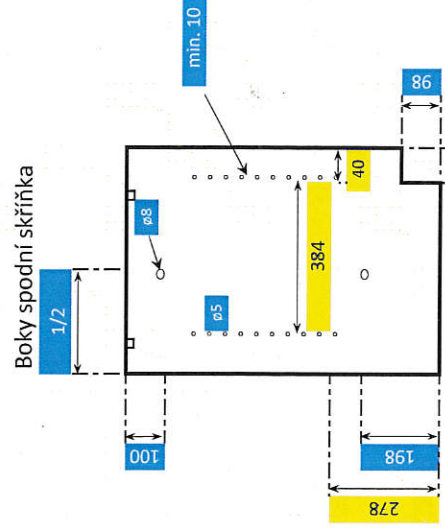

lení dodávky:

davatel požaduje, aby každá kuchyňská linka byla dodávána v jednom termínu zabalená dle sledujícího požadavku: všechny skříňky a díly budou zabalené ve fixační stretch fólii minimální tloušťkou materiálu: 0,023mm, dutinka 250g, průhledné. Skříňky jsou balené zvlášť jedné, police ve dvou balících pro spodní a horní díl samostatně. Spojovací a ostatní materiál balený zvlášť ve dvou baleních, z nichž jedno balení bude obsahovat kování k zavěšení horních skříněk Bystrica a úchytky včetně šroubů a druhé balení bude obsahovat ostatní spojovací materiál, vloženy budou do horního šuplíku – zabezpečeny proti pohybu.

Balíček 2

- krytka konfirmátů – min 20 ks
- vrut 3,5 x 30 mm na desku – min 14 k
- vrut 3,5 x 16 mm na Bystrice
 - min 13 ks / linka 150 cm
 - min 17 ks / linka 180 cm
- hmoždinky FIX-N-10 ø10 x 50
 - min 6 ks / linka 150 cm
 - min 8 ks / linka 180 cm
- vrut do dřeva DIN 571 se šestihrannou hlavou 6 x 60
 - min 6 ks / linka 150 cm
 - min 8 ks / linka 180 cm
- nosič polic 5/5 mm
 - min 33 ks / linka 150 cm
 - min 41 ks / linka 180 cm
- spojovací nábytkový šroub
 - min 8 ks / linka 150 cm
 - min 10 ks / linka 180 cm
- konfirmáty sokl – min 2 ks

ŘEZ B-B

Boky digestořová skf.

Zásuvky horní pohled

malá zásuvka výška 108
velká zásuvka výška 200
spojeno kolkou a lepením

astí zakázky !

společnosti BYTES Tábor s.r.o., vypracoval Novotný Petr, doporučený formát tisku A3

Kuchyňská linka 150 cm - příloha č. 1a) specifikace

■ Povinný rozměr, nutno dodržet
■ Doporučený rozměr zadavatelem

Kuchyňská deska není součástí zakázky !

V Táboře dne 27.1.2016, majetek společnosti BYTES Tábor s.r.o., vypracoval Novotný Petr, doporučený formát tisku A3