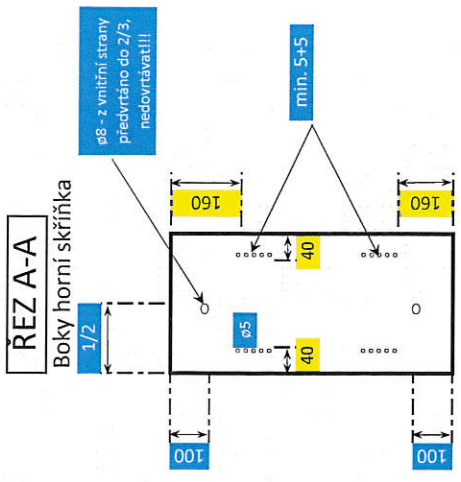

lení dodávky:

davatel požaduje, aby každá kuchyňská linka byla dodávána v jednom termínu zabalená dle sledujícího požadavku: všechny skříňky a díly budou zabalené ve fixační stretch fólii minimální tloušťkou materiálu: 0,023mm, dutinka 250g, průhledné. Skříňky jsou balené zvlášť jedné, police ve dvou balících pro spodní a horní díl samostatně. Spojovací a ostatní materiál balený zvlášť ve dvou baleních, z nichž jedno balení bude obsahovat kování k zavěšení horních skříněk Bystrica a úchytky včetně šroubů a druhé balení bude obsahovat ostatní spojovací materiál, vloženy budou do horního šuplíku – zabezpečeny proti pohybu.

Balíček 2

- krytka konfirmátů – min 20 ks
- vrut 3,5 x 30 mm na desku – min 14 k
- vrut 3,5 x 16 mm na Bystrice
 - min 13 ks / linka 150 cm
 - min 17 ks / linka 180 cm
- hmoždinky FIX-N-10 ø10 x 50
 - min 6 ks / linka 150 cm
 - min 8 ks / linka 180 cm
- vrut do dřeva DIN 571 se šestihrannou hlavou 6 x 60
 - min 6 ks / linka 150 cm
 - min 8 ks / linka 180 cm
- nosič polic 5/5 mm
 - min 33 ks / linka 150 cm
 - min 41 ks / linka 180 cm
- spojovací nábytkový šroub
 - min 8 ks / linka 150 cm
 - min 10 ks / linka 180 cm
- konfirmáty sokl – min 2 ks

ŘEZ B-B

Boky digestořová skf.

Zásuvky horní pohled

malá zásuvka výška 108
velká zásuvka výška 200
spojeno kolkou a lepením

astí zakázky !

společnosti BYTES Tábor s.r.o., vypracoval Novotný Petr, doporučený formát tisku A3

Kuchyňská linka 150 cm - příloha č. 1a) specifikace

■ Povinný rozměr, nutno dodržet
■ Doporučený rozměr zadavatelem

Kuchyňská deska není součástí zakázky !

V Táboře dne 27.1.2016, majetek společnosti BYTES Tábor s.r.o., vypracoval Novotný Petr, doporučený formát tisku A3