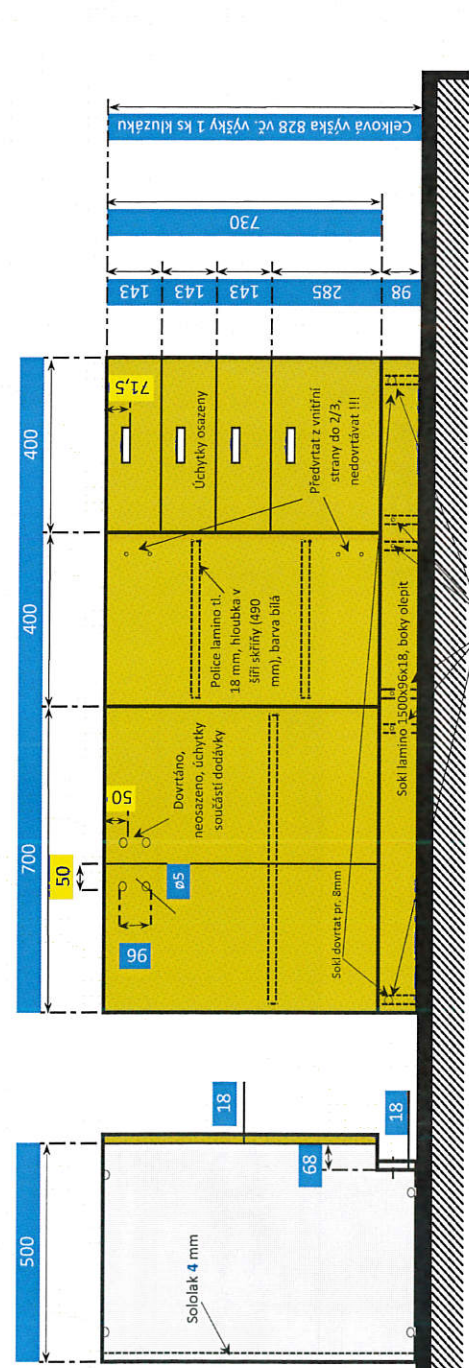

ŘEZ B-B

Boky digestořová skf.

Zásuvky horní pohled

malá zásuvka výška 108
velká zásuvka výška 200
spojeno kolkou a lepením

astí zakázky !

společnosti BYTES Tábor s.r.o., vypracoval Novotný Petr, doporučený formát tisku A3

Kuchyňská linka 150 cm - příloha č. 1a) specifikace

■ Povinný rozměr, nutno dodržet
■ Doporučený rozměr zadavatelem

Kuchyňská deska není součástí zakázky !

V Táboře dne 27.1.2016, majetek společnosti BYTES Tábor s.r.o., vypracoval Novotný Petr, doporučený formát tisku A3