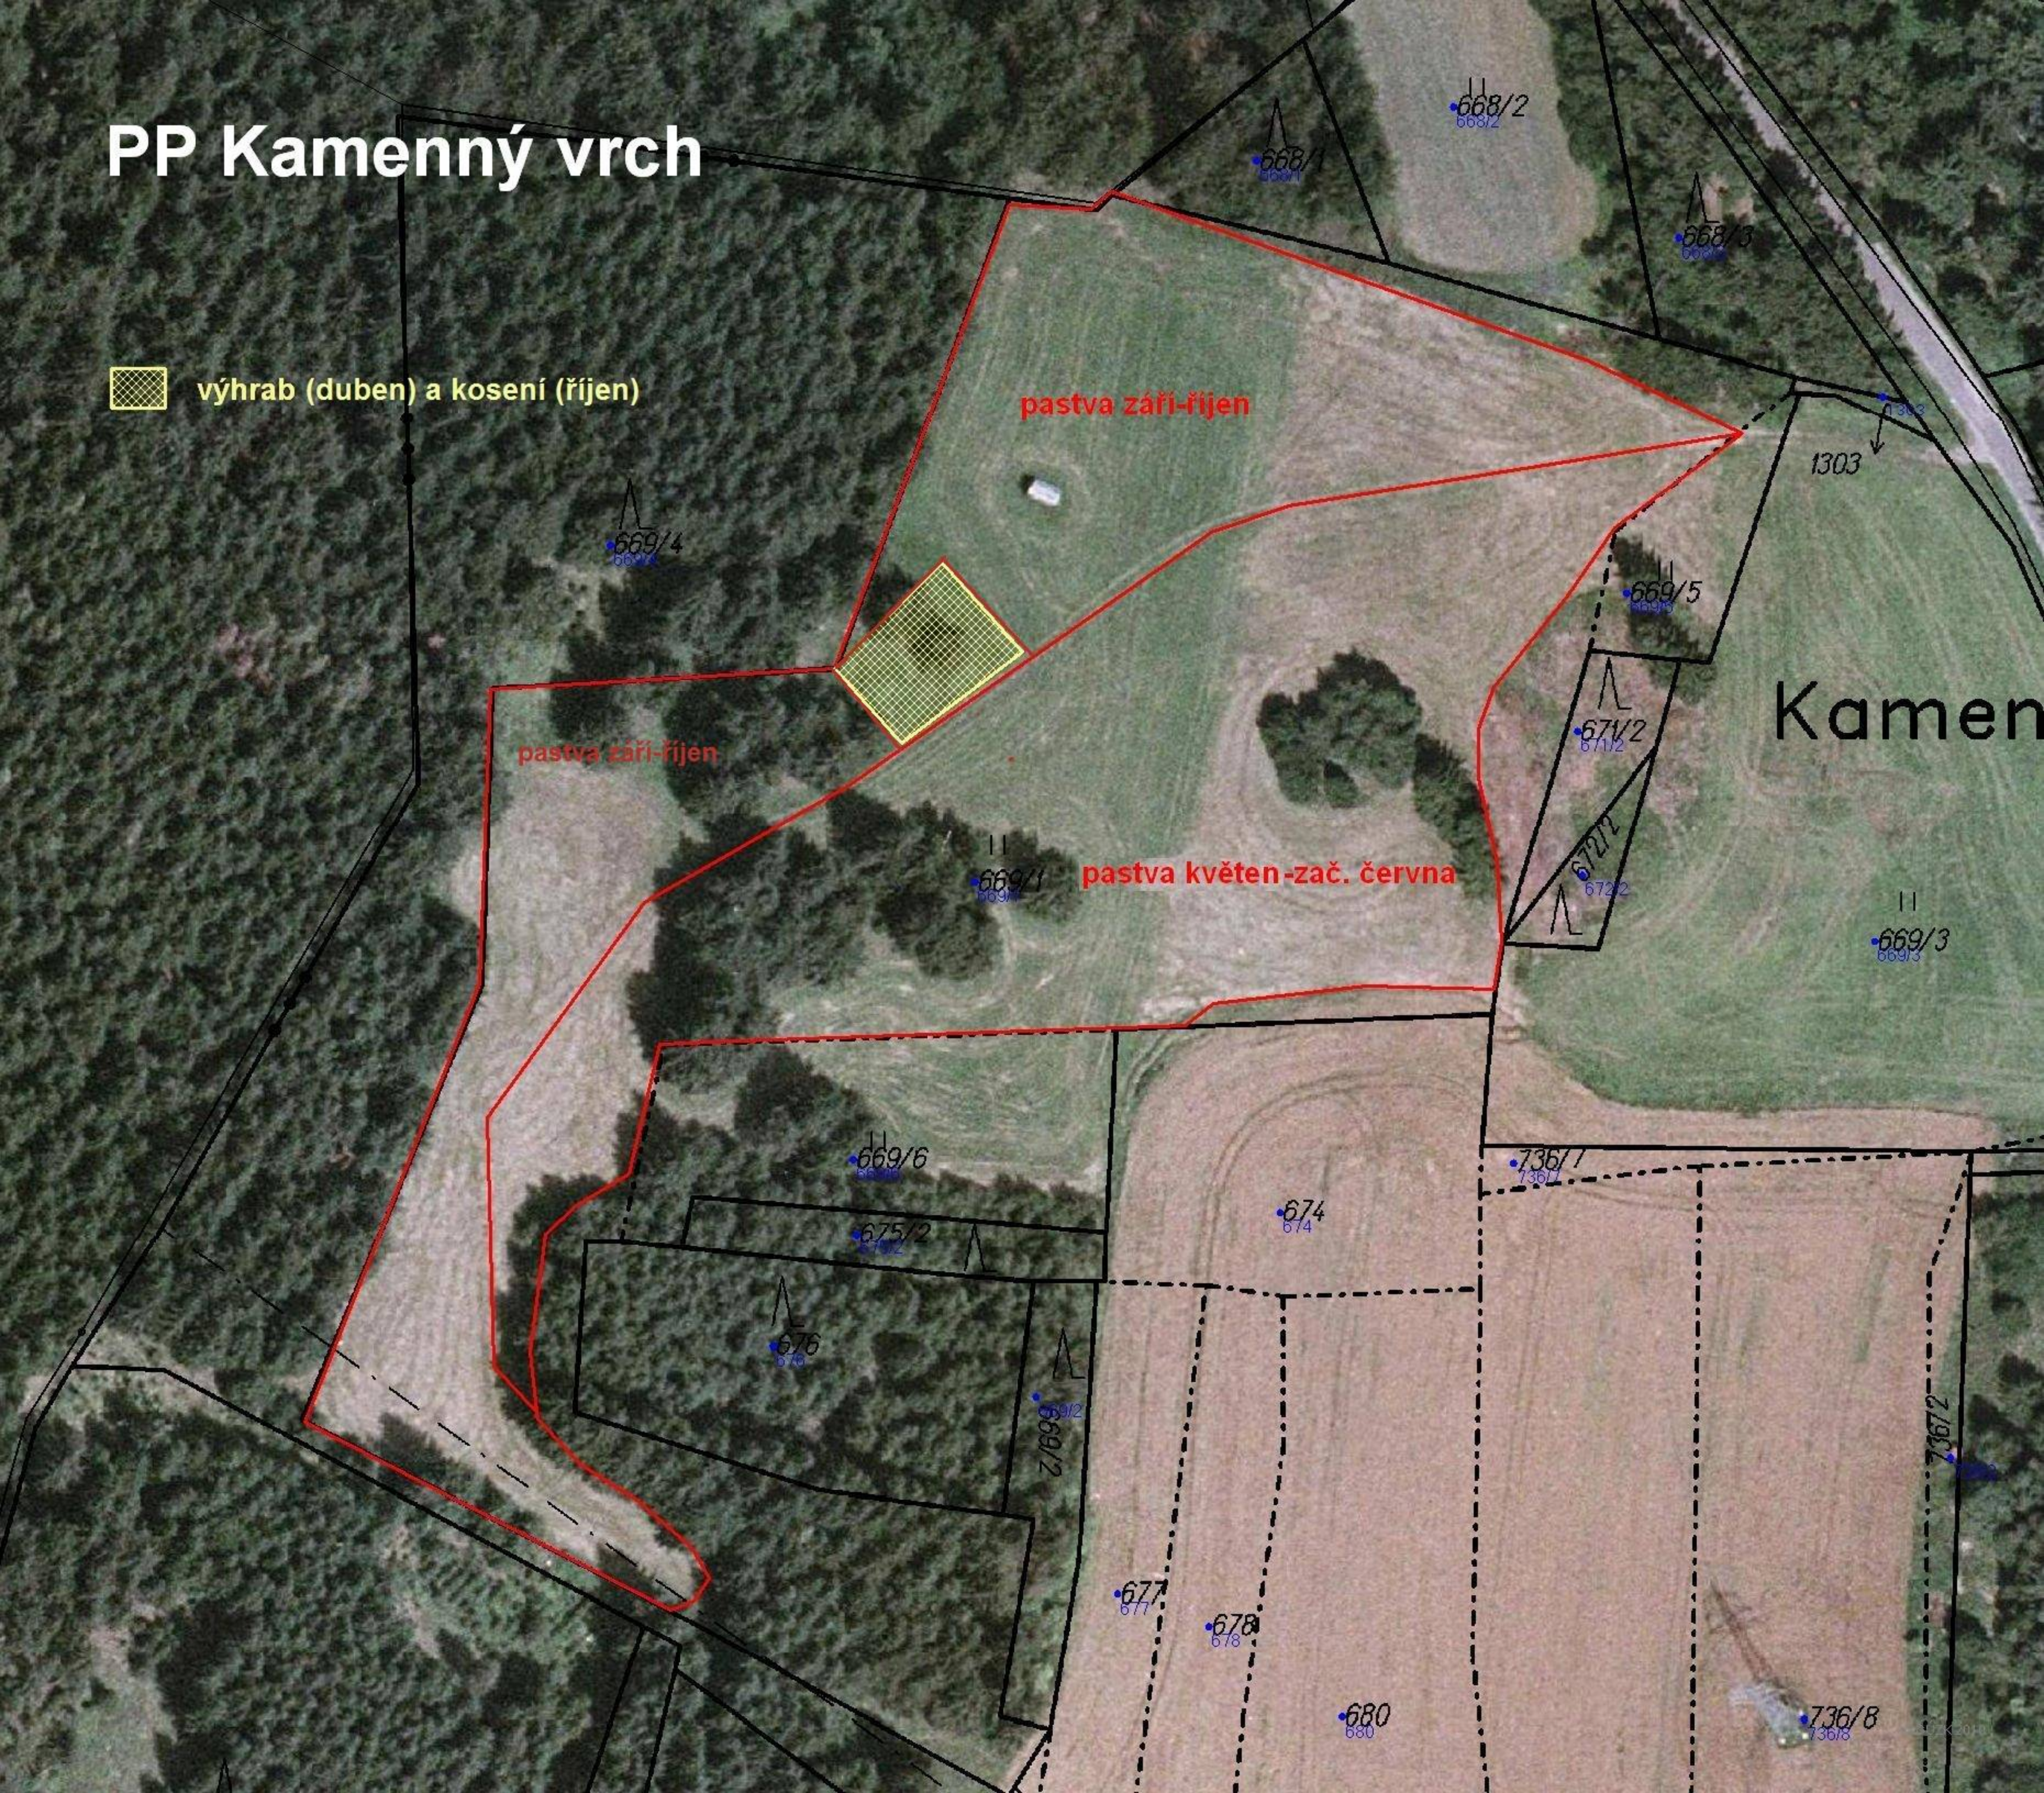

Číchoň - zastávka

podpora stávající populace

kosení říjen

PP Jalovec

- kosení
K1 - začátek června
K2 - přelom srpen/září
K3 - říjen

- pastva květen/červen + září/říjen

- výhrab

PP Jersínská strán

© CUIZK

**pastva konec září/říjen
celoplošný výhrab**

PP Kamenný vrch

 výhrab (duben) a kosení (říjen)

pastva září-říjen

pastva září-říjen

pastva květen-zač. června

Kamen

PP Na Kopaninách

výhrab

pastva květen-zač. června
pastva září-říjen