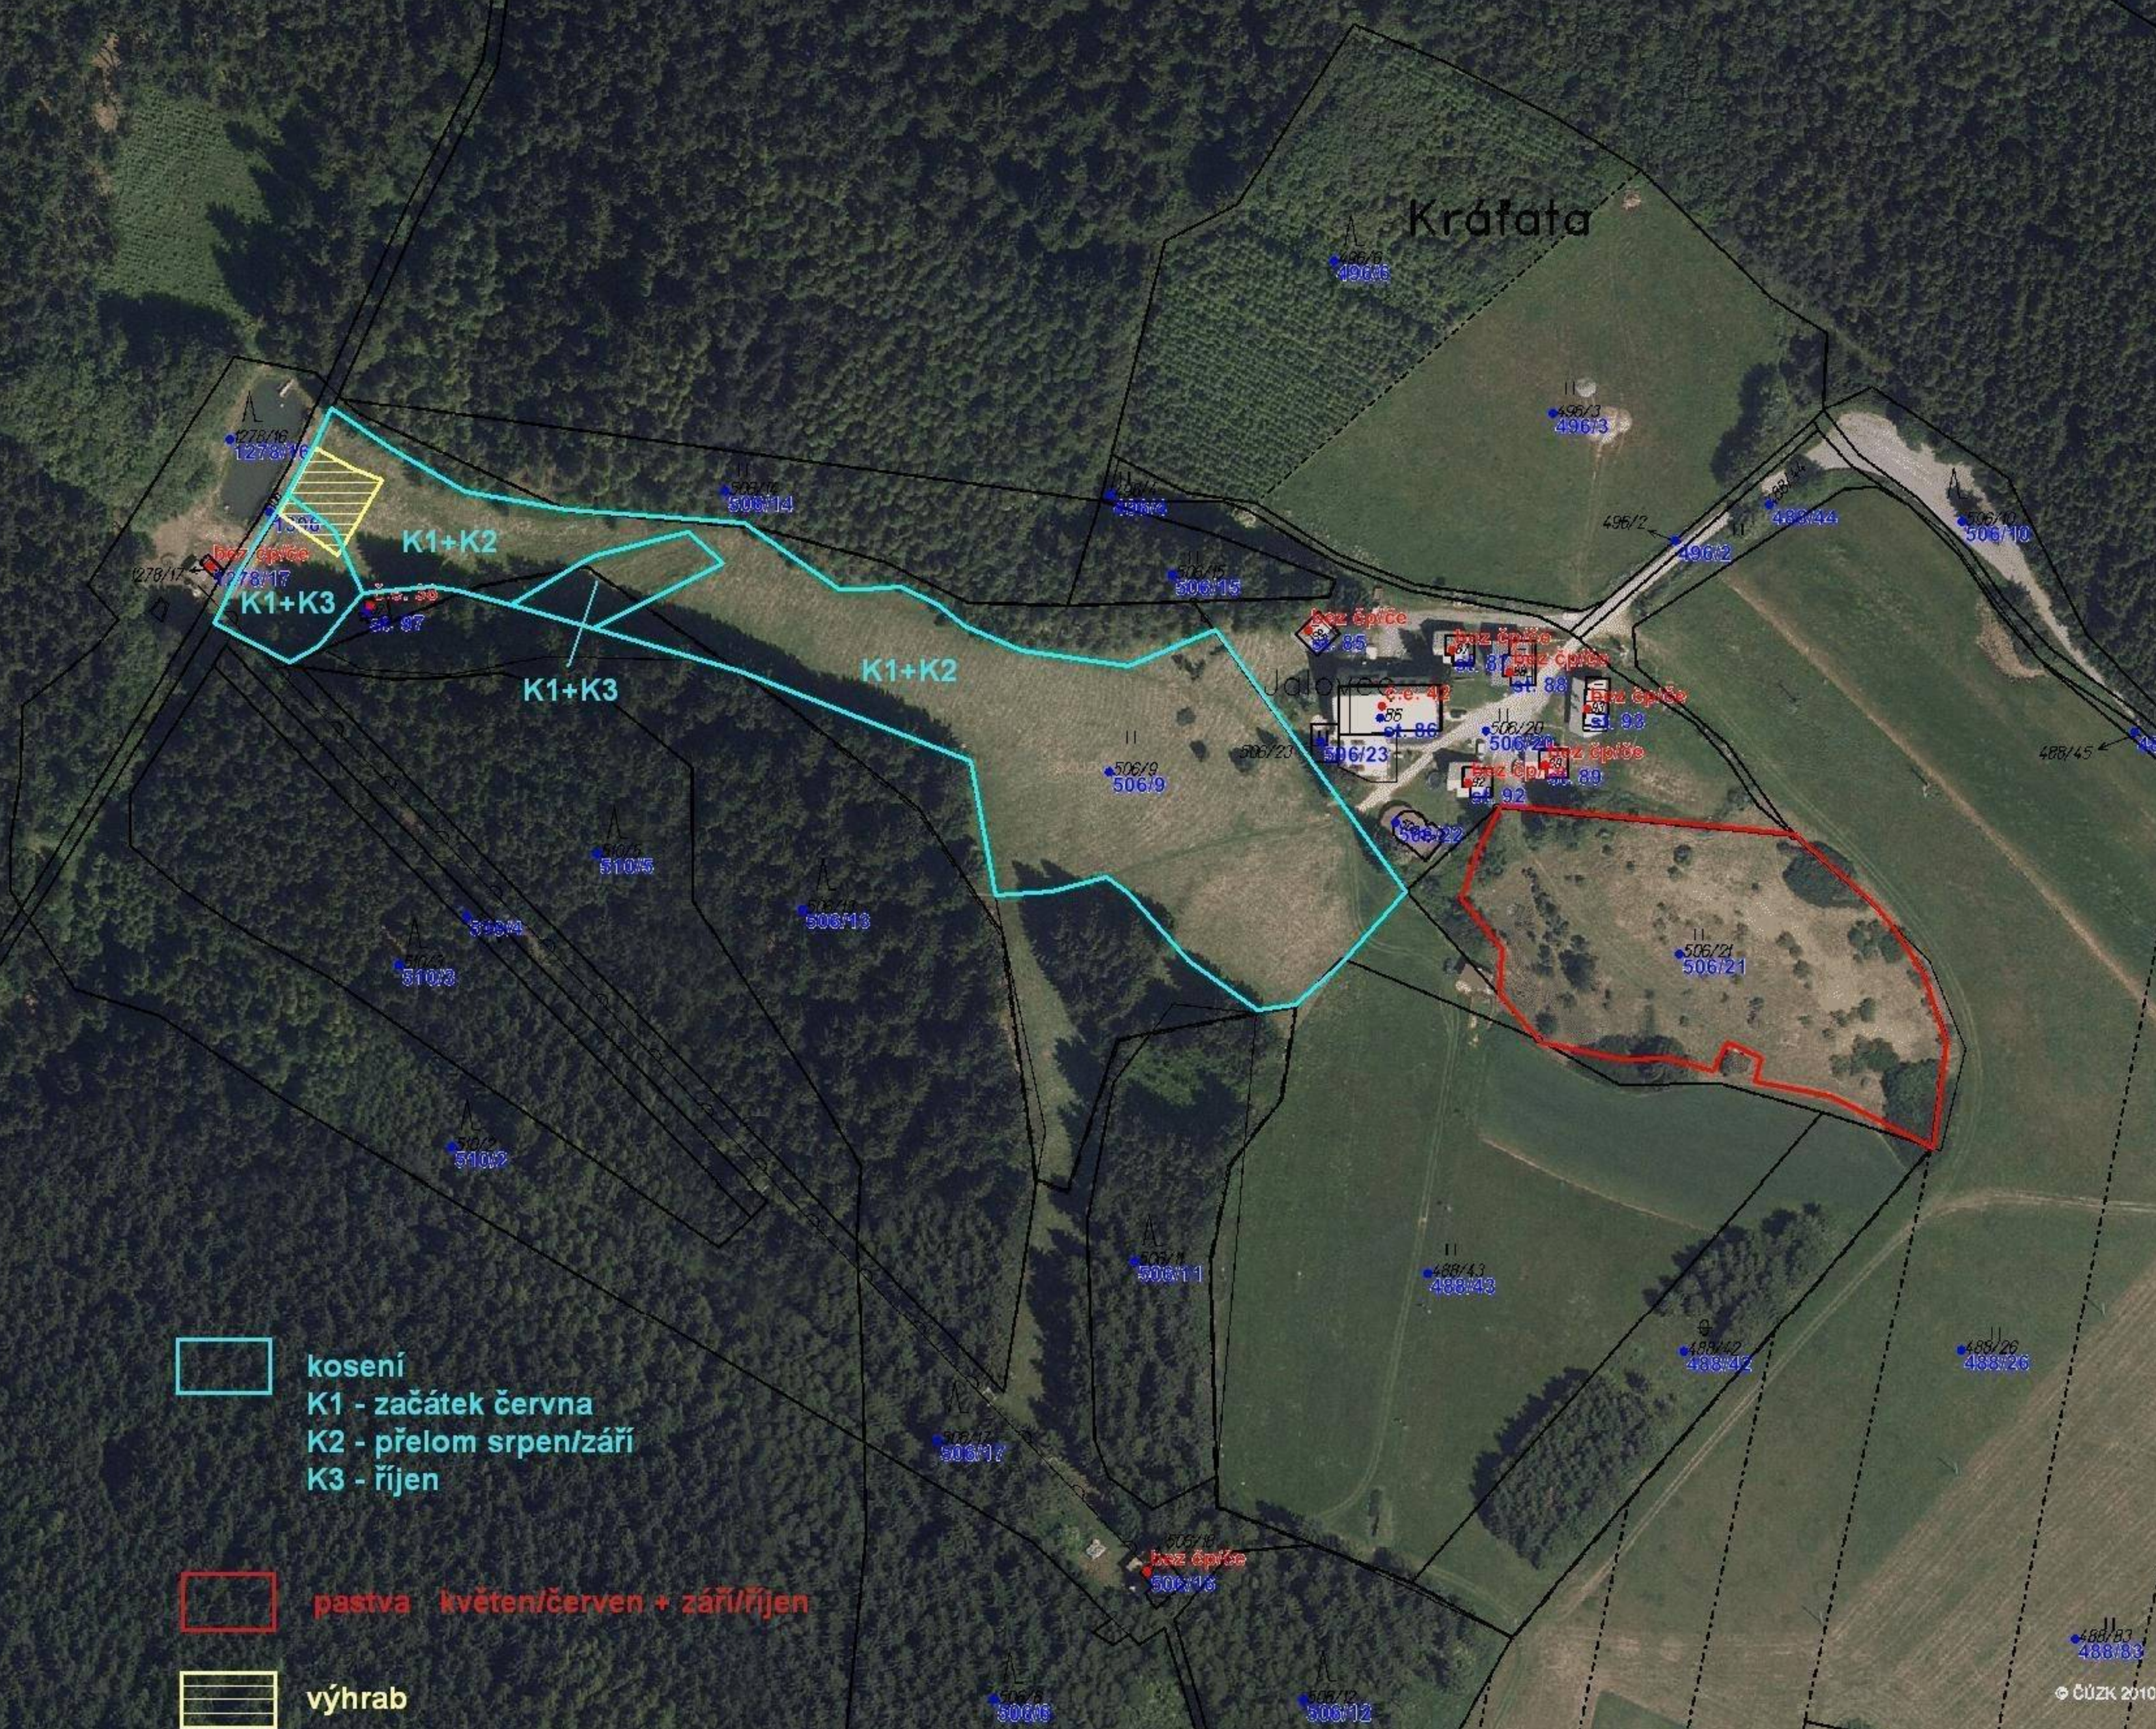

Číchoň - zastávka

podpora stávající populace

kosení říjen

PP Jalovec

- kosení
K1 - začátek června
K2 - přelom srpen/září
K3 - říjen

- pastva květen/červen + září/říjen

- výhrab

PP Jersínská strán

© CUIZK

**pastva konec září/říjen
celoplošný výhrab**

PP Kamenný vrch

 výhrab (duben) a kosení (říjen)

pastva září-říjen

pastva září-říjen

pastva květen-zač. června

Kamen

PP Na Kopaninách

výhrab

pastva květen-zač. června
pastva září-říjen