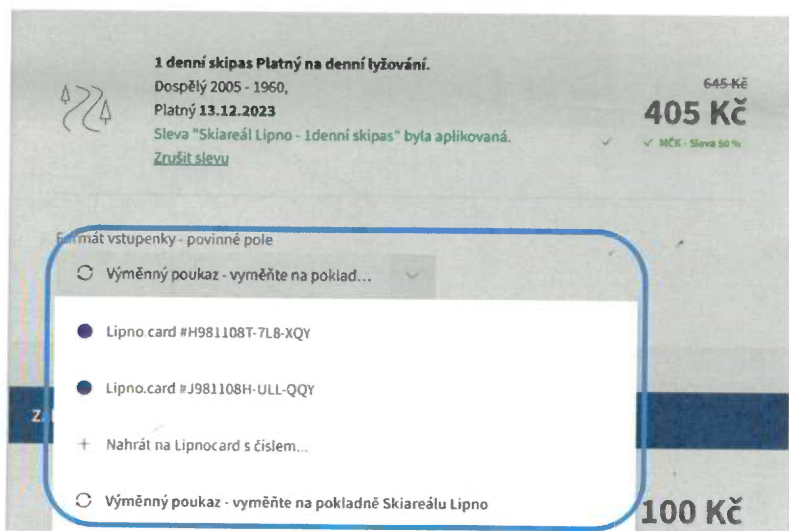

Město Český Krumlov – zaměstnanecký program Lipno

Manuál – registrace zaměstnance

1. Registrace / Přihlášení do systému Lipnocard.cz

- Otevřete si v prohlížeči stránku www.lipnocard.cz/kod
- Zadejte 12místný unikátní kód, který najdete na poukazu
- Dokončete registraci zadáním požadovaných údajů
 1. Pokud již máte registraci a použijete email, který jste při registraci zadali, systém to automaticky rozpozná a bude po Vás požadovat pouze zadání hesla
- Pokud registrace proběhla úspěšně, pak v sekci **Věrnostní klub** najdete speciální ikonu **Město Český Krumlov – zaměstnanecký program**

Zaměstnanecký program

Platnost: 01.12.2023-07.04.2024

Jste zařazeni do speciálního zaměstnaneckého programu Města Český Krumlov.

2. Nákup skipasů

- V sekci **Věrnostní klub** v části **Zvýhodněné vstupenky / skipasy pro Vás** máte k dispozici 4 kusy poukazů na nákup 1denního skipasu do Skiareálu Lipno s 50 % slevou.
 - Využití poukazů záleží jen na Vás, můžete je využít po jednom nebo najednou.
 - Poukaz je platný vždy pro 1 osobu a je možné zvolit si věkovou kategorii osoby, pro kterou skipas nakupujete
 - Vždy musíte zvolit datum platnosti skipasu, tedy den, ve kterém skipas využijete
 - Dále postupujete standardním způsobem, dokončíte a zaplatíte objednané skipasy nakupujete standardním způsobem.
- Platba je možná pouze platební kartou

- Pokud ještě nemáte ke svému účtu přiřazenou Lipno.card = nosič skipasu, v rámci nákupu automaticky zaplatíte i 100 Kč, jedná se o vratnou zálohu za kartu, kterou můžete po skončení lyžování vrátit. V případě, že budete chtít čerpat i další výhody (služby půjčovny, vstup do Aquaworldu), pak si kartu ponechte, budete jí předkládat na pokladně při nákupu služby, před zaplacením
- Pokud již máte ke svému účtu Lipno.card přiřazenou, pak v rámci nákupního procesu zvolíte, na jakou kartu chcete nakupovaný tarif nahrát