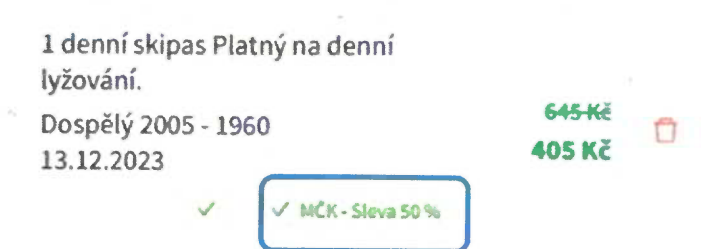

- Pokud ještě nemáte ke svému účtu přiřazenou Lipno.card = nosič skipasu, v rámci nákupu automaticky zaplatíte i 100 Kč, jedná se o vratnou zálohu za kartu, kterou můžete po skončení lyžování vrátit. V případě, že budete chtít čerpat i další výhody (služby půjčovny, vstup do Aquaworldu), pak si kartu ponechte, budete jí předkládat na pokladně při nákupu služby, před zaplacením
- Pokud již máte ke svému účtu Lipno.card přiřazenou, pak v rámci nákupního procesu zvolíte, na jakou kartu chcete nakupovaný tarif nahrát