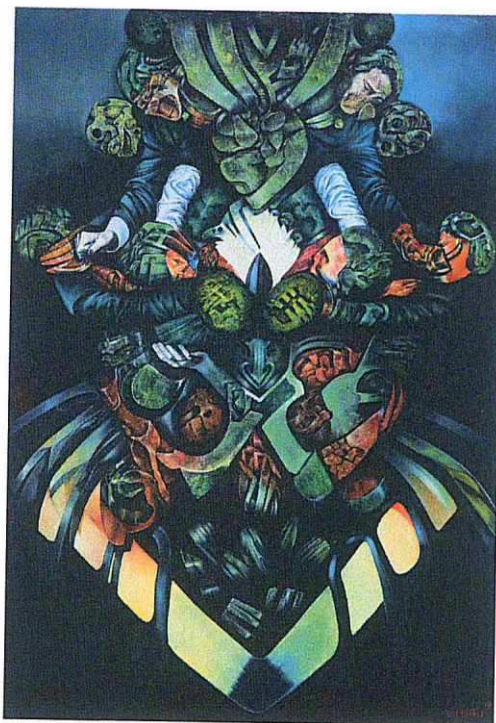

Lidský krystal I. 100X70