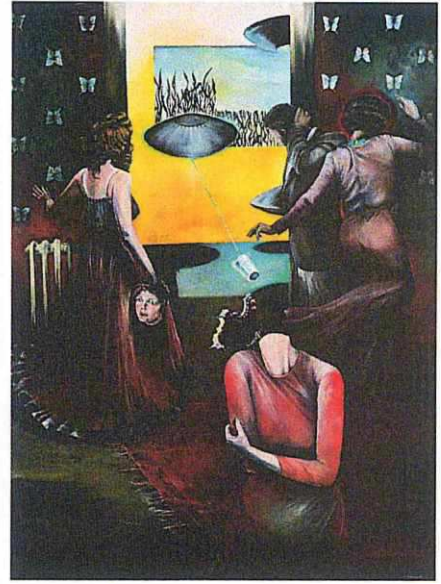

Celkem : 34 věcí

Výstava Galerie 1 Václav Švankmajer (rozměry jsou v cm)

Hadí způsob, triptich 100x280

Nemesis pojídající čínu 100x200

Poesie nárazu I. 70x210

Dno Discordie 200x150

Cult Cargo / Nightparty v ráji 200x150

Pornohrob 170x100

Ropné zrnó 100x140

Anatomie opeřeného hada 100x140

Peklo v dešti 100x140

v této velikosti 100x140 mám ještě dva obrazy **Gambit včelí královny, a Terapie**

Rytíři ozubené vagíny 100x70

Usnout strachy 100x70