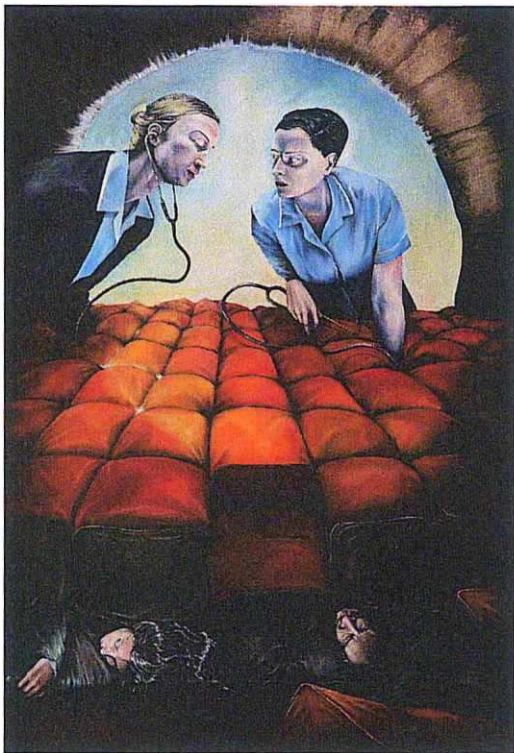

Celkem : 34 věcí

Výstava Galerie 1 Václav Švankmajer (rozměry jsou v cm)

Hadí způsob, triptich 100x280

Nemesis pojídající čínu 100x200

Poesie nárazu I. 70x210

Dno Discordie 200x150

Cult Cargo / Nightparty v ráji 200x150

Pornohrob 170x100

Ropné zrnó 100x140

Anatomie opeřeného hada 100x140

Peklo v dešti 100x140

v této velikosti 100x140 mám ještě dva obrazy **Gambit včelí královny, a Terapie**

Rytíři ozubené vagíny 100x70

Usnout strachy 100x70