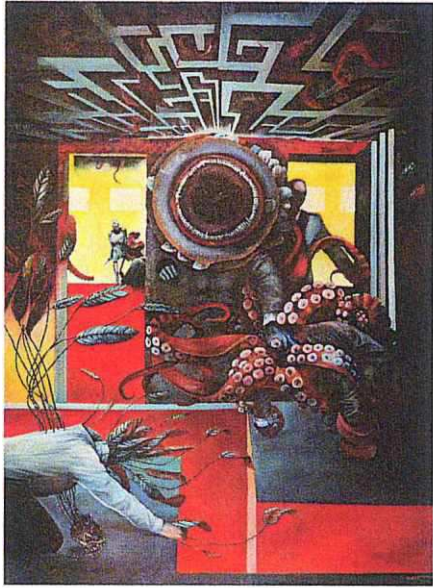

Celkem : 34 věcí

Výstava Galerie 1 Václav Švankmajer (rozměry jsou v cm)

Hadí způsob, triptich 100x280

Nemesis pojídající čínu 100x200

Poesie nárazu I. 70x210

Dno Discordie 200x150

Cult Cargo / Nightparty v ráji 200x150

Pornohrob 170x100

Ropné zrnó 100x140

Anatomie opeřeného hada 100x140

Peklo v dešti 100x140

v této velikosti 100x140 mám ještě dva obrazy **Gambit včelí královny, a Terapie**

Rytíři ozubené vagíny 100x70

Usnout strachy 100x70